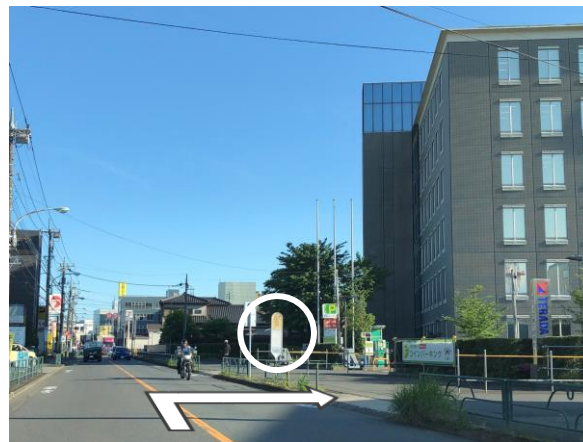

### 町田駅方面からTERADAまで

「小川原」の信号から、車検館を右手に約90m直進します。

バス停の手前に入口があります。右折してお入り下さい。

TERADAの看板が目印です。

### 横浜町田IC方面からTERADAまで

「小鶴橋」の信号から約240m直進します。

途中、左手にセブンイレブンが見えます。そのまま直進します。

「小川原」のバス停の奥を左折してお入りください。