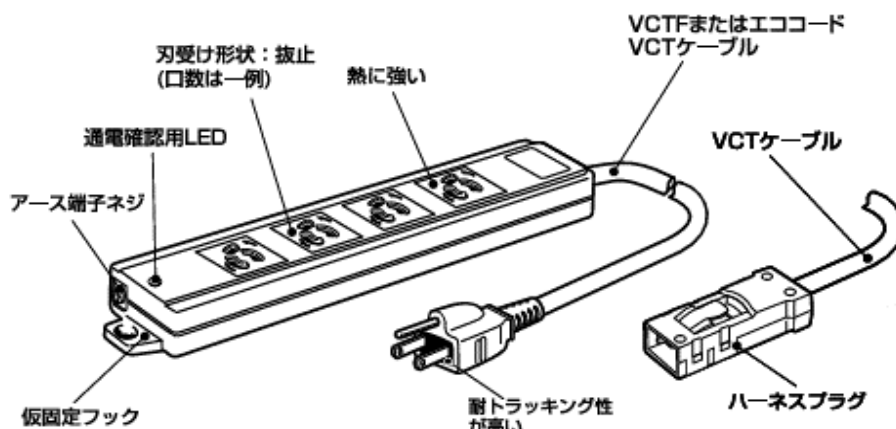

ハーネスプラグ

※OAタップ本体のみのご販売はしておりません。

すべて、一般プラグ、または、ハーネスプラグのケーブル付きのご販売になります。

特長

- 全ての機種に電源ランプとマグネットを標準装備
- コンセント部及びプラグ部には耐トラッキング性に優れた樹脂を採用

新製品

OAタップ・ブラック

製品図面