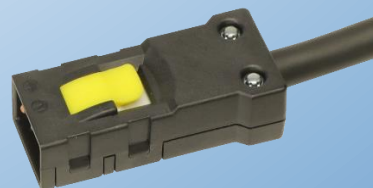

新製品

OAタップ・ブラック

新色のブラック登場！

コード長は3mと5mを用意！

OAタップ本体・コード・プラグのすべてがブラック！

OAタップ4口

OAタップ6口

一般プラグ

ハーネスプラグ

※OAタップ本体のみのご販売はしておりません。

すべて、一般プラグ、または、ハーネスプラグのケーブル付きのご販売になります。

特長

- 全ての機種に電源ランプとマグネットを標準装備
- コンセント部及びプラグ部には耐トラッキング性に優れた樹脂を採用

新製品

OAタップ・ブラック

製品図面

品番

製品仕様

品番	定価
XLT45013BK(4口3m・VCTF・一般)	¥2,900
XLT45015BK(4口5m・VCTF・一般)	¥3,400
XLT65013BK(6口3m・VCTF・一般)	¥3,700
XLT65015BK(6口5m・VCTF・一般)	¥4,200
AHY45013BK(4口3m・VCT・ハーネス)	¥4,200
AHY45015BK(4口5m・VCT・ハーネス)	¥4,700
AHY65013BK(6口3m・VCT・ハーネス)	¥5,000
AHY65015BK(6口5m・VCT・ハーネス)	¥5,600