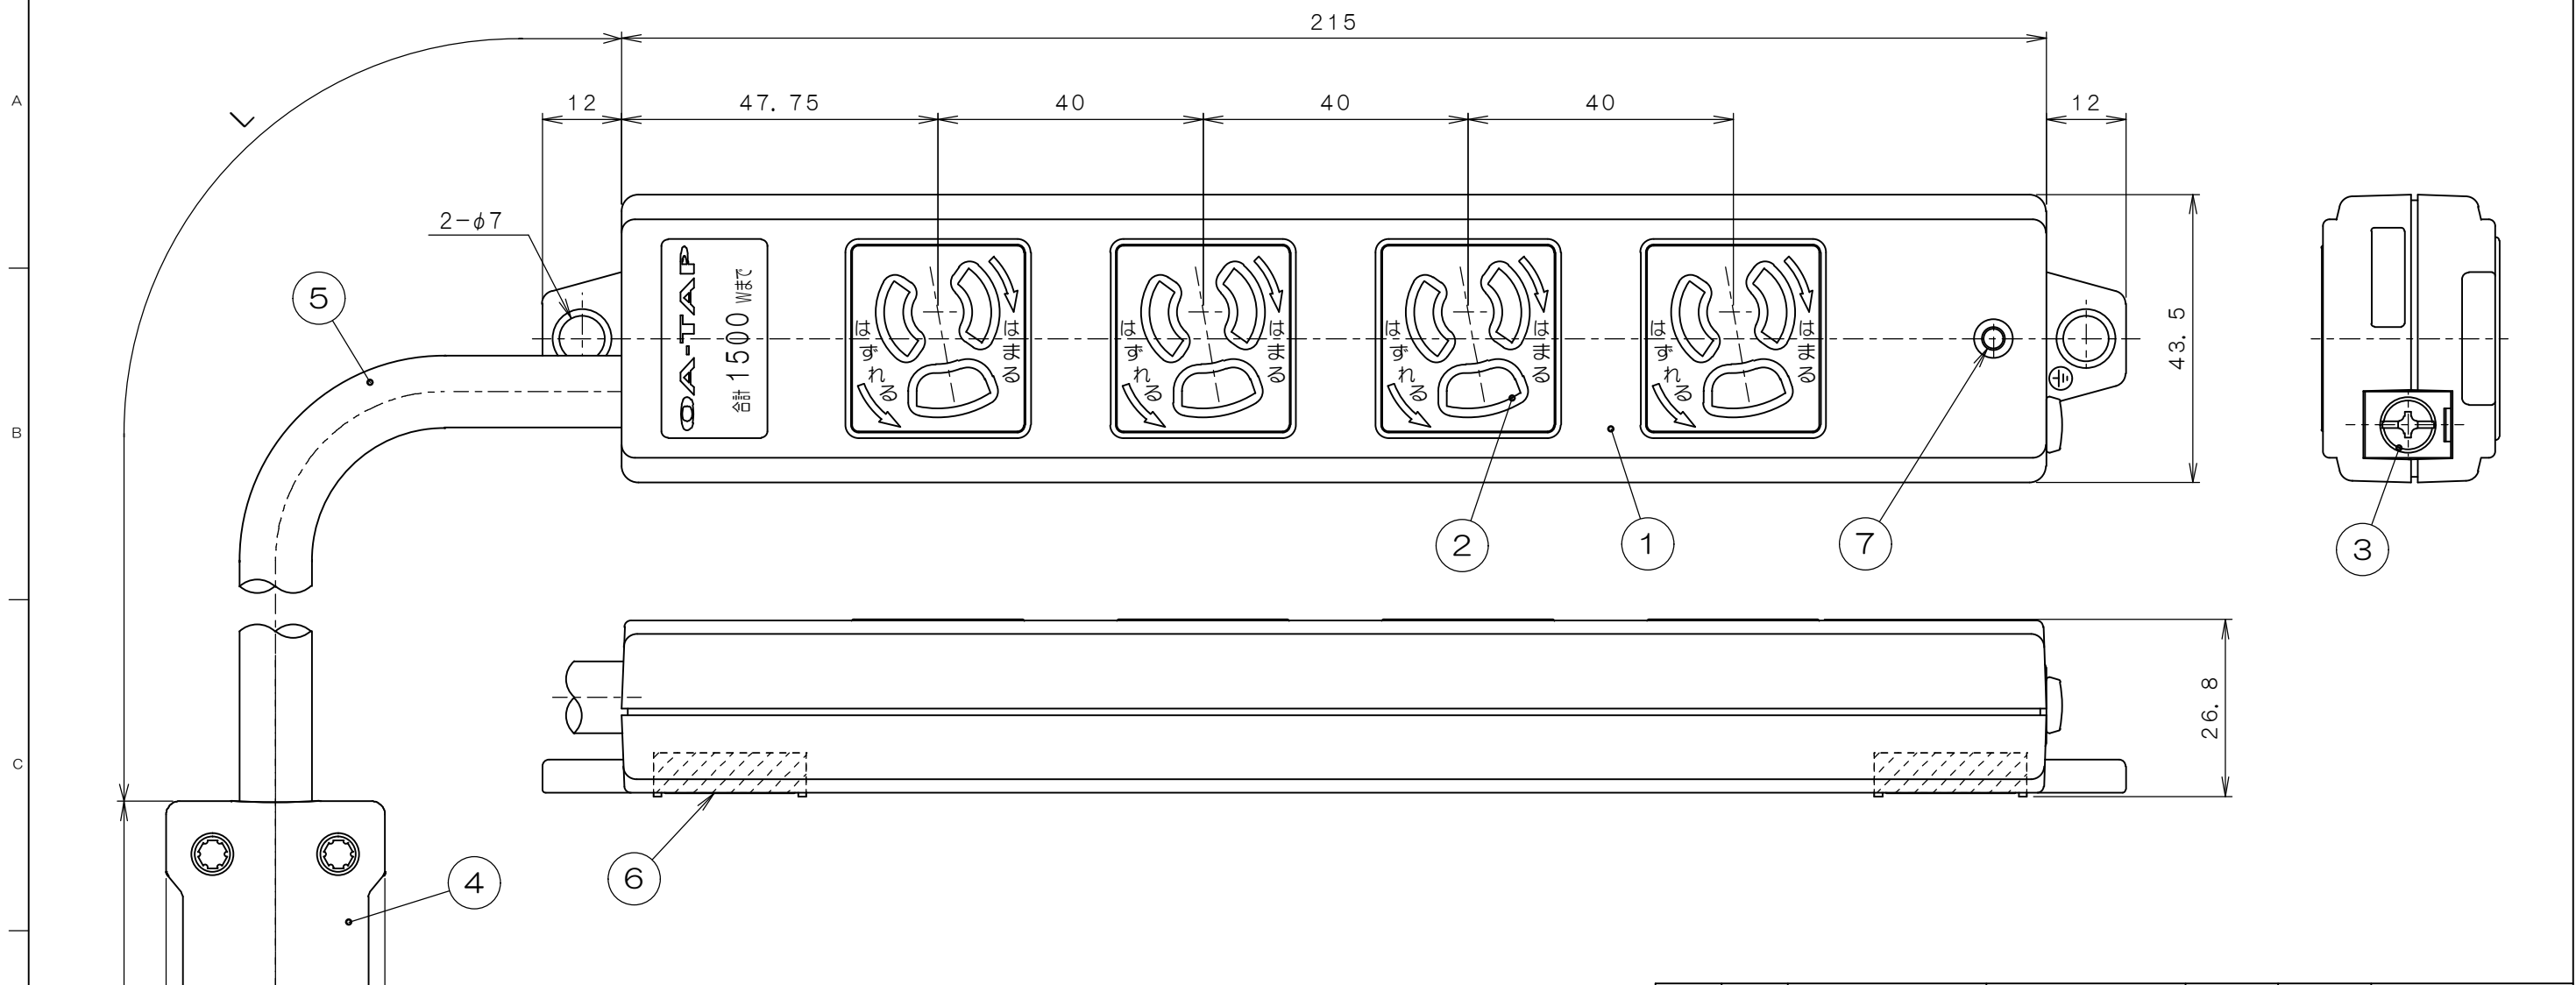

来歴	担当	承認
△× 1 誤記訂正	08.1.5 島村	09.1.20 菊地
△× 注記変更	15.04.20 遠藤	鈴木

品番	L (ケーブル長さ)	①ポディーカラー	定格
AHY45015W	5000±250	白	AC125V 15A (抜止) 合計1500Wまで
AHY45015R		赤	
AHY45015G		緑	
AHY45013W	3000±150	白	
AHY45013R		赤	
AHY45013G		緑	

注1. 表題名称欄「」内はケーブル長(図中L寸法)、色別を表し品番として表に示します。
 2. ハーネスプラグ(ケーブル:ソフトVCT 2mm²×2芯, 0.75mm²×1芯)

数量	項目	図番	品名	材料	処理	寸法 & 記事
1	7		電源LED表示			
2	6		磁石			
1	5		電源ケーブル			※注2
1	4		床下用ハーネスプラグ			
1	3		アースネジ	黄銅	ニッケルメッキ	M4×6
4	2		刃受けカバー	ユリア樹脂		白, 4口
1	1		ケース	ABS樹脂		色/表参照
承認		名称			備付	
08.10.3	菊地	ハーネスプラグ付OAタップ			三角法	
検図		AHY4501「」			尺度	
08.10.3	鳥居				1/1	
製図		関連事項		図番		
08.10.2	島村	B15003-12~14 16~18		3F5601C		
設計		TERADA ELECTRIC WORKS CO., LTD.				
08.10.2	菊地					