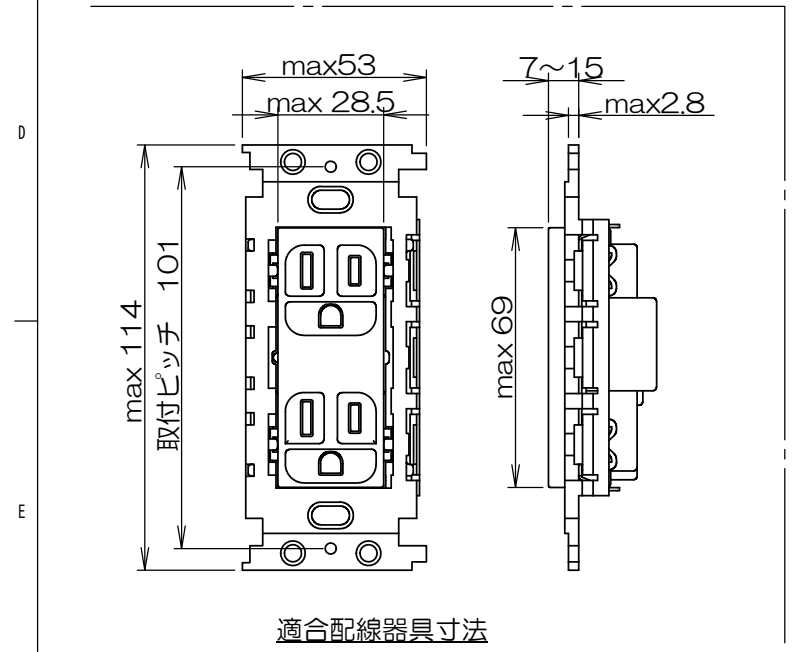

3F6995C 検 図

来 歴		担当	承認
①x	適合配線器具寸法の訂正	16.10.25 スズキ	馬木
②x	カバーにTERADAロゴ追加	17.7.11 スズキ	馬木
③x	カバーの材料変更/H20-214	20.6.11 塚原	20.6.16 馬木

群番	品番	色
-00	RDS40000W	ホワイト
-01	-	-
-02	RDS40000GY	グレー

注1. ワイドハンドルのスイッチはフロントパネルの開口寸法が合わないため
ご使用できません。
2. パナソニック製のアドバンスシリーズの配線器具は、寸法が異なるため
取り付けできません。

群番	品番	色	品名	材料	処理	寸法&記事	
2	2	7	低頭M3.5ねじ				
1	-	6	フロントパネル		グレー		
-	1	5	フロントパネル		ホワイト		
1	-	4	カバー		グレー		
-	1	3	カバー		ホワイト		
1	-	2	ベース		グレー		
-	1	1	ベース		ホワイト		
-02	-00	項目	図番	品名	材料	処理	寸法&記事

承認	検 図	製 図	設 計	名 称	備付	三角法
2015.11.30 馬木	2015.11.30 高島	2015.11.26 鈴木	2016.1.19 鈴木	まもれーる・スリムくん RDS40000「」		尺度 1:2
関連事項				TD-1874-2,3	図番 3F6995C	
TERADA ELECTRIC WORKS CO., LTD.						