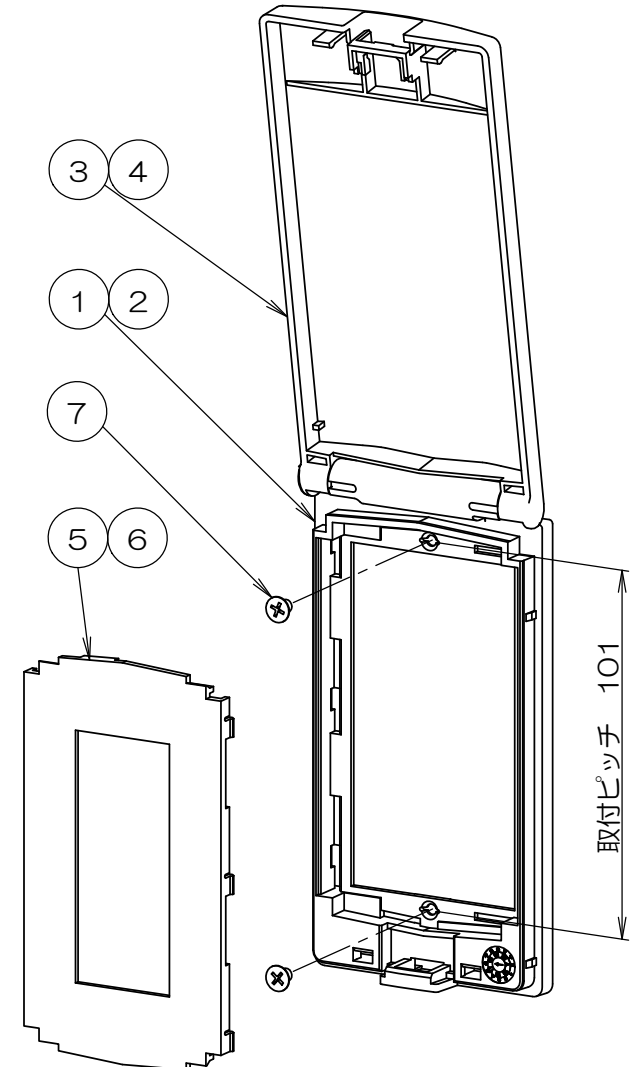

3F6995C 検 図

来 歴		担当	承認
①x	適合配線器具寸法の訂正	16.10.25 スズキ	馬木
②x	カバーにTERADAロゴ追加	17.7.11 スズキ	馬木
③x	カバーの材料変更/H20-214	20.6.11 塚原	20.6.16 馬木

群番	品番	色
-00	RDS40000W	ホワイト
-01	-	-
-02	RDS40000GY	グレー

注1. ワイドハンドルのスイッチはフロントパネルの開口寸法が合わないため
ご使用できません。
2. パナソニック製のアドバンスシリーズの配線器具は、寸法が異なるため
取り付けできません。

群番	品番	色	品名	材料	処理	寸法&記事	
2	2	7	低頭M3.5ねじ				
1	-	6	フロントパネル		グレー		
-	1	5	フロントパネル		ホワイト		
1	-	4	カバー		グレー		
-	1	3	カバー		ホワイト		
1	-	2	ベース		グレー		
-	1	1	ベース		ホワイト		
-02	-00	項目	図番	品名	材料	処理	寸法&記事

承認	検 図	製 図	設 計	名 称	備付	三角法
2015.11.30 馬木	2015.11.30 高島	2015.11.26 鈴木	2016.1.19 鈴木	まもれーる・スリムくん RDS40000「」		尺度 1:2
関連事項				TD-1874-2,3	図番 3F6995C	
TERADA ELECTRIC WORKS CO., LTD.						