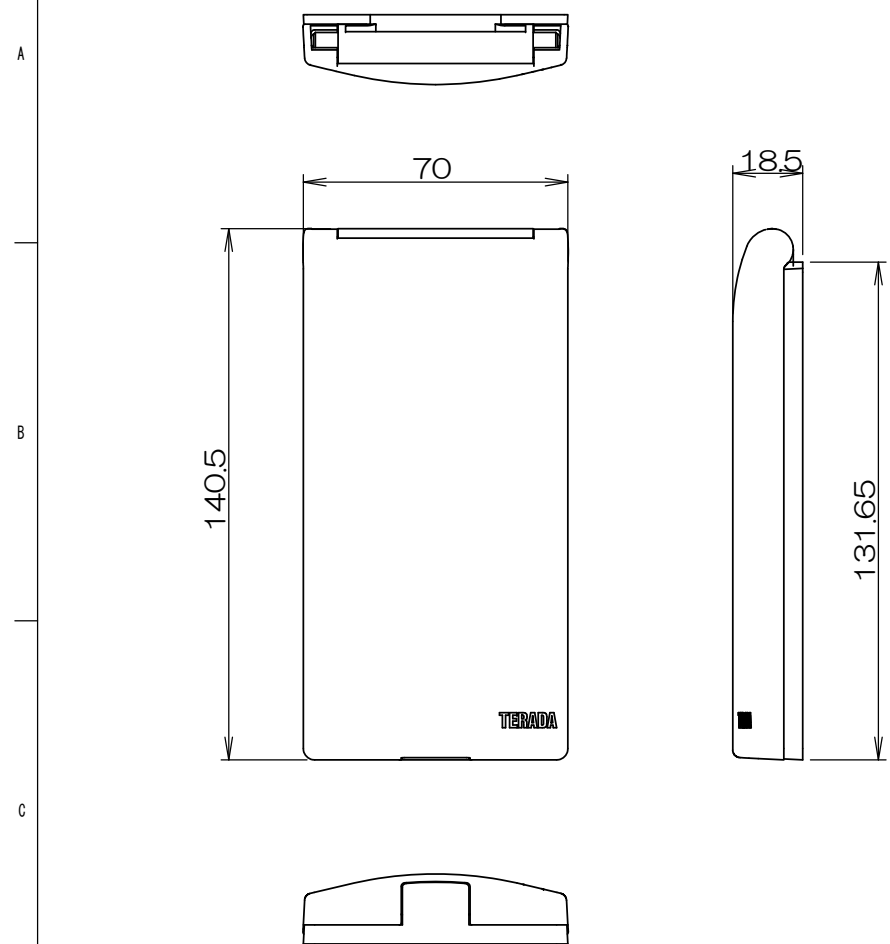

3F6995C 検 図

来 歴		担当	承認
①x	適合配線器具寸法の訂正	16.10.25 スズキ	馬木
②x	カバーにTERADAロゴ追加	17.7.11 スズキ	馬木
③x	カバーの材料変更/H20-214	20.6.11 塚原	20.6.16 馬木

群番	品番	色
-00	RDS40000W	ホワイト
-01	-	-
-02	RDS40000GY	グレー

注1. ワイドハンドルのスイッチはフロントパネルの開口寸法が合わないため
ご使用できません。
2. パナソニック製のアドバンスシリーズの配線器具は、寸法が異なるため
取り付けできません。

群番	品番	色	品名	材料	処理	寸法&記事	
2	2	7	低頭M3.5ねじ				
1	-	6	フロントパネル		グレー		
-	1	5	フロントパネル		ホワイト		
1	-	4	カバー		グレー		
-	1	3	カバー		ホワイト		
1	-	2	ベース		グレー		
-	1	1	ベース		ホワイト		
-02	-00	項目	図番	品名	材料	処理	寸法&記事

承認	検 図	製 図	設 計	名 称	備付	三角法
2015.11.30 馬木	2015.11.30 高島	2015.11.26 鈴木	2016.1.19 鈴木	まもれーる・スリムくん RDS40000「」		尺度 1:2
関連事項				TD-1874-2,3	図番 3F6995C	
TERADA ELECTRIC WORKS CO., LTD.						