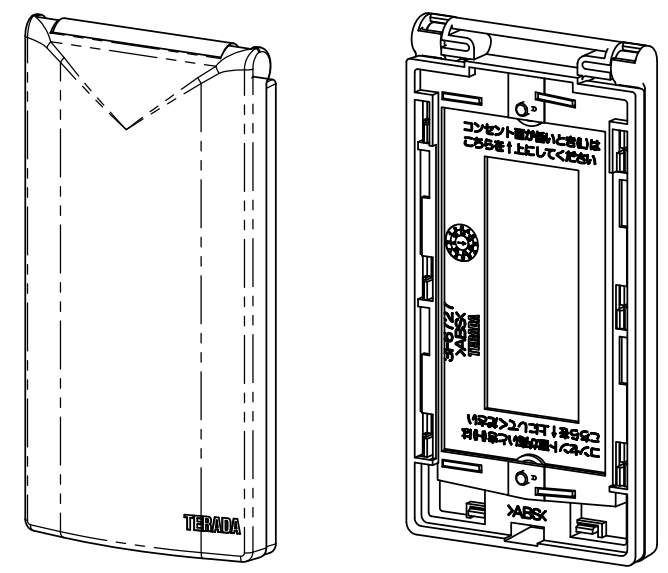

3F6995C 検 図

来 歴		担当	承認
①x	適合配線器具寸法の訂正	16.10.25 スズキ	馬木
②x	カバーにTERADAロゴ追加	17.7.11 スズキ	馬木
③x	カバーの材料変更/H20-214	20.6.11 塚原	20.6.16 馬木

群番	品番	色
-00	RDS40000W	ホワイト
-01	-	-
-02	RDS40000GY	グレー

注1. ワイドハンドルのスイッチはフロントパネルの開口寸法が合わないため
ご使用できません。
2. パナソニック製のアドバンスシリーズの配線器具は、寸法が異なるため
取り付けできません。

群番	品番	色	品名	材料	処理	寸法&記事	
2	2	7	低頭M3.5ねじ				
1	-	6	フロントパネル		グレー		
-	1	5	フロントパネル		ホワイト		
1	-	4	カバー		グレー		
-	1	3	カバー		ホワイト		
1	-	2	ベース		グレー		
-	1	1	ベース		ホワイト		
-02	-00	項目	図番	品名	材料	処理	寸法&記事

承認	検 図	製 図	設 計	名 称	備付	三角法
2015.11.30 馬木	2015.11.30 高島	2015.11.26 鈴木	2016.1.19 鈴木	まもれーる・スリムくん RDS40000「」		尺度 1:2
関連事項				TD-1874-2,3	図番 3F6995C	
TERADA ELECTRIC WORKS CO., LTD.						