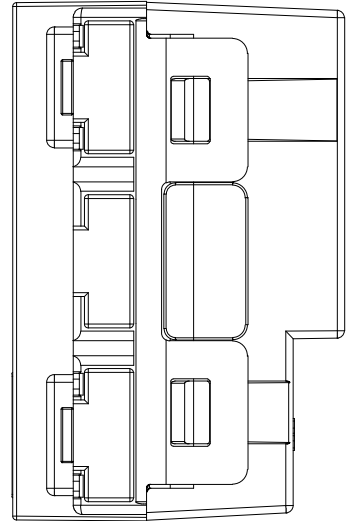

1	2	3
異 図	来 歴	担当 承認
	△× 色追加/P22-018	22.2.17 遠藤 西村

表-1

群 番	品 番	カバー色
-00	USB-R3702W	白
-01	USB-R3702DG	グレー
-02	USB-R3702BK	黒

定格出力：USBポート DC 5.0V 2.4A
AC差込口 1400Wまで

定格入力：AC 100V
50-60Hz

適合電線：VVFφ1.6
：VVFφ2.0

群番	項目	図 番	品 名	材 料	処 理	寸 法 & 記 事
1	3		刃受けカバー	ユリア樹脂		UL94 V-0
1	2		カバー	PC/ABS		UL94 V-0
1	1		本体	ユリア樹脂		UL94 V-0
承認 18.2.2	鈴木	名 称			備付	三角法 尺度
検 図 18.2.2	高島	埋込USB+AC給電用コンセント USB-R3702「」				
製 図 18.2.1	遠藤	関連事項		図 番	4F2578C	
設 計		TERADA ELECTRIC WORKS CO., LTD.				