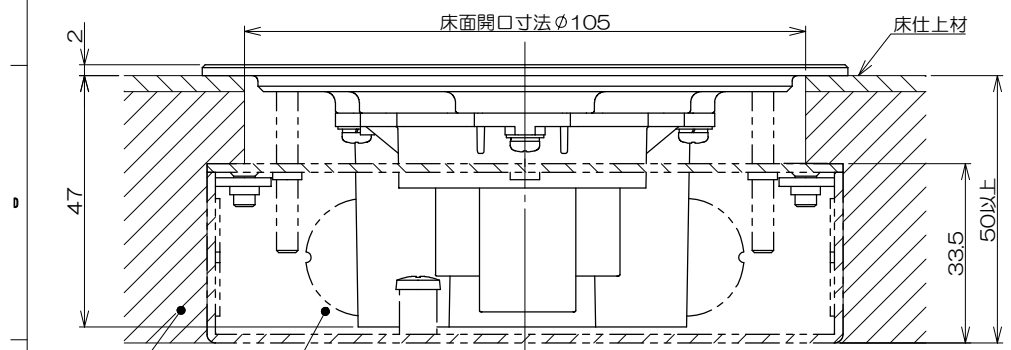

	来	歴	担当	承認
△x				

スラブ  
LSF00000  
専用ボックス(別売品)  
※注1

施工状態図

②モジュラジャック形状

- 注1. 床仕上材の厚みによってボックス埋込深さが確保出来ない場合 LSF00000(別売品)をご使用ください。  
 2. 市販品の119角浅・深型金属製アウトレットボックスと金属製塗代カバー(P=89)を使用して施工する事も出来ます。

2	3		サラネジ		黒色メッキ	M4x35 添付品
1	2		情報モジュラジャック(CAT6)			
1	1		LSF10「J」SUBASSY		表-1参照	
数量	項目	図番	品名	材料	処理	寸法&記事

表-1

郡番	品番	プレート色
-00	LSF10096VBR	ヴィンテージブラウン
-01	LSF10096VGD	ヴィンテージゴールド

承認 2021.01.25	馬木	備考	備付	三角法 尺度 1:1
検図 2021.01.25	島村	LSF10096V「J」		
製図 2021.01.22	出口	関連事項	図番 3F8464C	
設計 2021.01.22	島村	<b>株式会社TERADA</b>		