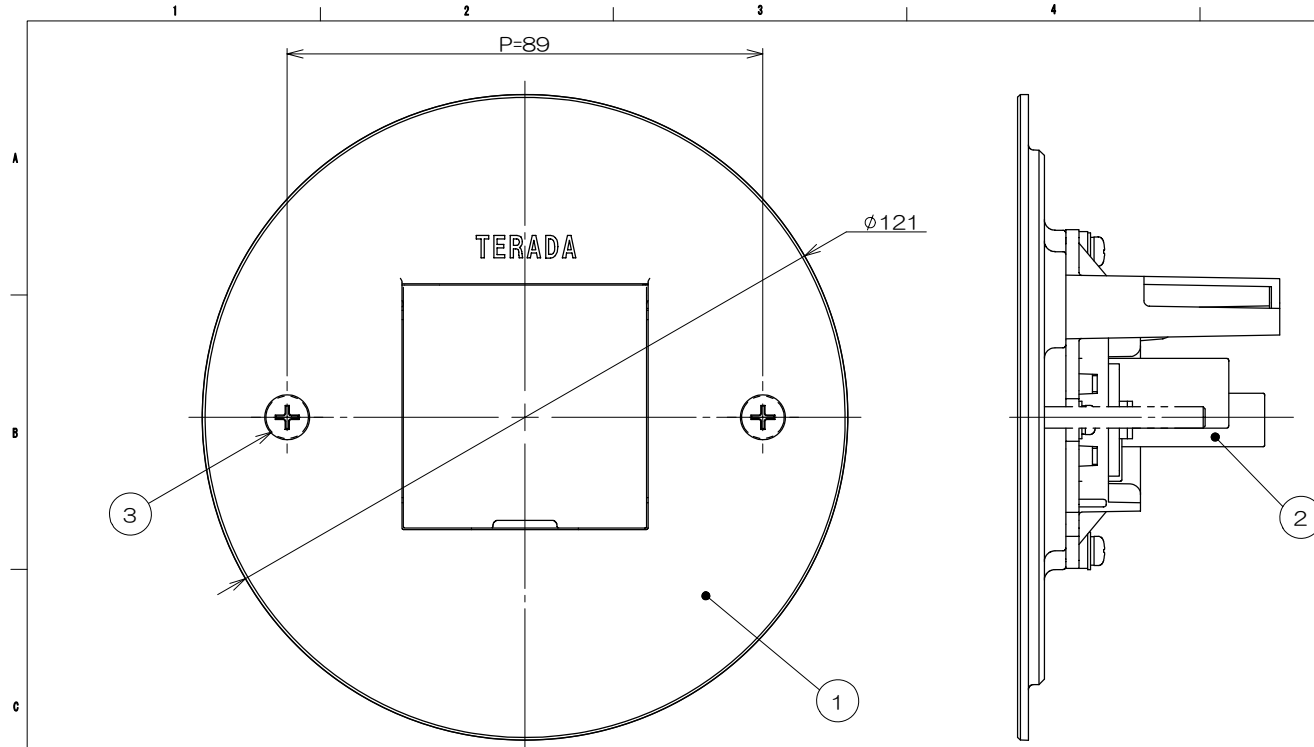

	来	歴	担当	承認
△x				

スラブ  
LSF00000  
専用ボックス(別売品)  
※注1

施工状態図

②モジュラジャック形状

- 注1. 床仕上材の厚みによってボックス埋込深さが確保出来ない場合 LSF00000(別売品)をご使用ください。  
 2. 市販品の119角浅・深型金属製アウトレットボックスと金属製塗代カバー(P=89)を使用して施工する事も出来ます。

2	3		サラネジ		黒色メッキ	M4x35 添付品
1	2		情報モジュラジャック(CAT6)			
1	1		LSF10「J」SUBASSY		表-1参照	
数量	項目	図番	品名	材料	処理	寸法&記事

表-1

郡番	品番	プレート色
-00	LSF10096VBR	ヴィンテージブラウン
-01	LSF10096VGD	ヴィンテージゴールド

承認 2021.01.25	馬木	備考	備付	三角法 尺度 1:1
検図 2021.01.25	島村	LSF10096V「J」		
製図 2021.01.22	出口	関連事項	図番 3F8464C	
設計 2021.01.22	島村	<b>株式会社TERADA</b>		