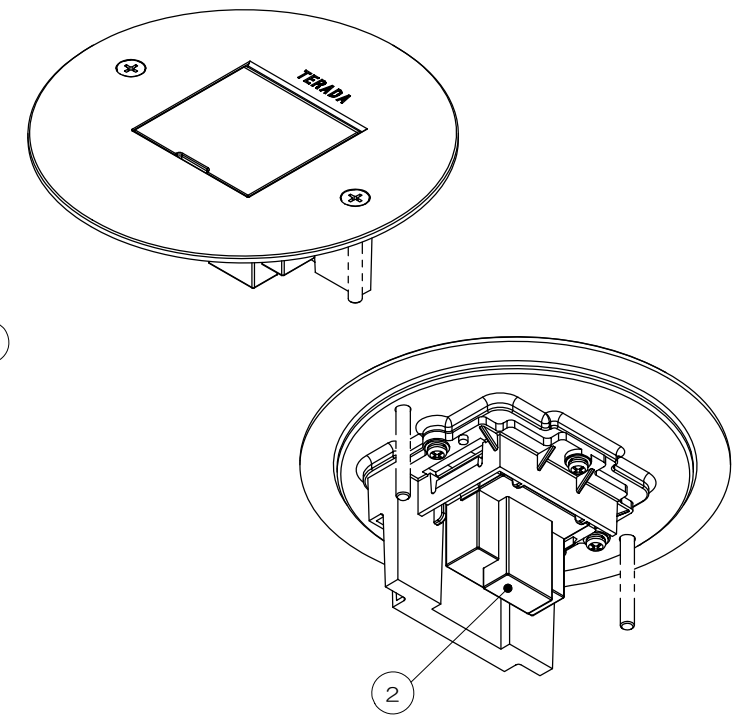

	来	歴	担当	承認
△x				

スラブ  
LSF00000  
専用ボックス(別売品)  
※注1

施工状態図

②モジュラジャック形状

- 注1. 床仕上材の厚みによってボックス埋込深さが確保出来ない場合 LSF00000(別売品)をご使用ください。  
 2. 市販品の119角浅・深型金属製アウトレットボックスと金属製塗代カバー(P=89)を使用して施工する事も出来ます。

2	3		サラネジ		黒色メッキ	M4x35 添付品
1	2		情報モジュラジャック(CAT6)			
1	1		LSF10「J」SUBASSY		表-1参照	
数量	項目	図番	品名	材料	処理	寸法&記事

表-1

郡番	品番	プレート色
-00	LSF10096VBR	ヴィンテージブラウン
-01	LSF10096VGD	ヴィンテージゴールド

承認 2021.01.25	馬木	備考	備付	三角法 尺度 1:1
検図 2021.01.25	島村	LSF10096V「J」		
製図 2021.01.22	出口	関連事項	図番 3F8464C	
設計 2021.01.22	島村	<b>株式会社TERADA</b>		