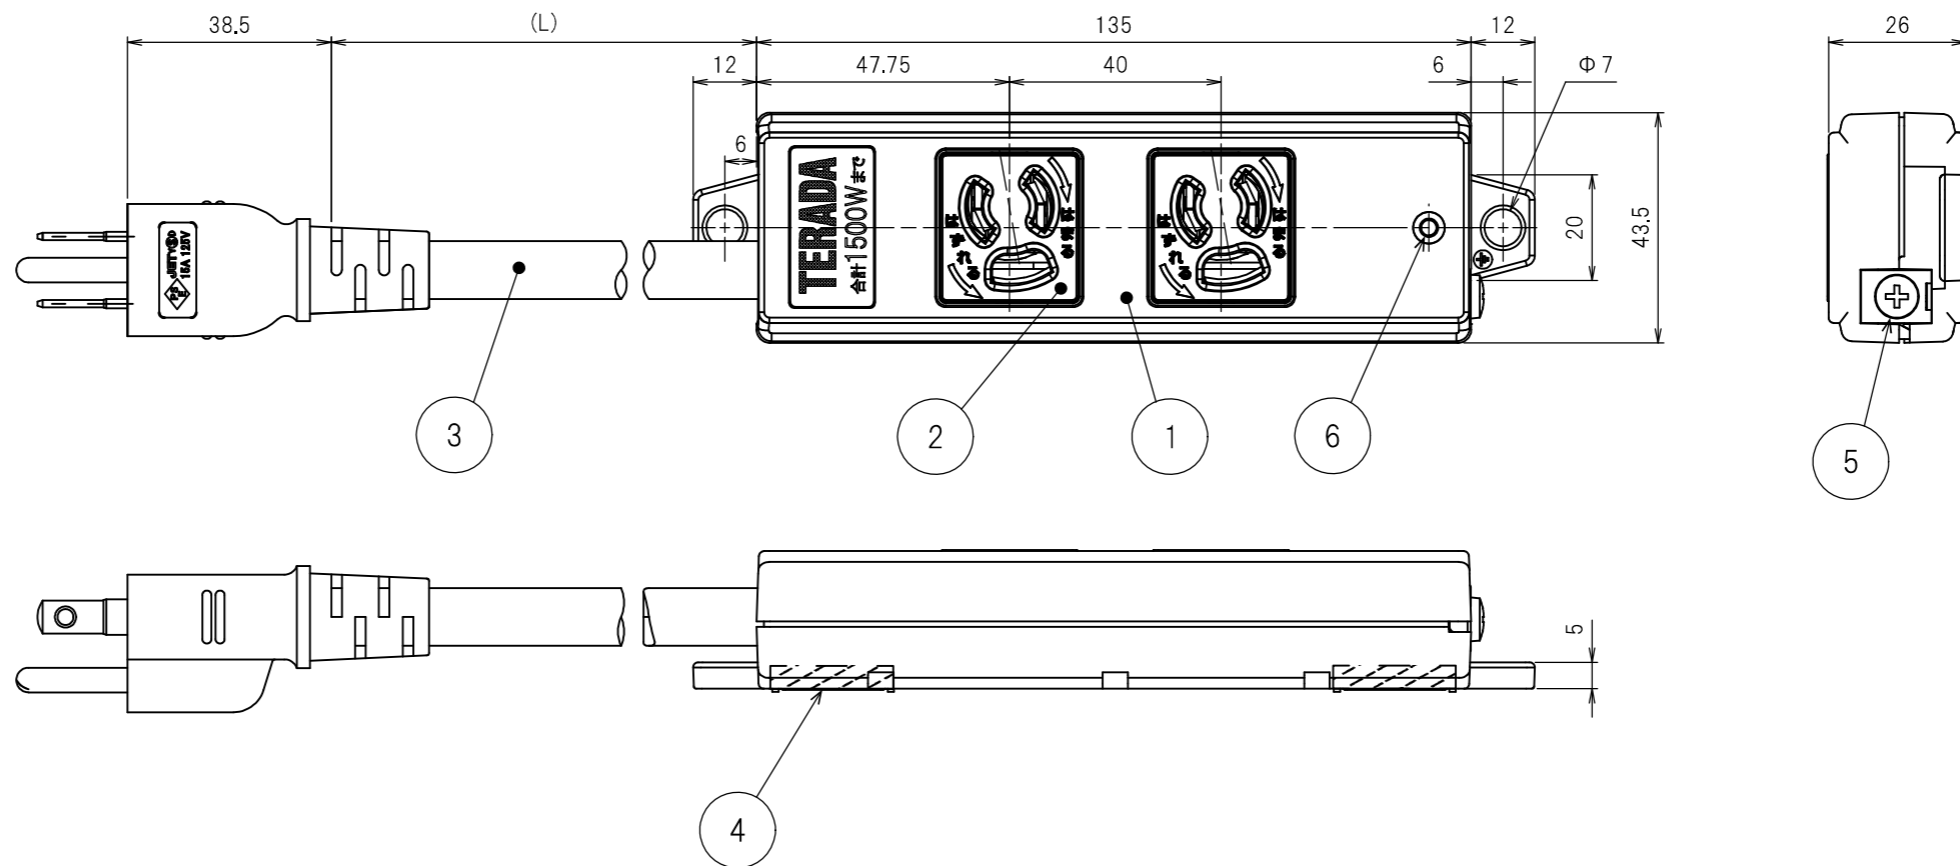

	来歴	担当	承認
△ x	表記修正/H22-291	2022.9.12 片山	2022.9.15 西村

RoHS指令適合品

品番	L(ケーブル長さ)mm	単品重量(g)	①ケースカラー	定格
XYU255W	5000 ⁺²⁵⁰ ₋₅₀	約950	白	AC125V 15A(抜止)
XYU253W	3000 ⁺¹⁵⁰ ₋₃₀	約640	白	合計1500Wまで

- 注1. ③モールドプラグ付電源ケーブルのプラグは一例を示します。
 2. 表題名称欄「」内はケーブル長(図中L寸法)を表し品番として表に示します。
 3. 2P接地付プラグ(ケーブル:ソフトVCT 2mm²×2芯, 0.75mm²×1芯)

1	6		電源LED表示			
1	5		アースネジ	黄銅	ニッケルメッキ	M4×6
2	4		磁石			
1	3		モールドプラグ付電源ケーブル			※注3
2	2		刃受けカバー	ユリア樹脂		白, 2口
1	1		ケース	ABS樹脂		色/表参照
数量	項目 作業	図番	品名	材料	処理	寸法 & 記事
承認 '22.3.18	西村	名称 OAタップ XYU25「」W			備付	三角法 尺度
検図 '22.3.18	遠藤	関連事項			図番 3F8822C	
製図 '22.3.8	片山	株式会社TERADA				
設計						