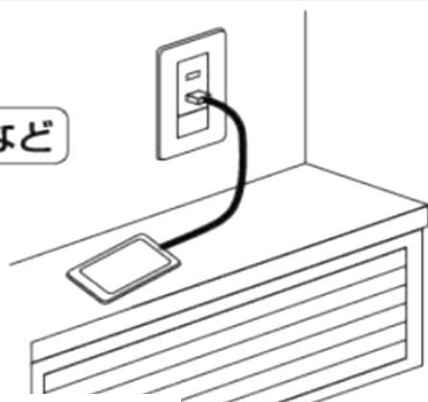

取付け例

玄関など

店舗などのカウンター席

取付ける際のご注意

- メガ測定は本製品を外した状態で行なってください。(電線/電路と大地間は取り付けられた状態で測定できます。)
- 取付け部の奥行きは55mm以上を推奨いたします。
- 定格電圧・定格電流を超えた条件で施工しないでください。発熱して焼損や火災の原因となります。
- 電線の端子接続は、適合電線をストリップゲージに合わせて被覆を剥き、奥まで確実に差し込んでください。差込み不十分な場合、発熱して焼損や火災の原因となります。

寸法図

●適用電線

φ 1.6、φ 2 銅単線専用

12±2mm

USBコンセントシリーズ・ラインナップ

埋込USB給電用コンセント

- ・2ポート配置で、iPhoneやスマートフォンを2台同時充電可能。
- ・MAX2. 4A出力なので、各社タブレットの急速充電が可能。
- ・コンセントメーカー各社の金具・コンセントプレートに対応。

仕様

- 定格入力:AC100V 0.5AMAX、
  定格周波数:50—60Hz
- 定格出力:DC5.0V 2.4A/AC100V 14A
- USBポート:2口/ACコンセント:1口
- USBコネクタ形状:Aタイプ
- 適正電線:VVFφ 1.6 VVFφ 2.0

品番

品番	標準価格(税抜)
USB-R3702W (ホワイト)	4,580円
USB-R3702DG (ダークグレー)	4,580円

株式会社 寺田電機製作所

本 社 〒194-0005 東京都町田市南町田5-2-2

住宅・環境部門 TEL:042-850-5363

首都圏支店 TEL:042-795-7648

関西支店 TEL:06-6350-1361

東北営業所 TEL:022-726-3057

上信越営業所 TEL:0274-40-7728

北関東営業所 TEL:0288-25-7501

中部営業所 TEL:052-249-0710

広島営業所 TEL:082-942-1931

九州営業所 TEL:092-434-1325

※製品改良のため、仕様・外観は予告なしに変更することがあります。

ご用命は下記へ