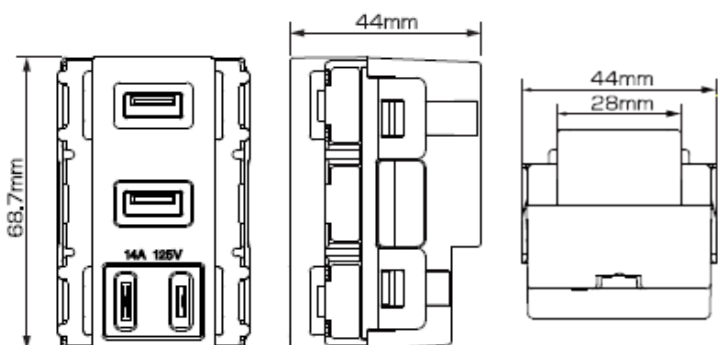

### 取付ける際のご注意

- メガ測定は本製品を外した状態で行なってください。(電線/電路と大地間は取り付けられた状態で測定できます。)
- 取付け部の奥行きは55mm以上を推奨いたします。
- 定格電圧・定格電流を超えた条件で施工しないでください。発熱して焼損や火災の原因となります。
- 電線の端子接続は、適合電線をストリップゲージに合わせて被覆を剥き、奥まで確実に差し込んでください。差込み不十分な場合、発熱して焼損や火災の原因となります。

## 寸法図