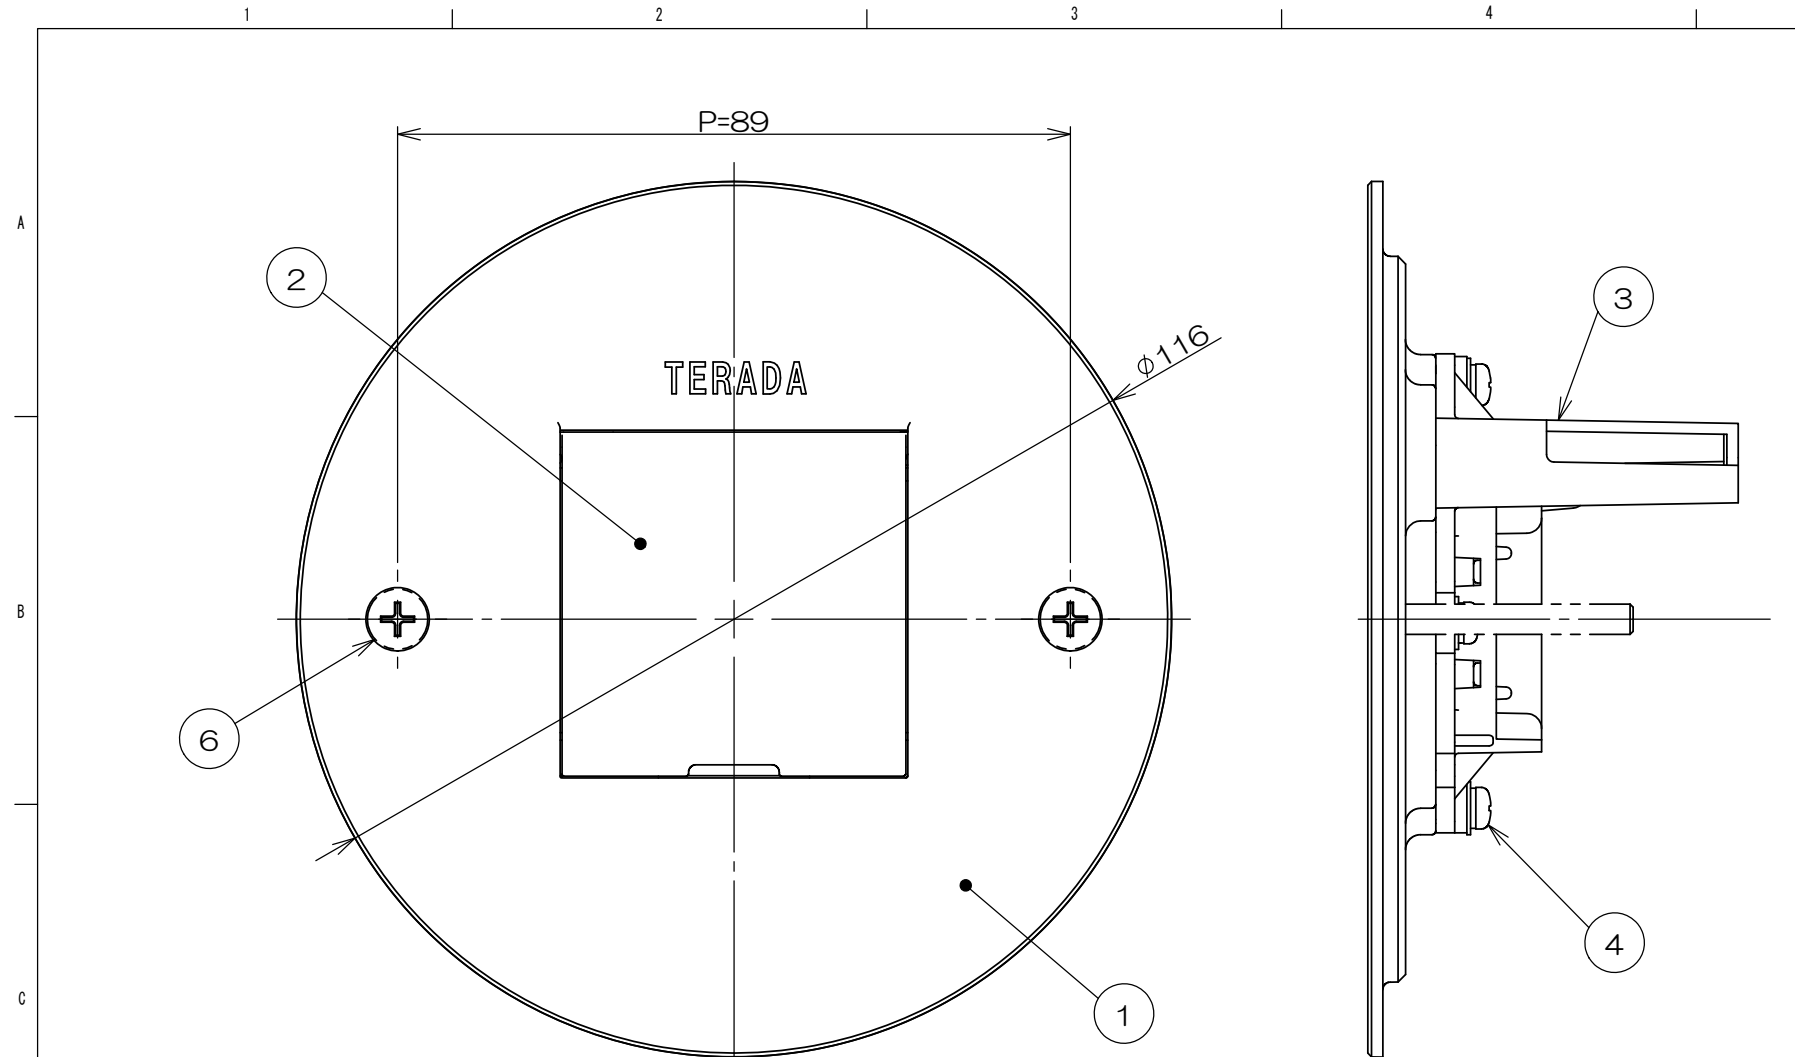

来 歴		担 当	承 認
△x	群番修正/H22-079	2022.03.09 出口	2022.03.14 西村
△x	群番修正/P22-058	2022.06.13 出口	2022.06.20 西村

- 注1. 床仕上材の厚みによってボックス埋込深さが確保出来ない場合、LSF0800(別売品)をご使用ください。
 2. 市販品の119角浅・深型金属製アウトレットボックスと金属製塗代カバー(P=89)を使用して施工する事も出来ます。

スラブ
LSF0800
専用ボックス(別売品)
※注1

施工状態図

斜線部をドライバーの握り部等で軽く叩くと
ロックアウト部が割れて穴が大きくなります。

⑤電話線チップ形状

表-1

郡番	品番	処理 (①②)	サラネジ色 (⑥)
-00	LSF8030H	ヘアライン	シルバー
-01	LSF8030GD	ゴールドメッキ	ゴールド
-02	LSF8030VBR	ヴィンテージブラウンメッキ	黒色
-03	LSF8030VGD	ヴィンテージゴールドメッキ	黒色

数量	項目	図 番	品 名	材料	処理	寸法&記事
2	6		サラネジ		表-1参照	M4x35 添付品
1	5		電話線チップ			通線径φ9,φ16兼用
4	4		ナベネジ			M3
1	3		フタ収納取付枠			
1	2		プレートフタ	アルミ合金	表-1参照	
1	1		プレートワク	アルミ合金	表-1参照	

承認	検 査	製 図	設 計	名 称	備付	三角法
2021.01.19	馬木	2021.01.18	島村	LSF8030「」	3F8301C	1:1
2021.01.08	出口	2021.01.08	島村			
関連事項				図 番		
				株式会社TERADA		