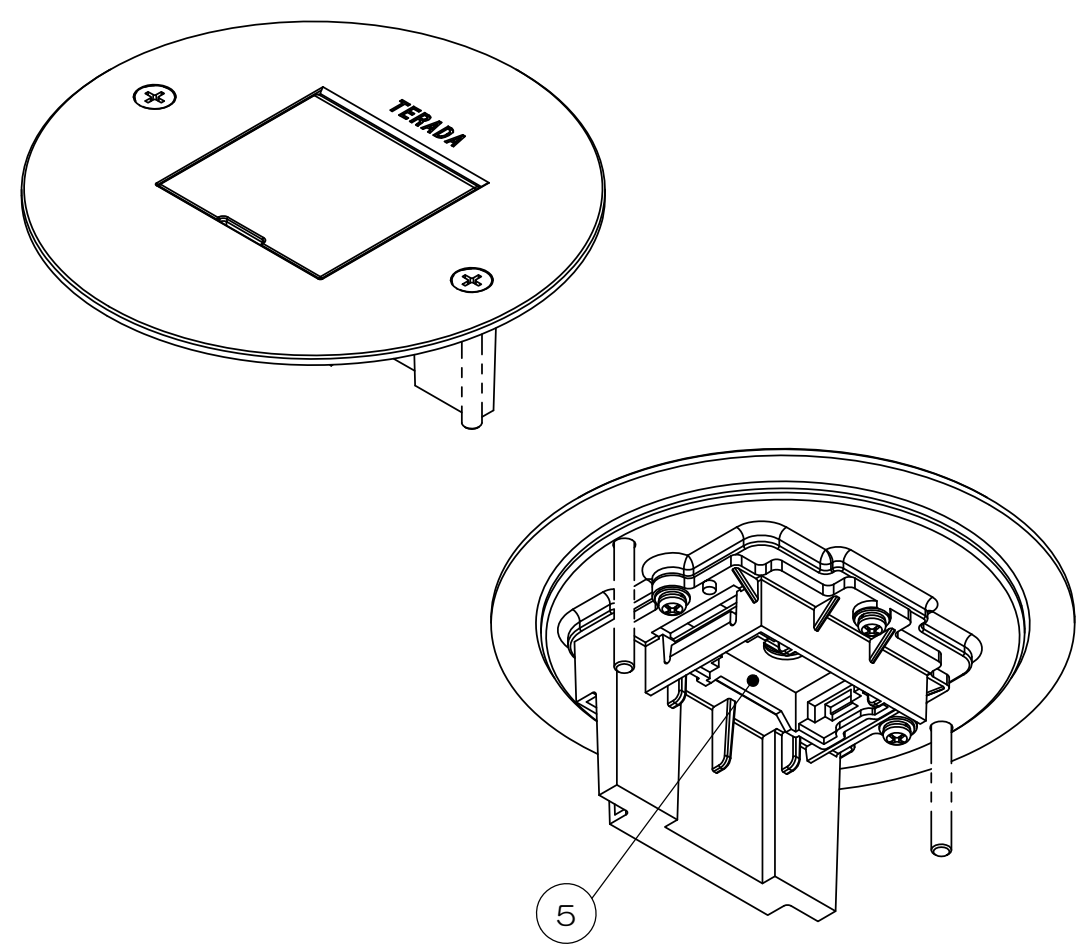

来 歴		担 当	承 認
△x	群番修正/H22-079	2022.03.09 出口	2022.03.14 西村
△x	群番修正/P22-058	2022.06.13 出口	2022.06.20 西村

- 注1. 床仕上材の厚みによってボックス埋込深さが確保出来ない場合、LSF0800(別売品)をご使用ください。
 2. 市販品の119角浅・深型金属製アウトレットボックスと金属製塗代カバー(P=89)を使用して施工する事も出来ます。

スラブ
LSF0800
専用ボックス(別売品)
※注1

施工状態図

斜線部をドライバーの握り部等で軽く叩くと
ロックアウト部が割れて穴が大きくなります。

⑤電話線チップ形状

表-1

郡番	品番	処理 (①②)	サラネジ色 (⑥)
-00	LSF8030H	ヘアライン	シルバー
-01	LSF8030GD	ゴールドメッキ	ゴールド
-02	LSF8030VBR	ヴィンテージブラウンメッキ	黒色
-03	LSF8030VGD	ヴィンテージゴールドメッキ	黒色

数量	項目	図 番	品 名	材料	処理	寸法&記事
2	6		サラネジ		表-1参照	M4x35 添付品
1	5		電話線チップ			通線径φ9,φ16兼用
4	4		ナベネジ			M3
1	3		フタ収納取付枠			
1	2		プレートフタ	アルミ合金	表-1参照	
1	1		プレートワク	アルミ合金	表-1参照	

承認	検 査	製 図	設 計	名 称	備付	三角法
2021.01.19	馬木	2021.01.18	島村	LSF8030「」	3F8301C	1:1
2021.01.08	出口	2021.01.08	島村			
関連事項				図 番		
				株式会社TERADA		