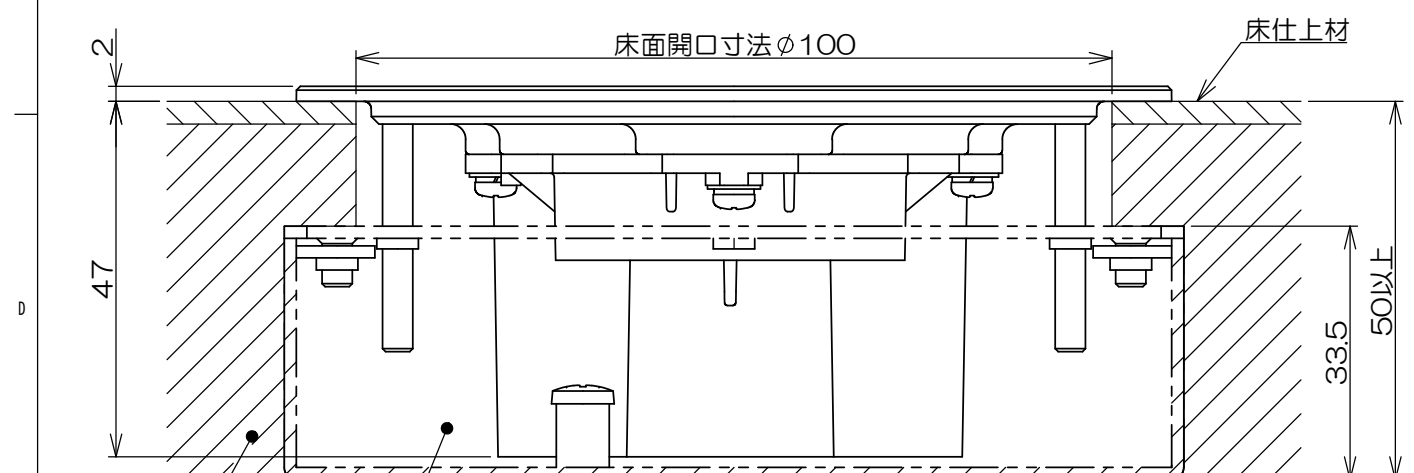

来 歴		担 当	承 認
△x	群番修正/H22-079	2022.03.09 出口	2022.03.14 西村
△x	群番修正/P22-058	2022.06.13 出口	2022.06.20 西村

- 注1. 床仕上材の厚みによってボックス埋込深さが確保出来ない場合、LSF0800(別売品)をご使用ください。
 2. 市販品の119角浅・深型金属製アウトレットボックスと金属製塗代カバー(P=89)を使用して施工する事も出来ます。

スラブ
LSF0800
専用ボックス(別売品)
※注1

施工状態図

斜線部をドライバーの握り部等で軽く叩くと
ロックアウト部が割れて穴が大きくなります。

⑤電話線チップ形状

表-1

郡番	品番	処理 (①②)	サラネジ色 (⑥)
-00	LSF8030H	ヘアライン	シルバー
-01	LSF8030GD	ゴールドメッキ	ゴールド
-02	LSF8030VBR	ヴィンテージブラウンメッキ	黒色
-03	LSF8030VGD	ヴィンテージゴールドメッキ	黒色

数量	項目	図 番	品 名	材料	処理	寸法&記事
2	6		サラネジ		表-1参照	M4x35 添付品
1	5		電話線チップ			通線径φ9,φ16兼用
4	4		ナベネジ			M3
1	3		フタ収納取付枠			
1	2		プレートフタ	アルミ合金	表-1参照	
1	1		プレートワク	アルミ合金	表-1参照	

承認	検 査	製 図	設 計	名 称	備付	三角法
2021.01.19	馬木	2021.01.18	島村	LSF8030「」	3F8301C	1:1
2021.01.08	出口	2021.01.08	島村			
関連事項				図 番		
				株式会社TERADA		