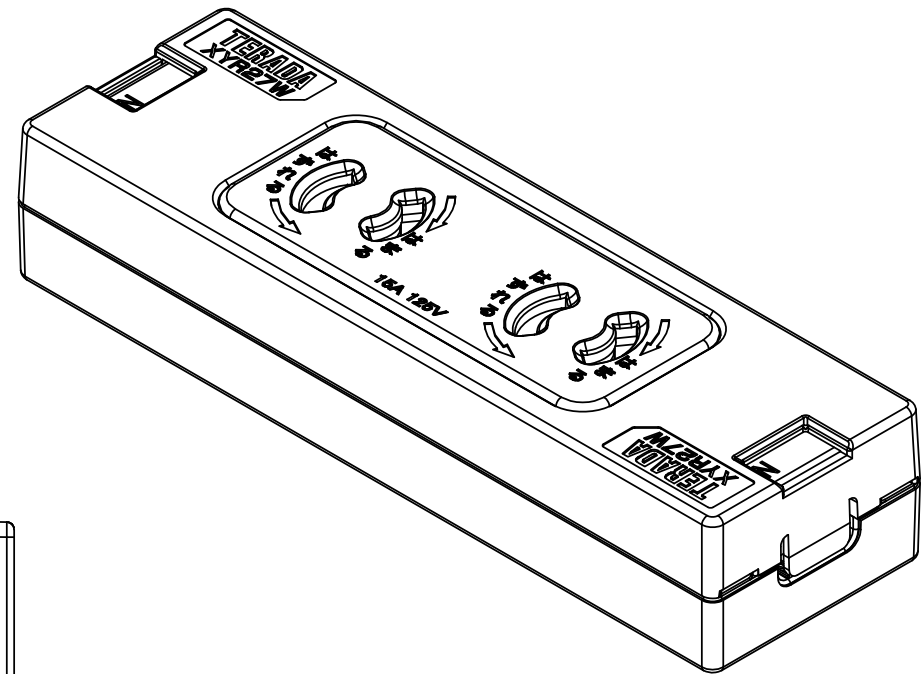

	来	歴	担当	承認
△x				

定格入力 : 15A AC125V  
 コンセント : 2口、抜止  
 適合電線 : VVFφ1.6  
 VVFφ2.0

1	2		カバー	ABS		白
1	1		本体	ユリア		白
数量	項目	図番	品名	材料	処理	寸法&記事
承認	馬木		常設露出コンセント XYR27W			備付 三角法 尺度
検図	島村					
製図	遠藤	関連事項		図番		
設計	遠藤					3F8870C
<b>株式会社TERADA</b>						