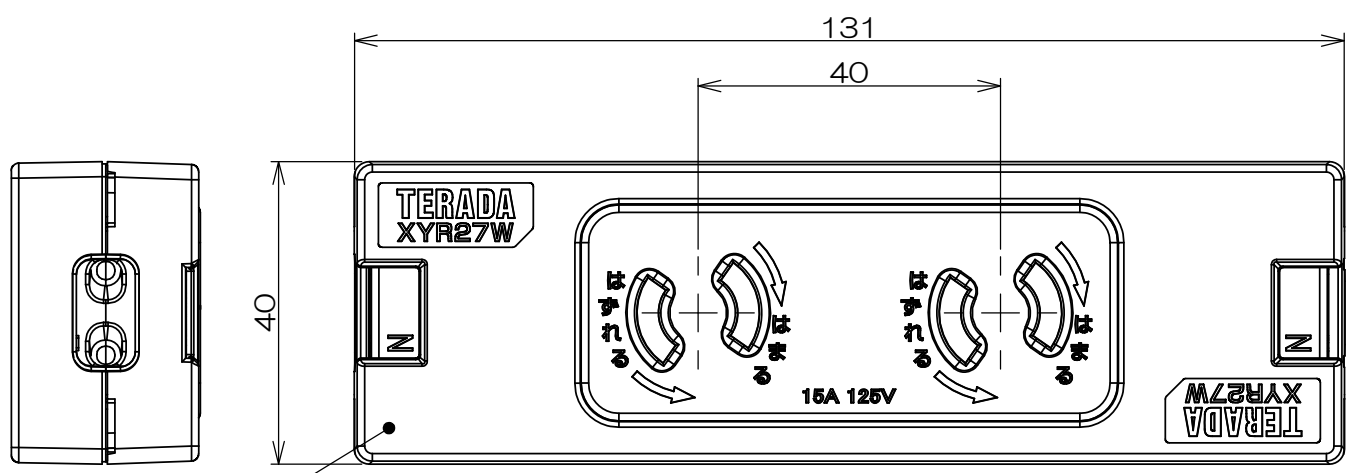

	来	歴	担当	承認
△x				

定格入力 : 15A AC125V  
 コンセント : 2口、抜止  
 適合電線 : VVFφ1.6  
 VVFφ2.0

1	2		カバー	ABS		白
1	1		本体	ユリア		白
数量	項目	図番	品名	材料	処理	寸法&記事
承認	馬木		常設露出コンセント XYR27W			備付 三角法 尺度
検図	島村					
製図	遠藤	関連事項		図番		
設計	遠藤					3F8870C
<b>株式会社TERADA</b>						