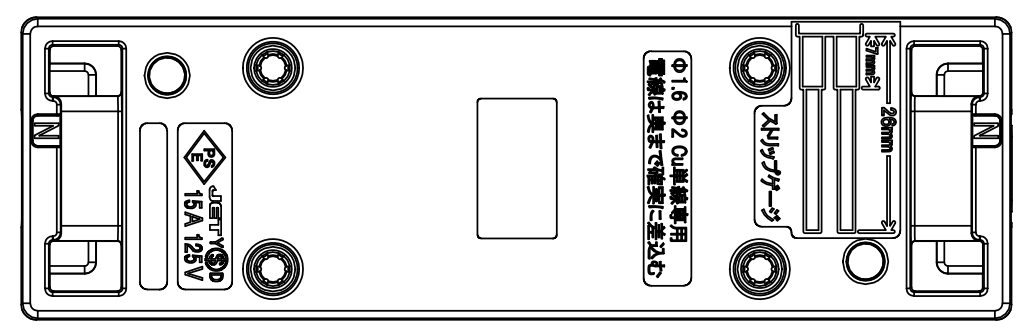

	来	歴	担当	承認
△x				

定格入力 : 15A AC125V  
 コンセント : 2口、抜止  
 適合電線 : VVFφ1.6  
 VVFφ2.0

1	2		カバー	ABS		白
1	1		本体	ユリア		白
数量	項目	図番	品名	材料	処理	寸法&記事
承認	馬木		常設露出コンセント XYR27W			備付 三角法 尺度
検図	島村					
製図	遠藤	関連事項		図番		
設計	遠藤					3F8870C
<b>株式会社TERADA</b>						