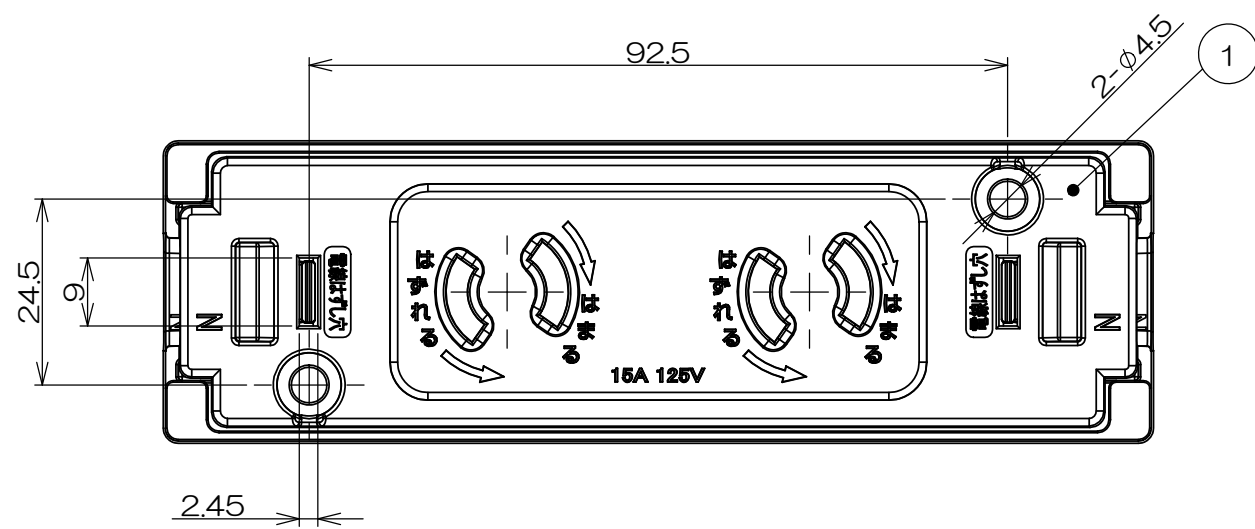

	来	歴	担当	承認
△x				

定格入力 : 15A AC125V  
 コンセント : 2口、抜止  
 適合電線 : VVFφ1.6  
 VVFφ2.0

1	2		カバー	ABS		白
1	1		本体	ユリア		白
数量	項目	図番	品名	材料	処理	寸法&記事
承認	馬木		常設露出コンセント XYR27W			備付 三角法 尺度
検図	島村					
製図	遠藤	関連事項		図番		
設計	遠藤					3F8870C
<b>株式会社TERADA</b>						