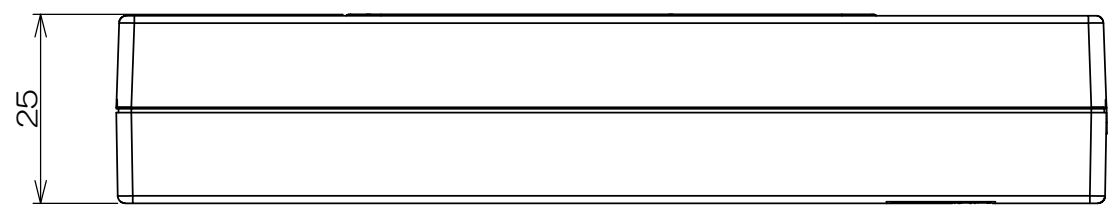

	来	歴	担当	承認
△x				

定格入力 : 15A AC125V  
 コンセント : 2口、抜止  
 適合電線 : VVFφ1.6  
 VVFφ2.0

1	2		カバー	ABS		白
1	1		本体	ユリア		白
数量	項目	図番	品名	材料	処理	寸法&記事
承認	馬木		常設露出コンセント XYR27W			備付 三角法 尺度
検図	島村					
製図	遠藤	関連事項		図番		
設計	遠藤					3F8870C
<b>株式会社TERADA</b>						