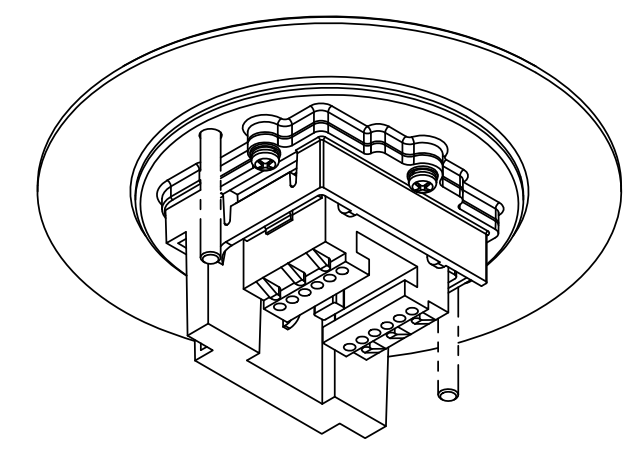

来 歴		担 当	承 認
△ x	群番修正/H22-079	2022.03.09 出口	2022.03.14 西村
△ x	群番修正/P22-058	2022.06.08 出口	2022.06.20 西村

- 注1. 床仕上材の厚みによってボックス埋込深さが確保出来ない場合、LSF0600(別売品)をご使用ください。
 2. 市販品の119角浅・深型金属製アウトレットボックスと金属製塗代カバー(P=66.7)を使用して施工する事も出来ます。

数量	項目	図 番	品 名	材料	処理	寸法&記事
2	6		サラネジ		表-1参照	M4x35 添付品
1	5		埋込テレホンモジュラジャック			
4	4		ナベネジ			M3
1	3		LSF2フタ収納取付枠			
1	2		LSF2フタ	アルミ合金	表-1参照	
1	1		LSF2ワク	アルミ合金	表-1参照	

承認	検 査	製 図	設 計	名 称	備付	三角法
2021.01.19	馬木	2021.01.18	島村	LSF6066「」	3F8288C	1:1
2021.01.08	出口	2021.01.08	島村			
関連事項				図 番		