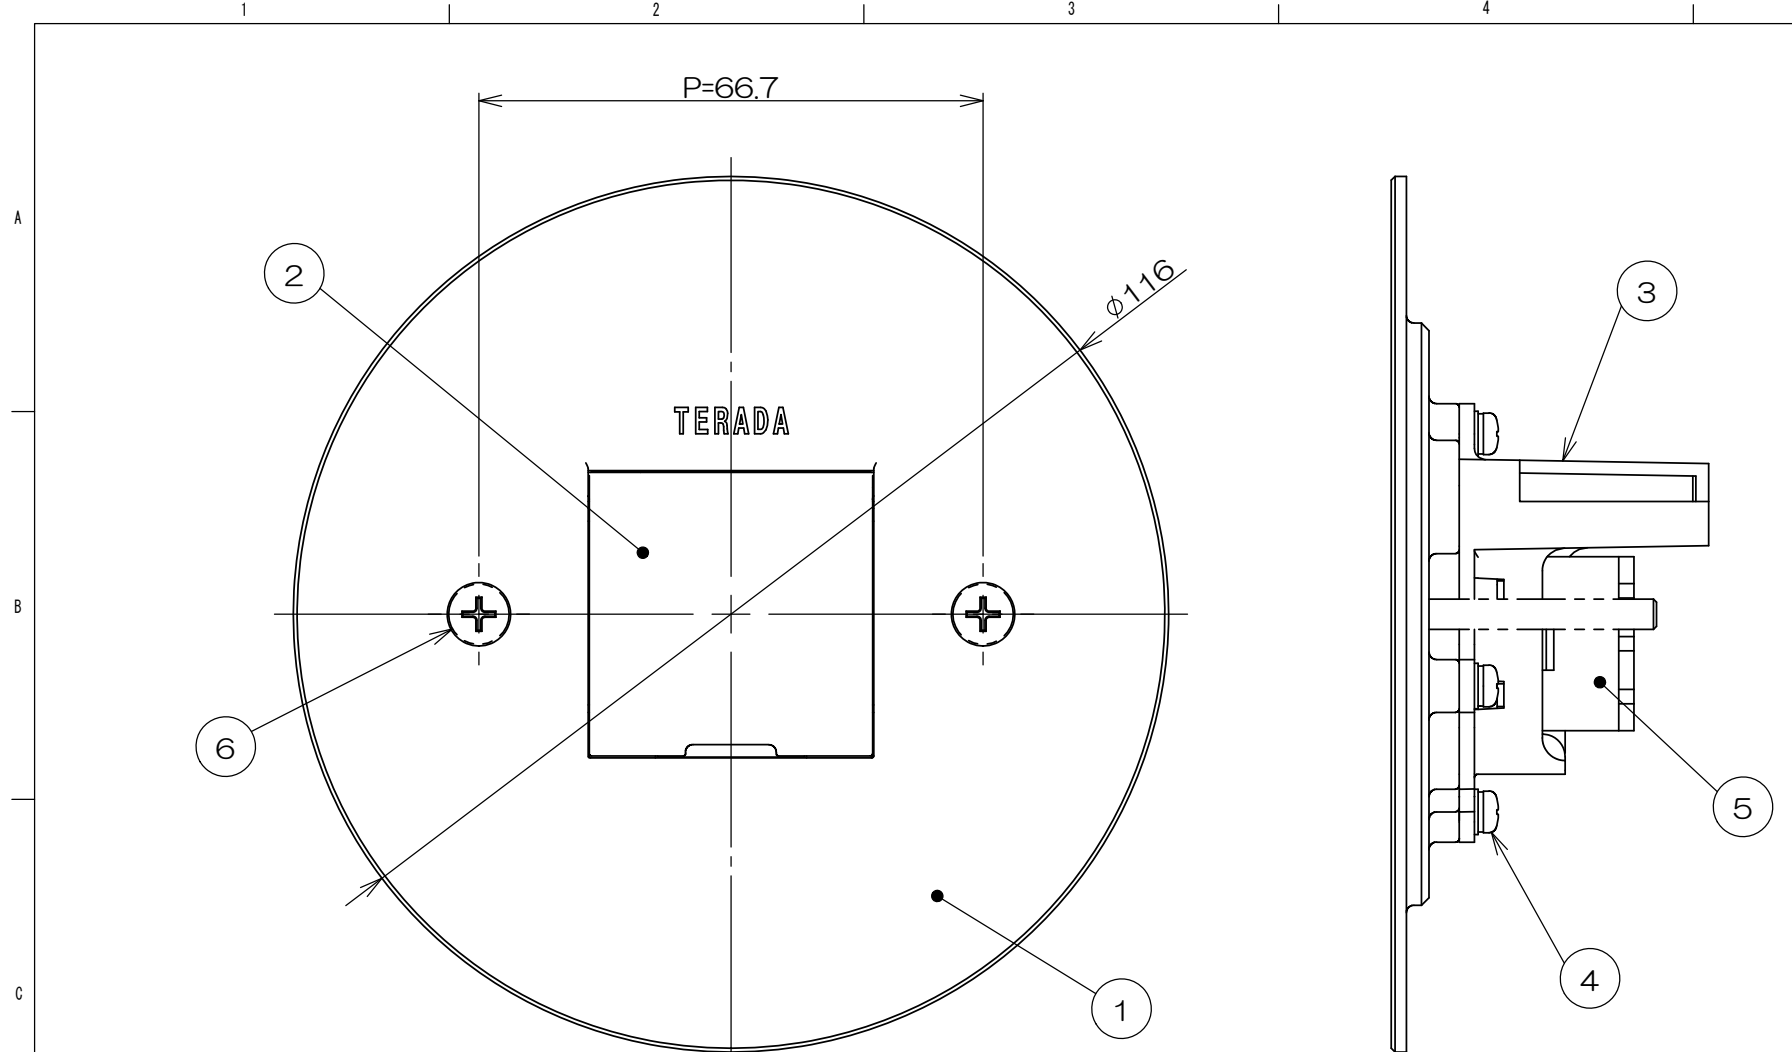

来 歴		担 当	承 認
△ x	群番修正/H22-079	2022.03.09 出口	2022.03.14 西村
△ x	群番修正/P22-058	2022.06.08 出口	2022.06.20 西村

- 注1. 床仕上材の厚みによってボックス埋込深さが確保出来ない場合、LSF0600(別売品)をご使用ください。
 2. 市販品の119角浅・深型金属製アウトレットボックスと金属製塗代カバー(P=66.7)を使用して施工する事も出来ます。

数量	項目	図 番	品 名	材料	処理	寸法&記事
2	6		サラネジ		表-1参照	M4x35 添付品
1	5		埋込テレホンモジュラジャック			
4	4		ナベネジ			M3
1	3		LSF2フタ収納取付枠			
1	2		LSF2フタ	アルミ合金	表-1参照	
1	1		LSF2ワク	アルミ合金	表-1参照	

承認	検 査	製 図	設 計	名 称	備付	三角法
2021.01.19	馬木	2021.01.18	島村	LSF6066「」	3F8288C	1:1
2021.01.08	出口	2021.01.08	島村			
関連事項				図 番		