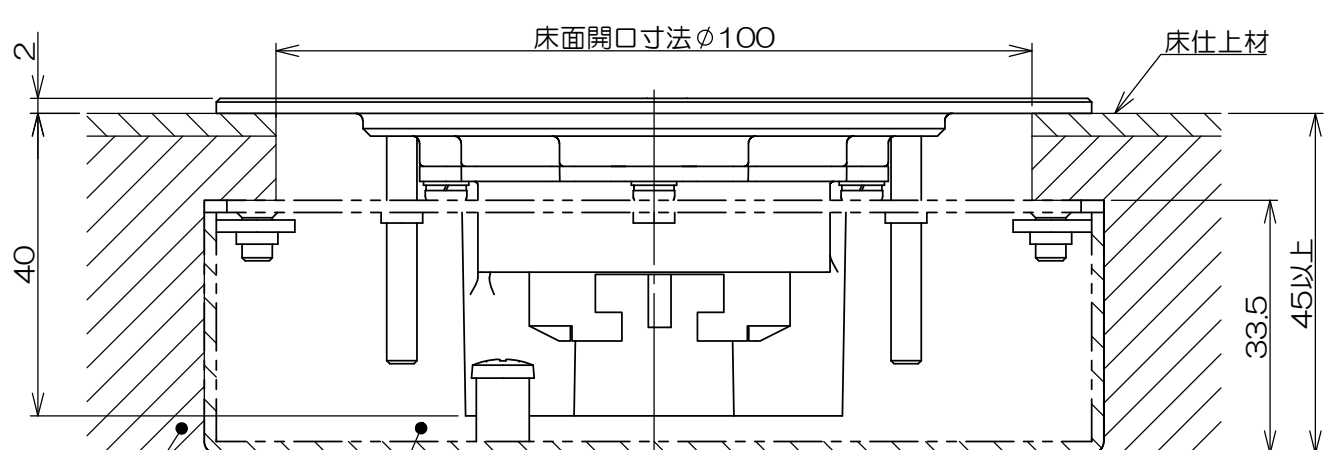

来 歴		担 当	承 認
△ x	群番修正/H22-079	2022.03.09 出口	2022.03.14 西村
△ x	群番修正/P22-058	2022.06.08 出口	2022.06.20 西村

- 注1. 床仕上材の厚みによってボックス埋込深さが確保出来ない場合、LSF0600(別売品)をご使用ください。
 2. 市販品の119角浅・深型金属製アウトレットボックスと金属製塗代カバー(P=66.7)を使用して施工する事も出来ます。

数量	項目	図 番	品 名	材料	処理	寸法&記事
2	6		サラネジ		表-1参照	M4x35 添付品
1	5		埋込テレホンモジュラジャック			
4	4		ナベネジ			M3
1	3		LSF2フタ収納取付枠			
1	2		LSF2フタ	アルミ合金	表-1参照	
1	1		LSF2ワク	アルミ合金	表-1参照	

承認	検 査	製 図	設 計	名 称	備付	三角法
2021.01.19	馬木	2021.01.18	島村	LSF6066「」	3F8288C	1:1
2021.01.08	出口	2021.01.08	島村			
関連事項				図 番		