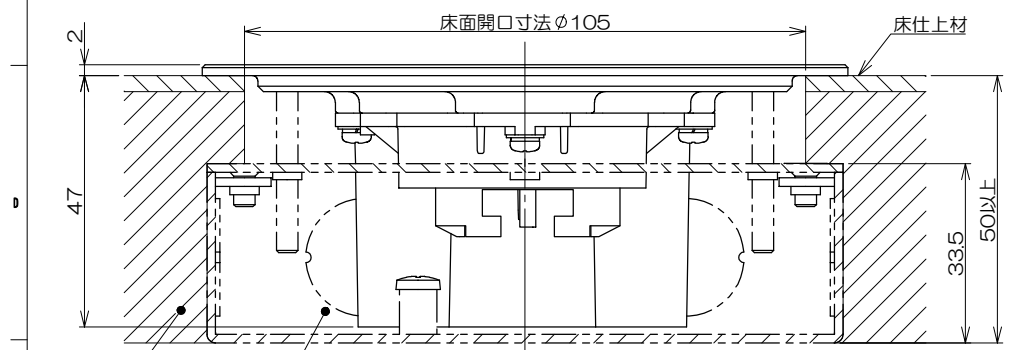

△x	来	歴	担当	承認
----	---	---	----	----

スラブ
LSF00000
専用ボックス(別売品)
※注1

施工状態図

②モジュラジャック形状

- 注1. 床仕上材の厚みによってボックス埋込深さが確保出来ない場合 LSF00000(別売品)をご使用ください。
 2. 市販品の119角浅・深型金属製アウトレットボックスと金属製塗代カバー(P=89)を使用して施工する事も出来ます。

2	3		サラネジ		黒色メッキ	M4x35 添付品
1	2		埋込テレホンモジュラジャック			
1	1		LSF10「J」SUBASSY		表-1参照	
数量	項目	図番	品名	材料	処理	寸法&記事

表-1

郡番	品番	プレート色
-00	LSF10066VBR	ヴィンテージブラウン
-01	LSF10066VGD	ヴィンテージゴールド

承認 2021.01.25	馬木	名称 LSF10066V「J」	備付	三角法 尺度 1:1
検図 2021.01.25	島村			
製図 2021.01.22	出口	関連事項	図番 3F8462C	株式会社TERADA
設計 2021.01.22	島村			