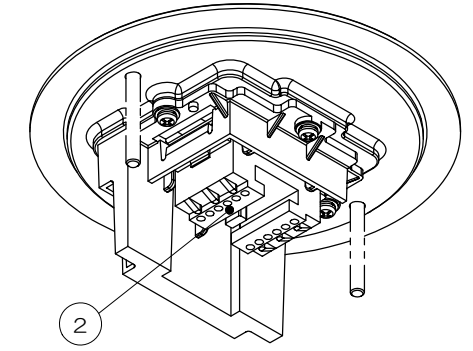

△x	来	歴	担当	承認
----	---	---	----	----

スラブ
LSF00000
専用ボックス(別売品)
※注1

施工状態図

②モジュラジャック形状

- 注1. 床仕上材の厚みによってボックス埋込深さが確保出来ない場合 LSF00000(別売品)をご使用ください。
 2. 市販品の119角浅・深型金属製アウトレットボックスと金属製塗代カバー(P=89)を使用して施工する事も出来ます。

2	3		サラネジ		黒色メッキ	M4x35 添付品
1	2		埋込テレホンモジュラジャック			
1	1		LSF10「J」SUBASSY		表-1参照	
数量	項目	図番	品名	材料	処理	寸法&記事

表-1

郡番	品番	プレート色
-00	LSF10066VBR	ヴィンテージブラウン
-01	LSF10066VGD	ヴィンテージゴールド

承認 2021.01.25	馬木	名称 LSF10066V「J」	備付	三角法 尺度 1:1
検図 2021.01.25	島村			
製図 2021.01.22	出口	関連事項	図番 3F8462C	株式会社TERADA
設計 2021.01.22	島村			