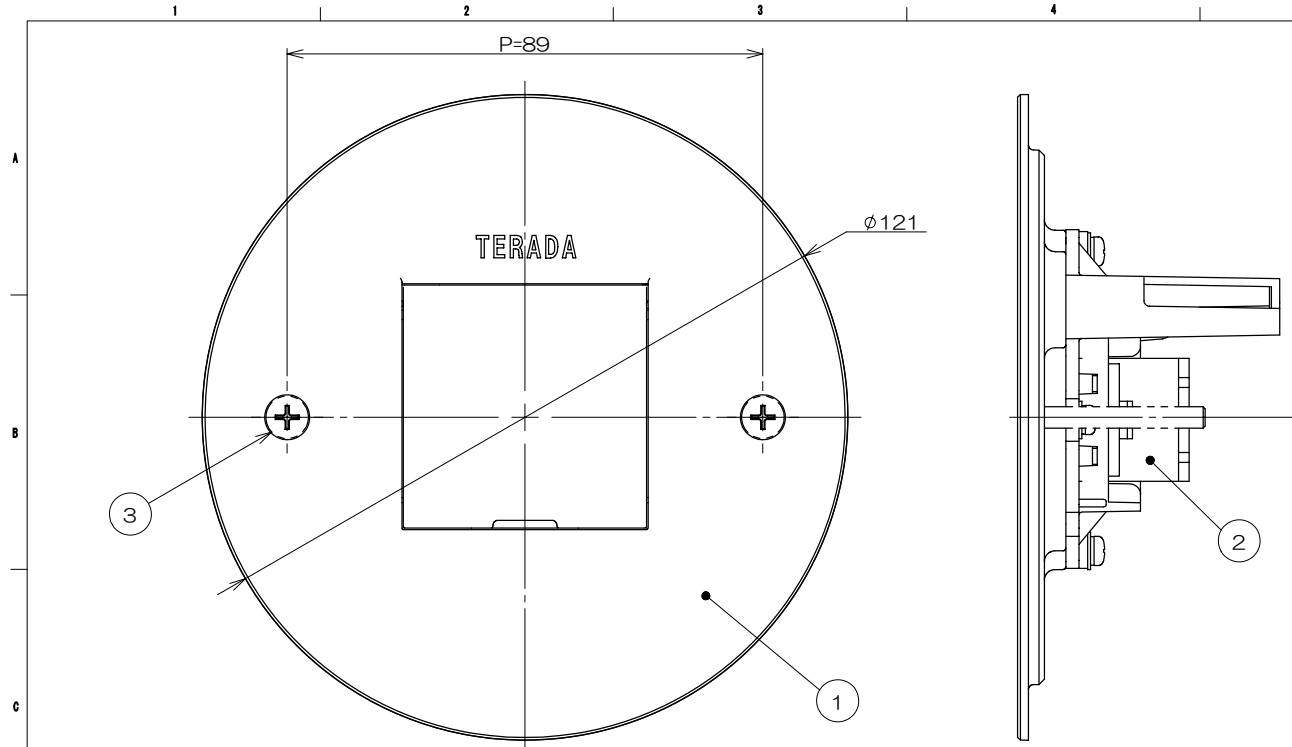

△x	来	歴	担当	承認
----	---	---	----	----

スラブ
LSF00000
専用ボックス(別売品)
※注1

施工状態図

②モジュラジャック形状

- 注1. 床仕上材の厚みによってボックス埋込深さが確保出来ない場合 LSF00000(別売品)をご使用ください。
 2. 市販品の119角浅・深型金属製アウトレットボックスと金属製塗代カバー(P=89)を使用して施工する事も出来ます。

2	3		サラネジ		黒色メッキ	M4x35 添付品
1	2		埋込テレホンモジュラジャック			
1	1		LSF10「J」SUBASSY		表-1参照	
数量	項目	図番	品名	材料	処理	寸法&記事

表-1

郡番	品番	プレート色
-00	LSF10066VBR	ヴィンテージブラウン
-01	LSF10066VGD	ヴィンテージゴールド

承認 2021.01.25	馬木	名称 LSF10066V「J」	備付	三角法 尺度 1:1
検図 2021.01.25	島村			
製図 2021.01.22	出口	関連事項	図番 3F8462C	株式会社TERADA
設計 2021.01.22	島村			