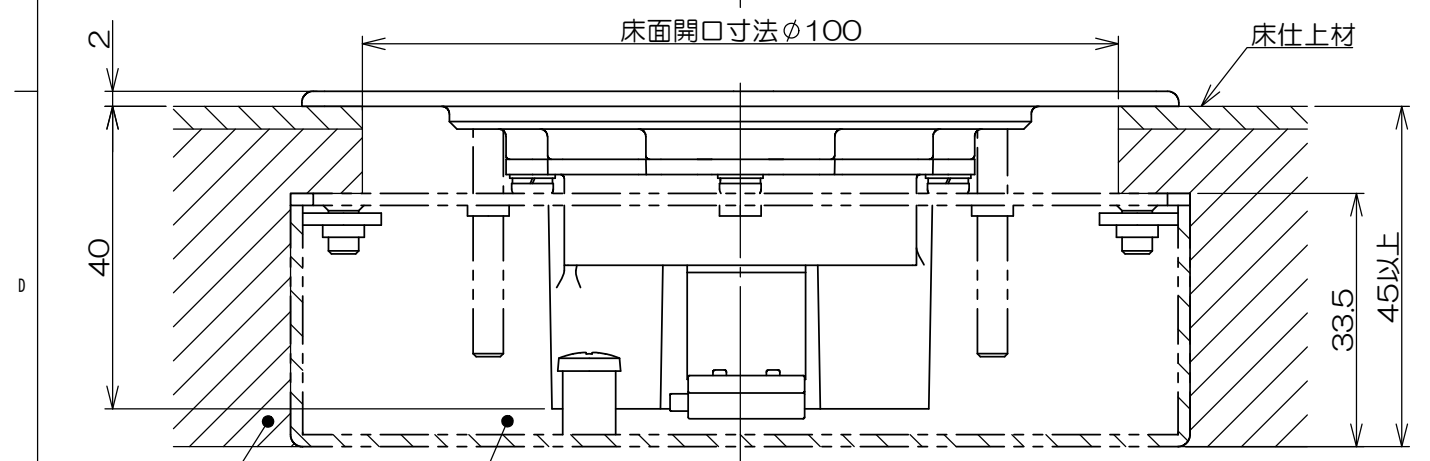

	来歴	担当	承認
△x	表-1修正/H24-110	2024.04.11 出口	2024.04.11 西村

- 注1. 本図は施工状態を示します。  
 注2. ⑥モジュラジャックは添付品です。配線ケーブル圧接後、⑤JISプレート用アダプタに本図指示通り取付けてください。  
 注3. 床仕上材の厚みによってボックス埋込深さが確保出来ない場合LSF0600(別売品)をご使用ください。  
 注4. 市販品の119角浅・深型金属製アウトレットボックスと金属製塗代カバー(P=66.7)を使用して施工する事も出来ます。

承認 2021.01.19  馬木	名称	備付	三角法
検図 2021.01.18  島村	LSF6196「」	図番 3F8297C	尺度 1:1
製図 2021.01.08  出口			関連事項
設計 2021.01.08  島村	<b>株式会社TERADA</b>		