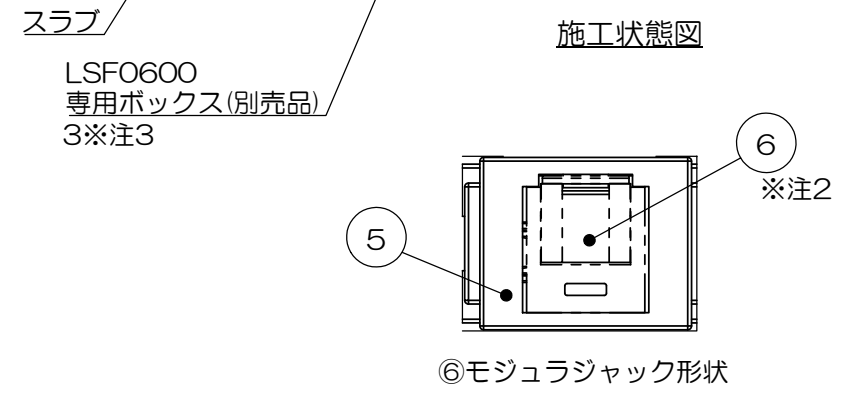

	来歴	担当	承認
△x	表-1修正/H24-110	2024.04.11 出口	2024.04.11 西村

- 注1. 本図は施工状態を示します。  
 注2. ⑥モジュラジャックは添付品です。配線ケーブル圧接後、⑤JISプレート用アダプタに本図指示通り取付けてください。  
 注3. 床仕上材の厚みによってボックス埋込深さが確保出来ない場合LSF0600(別売品)をご使用ください。  
 注4. 市販品の119角浅・深型金属製アウトレットボックスと金属製塗代カバー(P=66.7)を使用して施工する事も出来ます。

承認 2021.01.19  馬木	名称	備付	三角法
検図 2021.01.18  島村	LSF6196「」	図番 3F8297C	尺度 1:1
製図 2021.01.08  出口			関連事項
設計 2021.01.08  島村	<b>株式会社TERADA</b>		