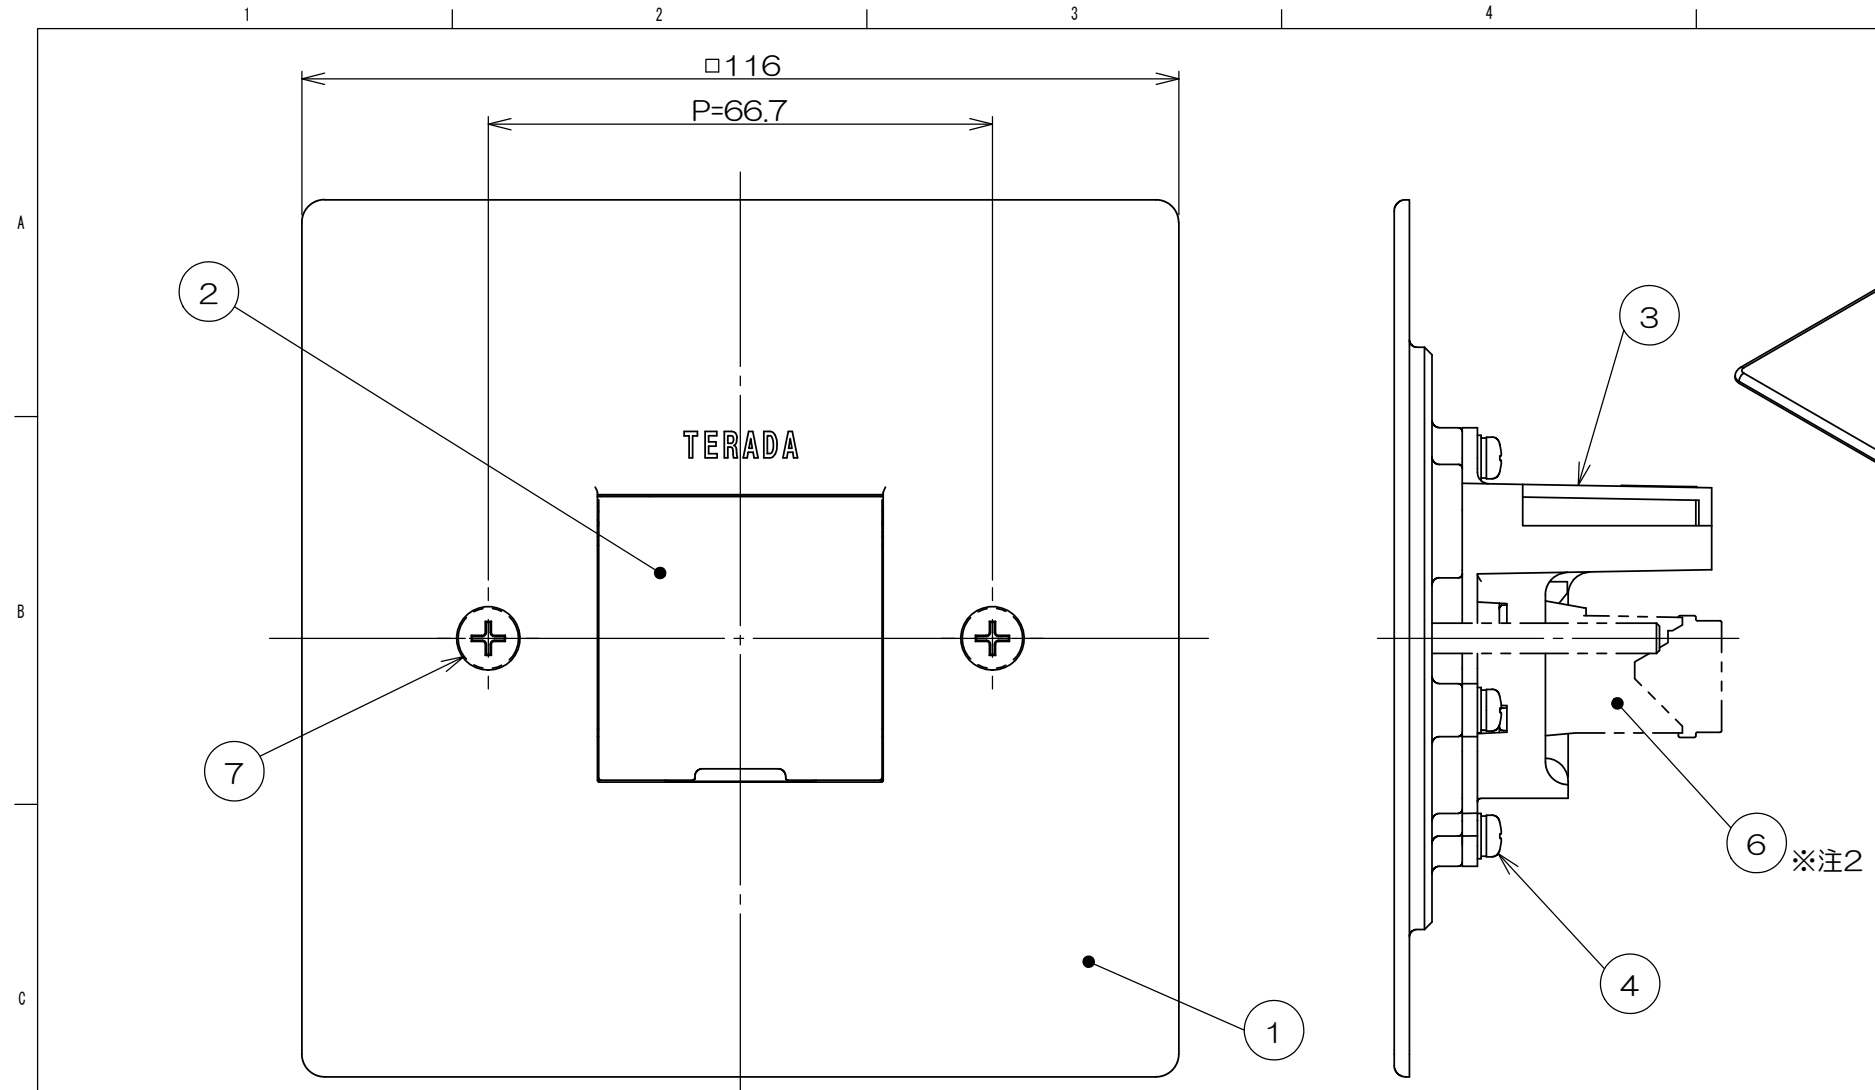

	来歴	担当	承認
△x	表-1修正/H24-110	2024.04.11 出口	2024.04.11 西村

- 注1. 本図は施工状態を示します。  
 注2. ⑥モジュラジャックは添付品です。配線ケーブル圧接後、⑤JISプレート用アダプタに本図指示通り取付けてください。  
 注3. 床仕上材の厚みによってボックス埋込深さが確保出来ない場合LSF0600(別売品)をご使用ください。  
 注4. 市販品の119角浅・深型金属製アウトレットボックスと金属製塗代カバー(P=66.7)を使用して施工する事も出来ます。

数量	項目	図番	品名	材料	処理	寸法&記事
2	7		サラネジ		表-1参照	M4x35 添付品
1	6		CAT6ライトアングル モジュラジャック			添付品
1	5		JISプレート用アダプタ			
4	4		ナベネジ			M3
1	3		LSF2フタ収納取付枠			
1	2		LSF3フタ	アルミ合金	表-1参照	
1	1		LSF3ワク	アルミ合金	表-1参照	

表-1

郡番	品番	処理(①②)	サラネジ色(⑦)
-00	LSF6196H	ヘアライン	シルバー

承認 2021.01.19  馬木	名称	備付	三角法
検図 2021.01.18  島村	LSF6196「」	図番 3F8297C	尺度 1:1
製図 2021.01.08  出口			関連事項
設計 2021.01.08  島村	<b>株式会社TERADA</b>		