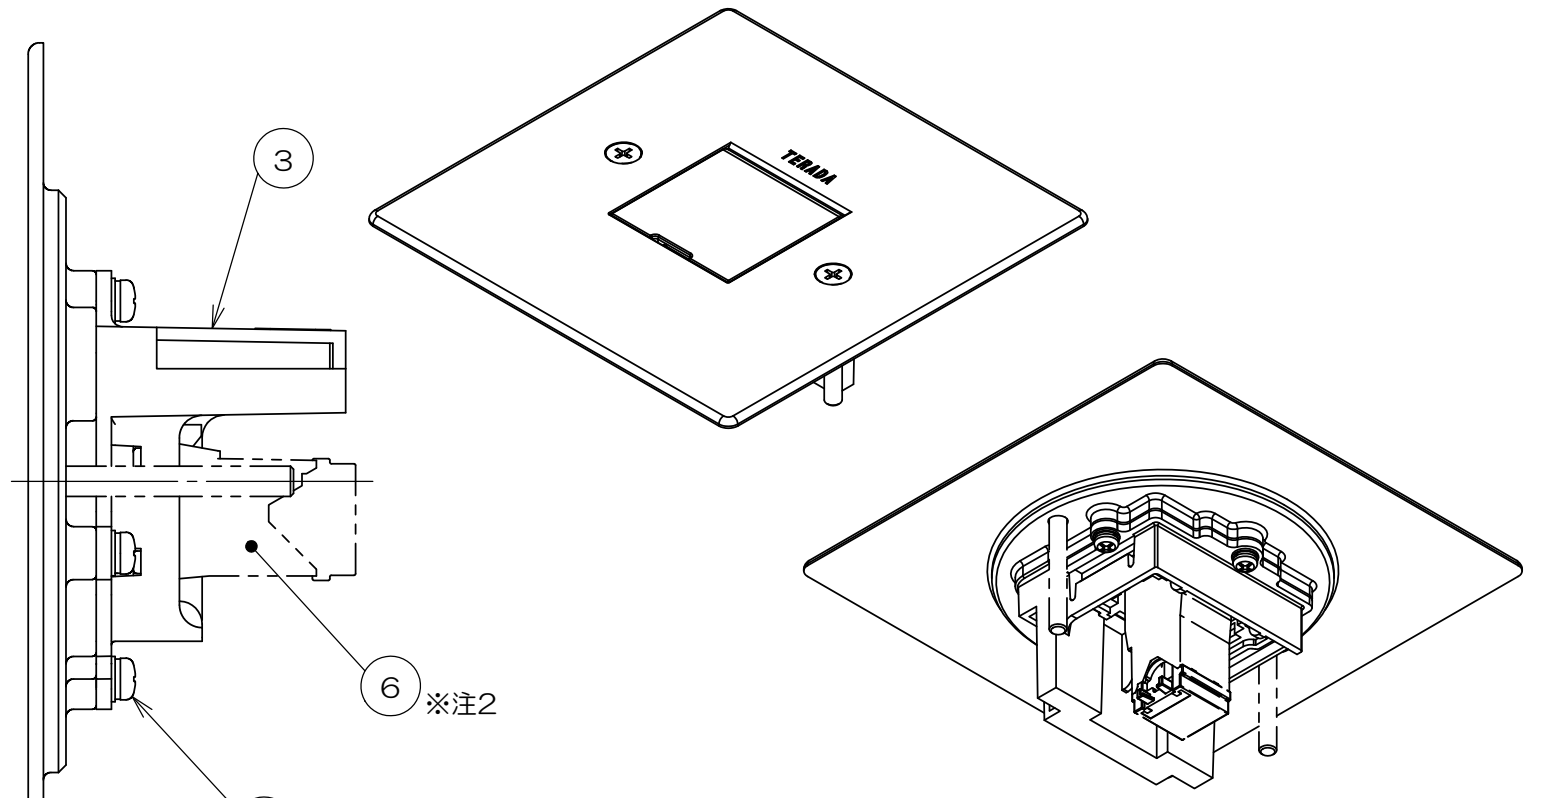

	来歴	担当	承認
△x	表-1修正/H24-110	2024.04.11 出口	2024.04.11 西村

- 注1. 本図は施工状態を示します。  
 注2. ⑥モジュラジャックは添付品です。配線ケーブル圧接後、⑤JISプレート用アダプタに本図指示通り取付けてください。  
 注3. 床仕上材の厚みによってボックス埋込深さが確保出来ない場合LSF0600(別売品)をご使用ください。  
 注4. 市販品の119角浅・深型金属製アウトレットボックスと金属製塗代カバー(P=66.7)を使用して施工する事も出来ます。

承認 2021.01.19  馬木	名称	備付	三角法
検図 2021.01.18  島村	LSF6196「」	図番 3F8297C	尺度 1:1
製図 2021.01.08  出口			関連事項
設計 2021.01.08  島村	<b>株式会社TERADA</b>		