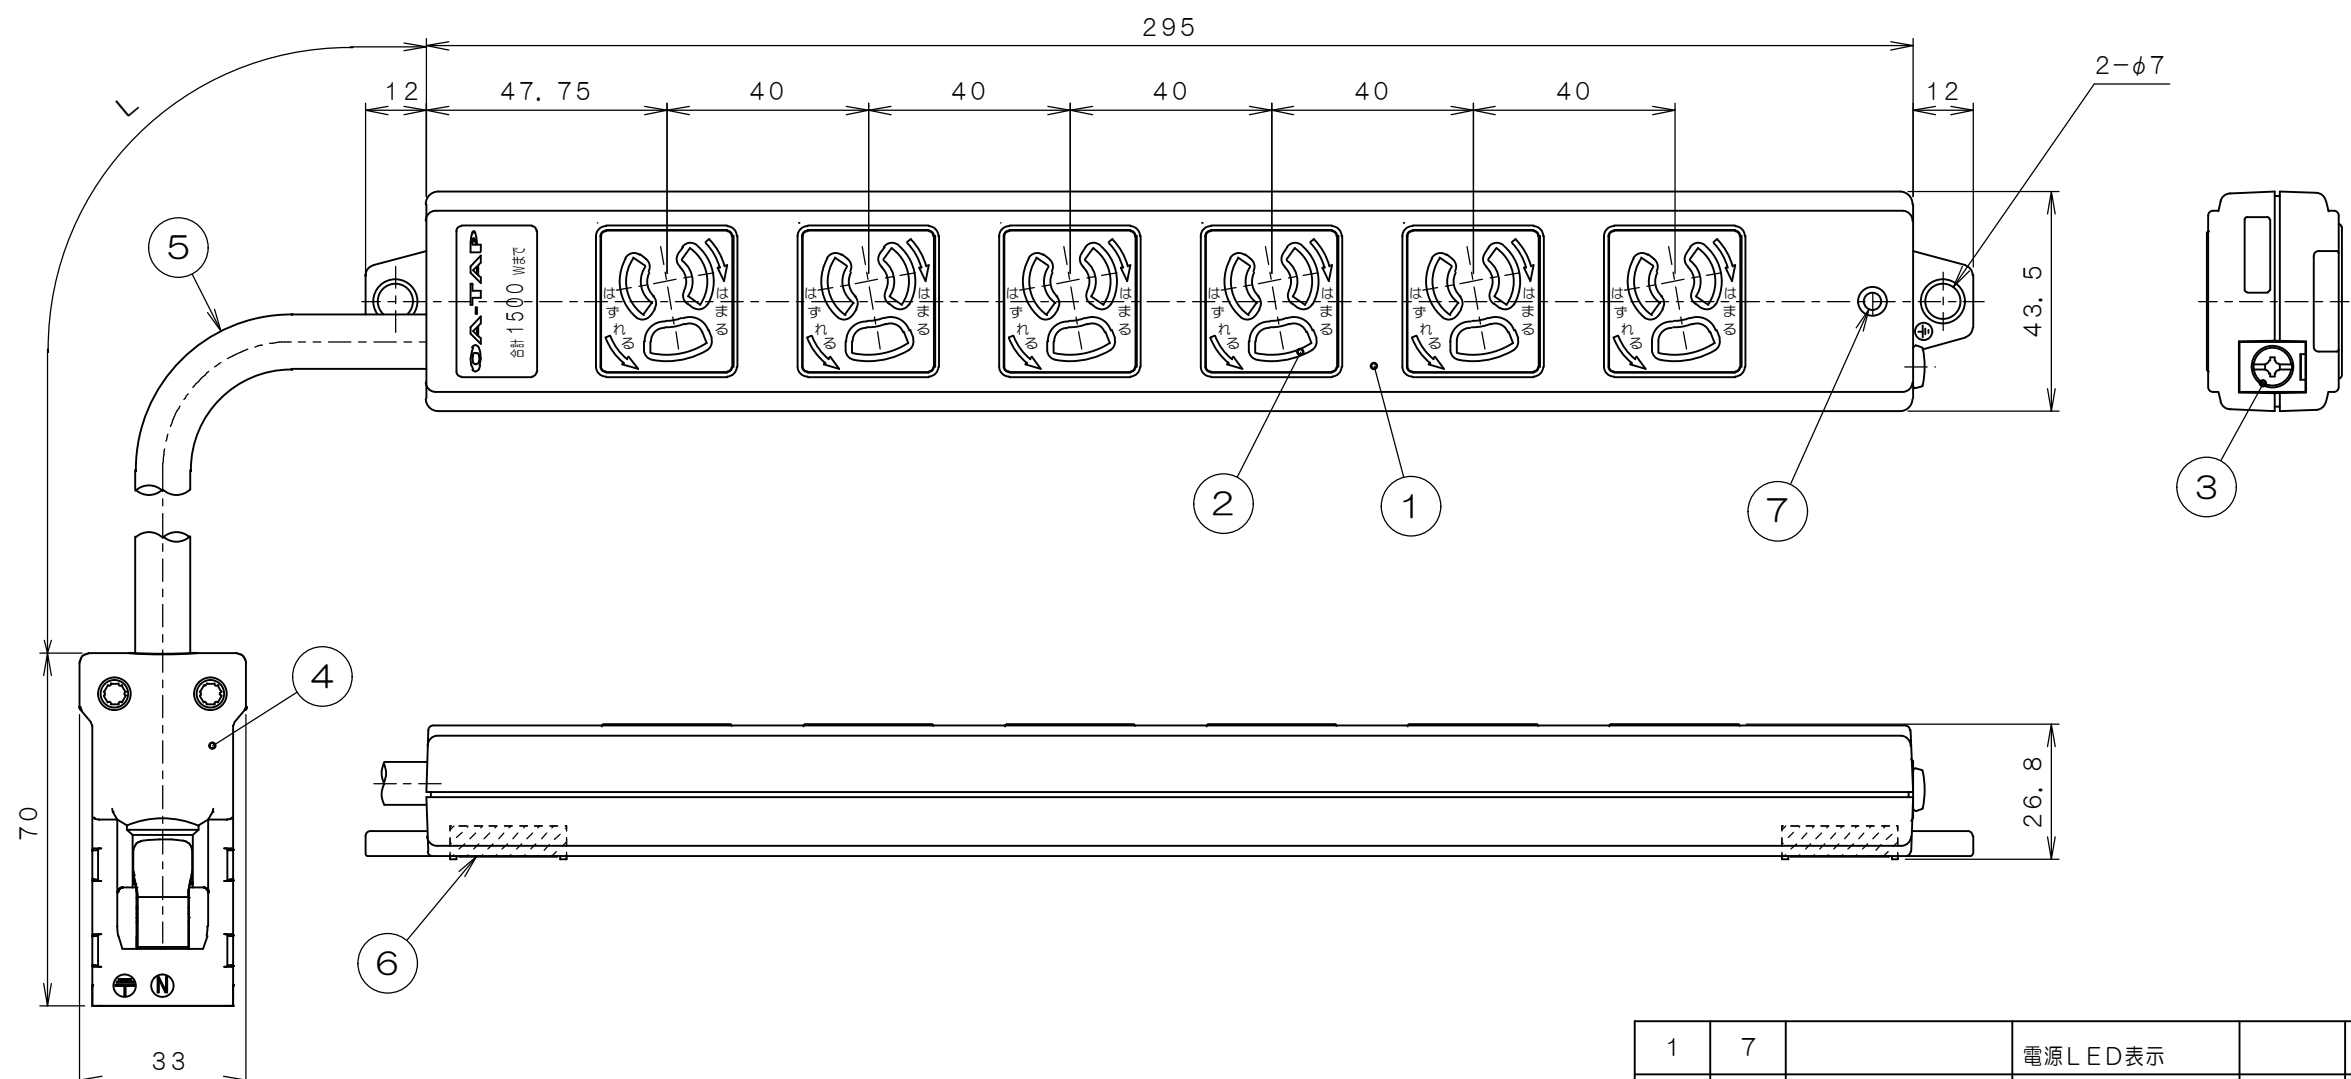

来歴	担当	承認
△× 注記変更	15.04.20 遠藤	鈴木

品番	L (ケーブル長さ)	①ボディーカラー	定格
AHY65015BL	5000±250	青	AC125V 15A (抜止) 合計1500Wまで
AHY65013BL	3000±150		

注1. 表題名称欄「」内はケーブル長(図中L寸法)を表し品番として表に示します。  
 2. ハーネスプラグ(ケーブル:ソフトVCT 2mm<sup>2</sup>×2芯, 0.75mm<sup>2</sup>×1芯)

1	7		電源LED表示				
2	6		磁石				
1	5		電源ケーブル			※注2	
1	4		床下用ハーネスプラグ			青	
1	3		アースネジ	黄銅	ニッケルメッキ	M4×6	
6	2		刃受けカバー	ユリア樹脂		白, 6口	
1	1		ケース	ABS樹脂		色/表参照	
数量	項目	図番	品名	材料	処理	寸法 & 記事	
承認	11.9.29	菊地	名称 ハーネスプラグ付OAタップ			備付	三角法
検図	11.9.28	鈴木	AHY6501「」BL				尺度 1/1.5
製図	11.9.28	遠藤	関連事項	B15003-26, 30		図番	3F6308C
設計	11.9.28	菊地	TERADA ELECTRIC WORKS CO., LTD.				