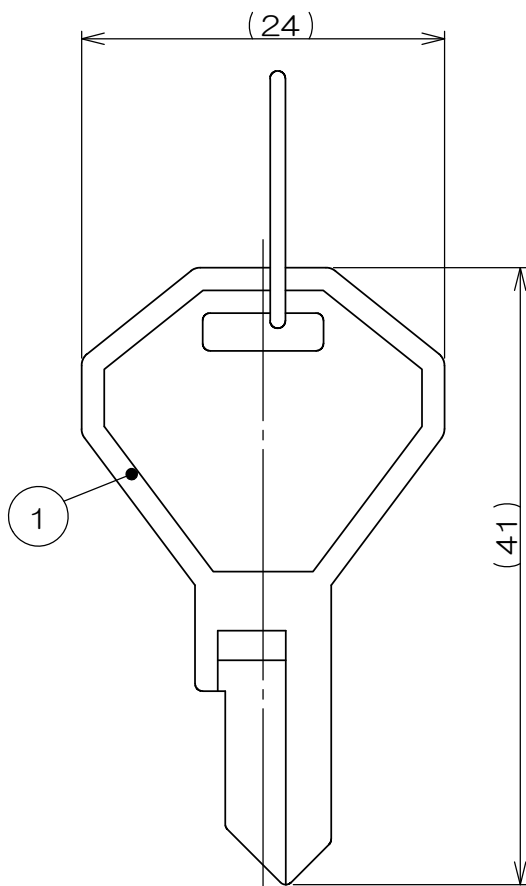

1

2

3

来 歴

担当

承認

△x

A

B

C

D

注1.本製品は、RDS10000「」専用のスペアキーです。

1	1		RDS-TL-210key			
数量	項目	図番	品名	材料	処理	寸法&記事
承認		名称				備付
2021.05.25	馬木					三角法
検 図			RDS-TL-210key			尺度
2021.05.25	島村					✕
製 図		関連事項		図 番		
2021.05.24	塚原			4F2668C		
設 計		株式会社TERADA				
2021.05.24	塚原					