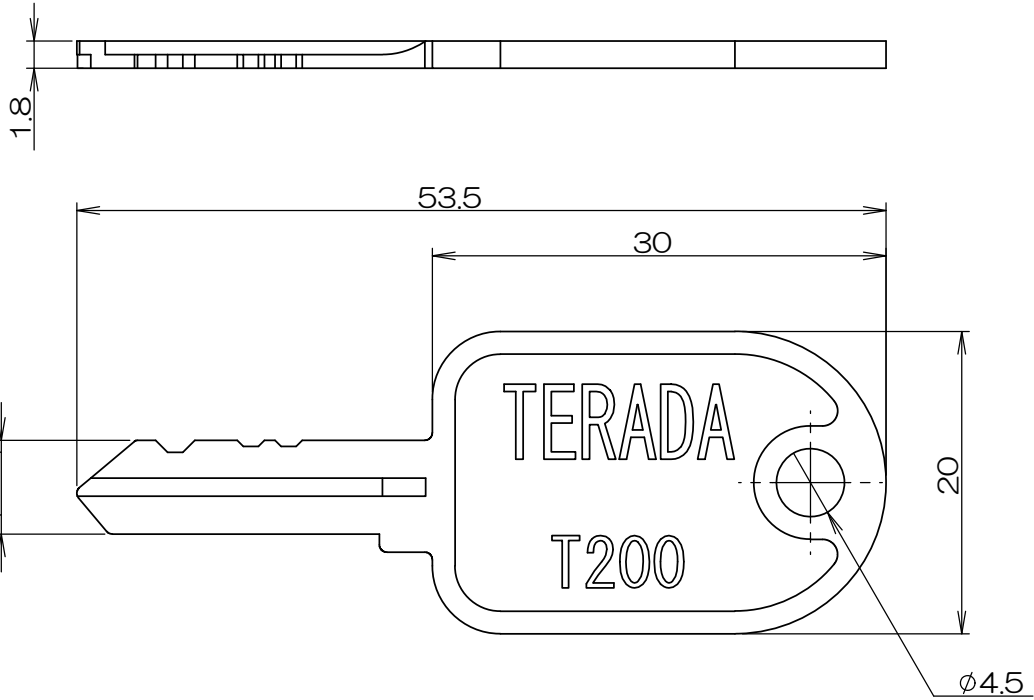

4F2398C

製 図

来 歴

担 当

承認

△x

名称変更/H18-065

'18.2.21
牧野

'18.2.21
鈴木

- 注1. 寺田製の鍵付き製品専用のキーです。
- 2. 鍵番号: T200
- 3. 通称200番キーと互換性がありますが、
全ての200キーとの互換性を保証する物ではありません。

承認	項目	図 番	品 名	黄銅	ニッケル メッキ	寸 法 & 記 事	
2016.1.18	馬木	RDS-T200key		材 料	処 理	備付	三角法
2016.1.15	高島						尺度
2016.1.15	鈴木	関連事項	図 番				
2016.1.15	鈴木	TD-1874-02	4F2398C				
TERADA ELECTRIC WORKS CO., LTD.							