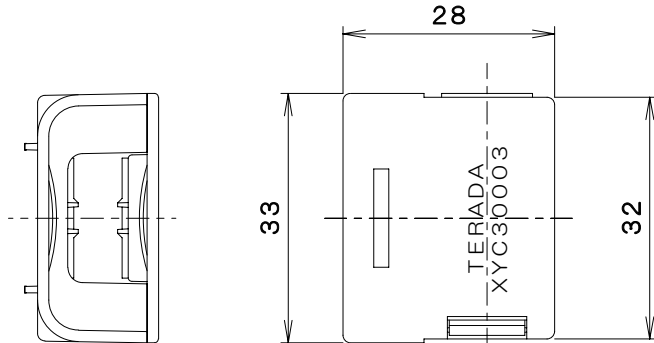

4F1922C 製 図

来 歴 担当 承認

△ X

A

B

C

D

E

注1. 入り数は10個です。  
 2. 適用ケーブル：VVF1. 6mm×3  
 VVF2. 0mm×3

項目 群番	図 番	品 名	材 料	処 理	寸 法 & 記 事
承 認 07.9.4   菊地	名 称		PP		備付
検 図 07.9.4   鳥居	Fケーブル保護カバー XYC30003				三角法 尺度 1 / 1
製 図 07.9.4   タカシマ	関連事項	図 番		4F1922C	
設 計 07.9.4   タカシマ	TERADA ELECTRIC WORKS CO., LTD.				