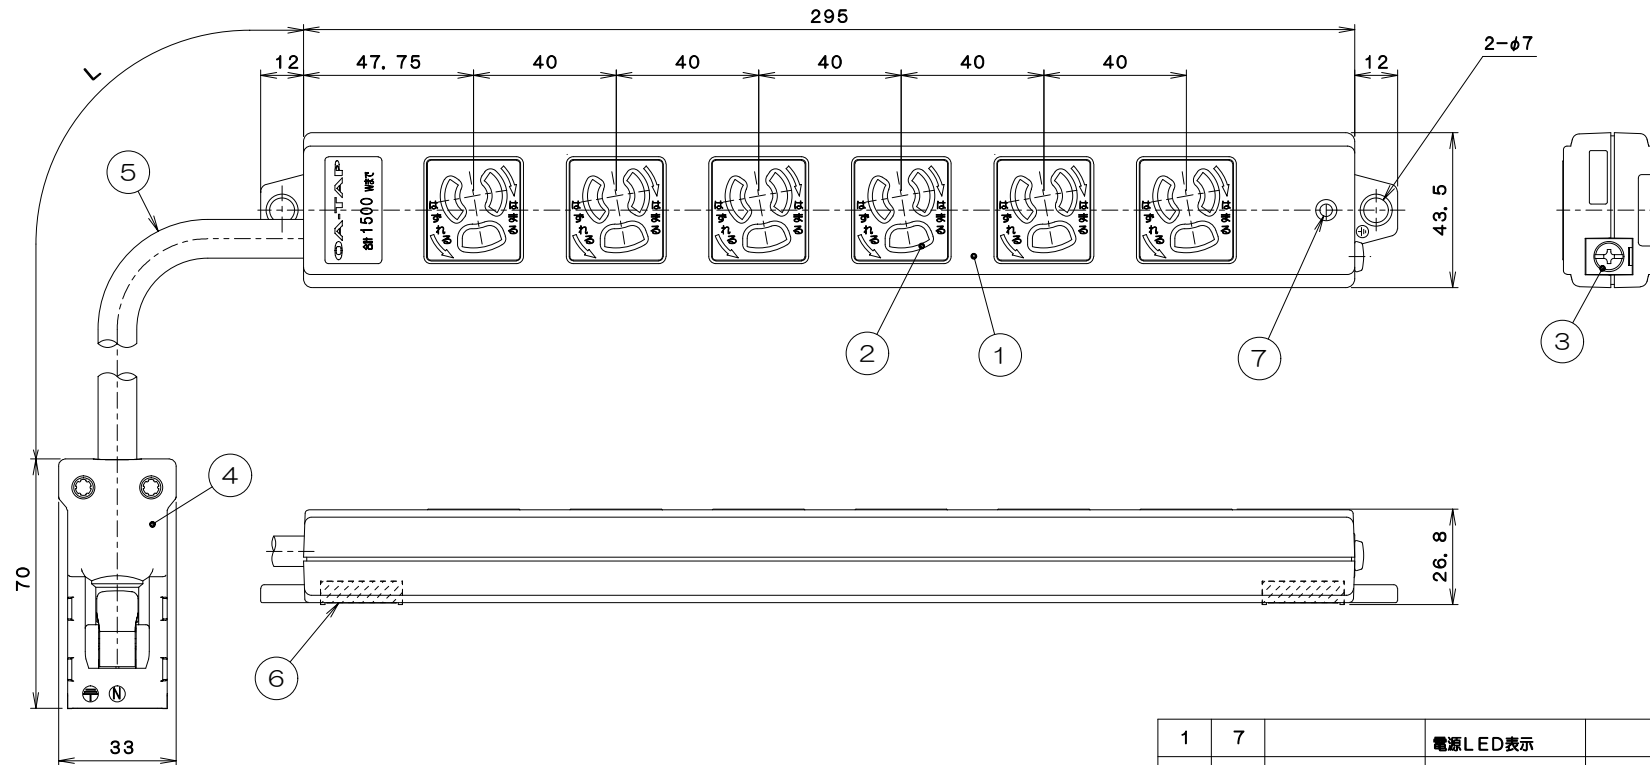

△×	来	歴	担当	承認
----	---	---	----	----

品番	L (ケーブル長さ)	①ボディカラー	定格
AHY65015BK	5000±250	黒	AC125V 15A (抜止) 合計1500Wまで
AHY65013BK	3000±150		

1	7	電源LED表示				
2	6	磁石				
1	5	電源ケーブル			※注2, 黒	
1	4	床下用ハーネスプラグ			黒	
1	3	アースネジ	黄銅	ニッケルメッキ	M4×6	
6	2	刃受けカバー	ユリア樹脂		黒, 6口	
1	1	ケース	ABS樹脂		色/表参照	
数量	項目	図番	品名	材料	処理	寸法 & 記事
承認 '19.5.17	馬木	名称 ハーネスプラグ付OAタップ			備付	三角法
検図 '19.5.16	高島	AHY6501「」BK				尺度 1/1.5
製図 '19.5.16	遠藤	関連事項 B19014-02, 03	図番 3F8041C			
設計		TERADA ELECTRIC WORKS CO., LTD.				

注1. 表題名称欄「」内はケーブル長(図中L寸法)を表し品番として表に示します。

2. ハーネスプラグ(ケーブル:ソフトVCT 2mm<sup>2</sup>×3芯)