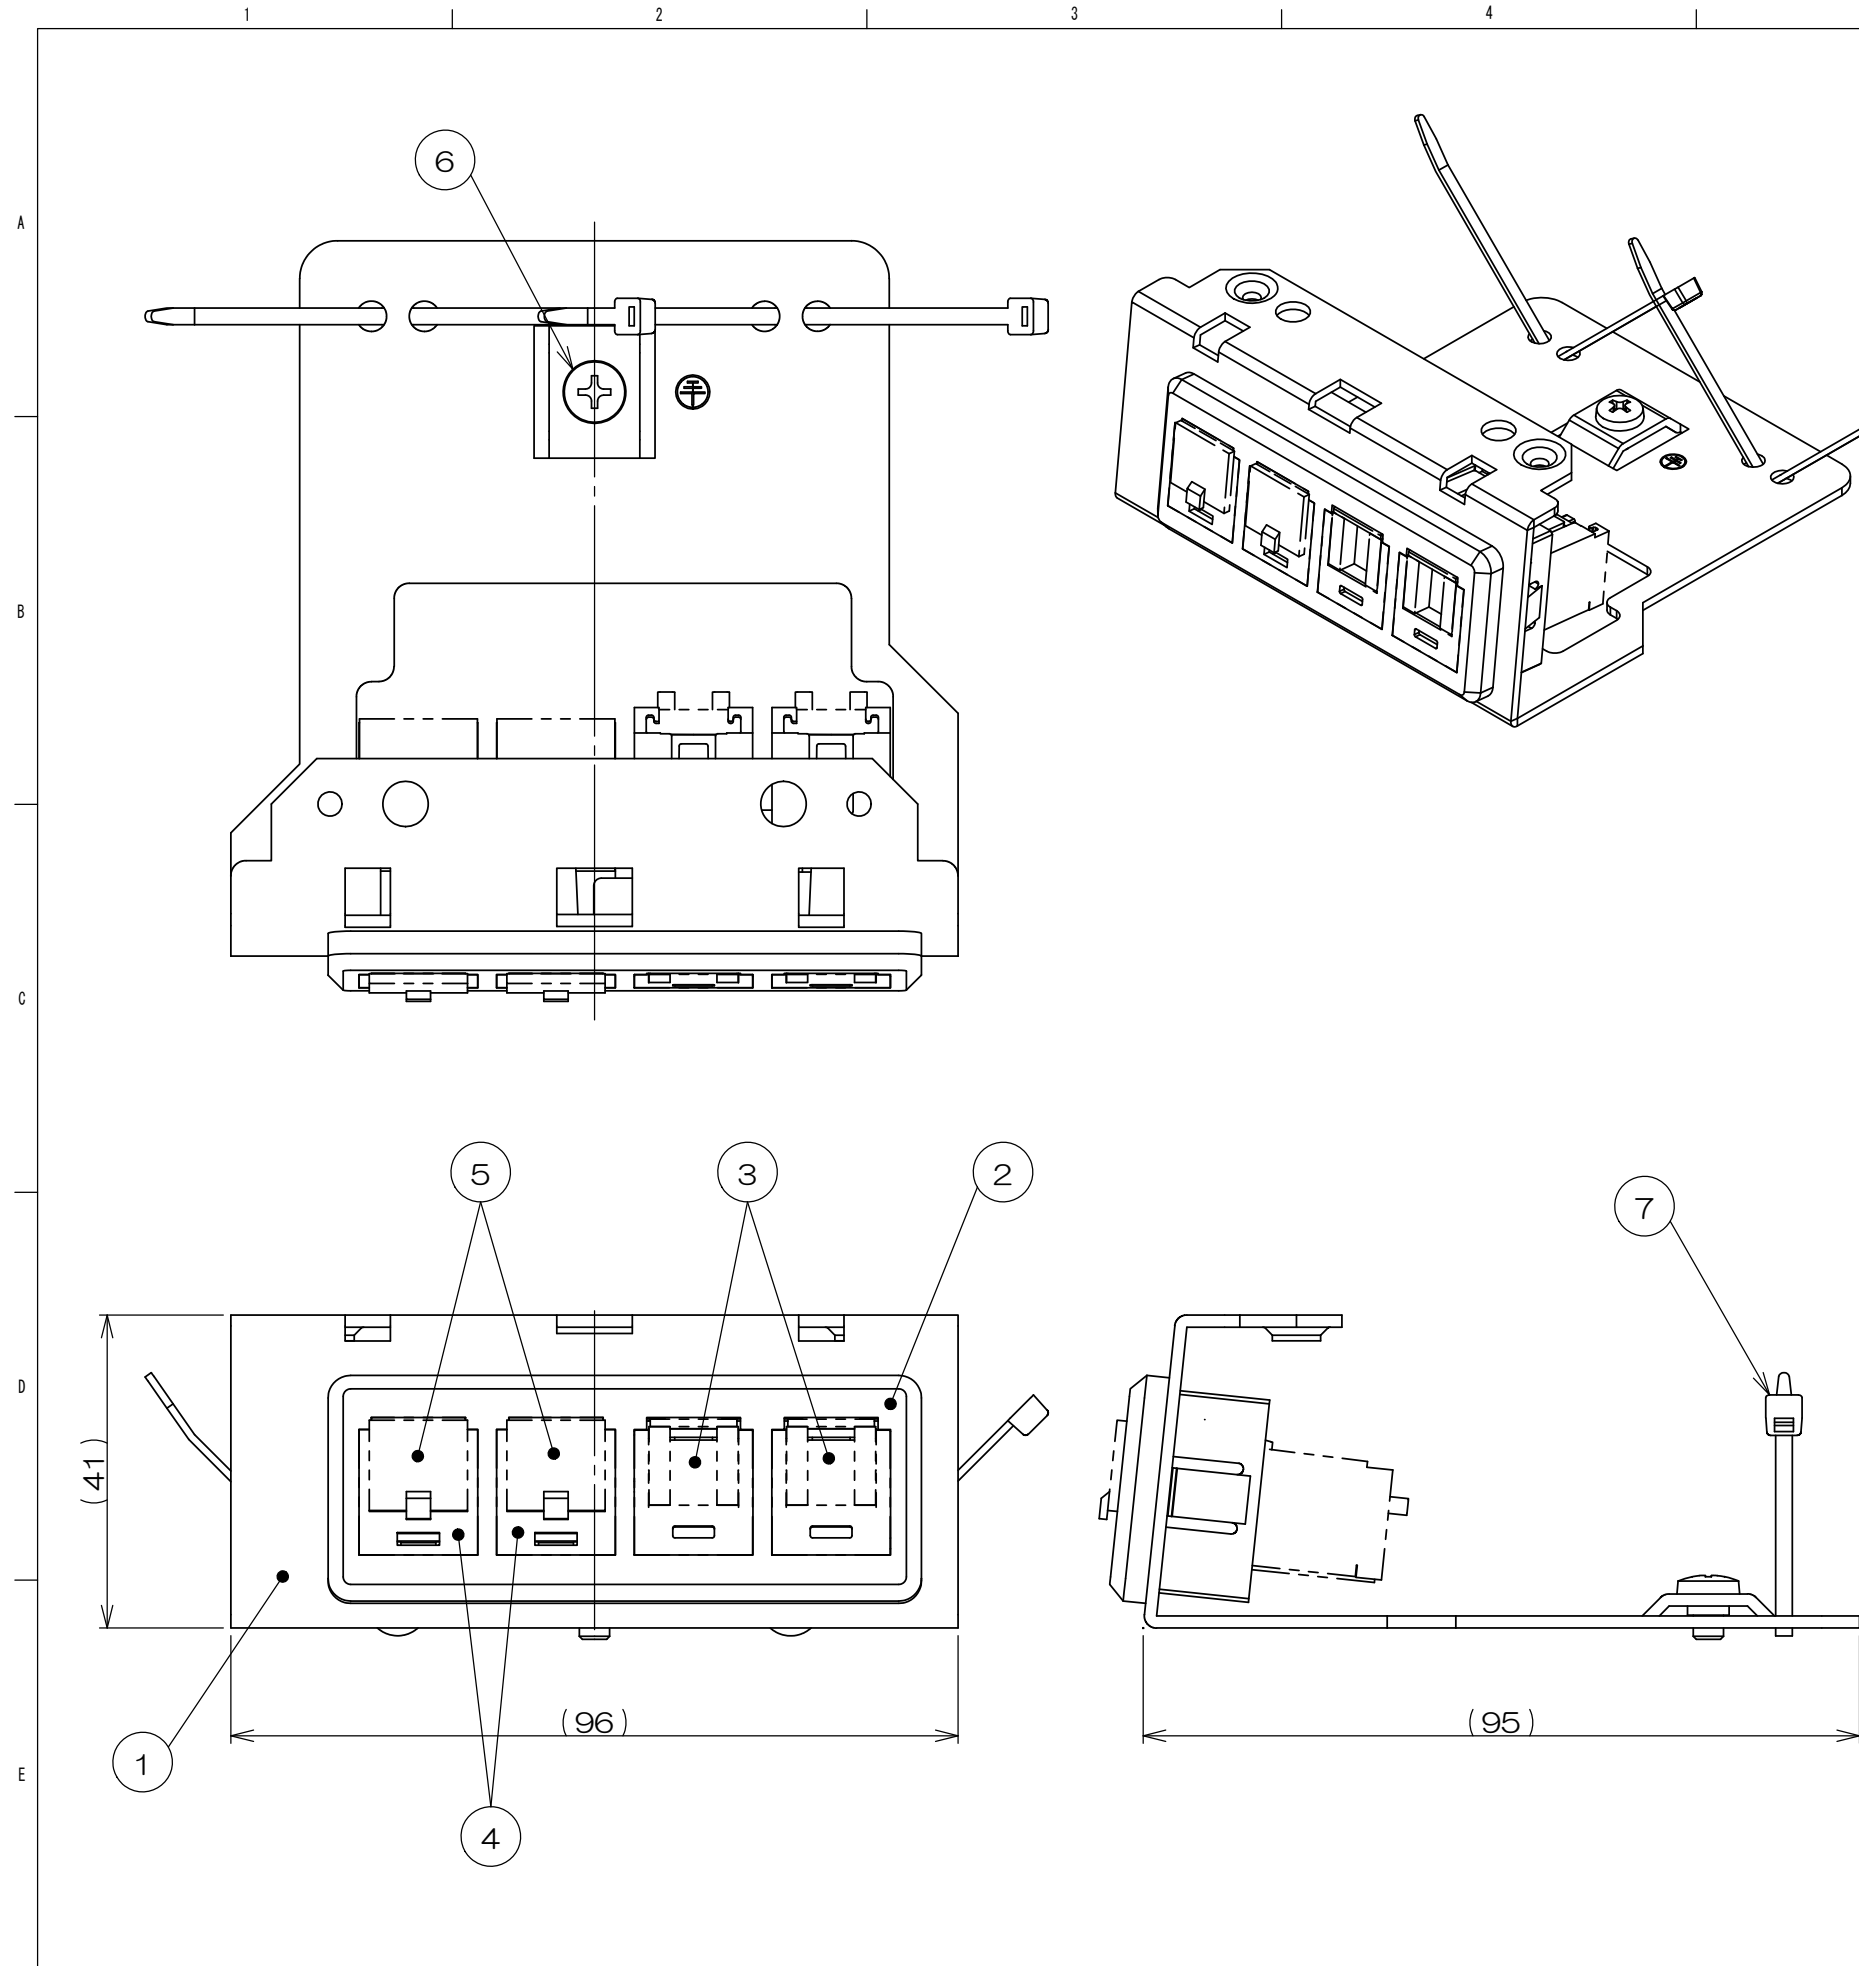

	来	歴	担当	承認
△x				

- 注1. 本図は実装状態を示し、納品状態ではありません。
 2. ③④モジュラジャック、⑤ダストカバーは添付品です。
 配線ケーブル圧接後、②4ポート用アダプタに本図指示通り取付けて下さい。
 3. 適合フロアコンセントボックス：SRR101「」、SSS10000「」

2			サラネジ			M4×6 添付品
2	7		インシュロック			
1	6		アースネジ			M4×6
2	5		ダストカバー			添付品
2	4		6極6芯モジュラジャック			添付品
2	3		CAT6Aモジュラジャック			添付品
1	2		4ポート用アダプタ			
1	1		SRR用 鋼板製標準取付板			
数量	項目	図番	品名	材料	処理	寸法&記事

承認 2022.12.08 西村	名称	フォーマット	三角法
検図 2022.12.07 島村	SRR270	DXF	尺度
製図 2022.12.01 出口		関連事項	図番
設計 2022.12.01 出口	株式会社TERADA		3F9043C