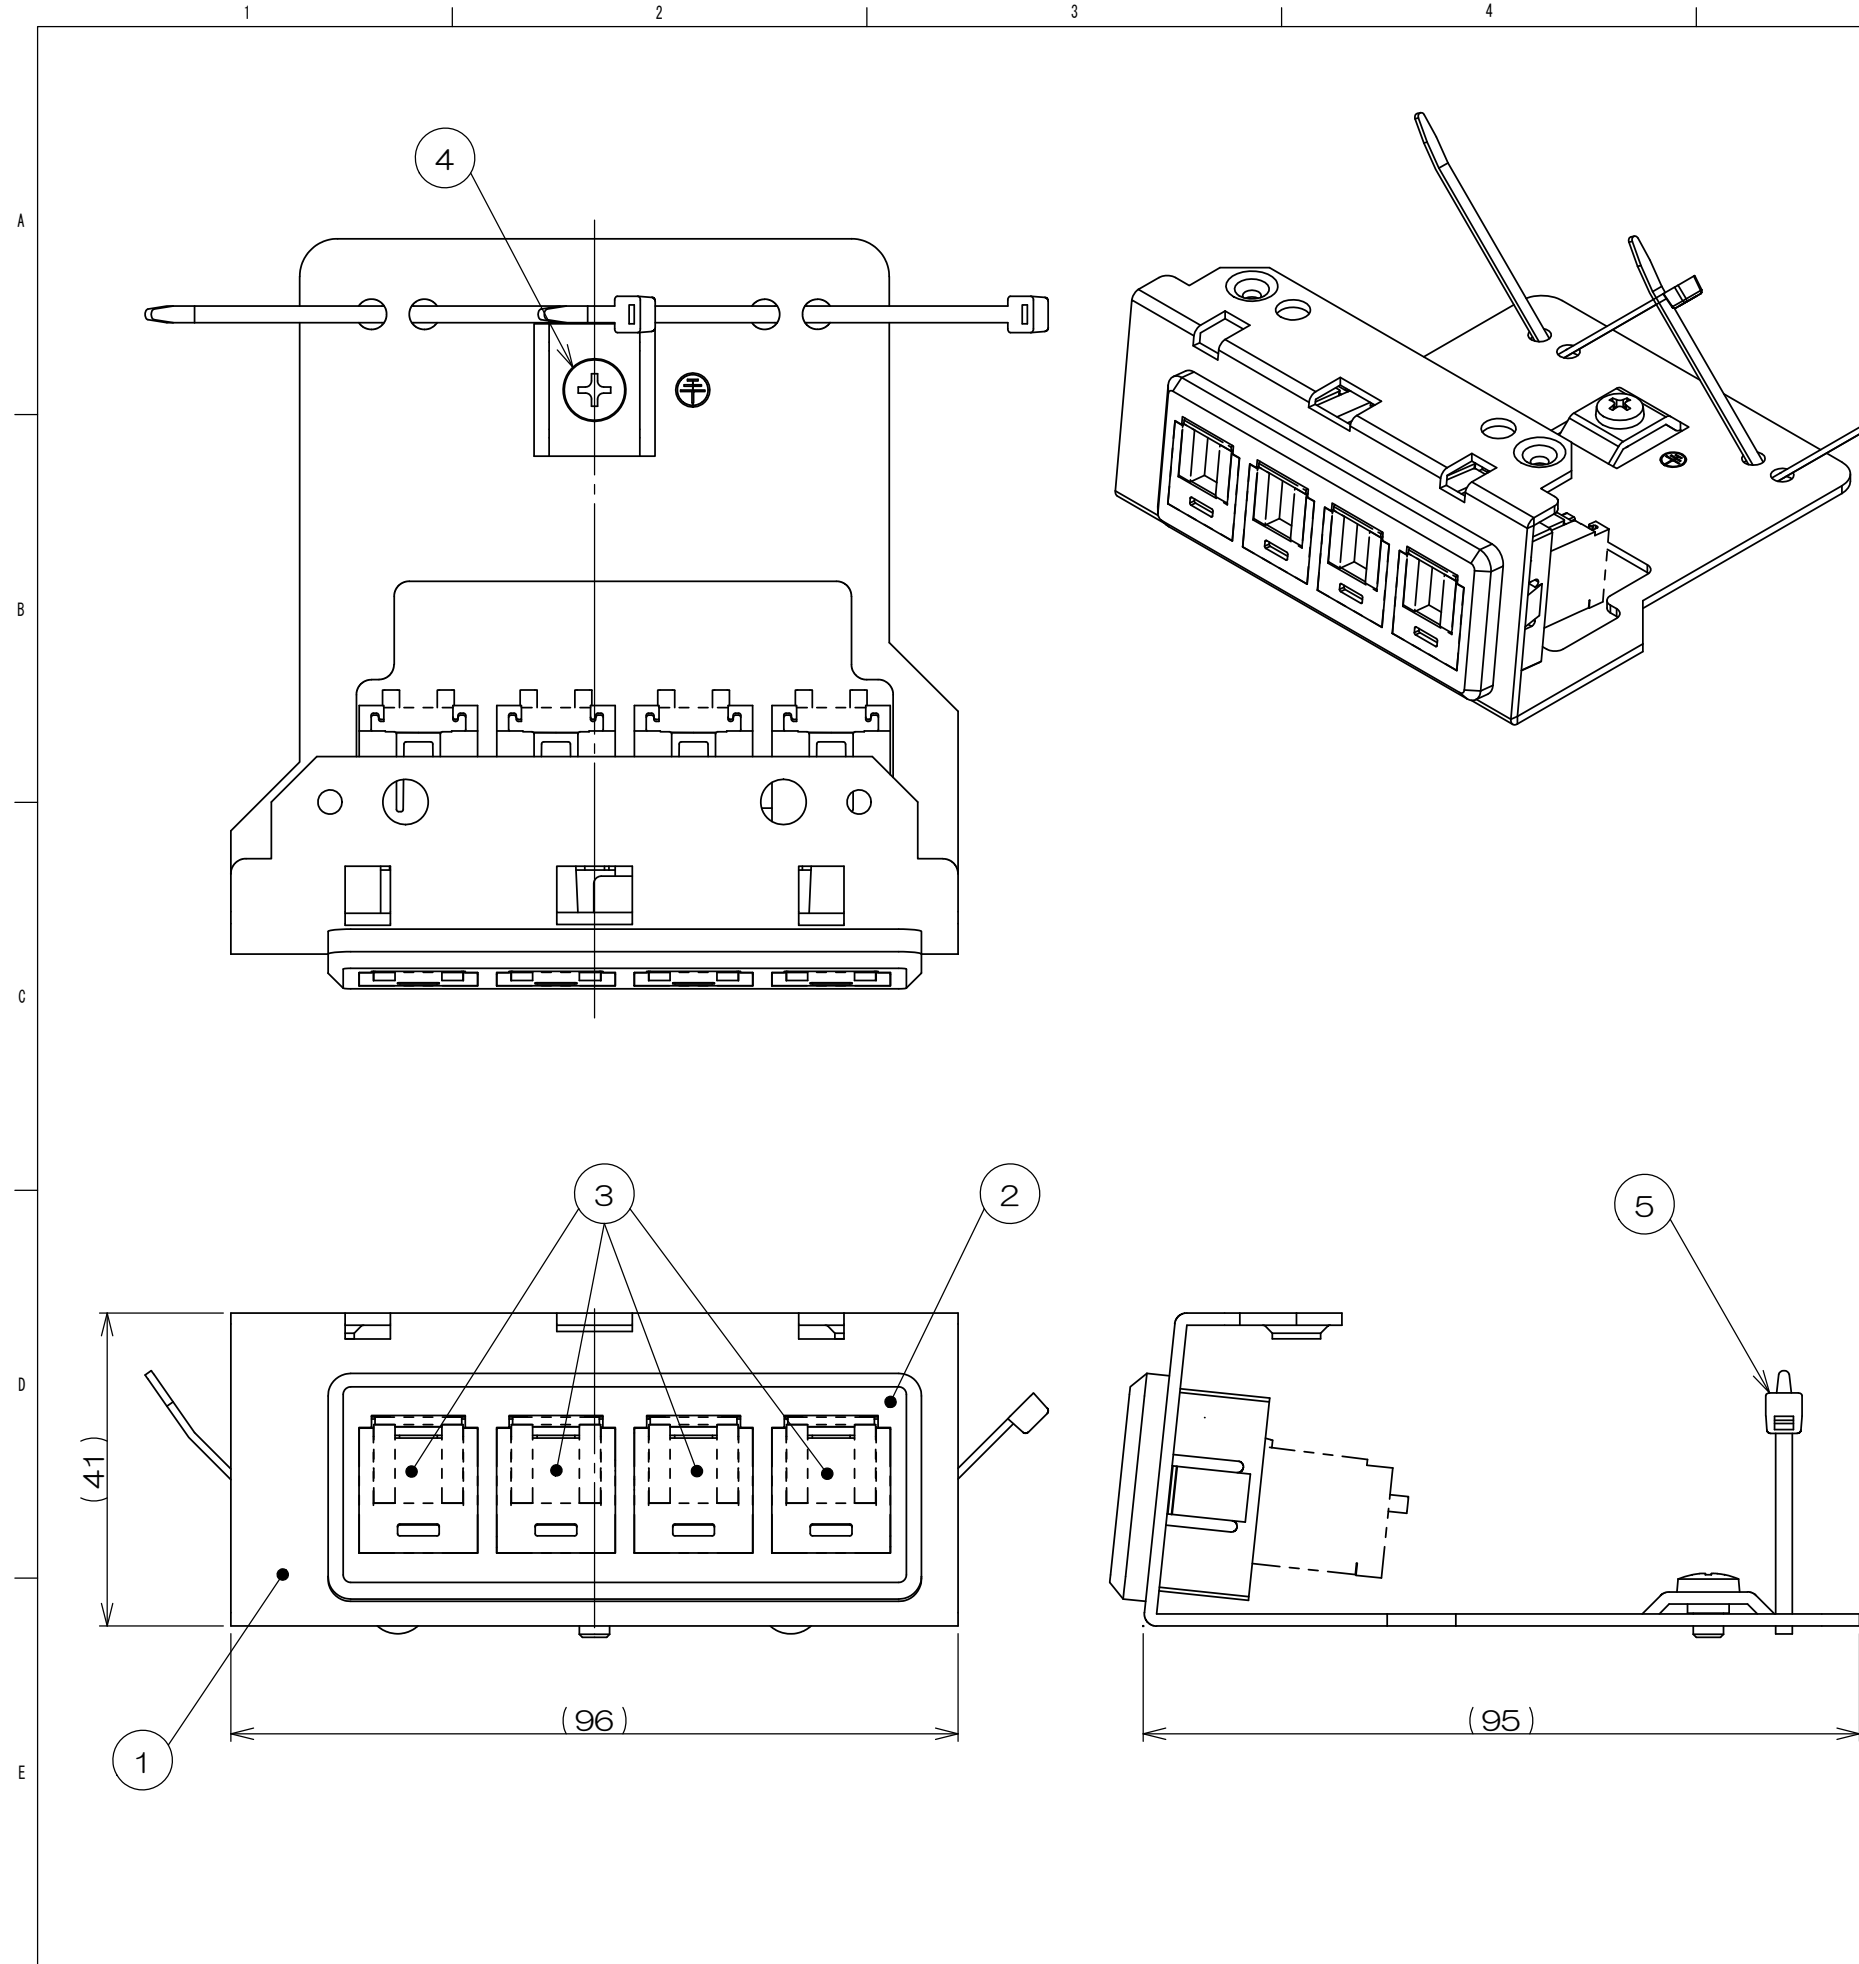

	来	歴	担当	承認
△x				

- 注1. 本図は実装状態を示し、納品状態ではありません。
 2. ③モジュラジャックは添付品です。
 配線ケーブル圧接後、②4ポート用アダプタに本図指示通り取付けて下さい。
 3. 適合フロアコンセントボックス：SRR101「」、SSS10000「」

数量	項目	図番	品名	材料	処理	寸法&記事
2			サラネジ			M4×6 添付品
2	5		インシュロック			
1	4		アースネジ			M4×6
4	3		CAT5Eモジュラジャック			添付品
1	2		4ポート用アダプタ			
1	1		SRR用 鋼板製標準取付板			

承認 2022.12.08 西村	名称	フォーマット	三角法
検図 2022.12.07 島村	SRR084	DXF	尺度
製図 2022.12.01 出口		関連事項	図番
設計 2022.12.01 出口	3F9033C		
株式会社TERADA			