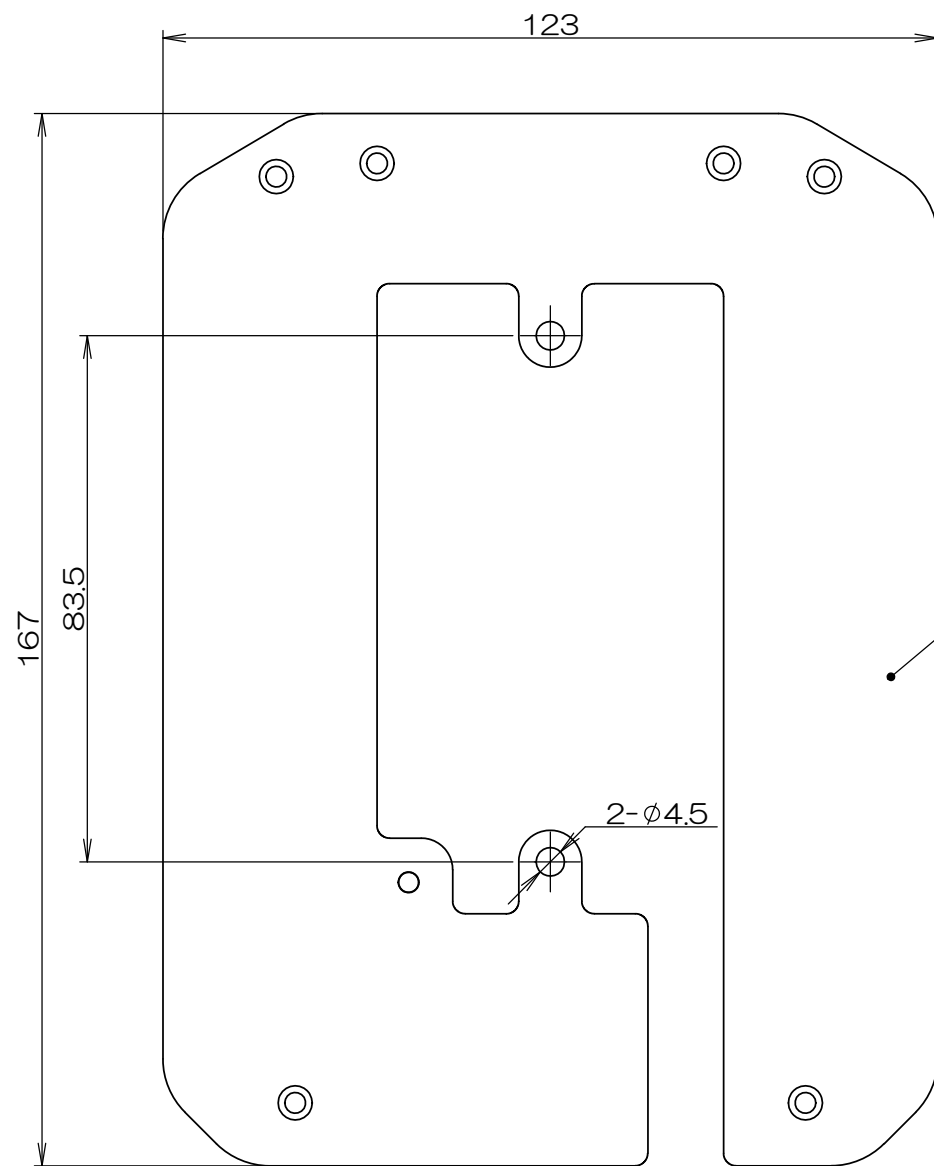

3F7739C 検図

△x	来歴	担当	承認
----	----	----	----

- 注1. 適合機種：RDS10000シリーズ、RDC60000シリーズ
- 注2. 本製品本体の保護シートを剥がしてご使用ください。
- 注3. ご使用になる露出ボックスの形状・寸法により対応できない場合がございます。(詳細は施工手順書参照)

4			ナベネジ			添付品
1	2		アースネジ			M4
1	1		RDS10000シリーズ 露出ボックス用オプションパーツ	ステンレス		
数量	項目	図番	品名	材料	処理	寸法&記事
承認 '18.5.24	検図 '18.5.24	鈴木 高島	露出ボックス用スペーサー RDS150			備付 三角法 尺度
製図 '18.4.27	設計 '18.4.27	島村 島村	関連事項 *	図番 3F7739C		
TERADA ELECTRIC WORKS CO., LTD.						