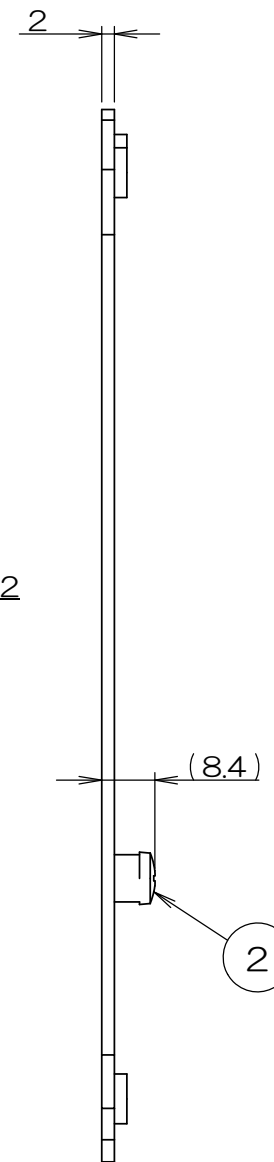

3F7739C 検図

△x	来歴	担当	承認
----	----	----	----

- 注1. 適合機種：RDS10000シリーズ、RDC60000シリーズ
- 注2. 本製品本体の保護シートを剥がしてご使用ください。
- 注3. ご使用になる露出ボックスの形状・寸法により対応できない場合がございます。(詳細は施工手順書参照)

4			ナベネジ			添付品
1	2		アースネジ			M4
1	1		RDS10000シリーズ 露出ボックス用オプションパーツ	ステンレス		
数量	項目	図番	品名	材料	処理	寸法&記事
承認 '18.5.24	検図 '18.5.24	鈴木 高島	露出ボックス用スペーサー RDS150			備付 三角法 尺度
製図 '18.4.27	設計 '18.4.27	島村 島村	関連事項 *	図番 3F7739C		
TERADA ELECTRIC WORKS CO., LTD.						