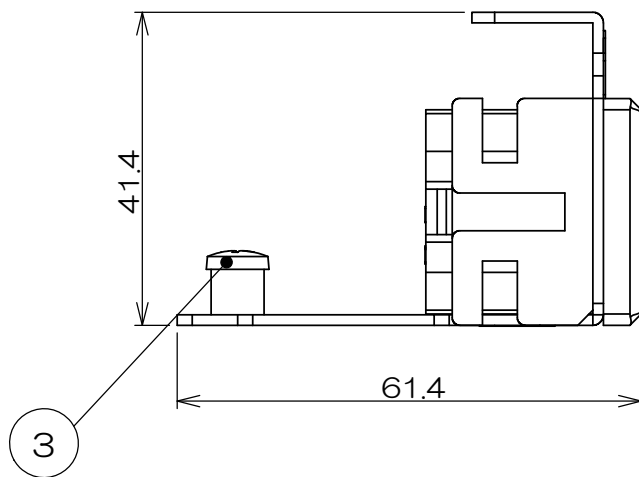

3F7229C-00 検図

△x	来 歴	担当	承認
----	-----	----	----

2			サラネジ			添付品
1	4		LTFシリーズコンセント用絶縁シート			
1	3		アースネジ			M4
1	2		GNEWコンセント			
1	1		LTF取付板			
数量	項目	図 番	品 名	材料	処理	寸法&記事

承認	検 図	製 図	設 計	名 称	備付	三角法
'16.9.16	鈴木	'16.9.16	島村	LTF00004		尺度
						1:1
		'16.9.13	塚原	関連事項	図 番	
		'16.9.13	塚原	*	3F7229C-00	
TERADA ELECTRIC WORKS CO., LTD.						