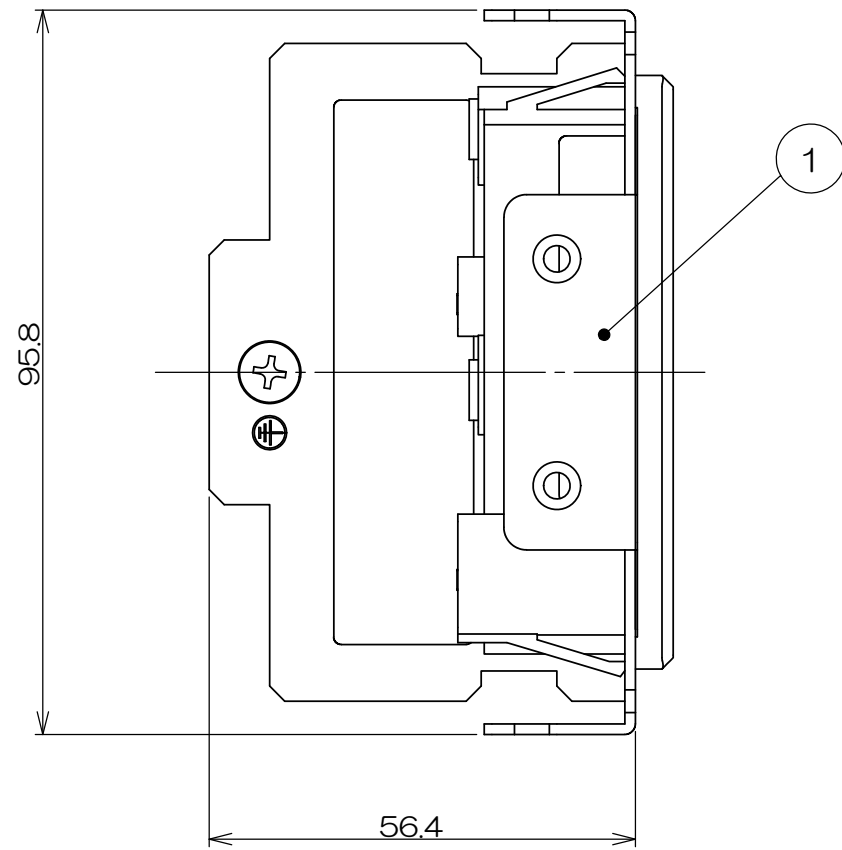

3F7229C-00 検図

△x	来 歴	担当	承認
----	-----	----	----

2			サラネジ			添付品
1	4		LTFシリーズコンセント用絶縁シート			
1	3		アースネジ			M4
1	2		GNEWコンセント			
1	1		LTF取付板			
数量	項目	図 番	品 名	材料	処理	寸法&記事

承認	検 図	製 図	設 計	名 称	備付	三角法
'16.9.16	鈴木	'16.9.16	島村	LTF00004		尺度
						1:1
		'16.9.13	塚原	関連事項	図 番	
		'16.9.13	塚原	*	3F7229C-00	
TERADA ELECTRIC WORKS CO., LTD.						