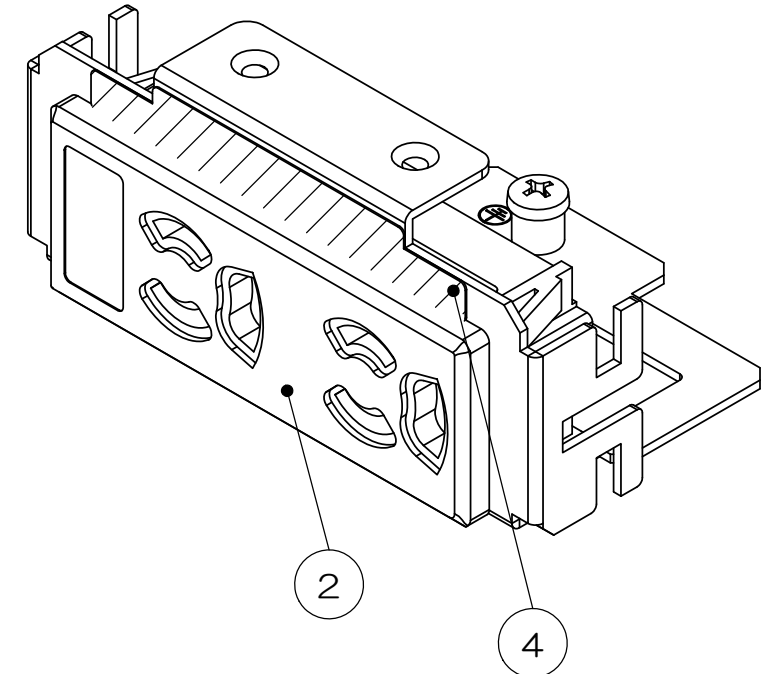

3F7229C-00 検図

△x	来 歴	担当	承認
----	-----	----	----

2			サラネジ			添付品
1	4		LTFシリーズコンセント用絶縁シート			
1	3		アースネジ			M4
1	2		GNEWコンセント			
1	1		LTF取付板			
数量	項目	図 番	品 名	材料	処理	寸法&記事

承認	検 図	製 図	設 計	名 称	備付	三角法
'16.9.16	鈴木	'16.9.16	島村	LTF00004		尺度
						1:1
		'16.9.13	塚原	関連事項	図 番	
		'16.9.13	塚原	*	3F7229C-00	
TERADA ELECTRIC WORKS CO., LTD.						