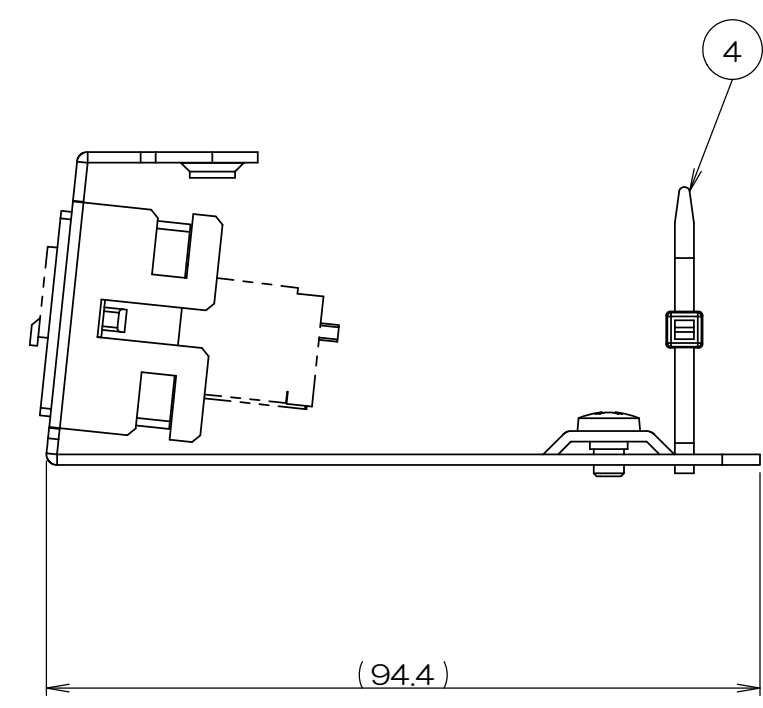

△x	来歴	担当	承認
----	----	----	----

注1. 本図は実装状態を示し、⑤⑥⑦のブランクモジュール、モジュラジャック
 ダストカバーは添付品です。
 配線ケーブル圧接後、②IFP CAT5ホルダに本図通り取り付けてください。

2			サラネジ			M4x8 添付品
1	7		CAT6モジュラジャック			添付品
1	6		ダストカバー			添付品
1			6極6芯モジュラジャック			添付品
2	5		ブランクモジュール			添付品
2	4		インシュロック			
1	3		アースネジ			M4
1	2		IFP CAT5ホルダ			
1	1		93S-EW取付板			
数量	項目	図番	品名	材料	処理	寸法&記事

承認 2020.9.15 馬木	検図 2020.9.15 島村	製図 2020.9.4 出口	設計 2020.9.4 出口	名称 SSS90050	備付	三角法 尺度 1:1
関連事項				図番 3F6747C-01		
株式会社TERADA						