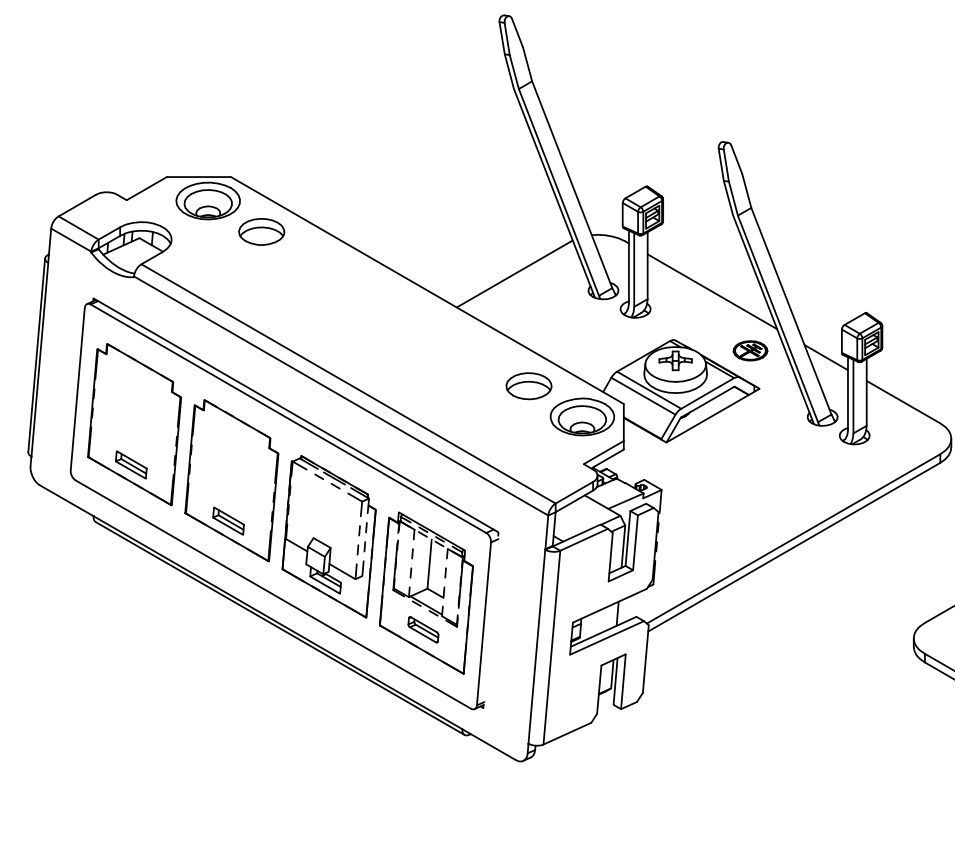

△x	来歴	担当	承認
----	----	----	----

注1. 本図は実装状態を示し、⑤⑥⑦のブランクモジュール、モジュラジャック
 ダストカバーは添付品です。
 配線ケーブル圧接後、②IFP CAT5ホルダに本図通り取り付けてください。

2			サラネジ			M4x8 添付品
1	7		CAT6モジュラジャック			添付品
1	6		ダストカバー			添付品
1			6極6芯モジュラジャック			添付品
2	5		ブランクモジュール			添付品
2	4		インシュロック			
1	3		アースネジ			M4
1	2		IFP CAT5ホルダ			
1	1		93S-EW取付板			
数量	項目	図番	品名	材料	処理	寸法&記事

承認 2020.9.15 馬木	検図 2020.9.15 島村	製図 2020.9.4 出口	設計 2020.9.4 出口	名称 SSS90050	備付	三角法 尺度 1:1
関連事項				図番 3F6747C-01		
株式会社TERADA						