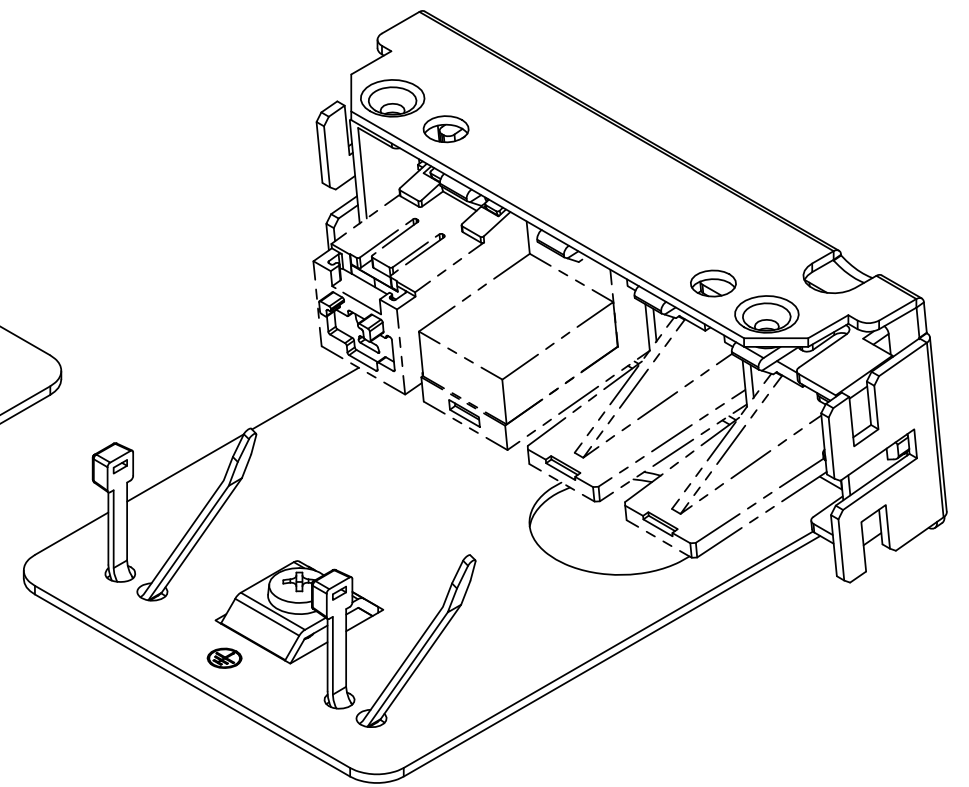

△x	来歴	担当	承認
----	----	----	----

注1. 本図は実装状態を示し、⑤⑥⑦のブランクモジュール、モジュラジャック
 ダストカバーは添付品です。
 配線ケーブル圧接後、②IFP CAT5ホルダに本図通り取り付けてください。

2			サラネジ			M4x8 添付品
1	7		CAT6モジュラジャック			添付品
1	6		ダストカバー			添付品
1			6極6芯モジュラジャック			添付品
2	5		ブランクモジュール			添付品
2	4		インシュロック			
1	3		アースネジ			M4
1	2		IFP CAT5ホルダ			
1	1		93S-EW取付板			
数量	項目	図番	品名	材料	処理	寸法&記事

承認 2020.9.15 馬木	検図 2020.9.15 島村	製図 2020.9.4 出口	設計 2020.9.4 出口	名称 SSS90050	備付	三角法 尺度 1:1
関連事項				図番 3F6747C-01		
株式会社TERADA						