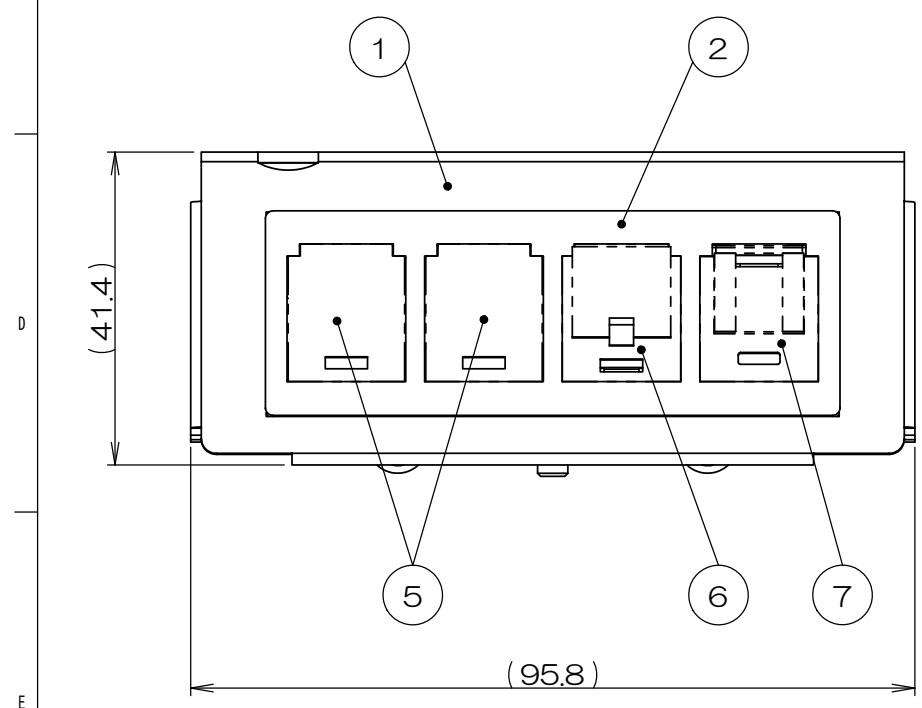

△x	来歴	担当	承認
----	----	----	----

注1. 本図は実装状態を示し、⑤⑥⑦のブランクモジュール、モジュラジャック
 ダストカバーは添付品です。
 配線ケーブル圧接後、②IFP CAT5ホルダに本図通り取り付けてください。

2			サラネジ			M4x8 添付品
1	7		CAT6モジュラジャック			添付品
1	6		ダストカバー			添付品
1			6極6芯モジュラジャック			添付品
2	5		ブランクモジュール			添付品
2	4		インシュロック			
1	3		アースネジ			M4
1	2		IFP CAT5ホルダ			
1	1		93S-EW取付板			
数量	項目	図番	品名	材料	処理	寸法&記事

承認 2020.9.15 馬木	検図 2020.9.15 島村	製図 2020.9.4 出口	設計 2020.9.4 出口	名称 SSS90050	備付	三角法 尺度 1:1
関連事項				図番 3F6747C-01		
株式会社TERADA						