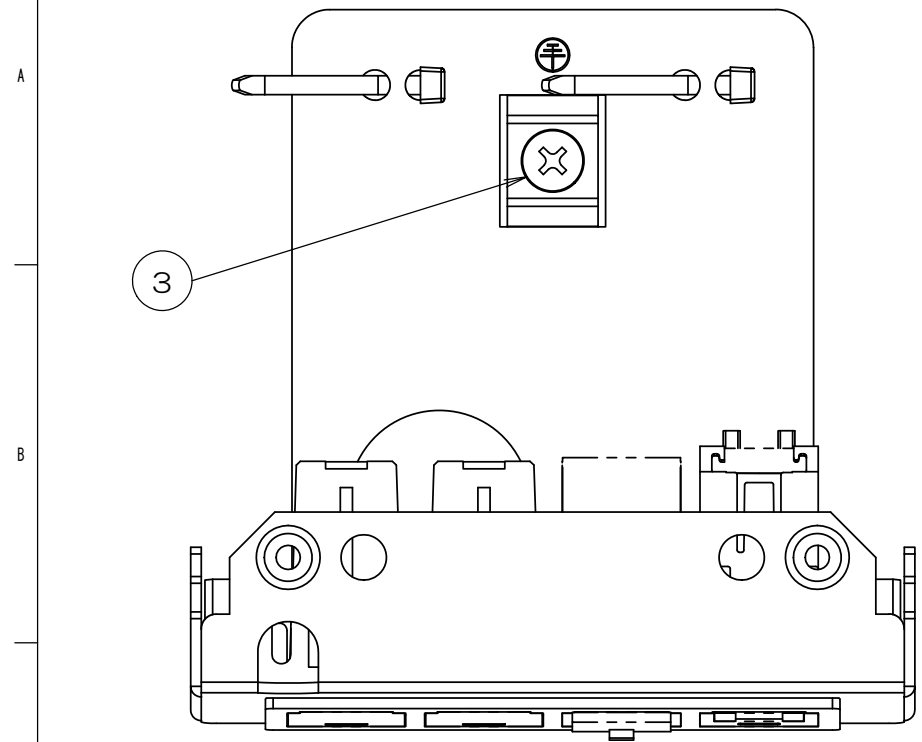

△x	来歴	担当	承認
----	----	----	----

注1. 本図は実装状態を示し、⑤⑥⑦のブランクモジュール、モジュラジャック
 ダストカバーは添付品です。
 配線ケーブル圧接後、②IFP CAT5ホルダに本図通り取り付けてください。

2			サラネジ			M4x8 添付品
1	7		CAT6モジュラジャック			添付品
1	6		ダストカバー			添付品
1			6極6芯モジュラジャック			添付品
2	5		ブランクモジュール			添付品
2	4		インシュロック			
1	3		アースネジ			M4
1	2		IFP CAT5ホルダ			
1	1		93S-EW取付板			
数量	項目	図番	品名	材料	処理	寸法&記事

承認 2020.9.15 馬木	検図 2020.9.15 島村	製図 2020.9.4 出口	設計 2020.9.4 出口	名称 SSS90050	備付	三角法 尺度 1:1
関連事項				図番 3F6747C-01		
株式会社TERADA						