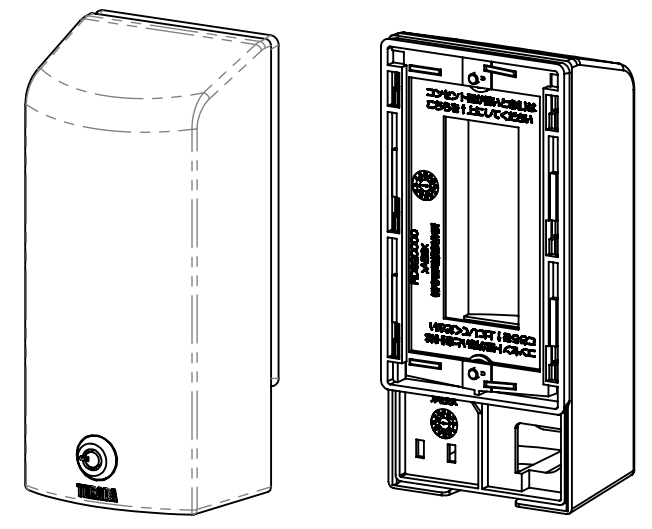

承認	担当	来歴
		△×

収納可能な電源プラグの最大サイズ

群番	品番	色
-00	RDS20000W	ホワイト
-01	RDS20000BR	ブラウン

- 注1. 電源プラグの寸法、形状により適合しない場合があります。
- 注2. カバー装着時は電源プラグ1ヶ所のみ使用可能です。
プラグを2本挿入してカバーをかけることは出来ません。
- 注3. 保護等級IPX3相当の防滴性能を維持するためには、
壁とベースの間にコーキング等の防水処理が必要になります。
- 注4. 標準品の鍵番号はすべて同じ番号です。

項目	作業	図番	品名	材料	処理	寸法 & 記事
承認	2014.10.24	馬木	低頭M3.5ねじ	鋼	ニッケルメッキ	
検図	2014.10.24	島村	フロントパネル	ABS樹脂		鍵2本付き
製図	2014.10.24	鈴木	コインロックミニ			
設計	2014.08.18	鈴木	カバー	ABS樹脂		
			ベース	ABS樹脂		
承認		名称			備付	
2014.10.24		トイレ内コンセント用セキュリティカバー まもれーる・トイレくん			三角法 尺度 1:2	
検図		RDS20000「」				
製図		関連事項		図番		
2014.10.24		TD-1793		3F6745C		
設計		TERADA ELECTRIC WORKS CO.,LTD.				
2014.08.18						