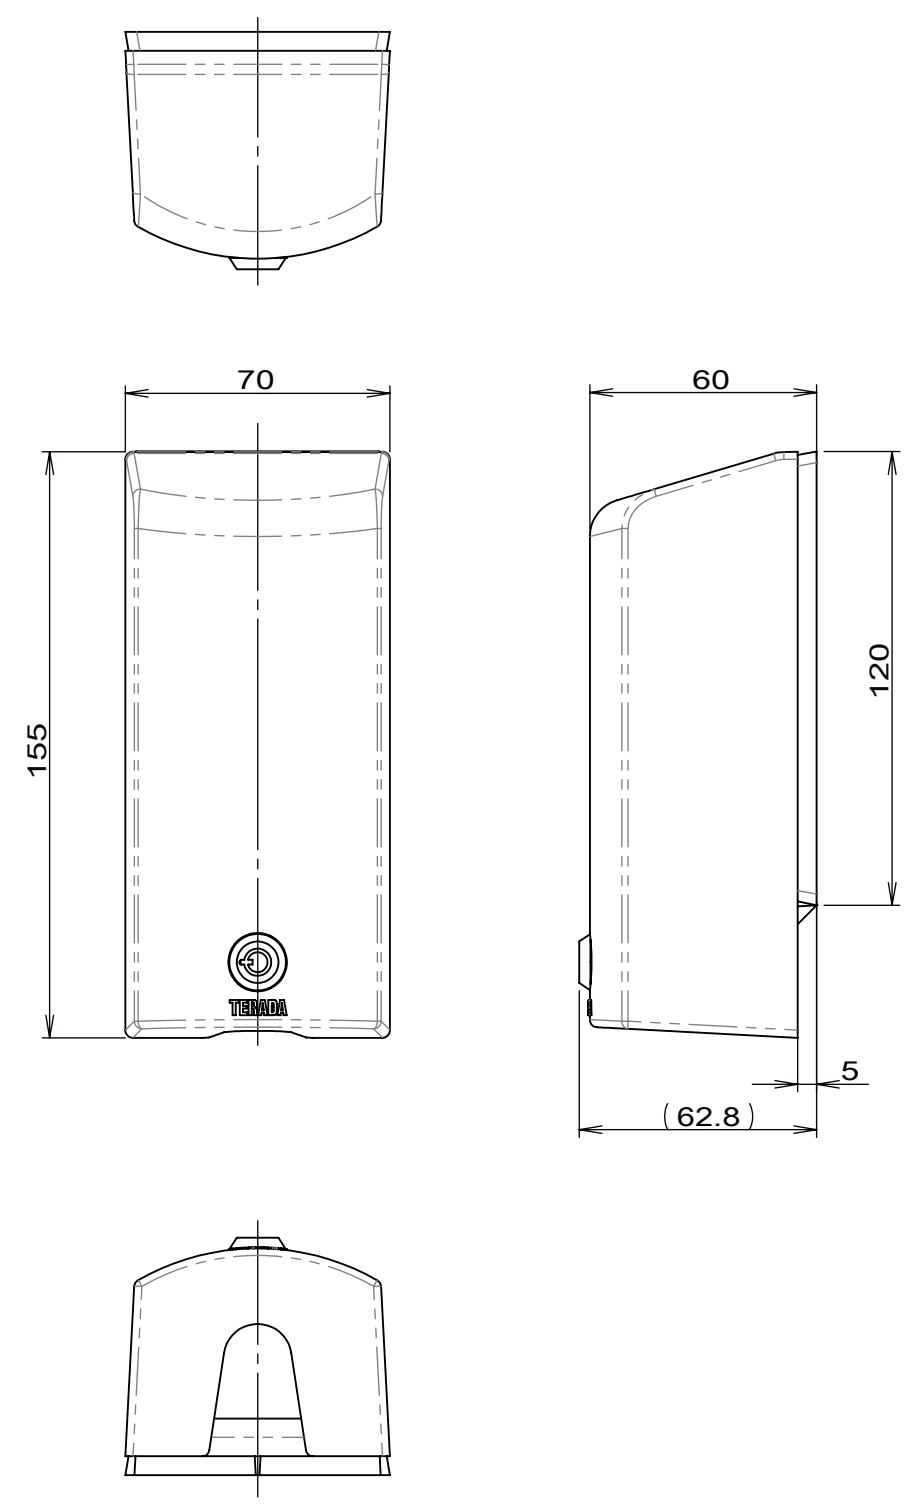

承認	担当	来歴
		△×

収納可能な電源プラグの最大サイズ

群番	品番	色
-00	RDS20000W	ホワイト
-01	RDS20000BR	ブラウン

- 注1. 電源プラグの寸法、形状により適合しない場合があります。
- 注2. カバー装着時は電源プラグ1ヶ所のみ使用可能です。
プラグを2本挿入してカバーをかけることは出来ません。
- 注3. 保護等級IPX3相当の防滴性能を維持するためには、
壁とベースの間にコーキング等の防水処理が必要になります。
- 注4. 標準品の鍵番号はすべて同じ番号です。

項目	作業	図番	品名	材料	処理	寸法 & 記事
承認	2014.10.24	馬木	低頭M3.5ねじ	鋼	ニッケルメッキ	
検図	2014.10.24	島村	フロントパネル	ABS樹脂		鍵2本付き
製図	2014.10.24	鈴木	コインロックミニ			
設計	2014.08.18	鈴木	カバー	ABS樹脂		
			ベース	ABS樹脂		
承認		名称			備付	
2014.10.24		トイレ内コンセント用セキュリティカバー まもれーる・トイレくん			三角法 尺度 1:2	
検図		RDS20000「」				
製図		関連事項		図番		
2014.10.24		TD-1793		3F6745C		
設計		TERADA ELECTRIC WORKS CO.,LTD.				
2014.08.18						