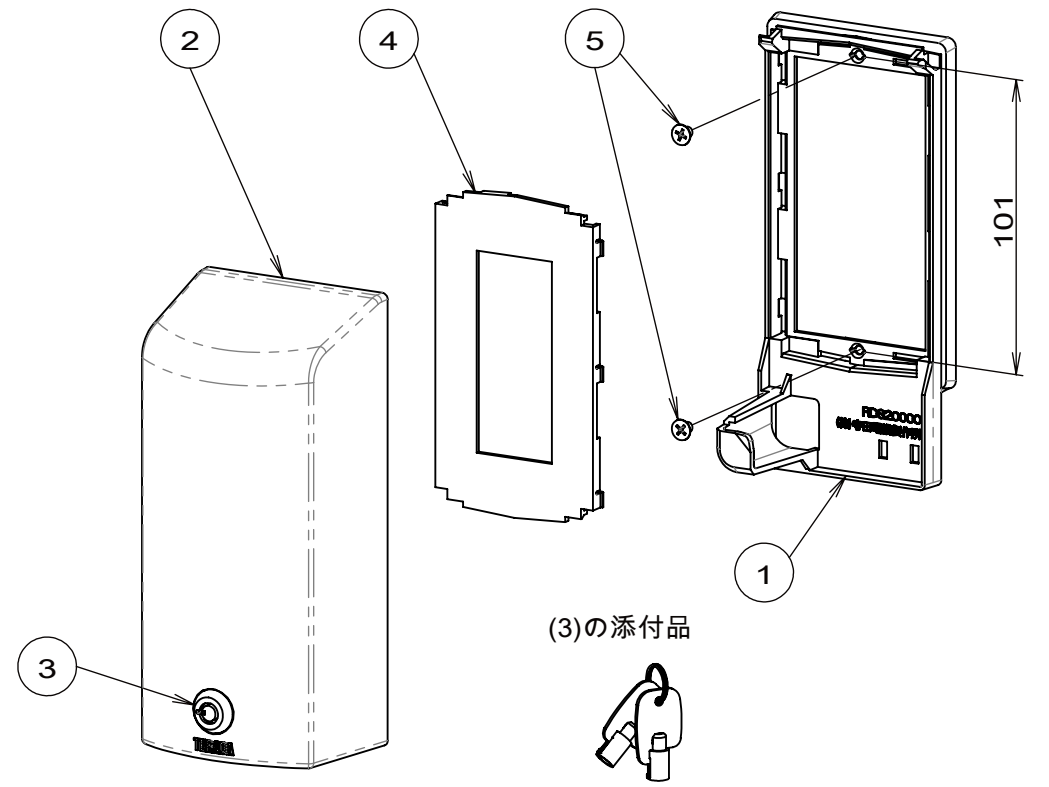

承認	担当	来歴
		△×

収納可能な電源プラグの最大サイズ

群番	品番	色
-00	RDS20000W	ホワイト
-01	RDS20000BR	ブラウン

- 注1. 電源プラグの寸法、形状により適合しない場合があります。
- 注2. カバー装着時は電源プラグ1ヶ所のみ使用可能です。
プラグを2本挿入してカバーをかけることは出来ません。
- 注3. 保護等級IPX3相当の防滴性能を維持するためには、
壁とベースの間にコーキング等の防水処理が必要になります。
- 注4. 標準品の鍵番号はすべて同じ番号です。

項目	作業	図番	品名	材料	処理	寸法 & 記事
承認	2014.10.24	馬木	低頭M3.5ねじ	鋼	ニッケルメッキ	
検図	2014.10.24	島村	フロントパネル	ABS樹脂		鍵2本付き
製図	2014.10.24	鈴木	コインロックミニ			
設計	2014.08.18	鈴木	カバー	ABS樹脂		
			ベース	ABS樹脂		
承認		名称			備付	
2014.10.24		トイレ内コンセント用セキュリティカバー まもれーる・トイレくん			三角法 尺度 1:2	
検図		RDS20000「」				
製図		関連事項		図番		
2014.10.24		TD-1793		3F6745C		
設計		TERADA ELECTRIC WORKS CO.,LTD.				
2014.08.18						