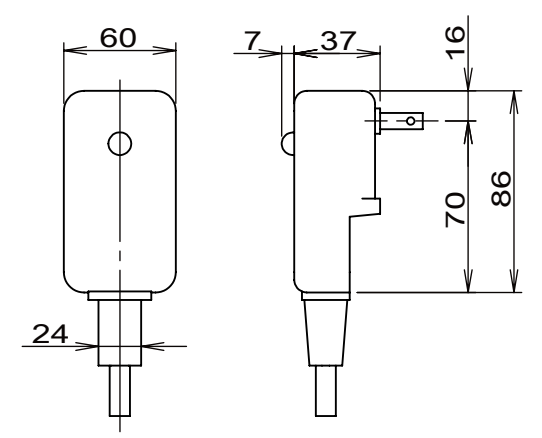

承認	担当	来歴
		△×

収納可能な電源プラグの最大サイズ

群番	品番	色
-00	RDS20000W	ホワイト
-01	RDS20000BR	ブラウン

- 注1. 電源プラグの寸法、形状により適合しない場合があります。
- 注2. カバー装着時は電源プラグ1ヶ所のみ使用可能です。
プラグを2本挿入してカバーをかけることは出来ません。
- 注3. 保護等級IPX3相当の防滴性能を維持するためには、
壁とベースの間にコーキング等の防水処理が必要になります。
- 注4. 標準品の鍵番号はすべて同じ番号です。

項目	作業	図番	品名	材料	処理	寸法 & 記事
承認	2014.10.24	馬木	低頭M3.5ねじ	鋼	ニッケルメッキ	
検図	2014.10.24	島村	フロントパネル	ABS樹脂		鍵2本付き
製図	2014.10.24	鈴木	コインロックミニ			
設計	2014.08.18	鈴木	カバー	ABS樹脂		
			ベース	ABS樹脂		
承認		名称			備付	
2014.10.24		トイレ内コンセント用セキュリティカバー まもれーる・トイレくん			三角法 尺度 1:2	
検図		RDS20000「」				
製図		関連事項		図番		
2014.10.24		TD-1793		3F6745C		
設計		TERADA ELECTRIC WORKS CO.,LTD.				
2014.08.18						