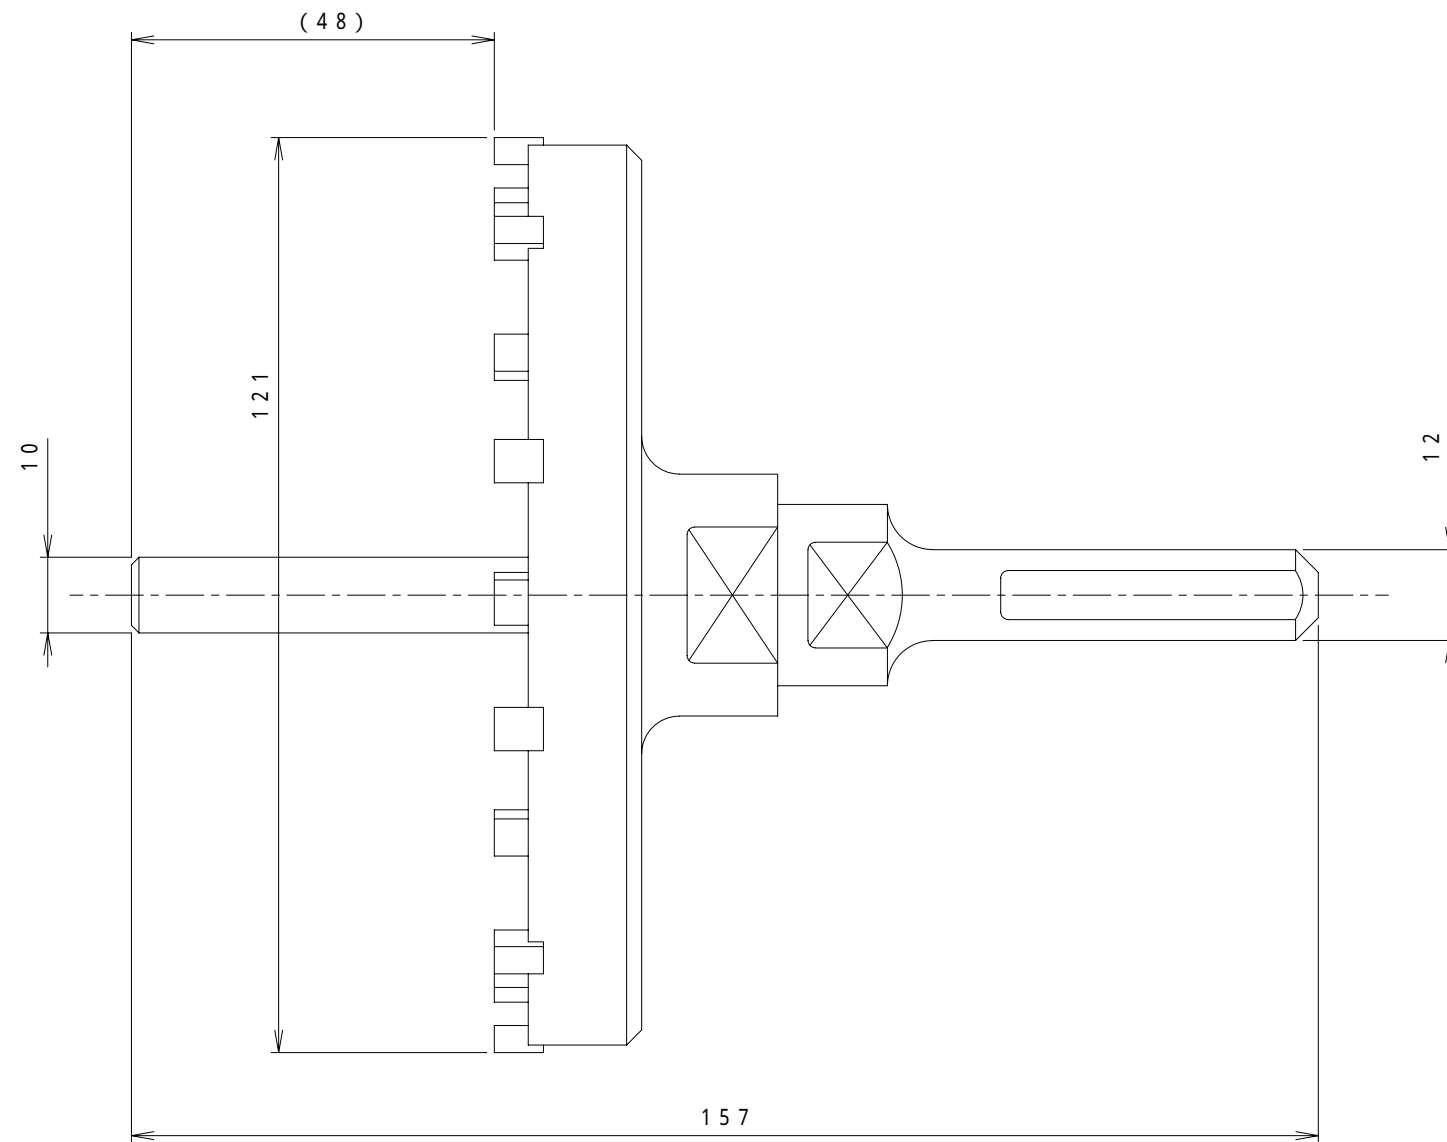

図番 3F4720C

来歴 担当 承認

△x

数量	項目 群番	図番	品名	材料	処理	寸法 & 記事	
承認 05.1.20	吉野	名称	ザグリコア TFN00121			備付	三角法
検図 05.1.18	菊地						尺度 1/1
製図 05.1.18	三浦	関連事項				図番	3F4720C
設計 05.1.18	菊地	TERADA ELECTRIC WORKS CO., LTD.					