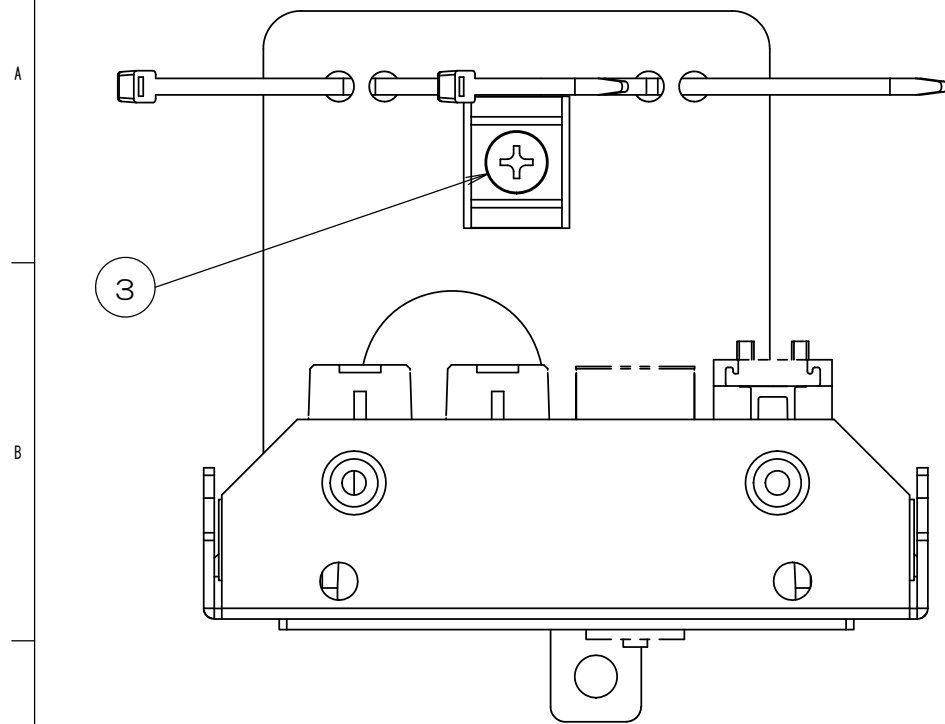

	来歴	担当	承認
△x	名称変更/H20-334	2020/8/31 出口	2020/9/15 馬木

注1. 本図は実装状態を示し、⑤⑥⑦⑧のプランクモジュール、モジュラジャック
ダストカバーは添付品です。
配線ケーブル圧接後、②IFP CAT5ホルダに本図通り取り付けてください。

2		サラネジ			M4x6 添付品
1	8	CAT6モジュラジャック			添付品
1	7	ダストカバー			添付品
1	6	6極6芯モジュラジャック			添付品
2	5	プランクモジュール			添付品
2	4	インシュロック			
1	3	アースネジ			M4
1	2	IFP CAT5ホルダ			
1	1	93R40-EWP取付板			

数量	項目	図番	品名	材料	処理	寸法&記事
承認	2020.8.3	馬木	名称		備付	三角法
検図	2020.8.3	島村	SRR90050			尺度
製図	2020.7.31	出口	関連事項		図番	1:1
設計	2006.9.5	菊池			3F3316C-23	
株式会社TERADA						