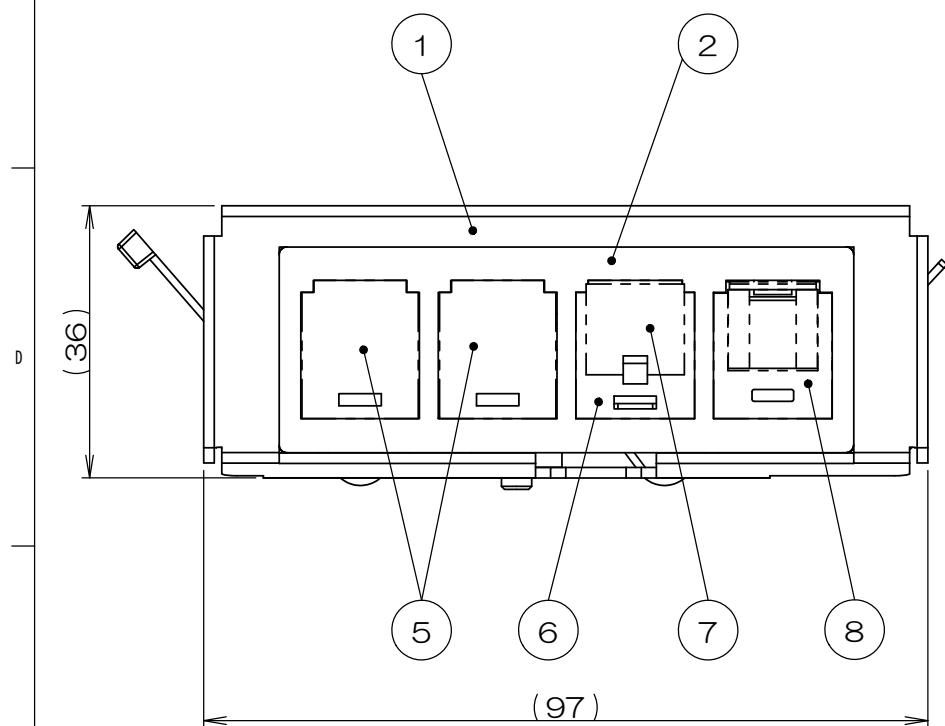

	来歴	担当	承認
△x	名称変更/H20-334	2020/8/31 出口	2020/9/15 馬木

注1. 本図は実装状態を示し、⑤⑥⑦⑧のプランクモジュール、モジュラジャック
ダストカバーは添付品です。
配線ケーブル圧接後、②IFP CAT5ホルダに本図通り取り付けてください。

2		サラネジ			M4x6 添付品
1	8	CAT6モジュラジャック			添付品
1	7	ダストカバー			添付品
1	6	6極6芯モジュラジャック			添付品
2	5	プランクモジュール			添付品
2	4	インシュロック			
1	3	アースネジ			M4
1	2	IFP CAT5ホルダ			
1	1	93R40-EWP取付板			

数量	項目	図番	品名	材料	処理	寸法&記事
承認	2020.8.3	馬木	名称		備付	三角法
検図	2020.8.3	島村	SRR90050			尺度
製図	2020.7.31	出口	関連事項		図番	1:1
設計	2006.9.5	菊池			3F3316C-23	
株式会社TERADA						