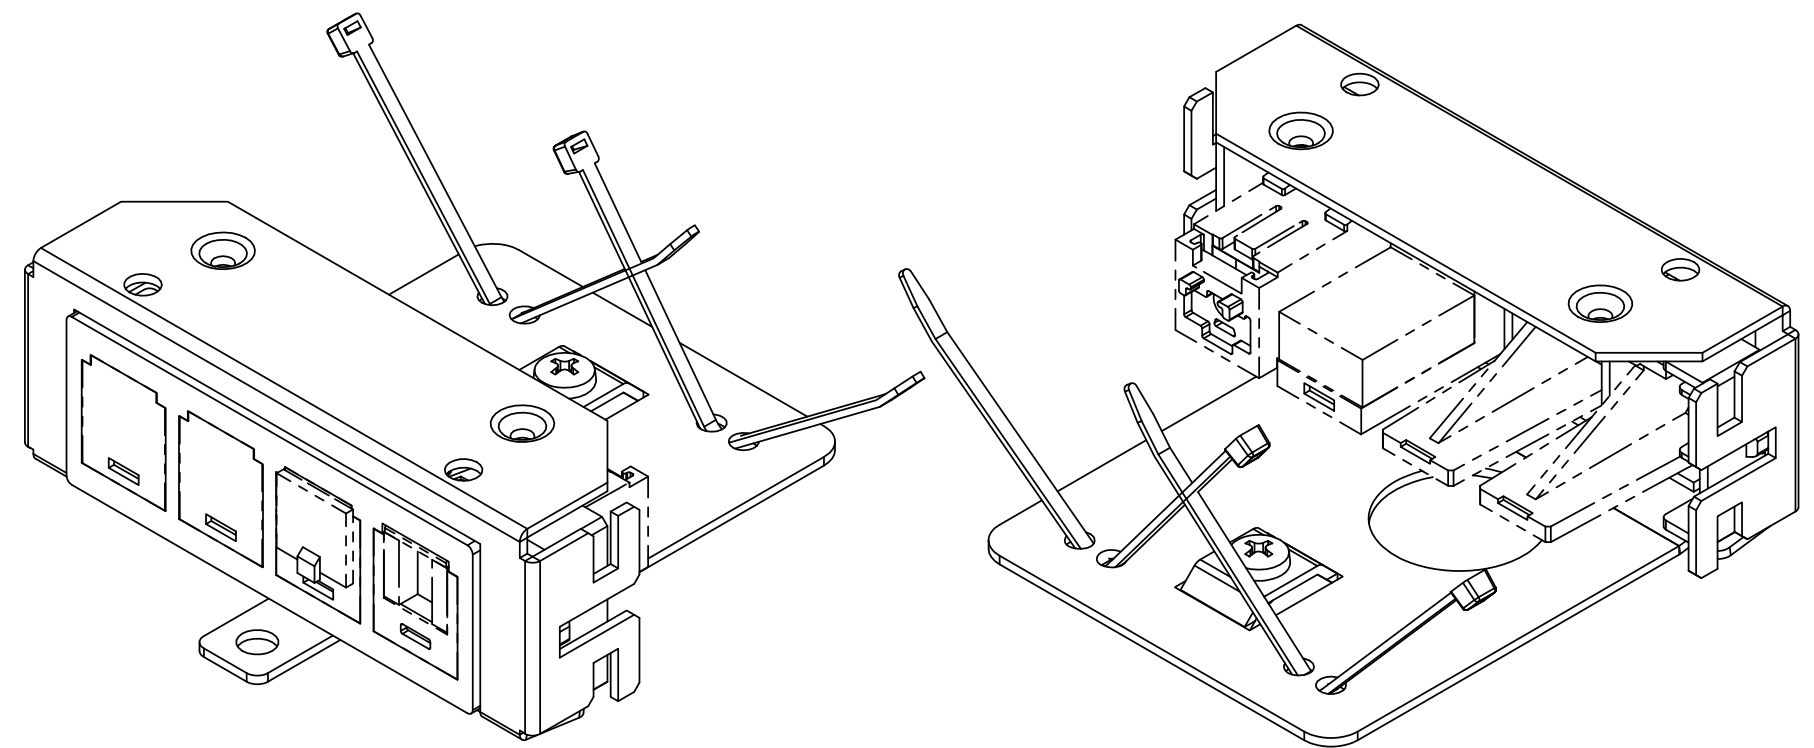

	来歴	担当	承認
△x	名称変更/H20-334	2020/8/31 出口	2020/9/15 馬木

注1. 本図は実装状態を示し、⑤⑥⑦⑧のプランクモジュール、モジュラジャック
ダストカバーは添付品です。
配線ケーブル圧接後、②IFP CAT5ホルダに本図通り取り付けてください。

2		サラネジ			M4x6 添付品
1	8	CAT6モジュラジャック			添付品
1	7	ダストカバー			添付品
1	6	6極6芯モジュラジャック			添付品
2	5	プランクモジュール			添付品
2	4	インシュロック			
1	3	アースネジ			M4
1	2	IFP CAT5ホルダ			
1	1	93R40-EWP取付板			

数量	項目	図番	品名	材料	処理	寸法&記事
承認	2020.8.3	馬木	名称		備付	三角法
検図	2020.8.3	島村	SRR90050			尺度
製図	2020.7.31	出口	関連事項		図番	1:1
設計	2006.9.5	菊池			3F3316C-23	
株式会社TERADA						