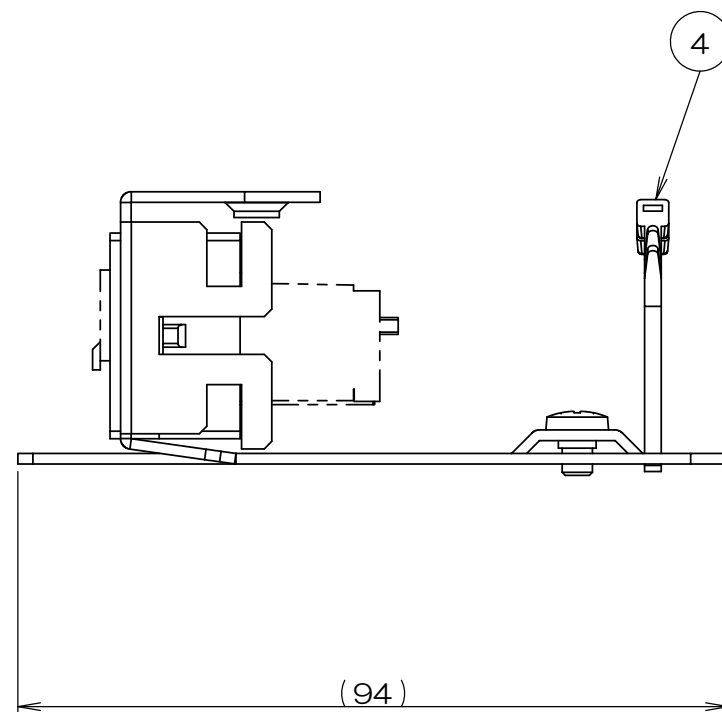

	来歴	担当	承認
△x	名称変更/H20-334	2020/8/31 出口	2020/9/15 馬木

注1. 本図は実装状態を示し、⑤⑥⑦⑧のプランクモジュール、モジュラジャック
ダストカバーは添付品です。
配線ケーブル圧接後、②IFP CAT5ホルダに本図通り取り付けてください。

2		サラネジ			M4x6 添付品
1	8	CAT6モジュラジャック			添付品
1	7	ダストカバー			添付品
1	6	6極6芯モジュラジャック			添付品
2	5	プランクモジュール			添付品
2	4	インシュロック			
1	3	アースネジ			M4
1	2	IFP CAT5ホルダ			
1	1	93R40-EWP取付板			

数量	項目	図番	品名	材料	処理	寸法&記事
承認	2020.8.3	馬木	名称		備付	三角法
検図	2020.8.3	島村	SRR90050			尺度
製図	2020.7.31	出口	関連事項		図番	1:1
設計	2006.9.5	菊池			3F3316C-23	
株式会社TERADA						