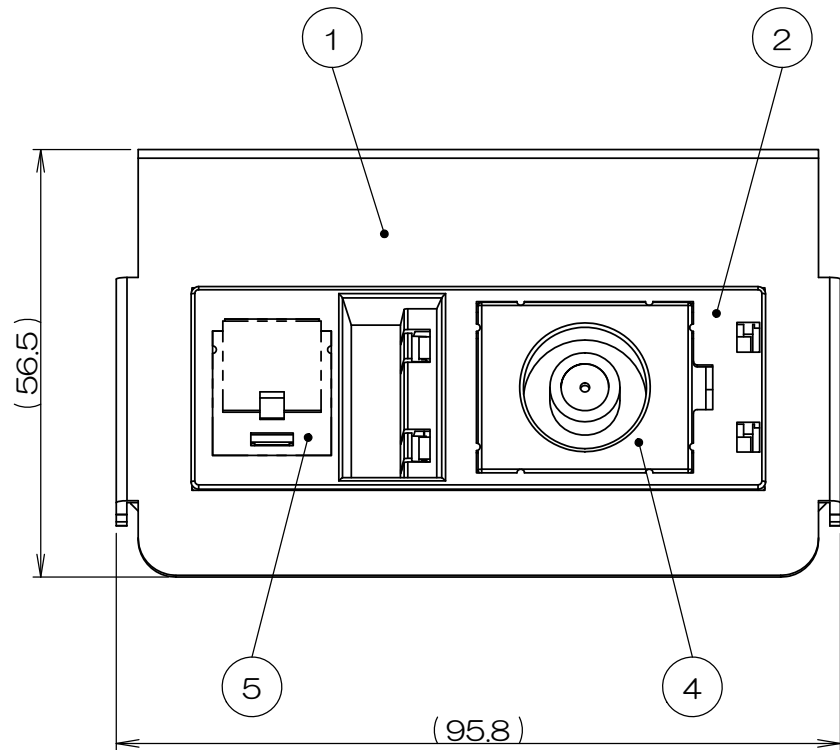

△x	来 歴	担当	承認
----	-----	----	----

注1. 本図は実装状態を示し、⑤のモジュラジャック、ダストカバーは添付品です。配線ケーブル圧接後、②TV+CAT5ホルダーに本図通り取り付けてください。
 2. ④直列ユニットの背面に取り付けるコネクタは、F接栓コネクタが推奨品です。

2			M4ボッチ付バインドネジ			M4x8 添付品
1	5		6極6芯モジュラジャック			添付品
1			ダストカバー			添付品
1	4		小形直列ユニット中間用			
1	3		アースネジ			M4
1	2		TV+CAT5ホルダー			
1	1		TSM-EW取付板			
数量	項目	図番	品名	材料	処理	寸法&記事

承認 2020.10.01 馬木	検 図 2020.10.01 島村	製 図 2020.09.18 出口	設 計 2000.09.14 加藤	名 称 TSM00026	備付	三角法 尺度 1:1
関連事項				図 番 3F2756C-19		
株式会社TERADA						