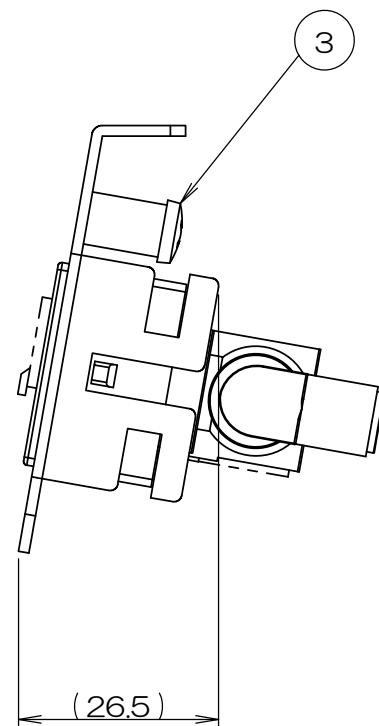

△x	来 歴	担当	承認
----	-----	----	----

注1. 本図は実装状態を示し、⑤のモジュラジャック、ダストカバーは添付品です。配線ケーブル圧接後、②TV+CAT5ホルダーに本図通り取り付けてください。
 2. ④直列ユニットの背面に取り付けるコネクタは、F接栓コネクタが推奨品です。

2			M4ボッチ付バインドネジ			M4x8 添付品
1	5		6極6芯モジュラジャック			添付品
1			ダストカバー			添付品
1	4		小形直列ユニット中間用			
1	3		アースネジ			M4
1	2		TV+CAT5ホルダー			
1	1		TSM-EW取付板			
数量	項目	図番	品名	材料	処理	寸法&記事

承認 2020.10.01 馬木	検 図 2020.10.01 島村	製 図 2020.09.18 出口	設 計 2000.09.14 加藤	名 称 TSM00026	備付	三角法 尺度 1:1
関連事項				図 番 3F2756C-19		
株式会社TERADA						