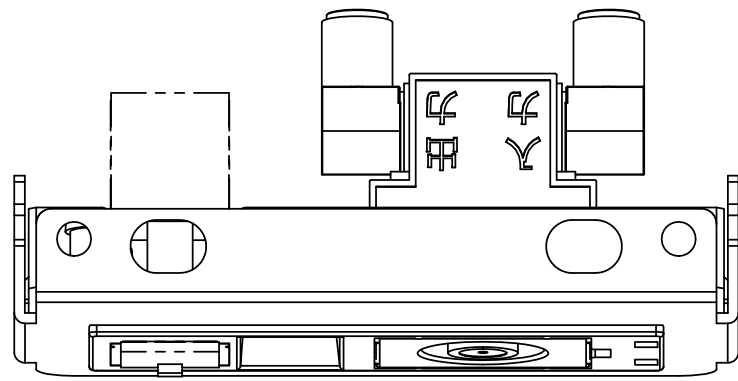

△x	来 歴	担当	承認
----	-----	----	----

注1. 本図は実装状態を示し、⑤のモジュラジャック、ダストカバーは添付品です。配線ケーブル圧接後、②TV+CAT5ホルダーに本図通り取り付けてください。
 2. ④直列ユニットの背面に取り付けるコネクタは、F接栓コネクタが推奨品です。

2			M4ボッチ付バインドネジ			M4x8 添付品
1	5		6極6芯モジュラジャック			添付品
1			ダストカバー			添付品
1	4		小形直列ユニット中間用			
1	3		アースネジ			M4
1	2		TV+CAT5ホルダー			
1	1		TSM-EW取付板			
数量	項目	図番	品名	材料	処理	寸法&記事

承認 2020.10.01 馬木	検 図 2020.10.01 島村	製 図 2020.09.18 出口	設 計 2000.09.14 加藤	名 称 TSM00026	備付	三角法 尺度 1:1
関連事項				図 番 3F2756C-19		
株式会社TERADA						