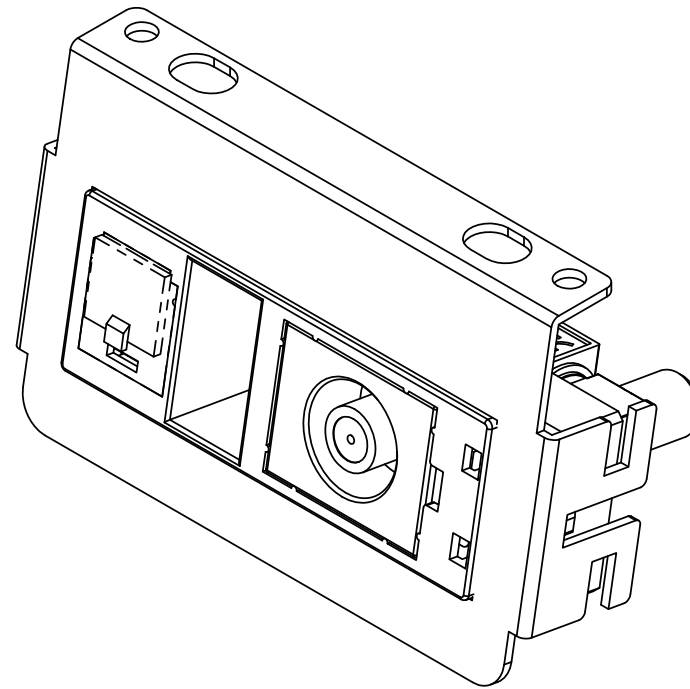

△x	来 歴	担当	承認
----	-----	----	----

注1. 本図は実装状態を示し、⑤のモジュラジャック、ダストカバーは添付品です。配線ケーブル圧接後、②TV+CAT5ホルダーに本図通り取り付けてください。
 2. ④直列ユニットの背面に取り付けるコネクタは、F接栓コネクタが推奨品です。

2			M4ボッチ付バインドネジ			M4x8 添付品
1	5		6極6芯モジュラジャック			添付品
1			ダストカバー			添付品
1	4		小形直列ユニット中間用			
1	3		アースネジ			M4
1	2		TV+CAT5ホルダー			
1	1		TSM-EW取付板			
数量	項目	図番	品名	材料	処理	寸法&記事