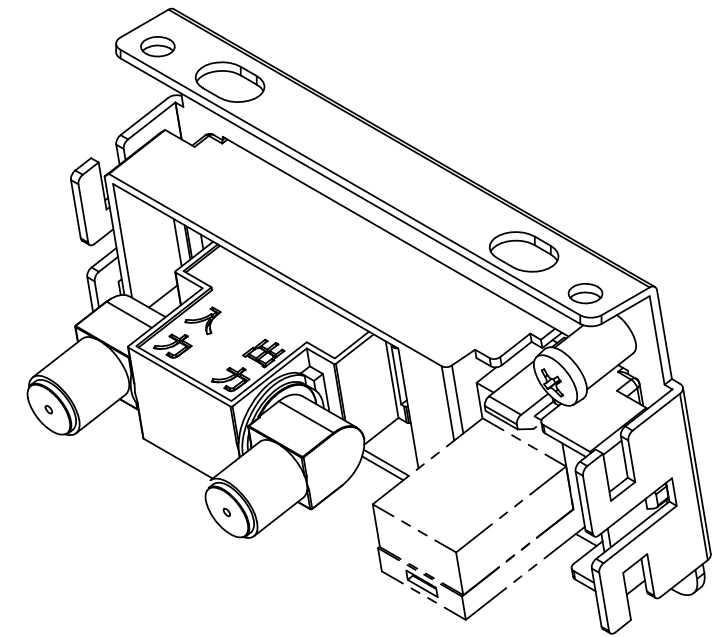

△x	来 歴	担当	承認
----	-----	----	----

注1. 本図は実装状態を示し、⑤のモジュラジャック、ダストカバーは添付品です。配線ケーブル圧接後、②TV+CAT5ホルダーに本図通り取り付けてください。
 2. ④直列ユニットの背面に取り付けるコネクタは、F接栓コネクタが推奨品です。

2			M4ボッチ付バインドネジ			M4x8 添付品
1	5		6極6芯モジュラジャック			添付品
1			ダストカバー			添付品
1	4		小形直列ユニット中間用			
1	3		アースネジ			M4
1	2		TV+CAT5ホルダー			
1	1		TSM-EW取付板			
数量	項目	図番	品名	材料	処理	寸法&記事

承認 2020.10.01 馬木	検 図 2020.10.01 島村	製 図 2020.09.18 出口	設 計 2000.09.14 加藤	名 称 TSM00026	備付	三角法 尺度 1:1
関連事項				図 番 3F2756C-19		
株式会社TERADA						