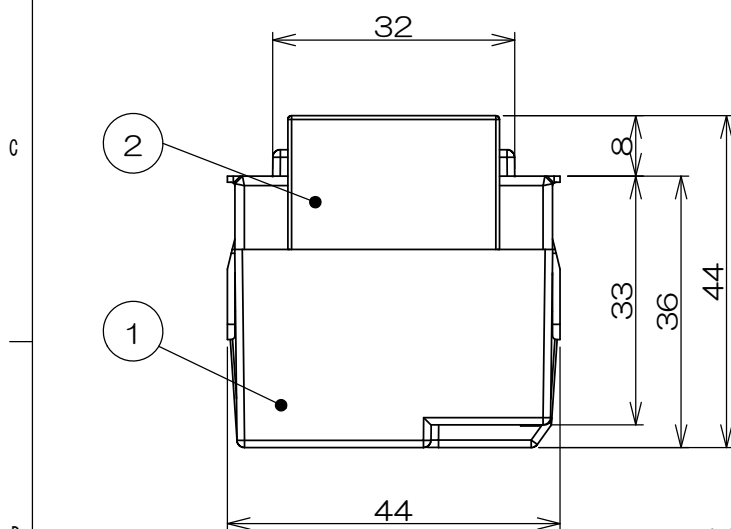

	来 歴	担当	承認
△x			

表-1

群番	品番	カバー色
-00	USB-3704W	白
-01	USB-3704BK	黒

定格入力：AC 100V 0.5AMAX 50-60Hz
 定格出力：DC 5.0V 3.0A(2ポート合計最大)
 Type-C DC 5.0V 3.0A(1ポート最大)
 Type-A DC 5.0V 2.4A(1ポート最大)
 適合電線：VVFφ1.6
 VVFφ2.0

1	2		カバー	PC/ABS		UL94 V-0	
1	1		本体	ユリア樹脂		UL94 V-0	
数量	項目	図番	品名	材料	処理	寸法&記事	
承認		名称	埋込USB給電用コンセント (Type-A×1、Type-C×1)			備付	三角法
'202.16	馬木					尺度	1:1
検 図							
'202.16	島村						
製 図		関連事項	図 番				
'2022	遠藤		4F2661C				
設 計		株式会社TERADA					