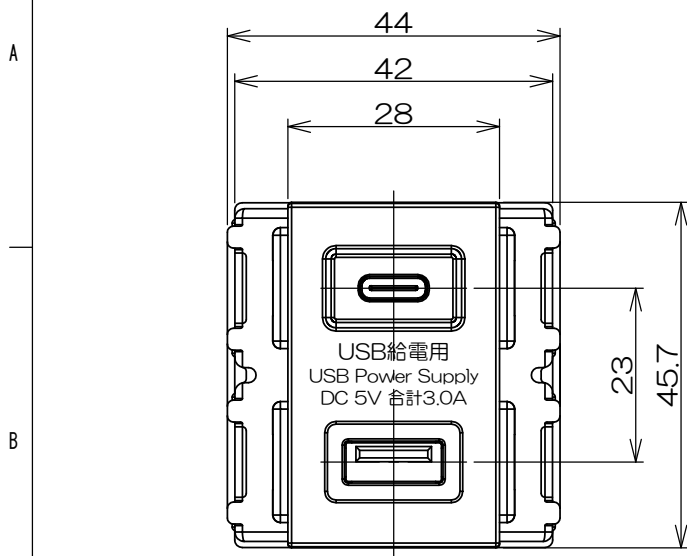

	来 歴	担当	承認
△x			

表-1

群番	品番	カバー色
-00	USB-3704W	白
-01	USB-3704BK	黒

定格入力：AC 100V 0.5AMAX 50-60Hz
 定格出力：DC 5.0V 3.0A(2ポート合計最大)
 Type-C DC 5.0V 3.0A(1ポート最大)
 Type-A DC 5.0V 2.4A(1ポート最大)
 適合電線：VVFφ1.6
 VVFφ2.0

1	2		カバー	PC/ABS		UL94 V-0	
1	1		本体	ユリア樹脂		UL94 V-0	
数量	項目	図番	品名	材料	処理	寸法&記事	
承認		名称	埋込USB給電用コンセント (Type-A×1、Type-C×1)			備付	三角法
'202.16	馬木					尺度	1:1
検 図							
'202.16	島村						
製 図		関連事項	図 番				
'2022	遠藤		4F2661C				
設 計		株式会社TERADA					