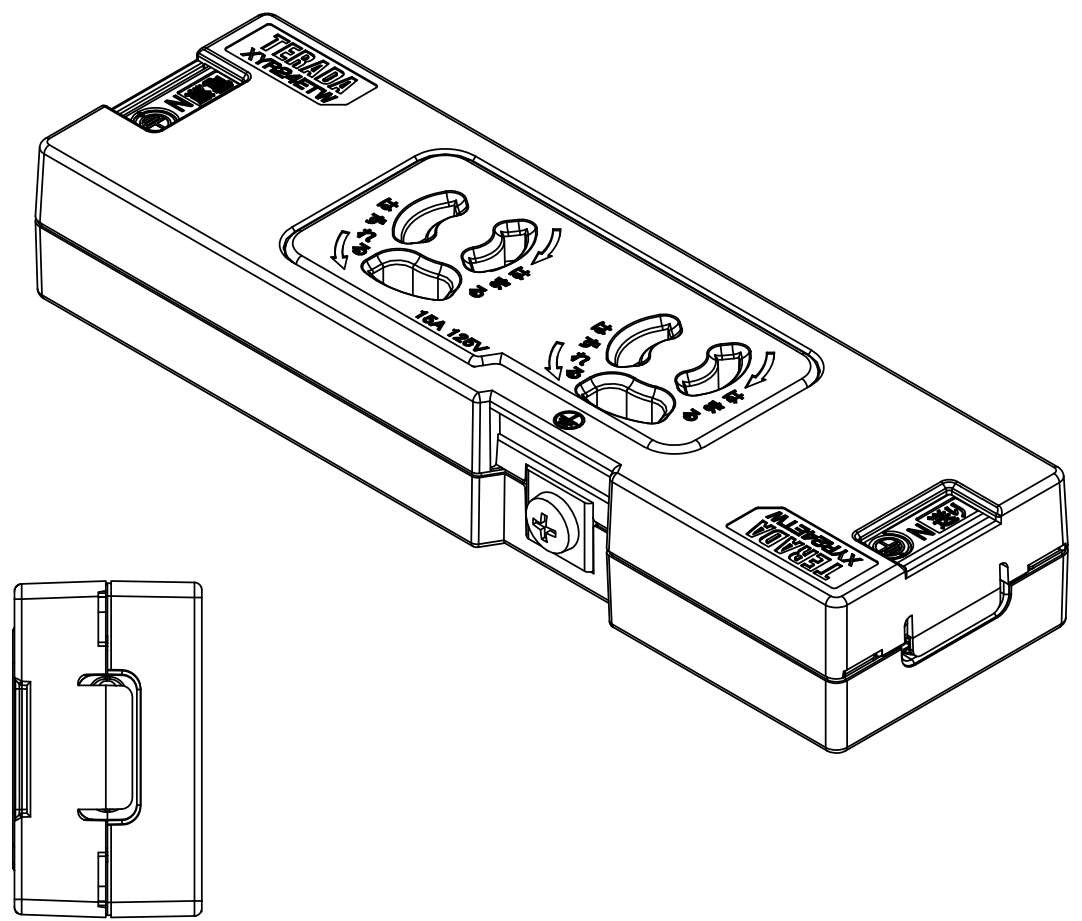

来歴	担当	承認
注記追加/P24-069	24.9.4 遠藤	西村

定格入力 : 15A、AC125V
 コンセント : 2口、抜止(E付)
 適合電線 : VVFφ2.0
 VVFφ1.6

1	3		アースターミナル			M4
1	2		カバー	ABS		白
1	1		本体	ユリア		白
数量	項目	図番	品名	材料	処理	寸法&記事
承認	24.6.14	西村	常設露出コンセント (アースターミナル付き) XYR24ETW			フォーマット
検図	24.6.14	島村				DXF
製図	24.6.14	遠藤	関連事項	図番		
設計	24.6.14	遠藤				3F9429C
株式会社TERADA						