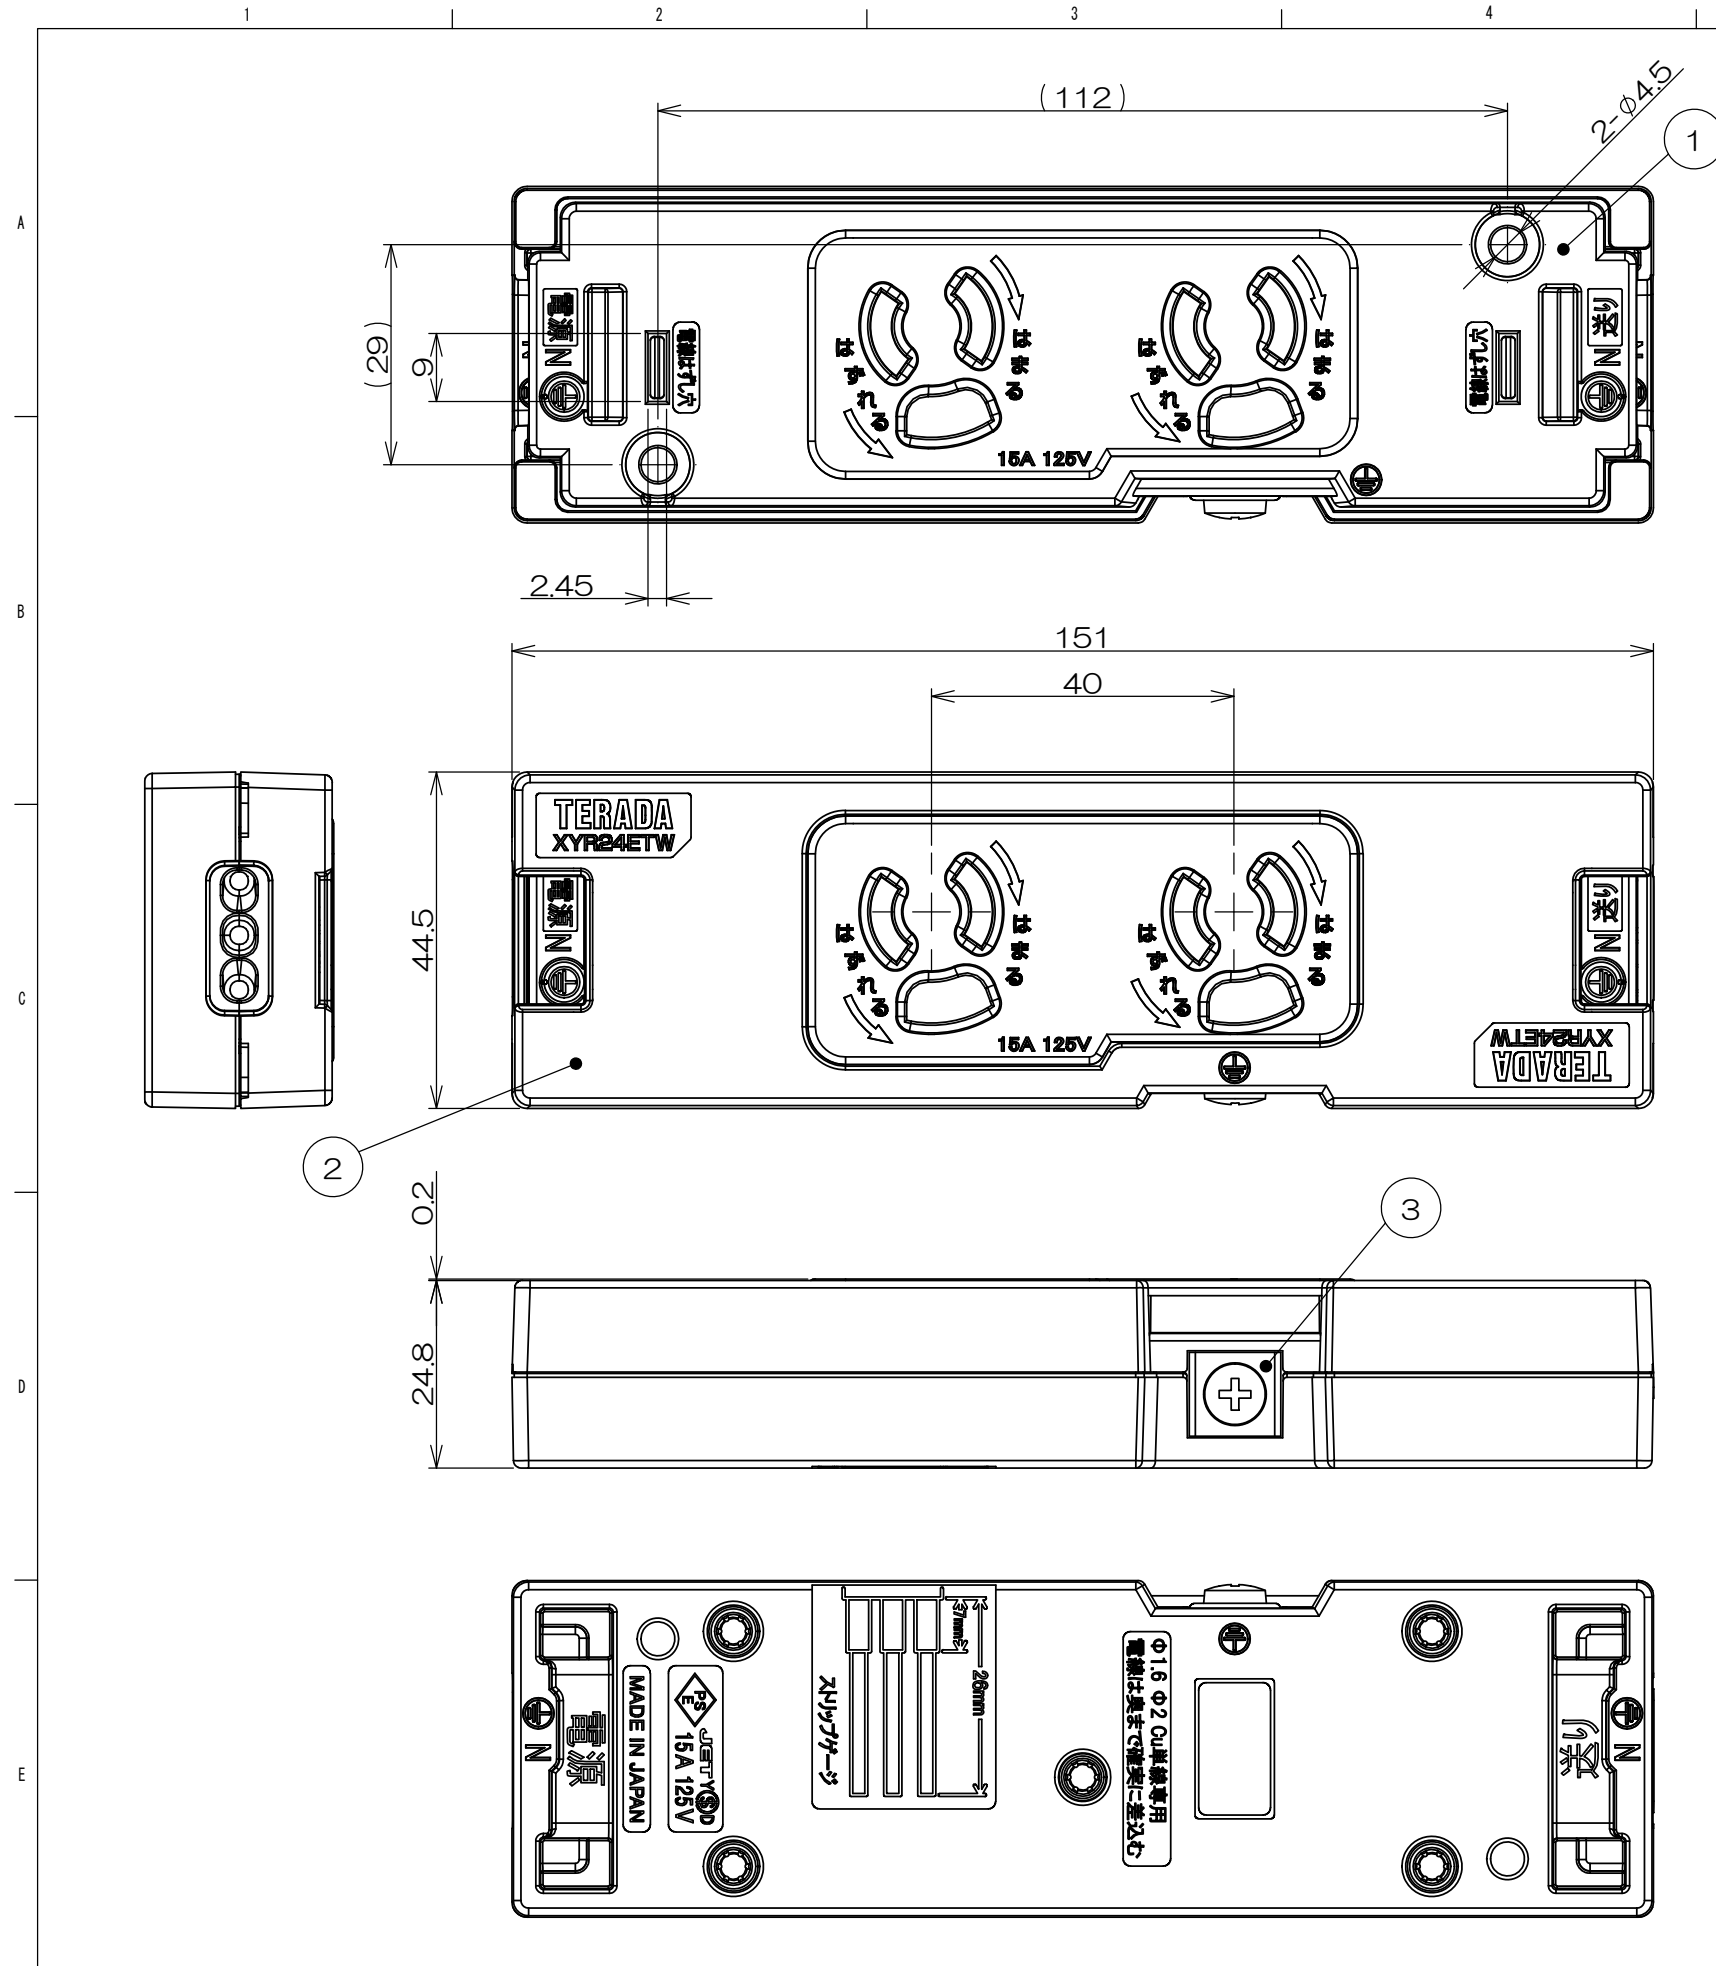

来歴	担当	承認
注記追加/P24-069	24.9.4 遠藤	西村

定格入力 : 15A、AC125V
 コンセント : 2口、抜止(E付)
 適合電線 : VVFφ2.0
 VVFφ1.6

1	3		アースターミナル			M4
1	2		カバー	ABS		白
1	1		本体	ユリア		白
数量	項目	図番	品名	材料	処理	寸法&記事
承認	24.6.14	西村	常設露出コンセント (アースターミナル付き) XYR24ETW			フォーマット
検図	24.6.14	島村				DXF
製図	24.6.14	遠藤	関連事項	図番		
設計	24.6.14	遠藤				3F9429C
株式会社TERADA						