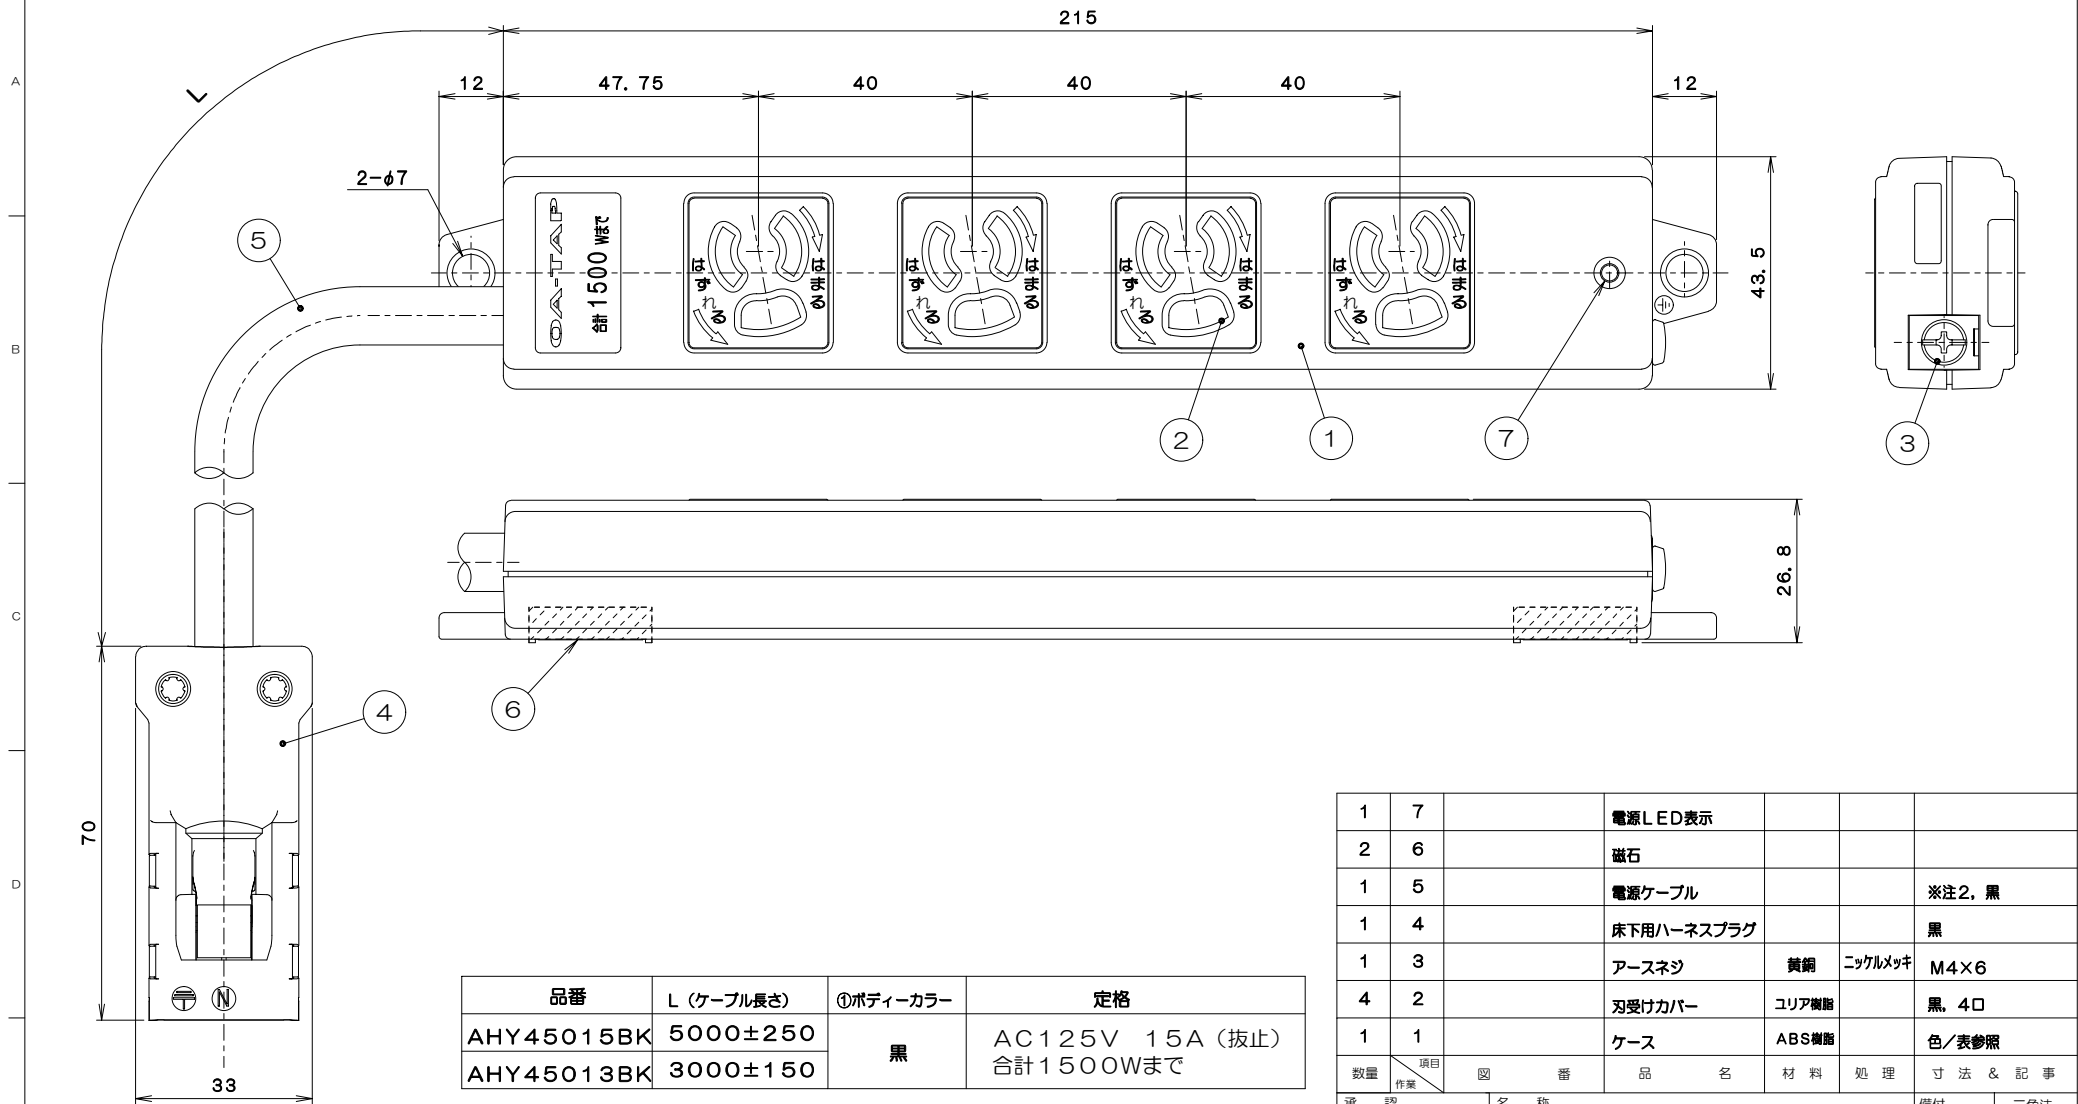

3F8040C 異図

△×	来	歴	担当	承認
----	---	---	----	----

品番	L (ケーブル長さ)	①ボディカラー	定格
AHY45015BK	5000±250	黒	AC125V 15A (抜止) 合計1500Wまで
AHY45013BK	3000±150		

1	7	電源LED表示				
2	6	磁石				
1	5	電源ケーブル			※注2, 黒	
1	4	床下用ハーネスプラグ			黒	
1	3	アースネジ	黄銅	ニッケルメッキ	M4×6	
4	2	刃受けカバー	ユリア樹脂		黒, 4口	
1	1	ケース	ABS樹脂		色/表参照	
数量	項目	図番	品名	材料	処理	寸法 & 記事
承認 '19.5.17	馬木	名称 ハーネスプラグ付OAタップ			備付	三角法
検図 '19.5.16	高島	AHY4501「」BK				尺度 1/1
製図 '19.5.16	遠藤	関連事項	B19014-00, 01	図番	3F8040C	
設計			TERADA ELECTRIC WORKS CO., LTD.			

注1. 表題名称欄「」内はケーブル長(図中L寸法)を表し品番として表に示します。
 2. ハーネスプラグ(ケーブル:ソフトVCT 2mm²×3芯)