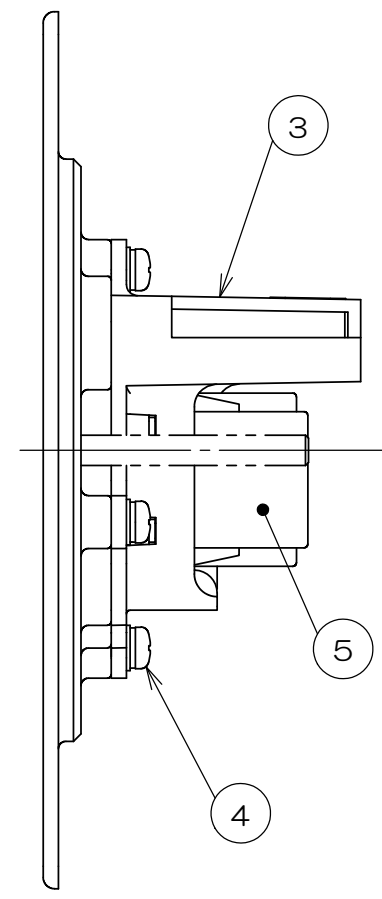

来 歴		担当	承認
△ x	表-1修正/H24-110	2024.04.11 出口	2024.04.11 西村

- 注1. 床仕上材の厚みによってボックス埋込深さが確保出来ない場合、LSF0600(別売品)をご使用ください。  
 注2. 市販品の119角浅・深型金属製アウトレットボックスと金属製塗代カバー(P=66.7)を使用して施工する事も出来ます。  
 注3. 検証コンセントプラグの一例は図1の通りとなります。ご参照の上、コンセントプラグをご選定ください。コンセントプラグ形状によって適合しない場合もございます。

数量	項目	図番	品名	材料	処理	寸法&記事
2	6		サラネジ		表-1参照	M4x35 添付品
1	5		埋込抜止接地コンセント			接地2P 15A 125V
4	4		ナベネジ			M3
1	3		LSF2フタ収納取付枠			
1	2		LSF3フタ	アルミ合金	表-1参照	
1	1		LSF3ワク	アルミ合金	表-1参照	

承認 2021.01.19   馬木	検 図 2021.01.18   島村	製 図 2021.01.08   出口	設 計 2021.01.08   島村	名 称 LSF6104「」	備付 3F8291C	三角法 尺度 1:1
表-1				関連事項		
郡番	品番	処理 (①②)	サラネジ色 (⑥)			
-00	LSF6104H	ヘアライン	シルバー			