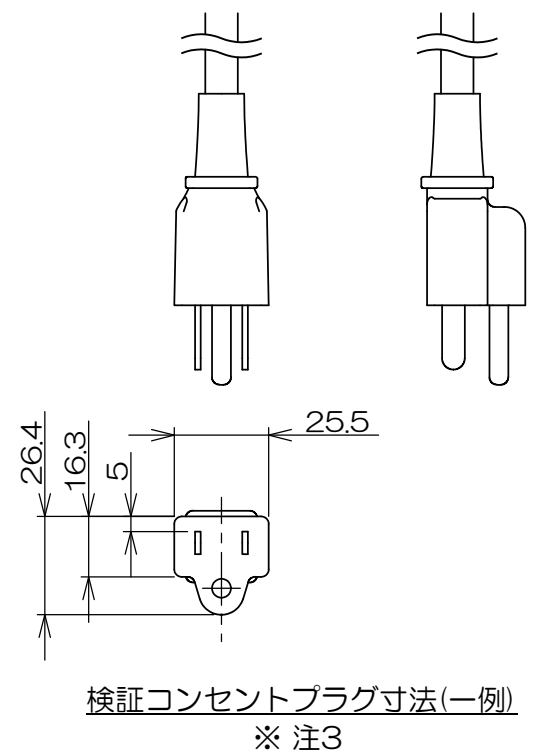

来 歴		担当	承認
△ x	表-1修正/H24-110	2024.04.11 出口	2024.04.11 西村

- 注1. 床仕上材の厚みによってボックス埋込深さが確保出来ない場合、LSF0600(別売品)をご使用ください。  
 注2. 市販品の119角浅・深型金属製アウトレットボックスと金属製塗代カバー(P=66.7)を使用して施工する事も出来ます。  
 注3. 検証コンセントプラグの一例は図1の通りとなります。ご参照の上、コンセントプラグをご選定ください。コンセントプラグ形状によって適合しない場合もございます。

数量	項目	図番	品名	材料	処理	寸法&記事
2	6		サラネジ		表-1参照	M4x35 添付品
1	5		埋込抜止接地コンセント			接地2P 15A 125V
4	4		ナベネジ			M3
1	3		LSF2フタ収納取付枠			
1	2		LSF3フタ	アルミ合金	表-1参照	
1	1		LSF3ワク	アルミ合金	表-1参照	

承認 2021.01.19   馬木	検 図 2021.01.18   島村	製 図 2021.01.08   出口	設 計 2021.01.08   島村	名 称 LSF6104「」	備付 3F8291C	三角法 尺度 1:1
表-1				関連事項		
郡番	品番	処理 (①②)	サラネジ色 (⑥)			
-00	LSF6104H	ヘアライン	シルバー			