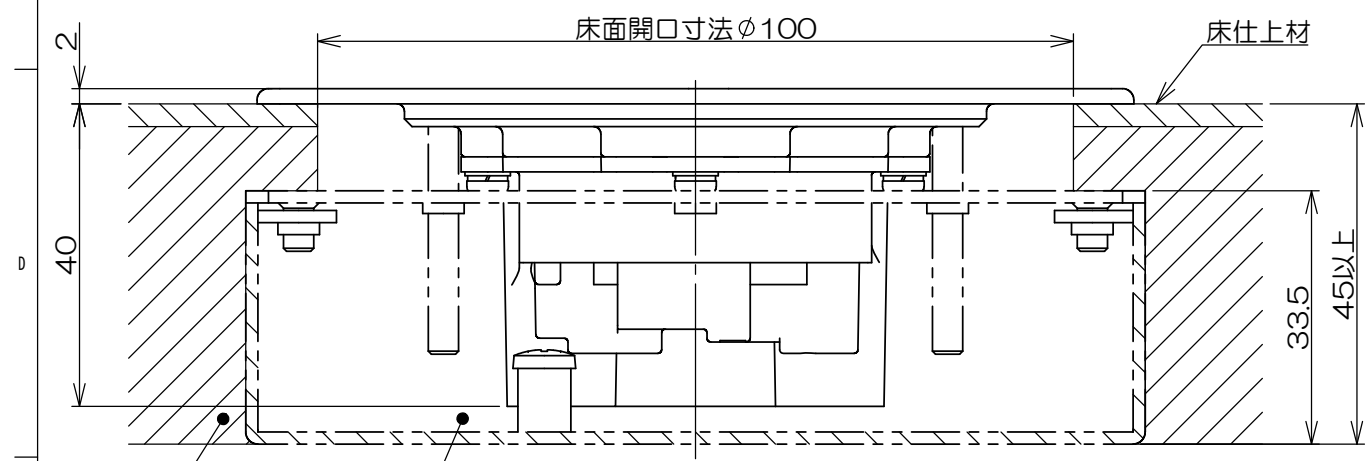

来 歴		担当	承認
△ x	表-1修正/H24-110	2024.04.11 出口	2024.04.11 西村

- 注1. 床仕上材の厚みによってボックス埋込深さが確保出来ない場合、LSF0600(別売品)をご使用ください。  
 注2. 市販品の119角浅・深型金属製アウトレットボックスと金属製塗代カバー(P=66.7)を使用して施工する事も出来ます。  
 注3. 検証コンセントプラグの一例は図1の通りとなります。ご参照の上、コンセントプラグをご選定ください。コンセントプラグ形状によって適合しない場合もございます。

数量	項目	図番	品名	材料	処理	寸法&記事
2	6		サラネジ		表-1参照	M4x35 添付品
1	5		埋込抜止接地コンセント			接地2P 15A 125V
4	4		ナベネジ			M3
1	3		LSF2フタ収納取付枠			
1	2		LSF3フタ	アルミ合金	表-1参照	
1	1		LSF3ワク	アルミ合金	表-1参照	

承認 2021.01.19   馬木	検 図 2021.01.18   島村	製 図 2021.01.08   出口	設 計 2021.01.08   島村	名 称 LSF6104「」	備付 3F8291C	三角法 尺度 1:1
表-1				関連事項		
郡番	品番	処理 (①②)	サラネジ色 (⑥)			
-00	LSF6104H	ヘアライン	シルバー			