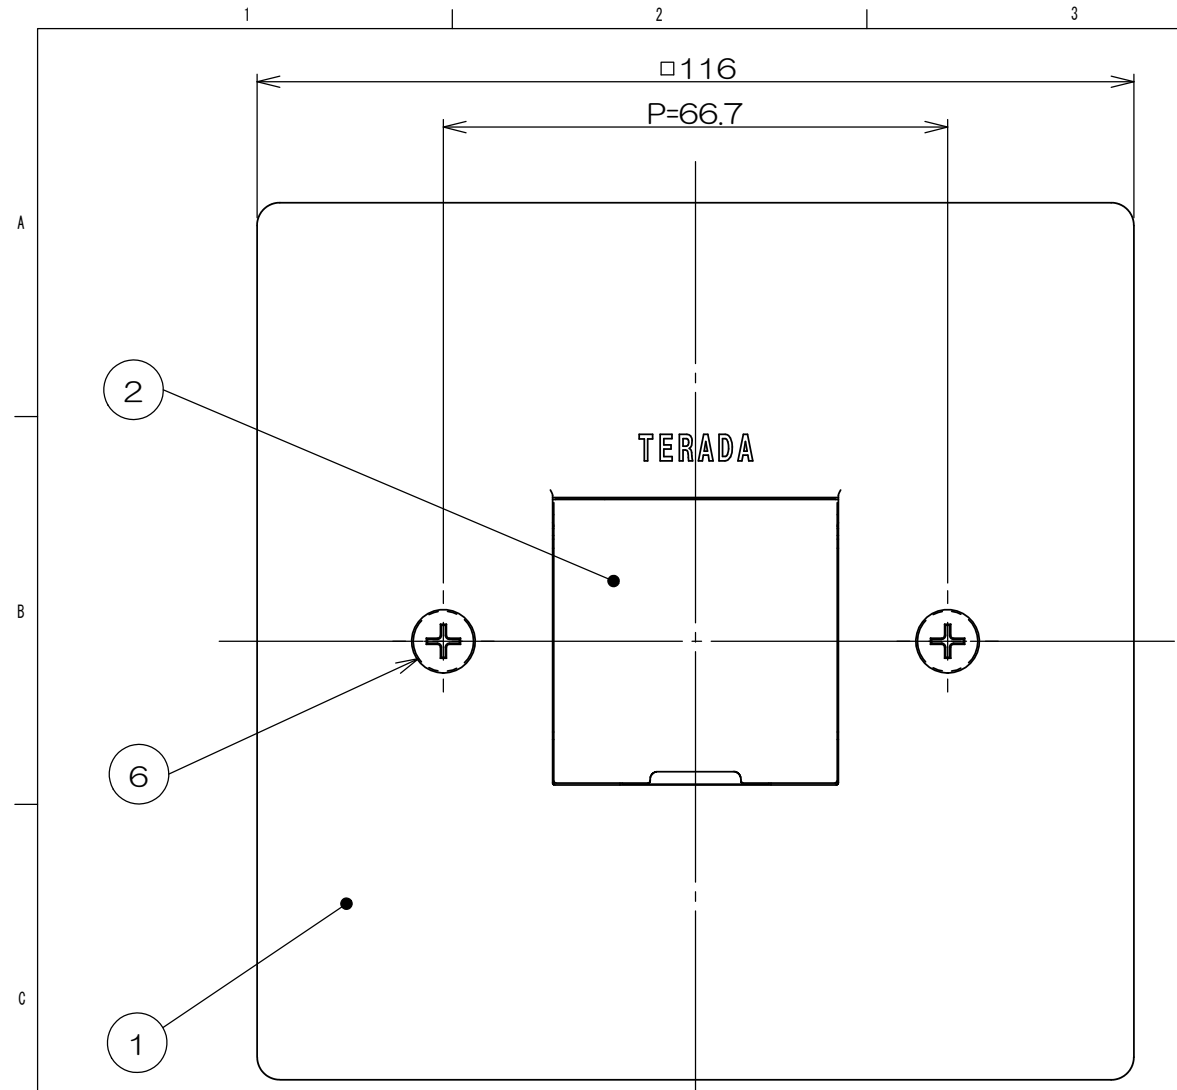

来 歴		担当	承認
△ x	表-1修正/H24-110	2024.04.11 出口	2024.04.11 西村

- 注1. 床仕上材の厚みによってボックス埋込深さが確保出来ない場合、LSF0600(別売品)をご使用ください。  
 注2. 市販品の119角浅・深型金属製アウトレットボックスと金属製塗代カバー(P=66.7)を使用して施工する事も出来ます。  
 注3. 検証コンセントプラグの一例は図1の通りとなります。ご参照の上、コンセントプラグをご選定ください。コンセントプラグ形状によって適合しない場合もございます。

数量	項目	図番	品名	材料	処理	寸法&記事
2	6		サラネジ		表-1参照	M4x35 添付品
1	5		埋込抜止接地コンセント			接地2P 15A 125V
4	4		ナベネジ			M3
1	3		LSF2フタ収納取付枠			
1	2		LSF3フタ	アルミ合金	表-1参照	
1	1		LSF3ワク	アルミ合金	表-1参照	

承認 2021.01.19   馬木	検 図 2021.01.18   島村	製 図 2021.01.08   出口	設 計 2021.01.08   島村	名 称 LSF6104「」	備付 3F8291C	三角法 尺度 1:1
表-1				関連事項		
郡番	品番	処理 (①②)	サラネジ色 (⑥)			
-00	LSF6104H	ヘアライン	シルバー			