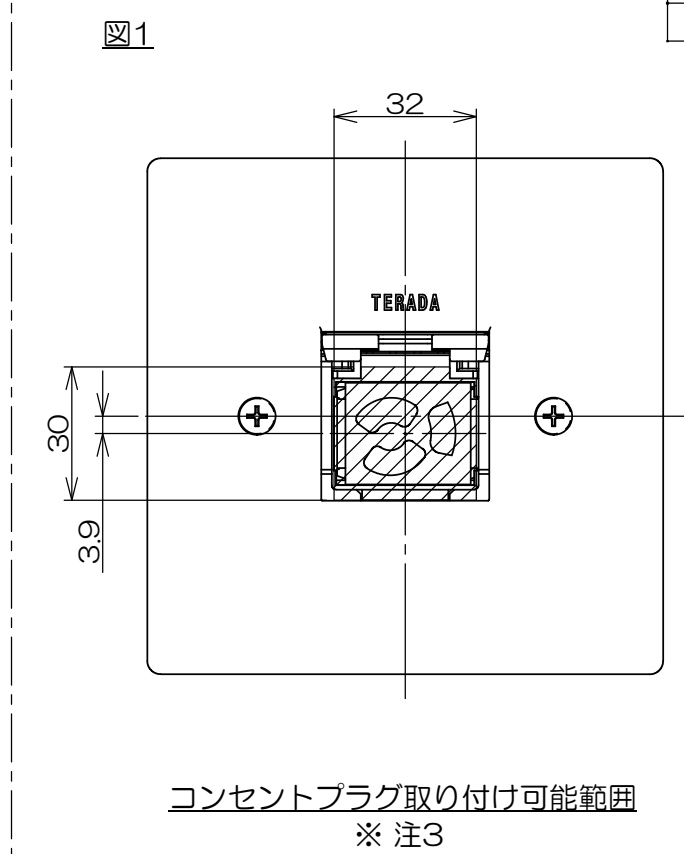

来 歴		担当	承認
△ x	表-1修正/H24-110	2024.04.11 出口	2024.04.11 西村

- 注1. 床仕上材の厚みによってボックス埋込深さが確保出来ない場合、LSF0600(別売品)をご使用ください。  
 注2. 市販品の119角浅・深型金属製アウトレットボックスと金属製塗代カバー(P=66.7)を使用して施工する事も出来ます。  
 注3. 検証コンセントプラグの一例は図1の通りとなります。ご参照の上、コンセントプラグをご選定ください。コンセントプラグ形状によって適合しない場合もございます。

数量	項目	図番	品名	材料	処理	寸法&記事
2	6		サラネジ		表-1参照	M4x35 添付品
1	5		埋込抜止接地コンセント			接地2P 15A 125V
4	4		ナベネジ			M3
1	3		LSF2フタ収納取付枠			
1	2		LSF3フタ	アルミ合金	表-1参照	
1	1		LSF3ワク	アルミ合金	表-1参照	

承認 2021.01.19   馬木	検 図 2021.01.18   島村	製 図 2021.01.08   出口	設 計 2021.01.08   島村	名 称 LSF6104「」	備付 3F8291C	三角法 尺度 1:1
表-1				関連事項		
郡番	品番	処理 (①②)	サラネジ色 (⑥)			
-00	LSF6104H	ヘアライン	シルバー			