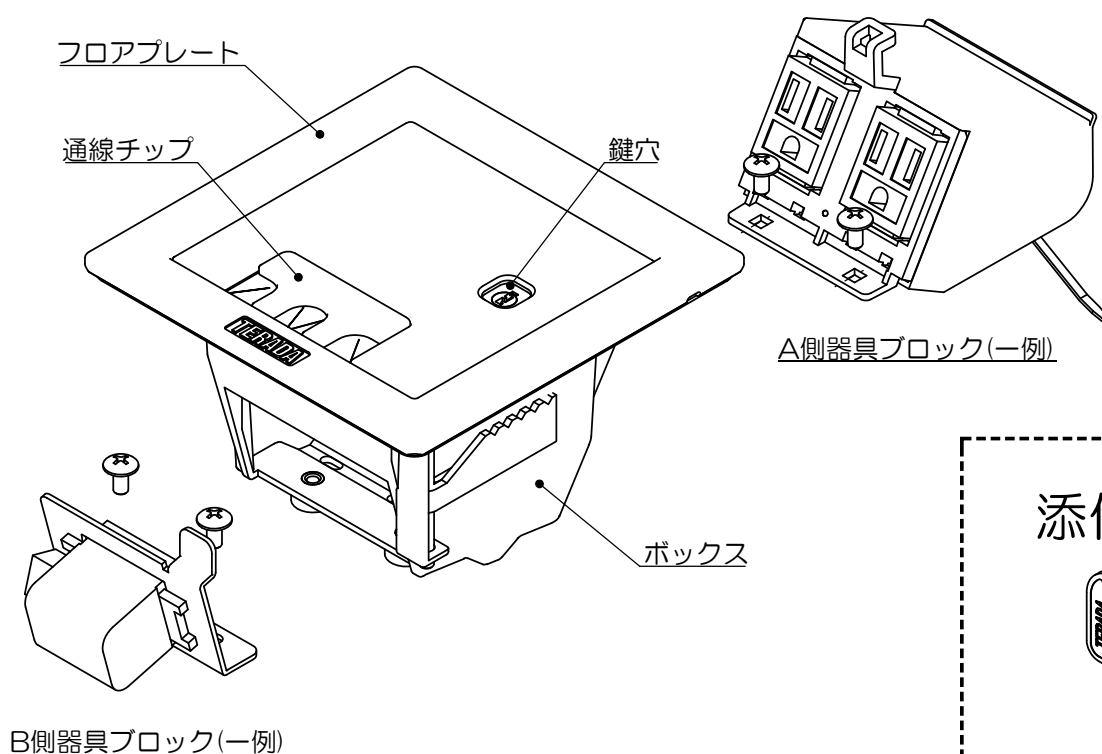

CEAシリーズ(鍵付き) 取扱説明書

◆安全に関する重要な内容です。

ご使用のまえに本取扱説明書を必ずお読みください。

本取扱説明書は必ず保管してください。

※警告：取扱いを誤った場合、使用者が死亡または重傷を負う恐れがある。

注意：取扱いを誤った場合、使用者が軽傷または物的損害を負う恐れがある。

 警告	
 禁止	◆製品の分解・改造はしないでください。 ⇒火災・感電・故障の原因となります。
	◆適合プラグ以外使用しないでください。 ⇒火災・感電の原因となります。
	◆定格電圧・定格電流を守ってご使用ください。 ⇒焼損・火災の原因となります。
	◆重いものを落としたり、ぶつけたり等 強い衝撃を与えないでください。 ⇒製品が破損し、地絡・感電の原因となります。
	◆ぬれた手でプラグの抜き差しを 行なわないでください。 ⇒火災・感電・故障の原因となります。
 必ず守る	◆プラグはコンセントへ確実に押し込んでください。 ⇒火災・感電・地絡の原因となります。
	◆プラグを抜く際はプラグを持ち、コンセント面 に対して垂直に抜き、コードを引っ張らないで ください。 ⇒コンセントの破損・脱落の原因となります。
	◆コンセントが破損した場合は必ず使用を 中止してください。 ⇒火災・感電の原因となります。

◆部品構成と名称

ご使用方法

1 鍵を開ける

鍵がかかっている場合は、鍵穴に合わせてキーを挿し込み、キーを左に360°回して解錠してください。
※キーは先端6mm程度しか入りませんが問題ありません。

※鍵付き製品の場合、塵、埃により施錠動作が悪くなる場合があります。定期的に鍵穴のメンテナンスを行ってください。動作改善のために潤滑スプレーをご使用になる際は、鍵穴専用のフッ素系潤滑スプレー以外ご使用にならないでください。

2 プレートフタを開ける

矢視A
カギ部詳細図

ドライバー等で強く押さないでください。
破損・機能不備の原因になります。

3 プラグの挿し込み

プラグをコンセントに
確実に挿し込んでください。

4 通線チップを反転させる

ケーブルの引き出し口となる通線チップを引き出し、反転させ、はめ込んでください。

5 プレートフタを閉める