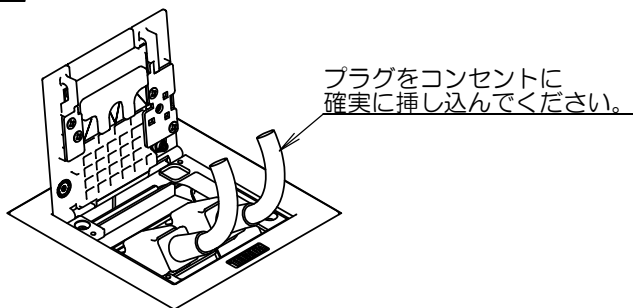

2 プレートフタを開ける

矢視A
カギ部詳細図

ドライバー等で強く押さないでください。
破損・機能不備の原因になります。

3 プラグの挿し込み

プラグをコンセントに
確実に挿し込んでください。

4 通線チップを反転させる

ケーブルの引き出し口となる通線チップを引き出し、反転させ、はめ込んでください。

5 プレートフタを閉める