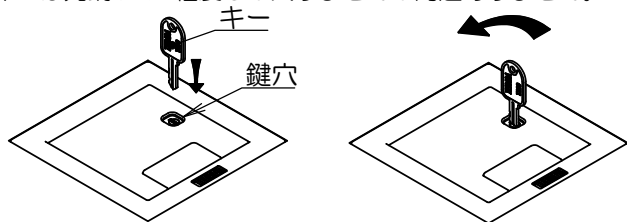

◆部品構成と名称

ご使用方法

1 鍵を開ける

鍵がかかっている場合は、鍵穴に合わせてキーを挿し込み、キーを左に360°回して解錠してください。
※キーは先端6mm程度しか入りませんが問題ありません。

※鍵付き製品の場合、塵、埃により施錠動作が悪くなる場合があります。定期的に鍵穴のメンテナンスを行ってください。動作改善のために潤滑スプレーをご使用になる際は、鍵穴専用のフッ素系潤滑スプレー以外ご使用にならないでください。

2 プレートフタを開ける

矢視A
カギ部詳細図

ドライバー等で強く押さないでください。
破損・機能不備の原因になります。

3 プラグの挿し込み

プラグをコンセントに
確実に挿し込んでください。

4 通線チップを反転させる

ケーブルの引き出し口となる通線チップを引き出し、反転させ、はめ込んでください。

5 プレートフタを閉める