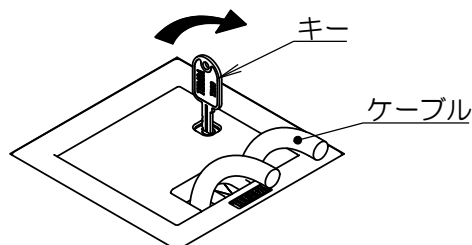

6 鍵を閉める

鍵をかける場合は、鍵穴に合わせてキーを挿し込み、キーを右に360°回して施錠してください。