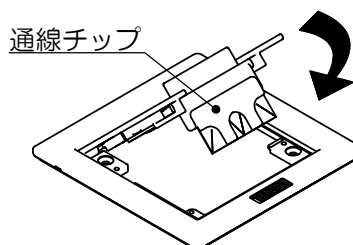

◆部品構成と名称

ご使用方法

1 鍵を開ける

鍵がかかっている場合は、鍵穴に合わせてキーを挿し込み、キーを左に360°回して解錠してください。
※キーは先端6mm程度しか入りませんが問題ありません。

※鍵付き製品の場合、塵、埃により施錠動作が悪くなる場合があります。定期的に鍵穴のメンテナンスを行ってください。動作改善のために潤滑スプレーをご使用になる際は、鍵穴専用のフッ素系潤滑スプレー以外ご使用にならないでください。

2 プレートフタを開ける

矢視A
カギ部詳細図

ドライバー等で強く押さないでください。
破損・機能不備の原因になります。

3 プラグの挿し込み

プラグをコンセントに
確実に挿し込んでください。

4 通線チップを反転させる

ケーブルの引き出し口となる通線チップを引き出し、反転させ、はめ込んでください。

5 プレートフタを閉める