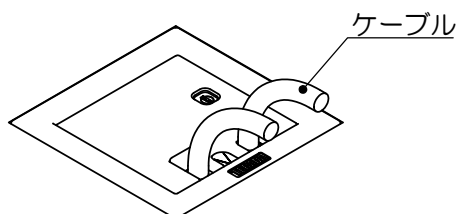

5 プレートフタを閉める

ケーブルを通線チップの切欠き部分に通し、プレートフタを「パチン」と鳴るまで、完全に閉めてください。