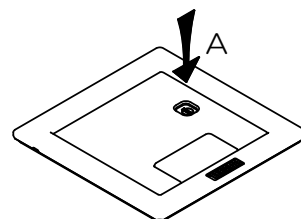

◆部品構成と名称

ご使用方法

1 鍵を開ける

鍵がかかっている場合は、鍵穴に合わせてキーを挿し込み、キーを左に360°回して解錠してください。
※キーは先端6mm程度しか入りませんが問題ありません。

※鍵付き製品の場合、塵、埃により施錠動作が悪くなる場合があります。定期的に鍵穴のメンテナンスを行ってください。動作改善のために潤滑スプレーをご使用になる際は、鍵穴専用のフッ素系潤滑スプレー以外ご使用にならないでください。

2 プレートフタを開ける

矢視A
カギ部詳細図

ドライバー等で強く押さないでください。
破損・機能不備の原因になります。

3 プラグの挿し込み

プラグをコンセントに
確実に挿し込んでください。

4 通線チップを反転させる

ケーブルの引き出し口となる通線チップを引き出し、反転させ、はめ込んでください。

5 プレートフタを閉める