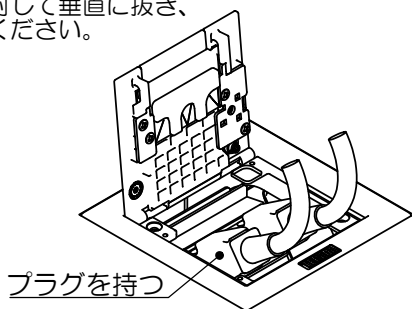

2 プレートフタを開ける

矢視A
カギ部詳細図

ドライバー等で強く押さないでください。
破損・機能不備の原因になります。

3 プラグの挿し込み

プラグをコンセントに
確実に挿し込んでください。

4 通線チップを反転させる

ケーブルの引き出し口となる通線チップを引き出し、反転させ、はめ込んでください。

5 プレートフタを閉める

ケーブルを通線チップの切欠き部分に通し、プレートフタを「パチン」と鳴るまで、完全に閉めてください。

6 鍵を閉める

鍵をかける場合は、鍵穴に合わせてキーを挿し込み、キーを右に360°回して施錠してください。

7 プラグを抜く時の注意点

プラグをコンセント面に対して垂直に抜き、コードは引っ張らないでください。

※フロアプレート使用上の注意点

- ① 重い台車等を通過させたり、机等の重量物を乗せたりしないでください。
- ② プレートフタは必ず閉じた状態で使用してください。
- ③ コンセント未使用時は通線チップを反転させないでください。
- ④ 通線チップは閉塞状態(1)又は通線状態(5)で必ず使用してください。
- ⑤ 通線チップやスライドボタンには負荷を掛けないでください。破損の原因になります。
- ⑥ プレートフタを開けたまま使用しないでください。プレートフタに踏み転倒する可能性や、ボックス内に足が入り怪我の原因になります。また、プレートフタが開いた状態で荷重が掛かるとプレートフタの破損に繋がります。