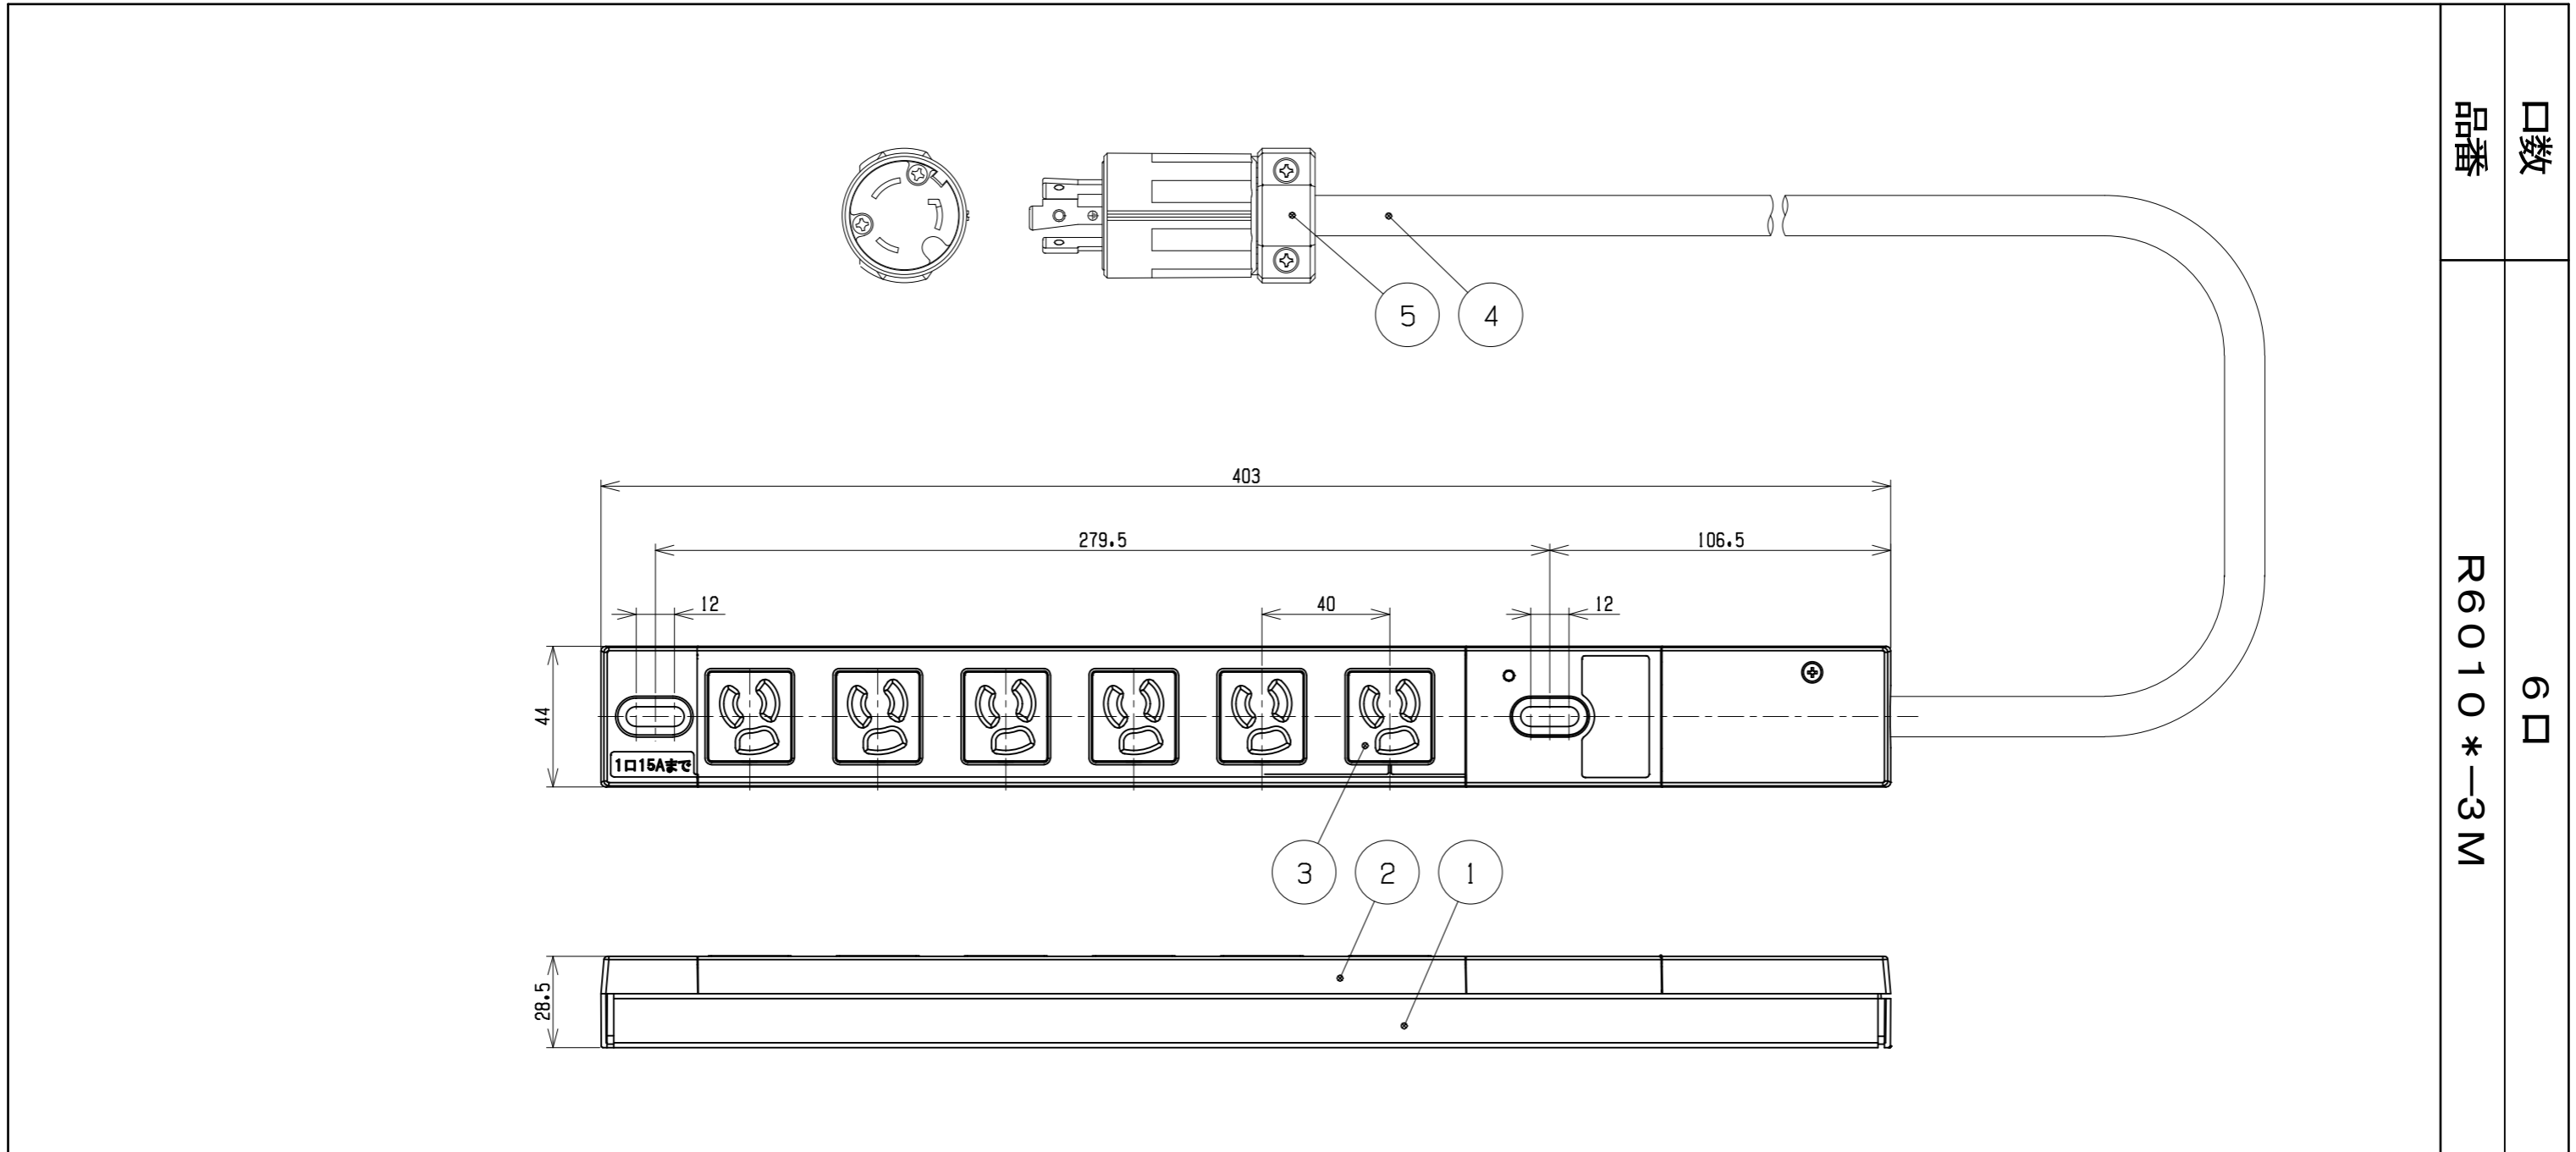

# 19 インチラック用コンセント (コンパクトタイプ)

製品定格: 20A 125V

5	引掛形差込プラグ	接地形 2P 20A/125V		NEMA L5-20
4	ケーブル	ソフトVCT 3.5mm <sup>2</sup> X3心		ケーブル長さ: 3000±150mm
3	刃受カバー	ユリア樹脂		黒
2	CAP	ABS樹脂		
1	BODY	アルミ		
部番	品名	材質	処理	備考