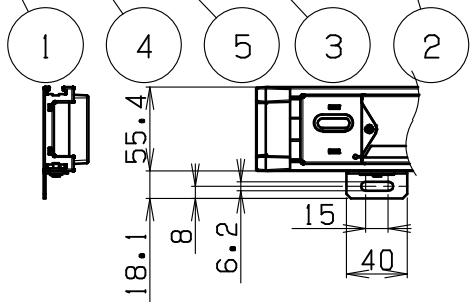

19インチラック用コンセント (スライドレールタイプ)

製品定格：20A 125V / ブレーカ無し

固定金具取付時寸法

7	引掛形差込プラグ	接地形 2P 20A/125V		NEMA L5-20
6	ケーブル	ソフトVCT 3.5mm ² X3心		ケーブル長さ：3000±150mm
5	取付金具	SPCC	ニッケルメッキ	
4	LED			
3	刃受カバー	ユリア樹脂		黒
2	CAP	ABS樹脂		黒
1	BODY	アルミ		
部番	品名	材質	処理	備考