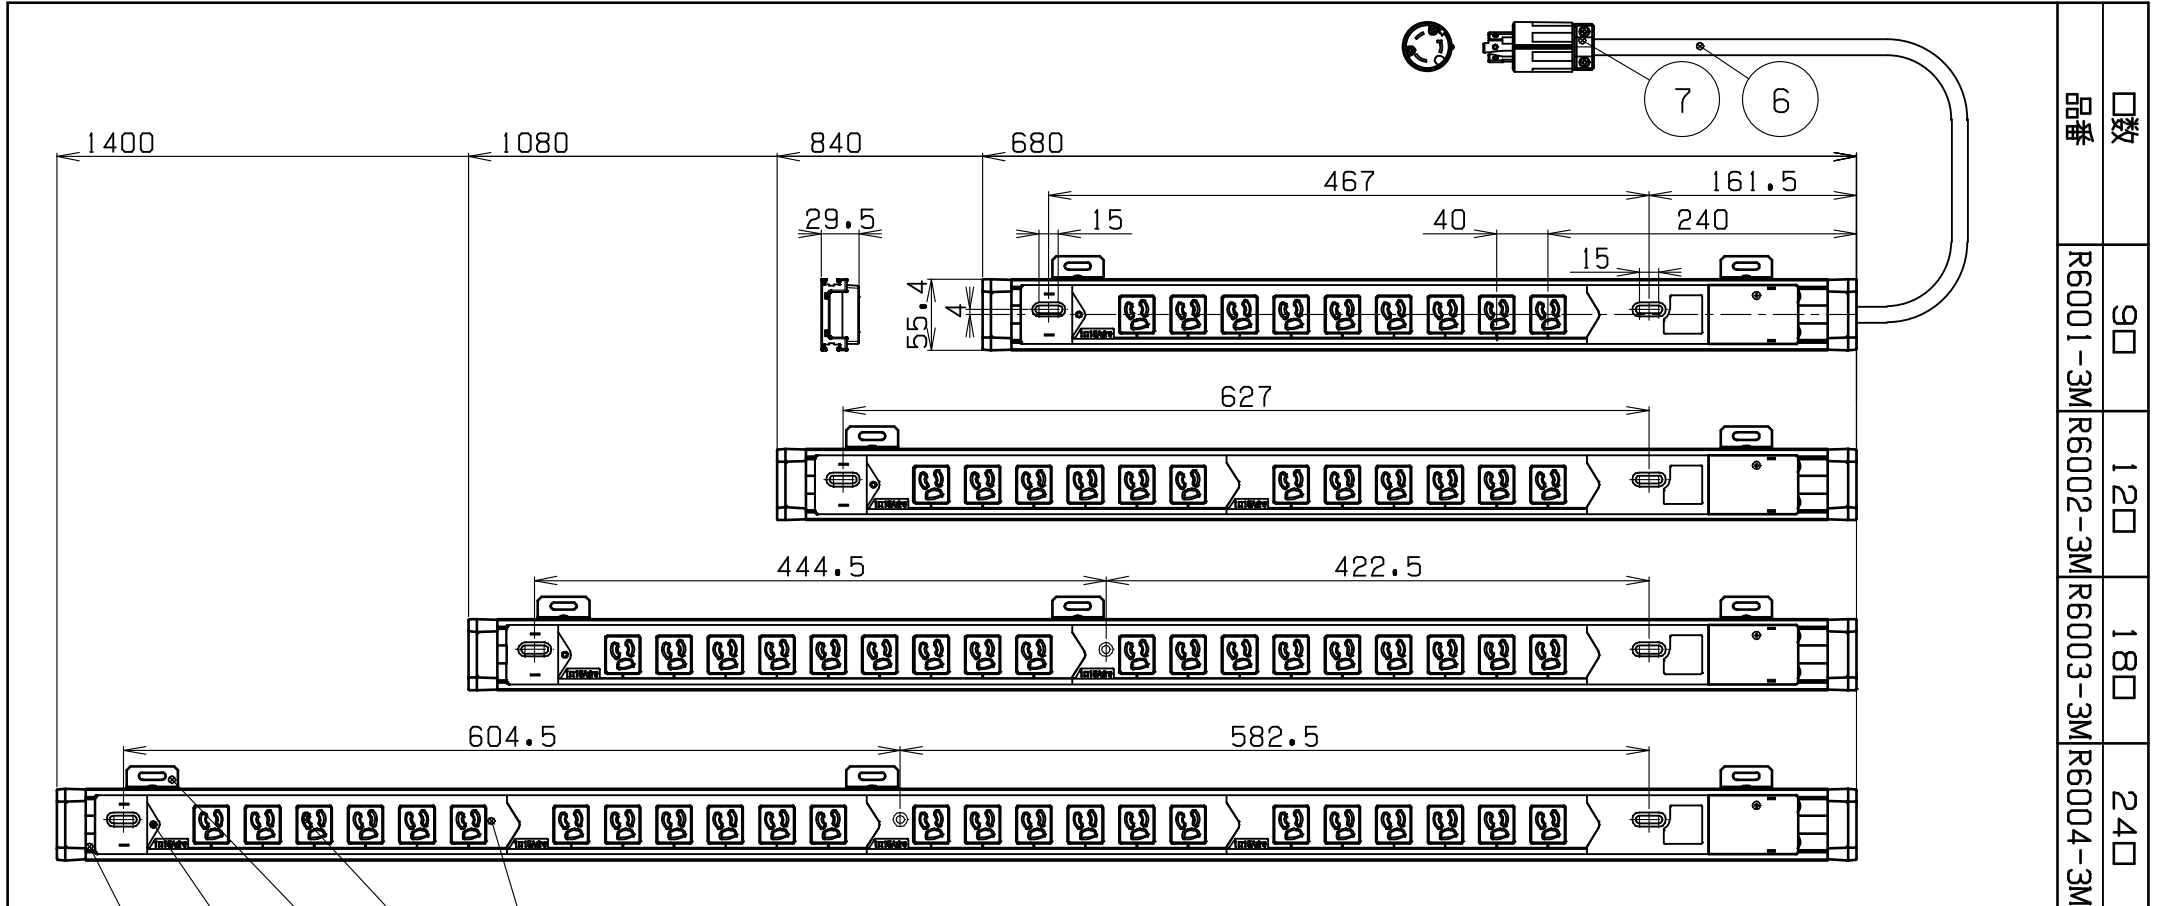

19インチラック用コンセント (スライドレールタイプ)

製品定格：20A 125V / ブレーカ無し

固定金具取付時寸法

7	引掛形差込プラグ	接地形 2P 20A/125V		NEMA L5-20
6	ケーブル	ソフトVCT 3.5mm ² X3心		ケーブル長さ：3000±150mm
5	取付金具	SPCC	ニッケルメッキ	
4	LED			
3	刃受カバー	ユリア樹脂		黒
2	CAP	ABS樹脂		黒
1	BODY	アルミ		
部番	品名	材質	処理	備考