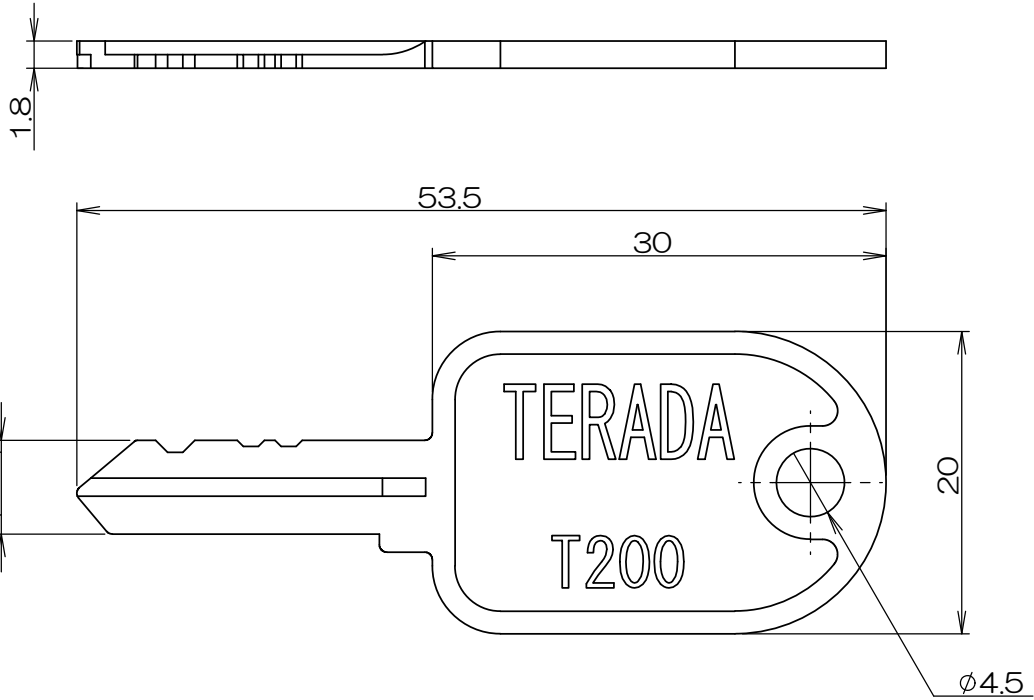

4F2398C

製 図

来 歴

担 当

承認

△x

名称変更/H18-065

'18.2.21
牧野

'18.2.21
鈴木

- 注1. 寺田製の鍵付き製品専用のキーです。
 2. 鍵番号: T200
 3. 通称200番キーと互換性がありますが、
 全ての200キーとの互換性を保証する物ではありません。

承認	項目	図 番	品 名	黄銅	ニッケル メッキ	寸 法 & 記 事	
2016.1.18	馬木	RDS-T200key		材 料	処 理	備付	三角法
2016.1.15	高島						尺度
2016.1.15	鈴木	関連事項	図 番				
2016.1.15	鈴木	TD-1874-02	4F2398C				
TERADA ELECTRIC WORKS CO., LTD.							