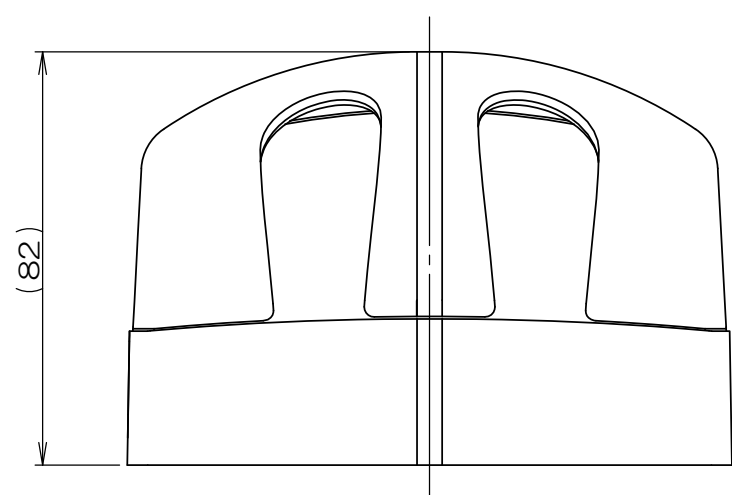

△x	来歴	担当	承認
----	----	----	----

適合屋外コンセントの大きさ

約126mm
約98mm
約67mm

※寸法は最大値を示します。屋外コンセントの形状によっては適合しない場合があります。

表-1

群番	名称	塗装色
-00	RDC60000SL	シルバー
-01	RDC60000MB	メタルブラック

1	3	シリンダー錠			キー2本 添付	
1	2	カバー	アルミ合金	塗装		
1	1	ベース	アルミ合金	塗装		
数量	項目	図番	品名	材料	処理	寸法&記事
承認	検図		名称	備付		三角法
'16.10.17	鈴木		RDC60000「」			尺度
'16.10.17	高島					
製図	関連事項		図番			
'16.10.17	島村		3K12956C			
設計	TERADA ELECTRIC WORKS CO., LTD.					
'16.7.14	島村					