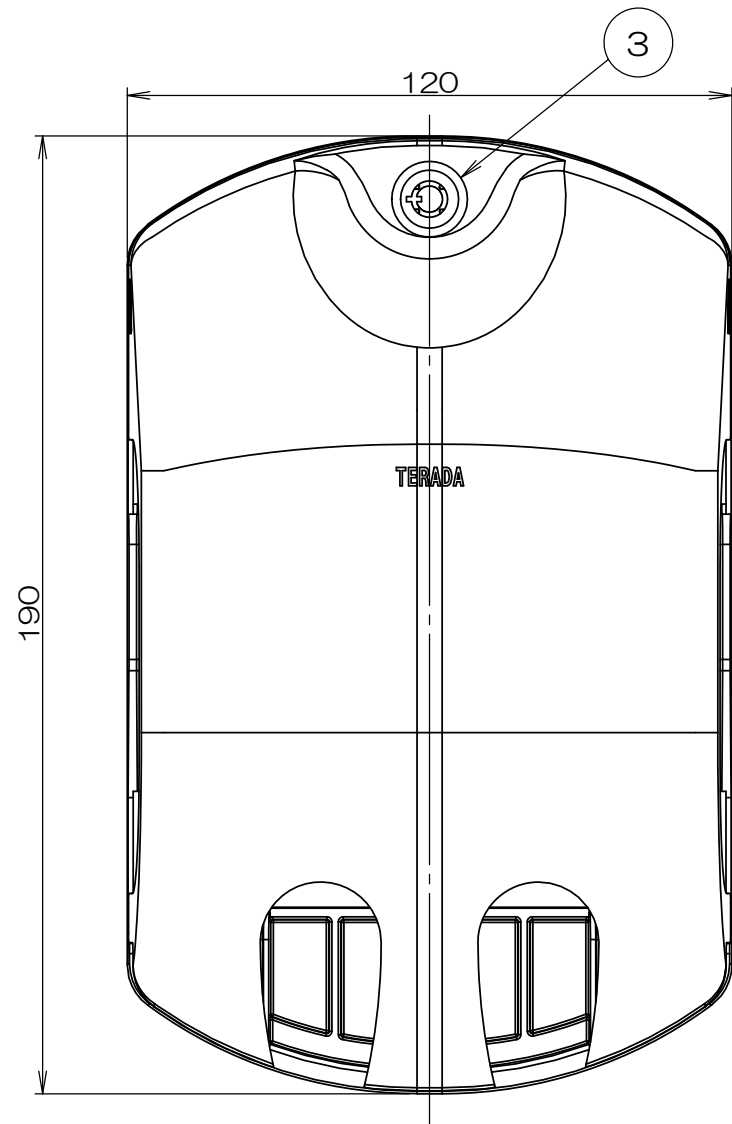

△x	来歴	担当	承認
----	----	----	----

適合屋外コンセントの大きさ

約126mm
約98mm
約67mm

※寸法は最大値を示します。屋外コンセントの形状によっては適合しない場合があります。

表-1

群番	名称	塗装色
-00	RDC60000SL	シルバー
-01	RDC60000MB	メタルブラック

1	3	シリンダー錠			キー2本 添付	
1	2	カバー	アルミ合金	塗装		
1	1	ベース	アルミ合金	塗装		
数量	項目	図番	品名	材料	処理	寸法&記事
承認	検図		名称	備付		三角法
'16.10.17	鈴木		RDC60000「」			尺度
'16.10.17	高島					
製図	関連事項		図番			
'16.10.17	島村		3K12956C			
設計	TERADA ELECTRIC WORKS CO., LTD.					
'16.7.14	島村					