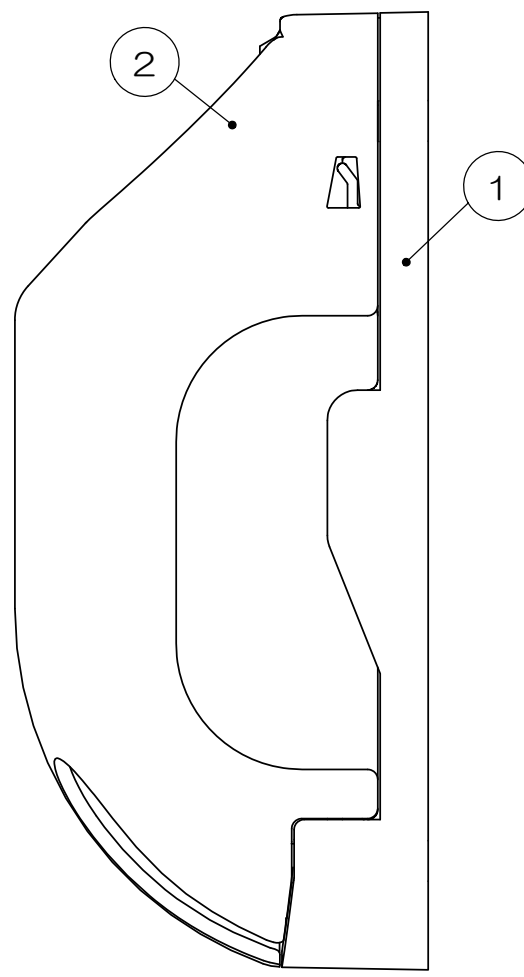

△x	来歴	担当	承認
----	----	----	----

適合屋外コンセントの大きさ

約126mm
約98mm
約67mm

※寸法は最大値を示します。屋外コンセントの形状によっては適合しない場合があります。

表-1

群番	名称	塗装色
-00	RDC60000SL	シルバー
-01	RDC60000MB	メタルブラック

1	3	シリンダー錠			キー2本 添付	
1	2	カバー	アルミ合金	塗装		
1	1	ベース	アルミ合金	塗装		
数量	項目	図番	品名	材料	処理	寸法&記事
承認	検図		名称	備付		三角法
'16.10.17	鈴木		RDC60000「」			尺度
'16.10.17	高島					
製図	関連事項		図番			
'16.10.17	島村		3K12956C			
設計	TERADA ELECTRIC WORKS CO., LTD.					
'16.7.14	島村					