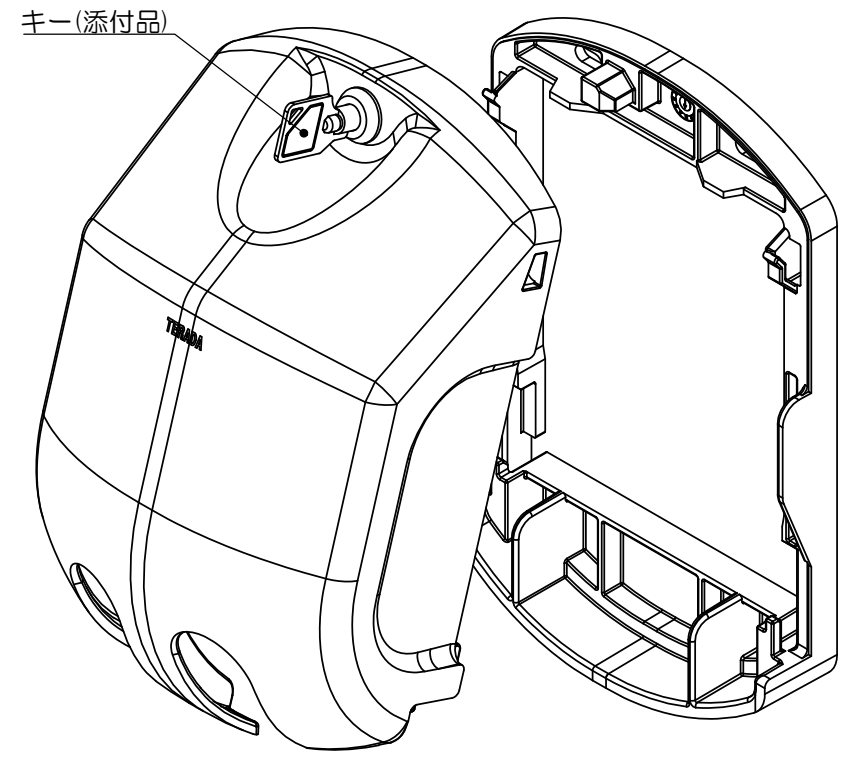

△x	来歴	担当	承認
----	----	----	----

適合屋外コンセントの大きさ

約126mm
約98mm
約67mm

※寸法は最大値を示します。屋外コンセントの形状によっては適合しない場合があります。

表-1

群番	名称	塗装色
-00	RDC60000SL	シルバー
-01	RDC60000MB	メタルブラック

1	3	シリンダー錠			キー2本 添付	
1	2	カバー	アルミ合金	塗装		
1	1	ベース	アルミ合金	塗装		
数量	項目	図番	品名	材料	処理	寸法&記事
承認	検図		名称	備付		三角法
'16.10.17	鈴木		RDC60000「」			尺度
'16.10.17	高島					
製図	関連事項		図番			
'16.10.17	島村		3K12956C			
設計	TERADA ELECTRIC WORKS CO., LTD.					
'16.7.14	島村					