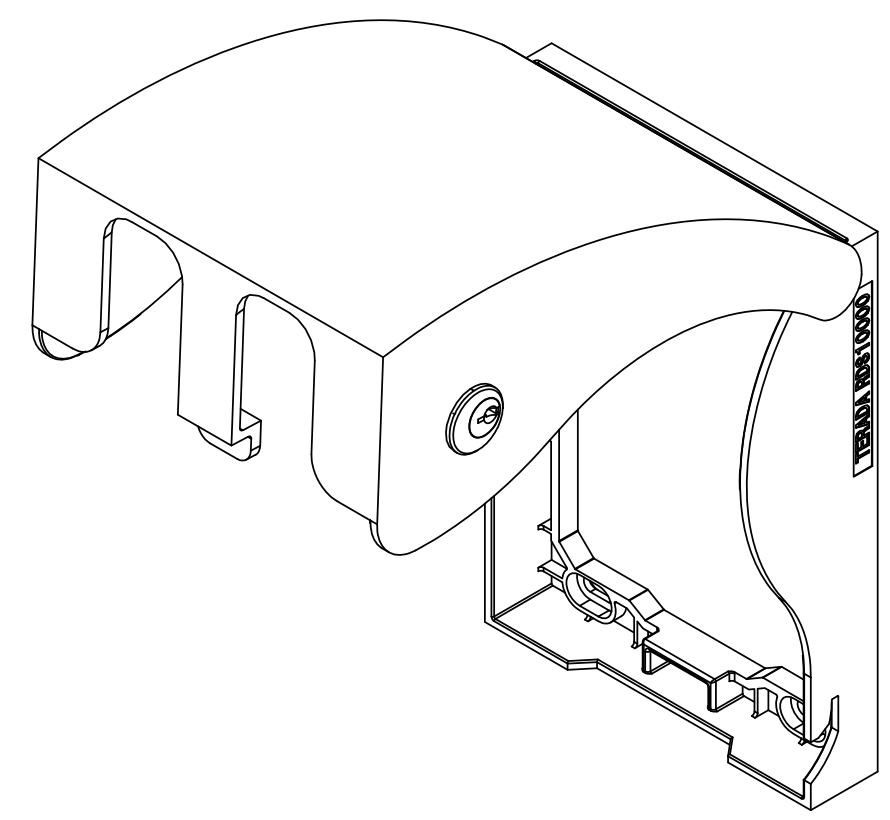

△x	来歴	担当	承認
----	----	----	----

表-1

群番	名称	項目2 RDSカバー		RDSカバー色
		図番	品名	
-00	RDS10000SL	2K2409-00	RDSカバー-SL	シルバー
-01	RDS10000DB	2K2409-01	RDSカバー-DB	ダークブラウン

1	3	B14033	AKロック			キー2本 添付
1	2	表-1参照		AES樹脂	塗装	
1	1	2K2408	RDSベース	AES樹脂		
数量	項目	図番	品名	材料	処理	寸法&記事
承認 '14.86	馬木	名称			備付	三角法
検図 '14.86	荒井	RDS10000「」				尺度
製図 '14.85	島村	関連事項		図番		
設計 '14.85	島村			3K11709C		
TERADA ELECTRIC WORKS CO., LTD.						