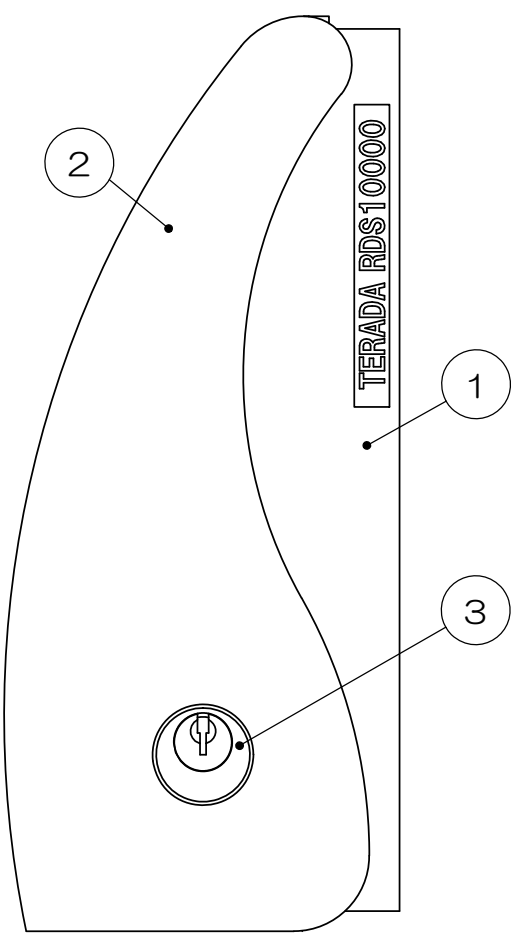

△x	来歴	担当	承認
----	----	----	----

表-1

群番	名称	項目2 RDSカバー		RDSカバー色
		図番	品名	
-00	RDS10000SL	2K2409-00	RDSカバー-SL	シルバー
-01	RDS10000DB	2K2409-01	RDSカバー-DB	ダークブラウン

1	3	B14033	AKロック			キー2本 添付
1	2	表-1参照		AES樹脂	塗装	
1	1	2K2408	RDSベース	AES樹脂		
数量	項目	図番	品名	材料	処理	寸法&記事
承認 '14.86	馬木	名称			備付	三角法
検図 '14.86	荒井	RDS10000「」				尺度
製図 '14.85	島村	関連事項		図番		
設計 '14.85	島村			3K11709C		
TERADA ELECTRIC WORKS CO., LTD.						