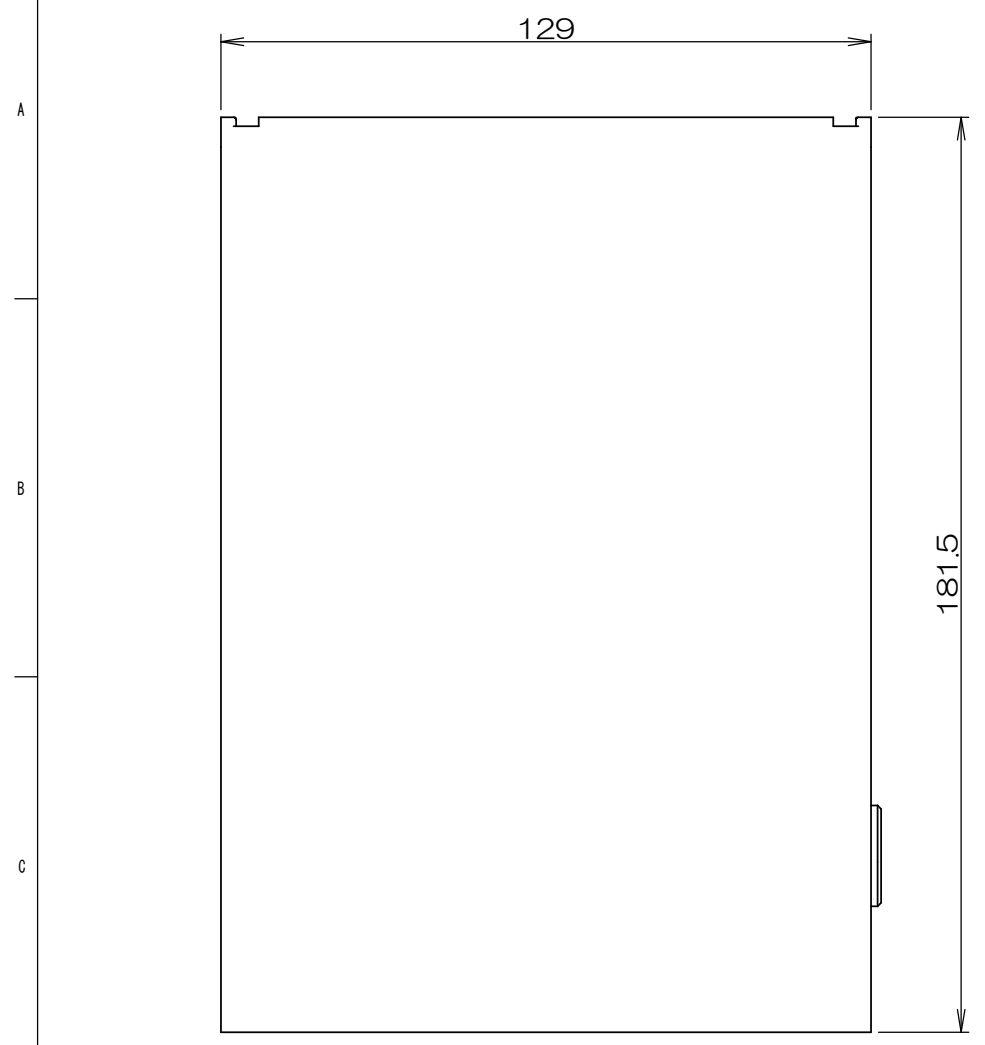

△x	来歴	担当	承認
----	----	----	----

表-1

群番	名称	項目2 RDSカバー		RDSカバー色
		図番	品名	
-00	RDS10000SL	2K2409-00	RDSカバー-SL	シルバー
-01	RDS10000DB	2K2409-01	RDSカバー-DB	ダークブラウン

1	3	B14033	AKロック			キー2本 添付
1	2	表-1参照		AES樹脂	塗装	
1	1	2K2408	RDSベース	AES樹脂		
数量	項目	図番	品名	材料	処理	寸法&記事
承認 '14.86	馬木	名称			備付	三角法
検図 '14.86	荒井	RDS10000「」				尺度
製図 '14.85	島村	関連事項		図番		
設計 '14.85	島村			3K11709C		
TERADA ELECTRIC WORKS CO., LTD.						