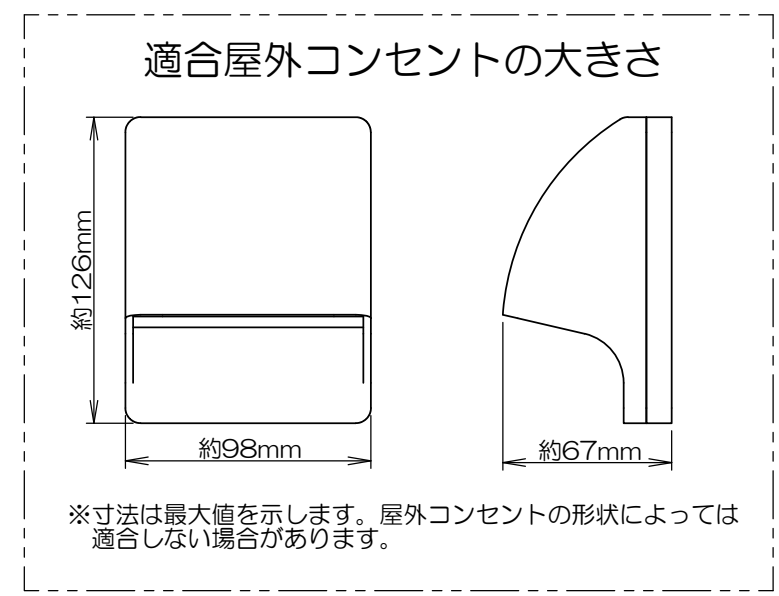

△x	来歴	担当	承認
----	----	----	----

表-1

群番	名称	項目2 RDSカバー		RDSカバー色
		図番	品名	
-00	RDS10000SL	2K2409-00	RDSカバー-SL	シルバー
-01	RDS10000DB	2K2409-01	RDSカバー-DB	ダークブラウン

1	3	B14033	AKロック			キー2本 添付
1	2	表-1参照		AES樹脂	塗装	
1	1	2K2408	RDSベース	AES樹脂		
数量	項目	図番	品名	材料	処理	寸法&記事
承認 '14.86	馬木	名称			備付	三角法
検図 '14.86	荒井	RDS10000「」				尺度
製図 '14.85	島村	関連事項		図番		
設計 '14.85	島村			3K11709C		
TERADA ELECTRIC WORKS CO., LTD.						