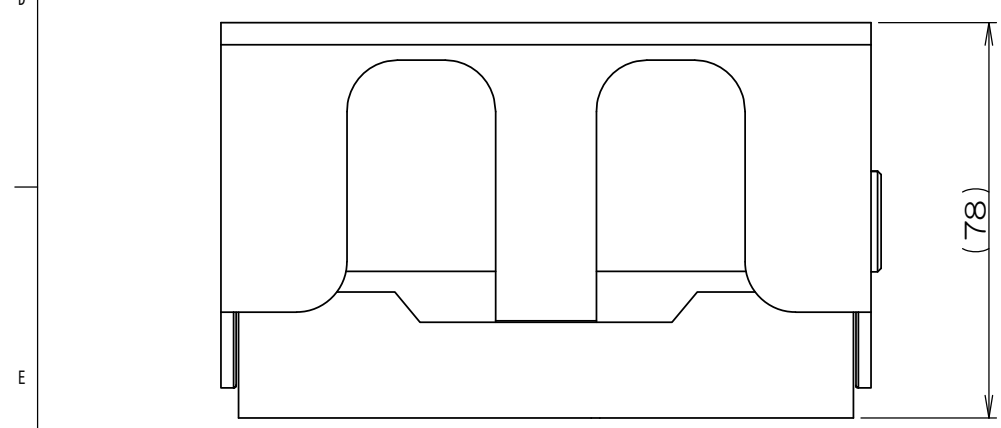

△x	来歴	担当	承認
----	----	----	----

表-1

群番	名称	項目2 RDSカバー		RDSカバー色
		図番	品名	
-00	RDS10000SL	2K2409-00	RDSカバー-SL	シルバー
-01	RDS10000DB	2K2409-01	RDSカバー-DB	ダークブラウン

1	3	B14033	AKロック			キー2本 添付
1	2	表-1参照		AES樹脂	塗装	
1	1	2K2408	RDSベース	AES樹脂		
数量	項目	図番	品名	材料	処理	寸法&記事
承認 '14.86	馬木	名称			備付	三角法
検図 '14.86	荒井	RDS10000「」				尺度
製図 '14.85	島村	関連事項		図番		
設計 '14.85	島村			3K11709C		
TERADA ELECTRIC WORKS CO., LTD.						