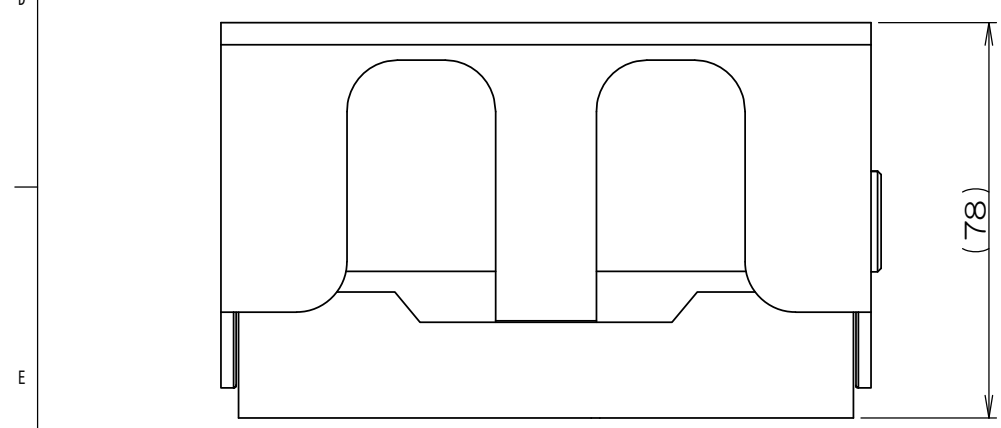

△x	来歴	担当	承認
----	----	----	----

表-1

群番	名称	項目2 RDSカバー		RDSカバー色
		図番	品名	
-00	RDS10000SL	2K2409-00	RDSカバー-SL	シルバー
-01	RDS10000DB	2K2409-01	RDSカバー-DB	ダークブラウン

1	3	B14033	AKロック			キー2本 添付
1	2	表-1参照		AES樹脂	塗装	
1	1	2K2408	RDSベース	AES樹脂		
数量	項目	図番	品名	材料	処理	寸法&記事
承認 '14.86	馬木	名称			備付	三角法
検図 '14.86	荒井	RDS10000「」				尺度
製図 '14.85	島村	関連事項		図番	3K11709C	
設計 '14.85	島村	TERADA ELECTRIC WORKS CO., LTD.				