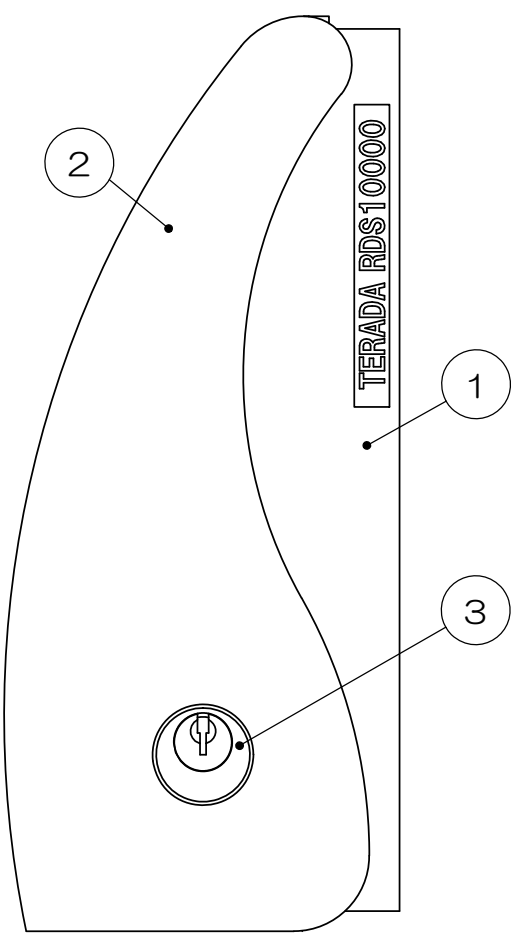

△x	来歴	担当	承認
----	----	----	----

表-1

群番	名称	項目2 RDSカバー		RDSカバー色
		図番	品名	
-00	RDS10000SL	2K2409-00	RDSカバー-SL	シルバー
-01	RDS10000DB	2K2409-01	RDSカバー-DB	ダークブラウン

1	3	B14033	AKロック			キー2本 添付
1	2	表-1参照		AES樹脂	塗装	
1	1	2K2408	RDSベース	AES樹脂		
数量	項目	図番	品名	材料	処理	寸法&記事
承認 '14.86	馬木	名称			備付	三角法
検図 '14.86	荒井	RDS10000「」				尺度
製図 '14.85	島村	関連事項		図番	3K11709C	
設計 '14.85	島村	TERADA ELECTRIC WORKS CO., LTD.				