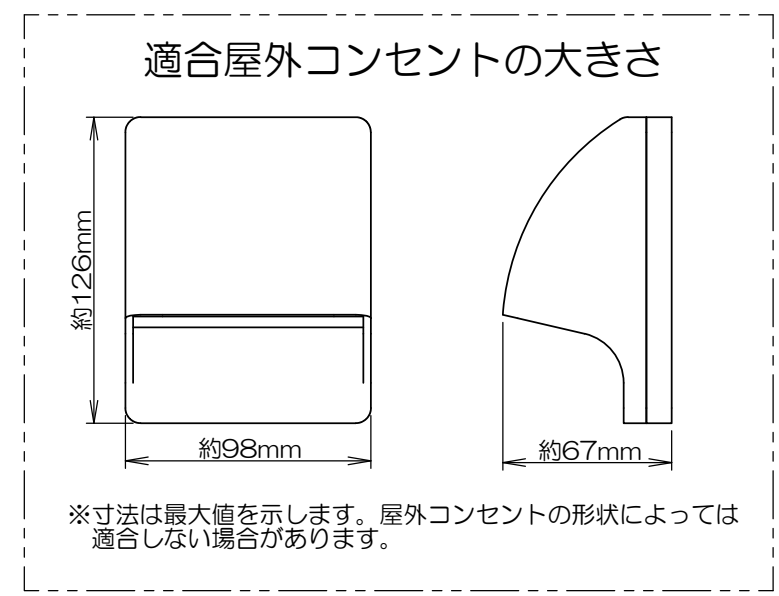

△x	来歴	担当	承認
----	----	----	----

表-1

群番	名称	項目2 RDSカバー		RDSカバー色
		図番	品名	
-00	RDS10000SL	2K2409-00	RDSカバー-SL	シルバー
-01	RDS10000DB	2K2409-01	RDSカバー-DB	ダークブラウン

1	3	B14033	AKロック			キー2本 添付
1	2	表-1参照		AES樹脂	塗装	
1	1	2K2408	RDSベース	AES樹脂		
数量	項目	図番	品名	材料	処理	寸法&記事
承認 '14.86	馬木	名称			備付	三角法
検図 '14.86	荒井	RDS10000「」				尺度
製図 '14.85	島村	関連事項		図番	3K11709C	
設計 '14.85	島村	TERADA ELECTRIC WORKS CO., LTD.				