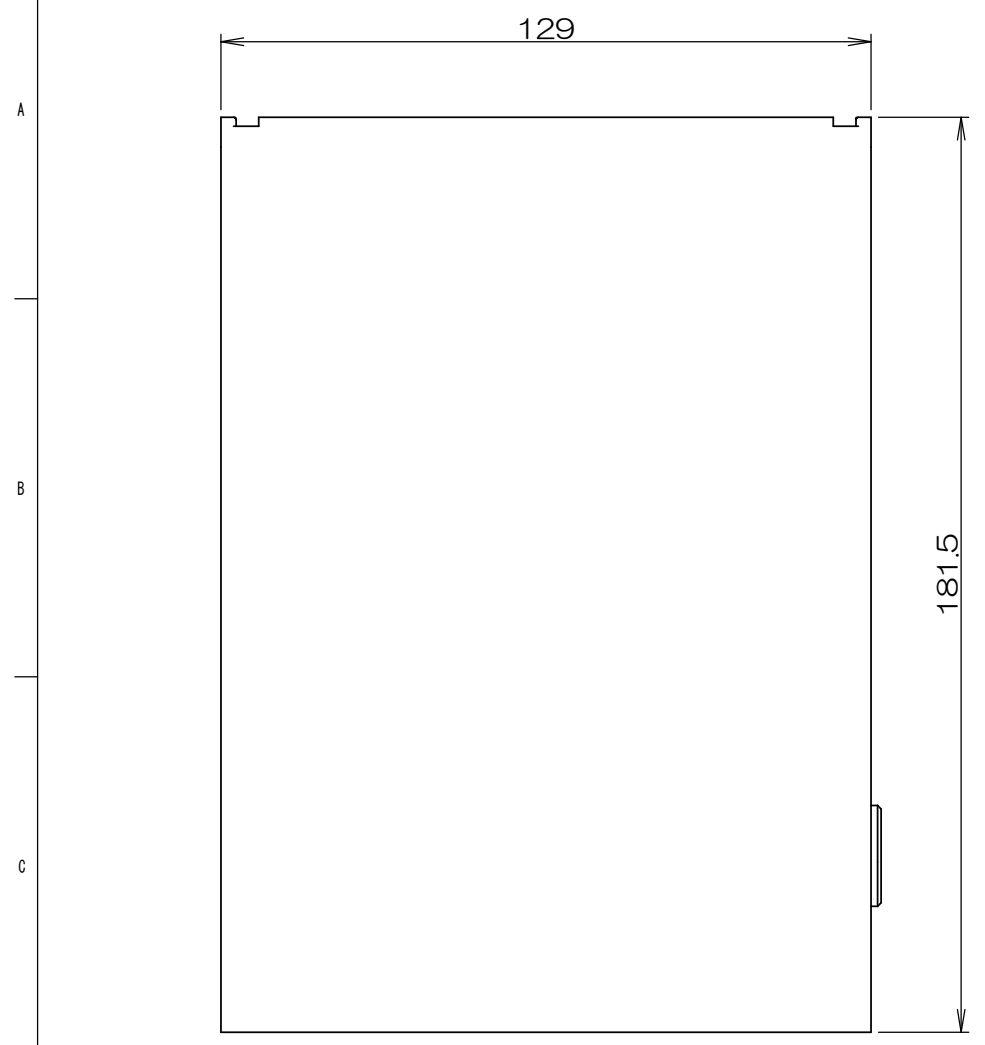

△x	来歴	担当	承認
----	----	----	----

表-1

群番	名称	項目2 RDSカバー		RDSカバー色
		図番	品名	
-00	RDS10000SL	2K2409-00	RDSカバー-SL	シルバー
-01	RDS10000DB	2K2409-01	RDSカバー-DB	ダークブラウン

1	3	B14033	AKロック			キー2本 添付
1	2	表-1参照		AES樹脂	塗装	
1	1	2K2408	RDSベース	AES樹脂		
数量	項目	図番	品名	材料	処理	寸法&記事
承認 '14.86	馬木	名称			備付	三角法
検図 '14.86	荒井	RDS10000「」				尺度
製図 '14.85	島村	関連事項		図番	3K11709C	
設計 '14.85	島村	TERADA ELECTRIC WORKS CO., LTD.				