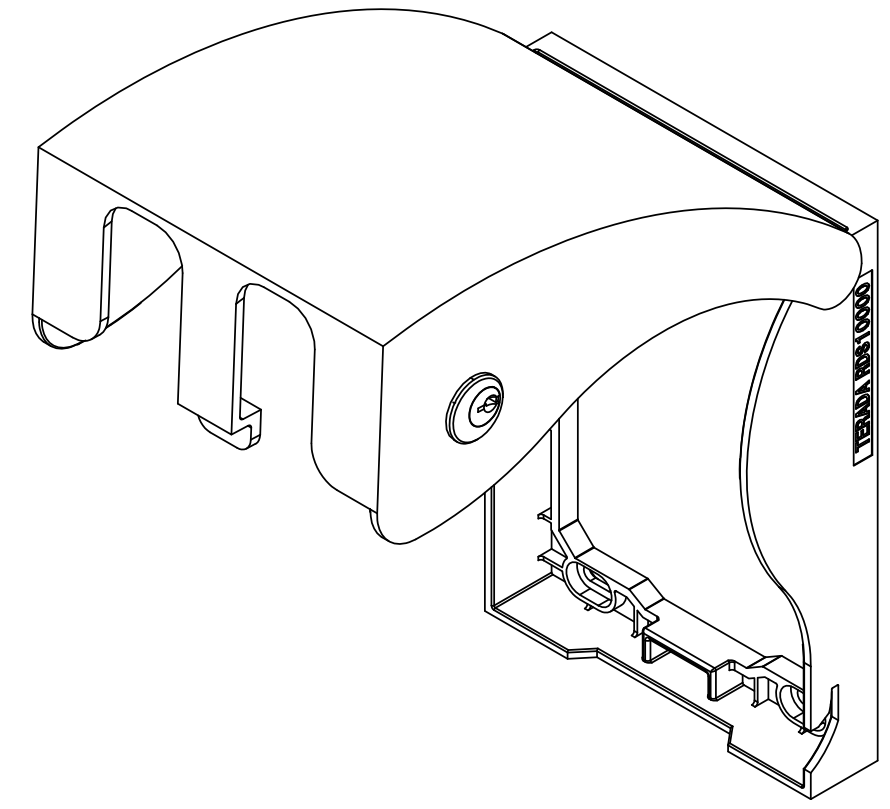

△x	来歴	担当	承認
----	----	----	----

表-1

群番	名称	項目2 RDSカバー		RDSカバー色
		図番	品名	
-00	RDS10000SL	2K2409-00	RDSカバー-SL	シルバー
-01	RDS10000DB	2K2409-01	RDSカバー-DB	ダークブラウン

1	3	B14033	AKロック			キー2本 添付
1	2	表-1参照		AES樹脂	塗装	
1	1	2K2408	RDSベース	AES樹脂		
数量	項目	図番	品名	材料	処理	寸法&記事
承認 '14.86	馬木	名称			備付	三角法
検図 '14.86	荒井	RDS10000「」				尺度
製図 '14.85	島村	関連事項		図番	3K11709C	
設計 '14.85	島村	TERADA ELECTRIC WORKS CO., LTD.				