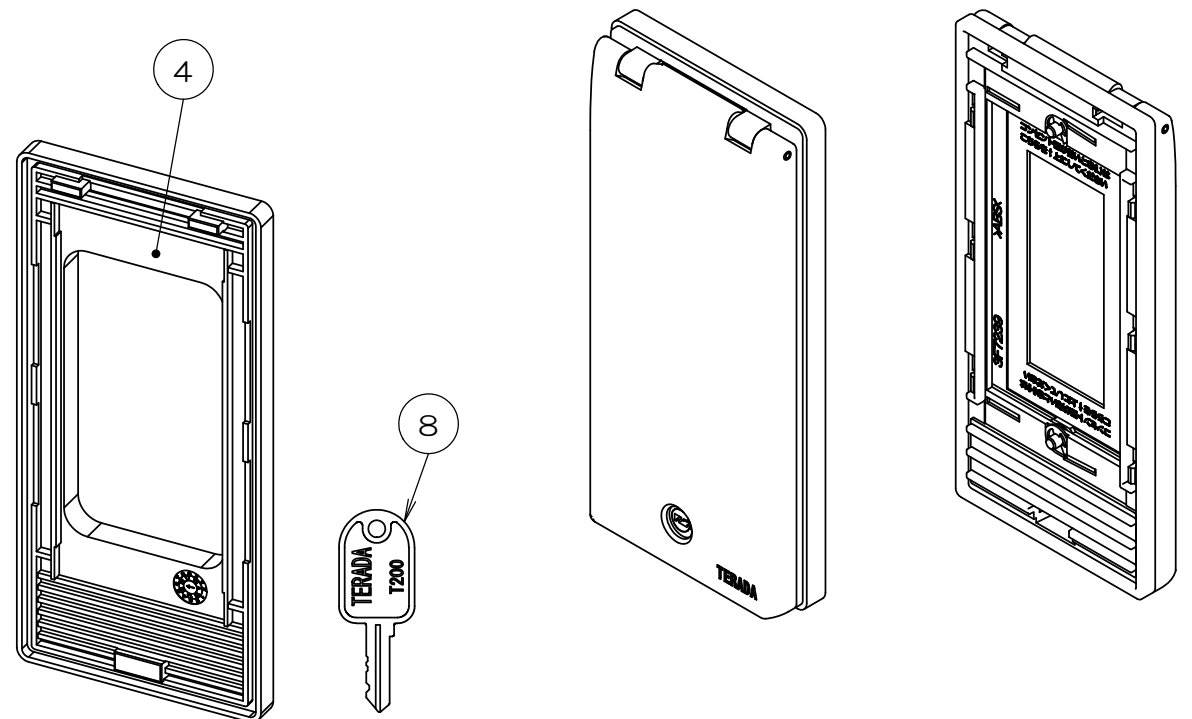

△x	来 歴	担 当	承 認
----	-----	-----	-----

- 注1. 標準品の鍵番号はすべて同じ番号です。  
 注2. 本製品の錠前は通称200番キーとの互換性がありますが、すべての200番キーでの解錠を保証するものではありません。  
 注3. ワイドハンドルのスイッチの場合は、本図の寸法で開口してください。  
 注4. パナソニック製のアドバンスシリーズの配線器具は、寸法が異なるため取り付けできません。  
 注5. 防水性能IPX5相当が必要な場合は、項目④RDC-50RPGをご使用ください。取り付けには電気工事が必要になります。

適合配線器具寸法

⑤フロントパネル裏面  
開口寸法(注3)

1	8		T200キー			添付品
2	7		低頭M3.5ねじ			
1	6		SUSユニットロック			
1	5		フロントパネル2			
1	4		RDC-50RPG			添付品
1	3		カバーパッキン			
1	2		アルミカバー			
1	1		アルミベース			
個数	項目	図面番号	品名	材質	処理	備考

群番	品番	色名
-00	RDC50000SL	シルバー
-01	RDC50000DB	ダークブラウン

承認 2016.10.4   鈴木	名 称 屋外壁コンセント用セキュリティカバー まもれーる・アミルスリムくん-tough- RDC50000「」	備付	三角法 尺度 1:2
検 図 2016.10.4   島村			
製 図 2016.10.3   高島	関連事項 TD-1932	図 番 3F7200C	
設 計 2016.9.13   鈴木	TERADA ELECTRIC WORKS CO., LTD.		