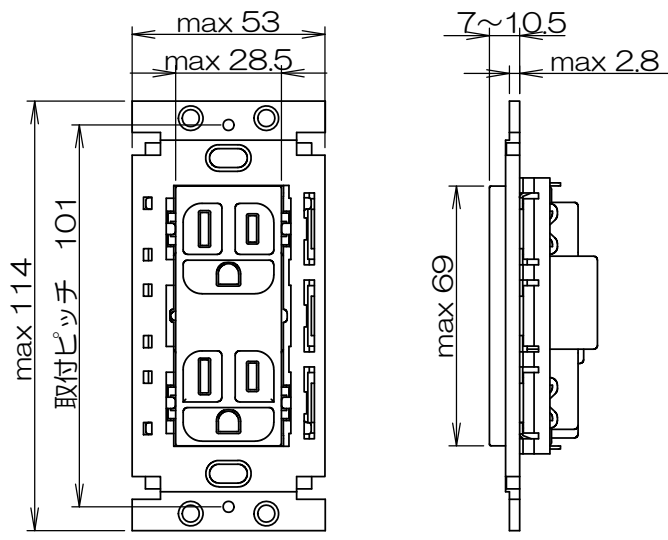

△x	来 歴	担 当	承 認
----	-----	-----	-----

- 注1. 標準品の鍵番号はすべて同じ番号です。  
 注2. 本製品の錠前は通称200番キーとの互換性がありますが、すべての200番キーでの解錠を保証するものではありません。  
 注3. ワイドハンドルのスイッチの場合は、本図の寸法で開口してください。  
 注4. パナソニック製のアドバンスシリーズの配線器具は、寸法が異なるため取り付けできません。  
 注5. 防水性能IPX5相当が必要な場合は、項目④RDC-50RPGをご使用ください。取り付けには電気工事が必要になります。

適合配線器具寸法

⑤フロントパネル裏面  
開口寸法(注3)

1	8		T200キー			添付品
2	7		低頭M3.5ねじ			
1	6		SUSユニットロック			
1	5		フロントパネル2			
1	4		RDC-50RPG			添付品
1	3		カバーパッキン			
1	2		アルミカバー			
1	1		アルミベース			
個数	項目	図面番号	品名	材質	処理	備考

群番	品番	色名
-00	RDC50000SL	シルバー
-01	RDC50000DB	ダークブラウン

承認 2016.10.4   鈴木	名 称 屋外壁コンセント用セキュリティカバー まもれーる・アミルスリムくん-tough- RDC50000「」	備付	三角法 尺度 1:2
検 図 2016.10.4   島村			
製 図 2016.10.3   高島	関連事項 TD-1932	図 番 3F7200C	
設 計 2016.9.13   鈴木	TERADA ELECTRIC WORKS CO., LTD.		