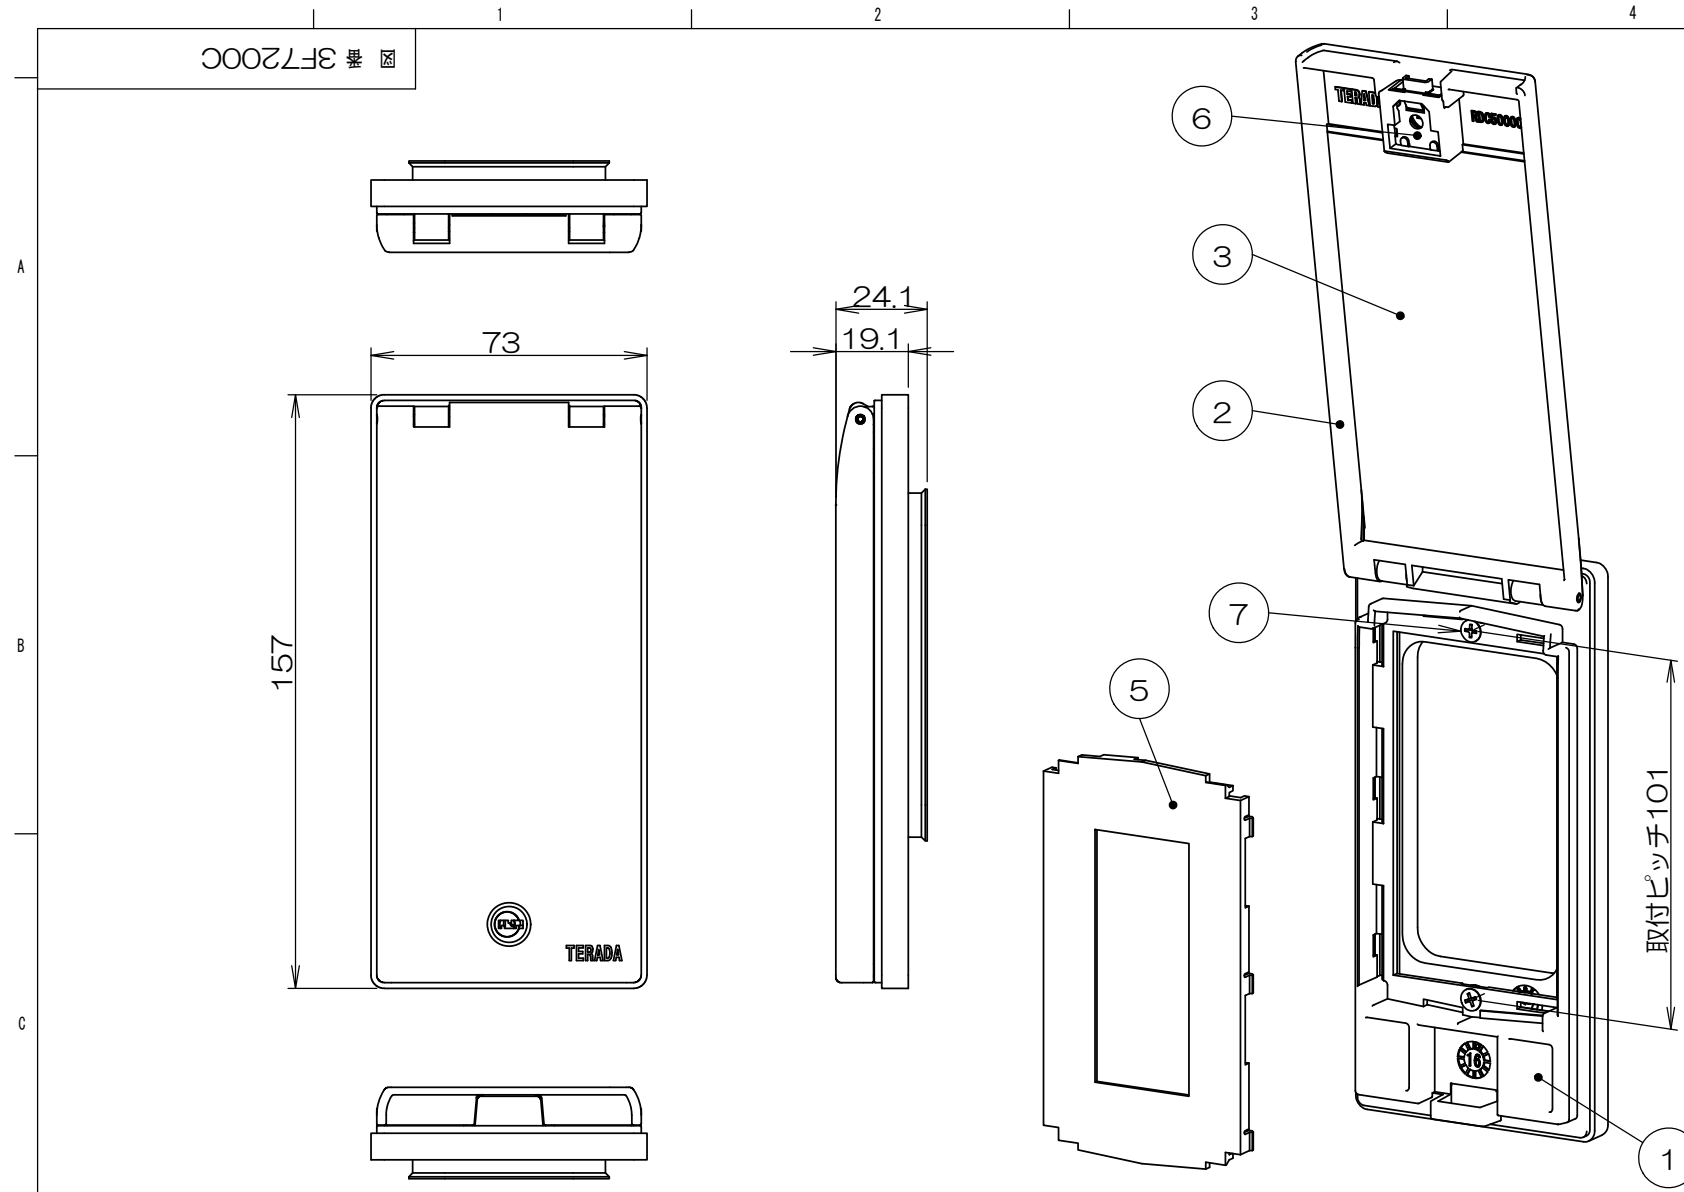

△x	来 歴	担 当	承 認
----	-----	-----	-----

- 注1. 標準品の鍵番号はすべて同じ番号です。  
 注2. 本製品の錠前は通称200番キーとの互換性がありますが、すべての200番キーでの解錠を保証するものではありません。  
 注3. ワイドハンドルのスイッチの場合は、本図の寸法で開口してください。  
 注4. パナソニック製のアドバンスシリーズの配線器具は、寸法が異なるため取り付けできません。  
 注5. 防水性能IPX5相当が必要な場合は、項目④RDC-50RPGをご使用ください。取り付けには電気工事が必要になります。

適合配線器具寸法

⑤フロントパネル裏面  
開口寸法(注3)

1	8		T200キー			添付品
2	7		低頭M3.5ねじ			
1	6		SUSユニットロック			
1	5		フロントパネル2			
1	4		RDC-50RPG			添付品
1	3		カバーパッキン			
1	2		アルミカバー			
1	1		アルミベース			
個数	項目	図面番号	品名	材質	処理	備考

群番	品番	色名
-00	RDC50000SL	シルバー
-01	RDC50000DB	ダークブラウン

承認 2016.10.4   鈴木	名 称 屋外壁コンセント用セキュリティカバー まもれーる・アミルスリムくん-tough- RDC50000「」	備付	三角法 尺度 1:2
検 図 2016.10.4   島村			
製 図 2016.10.3   高島	関連事項 TD-1932	図 番 3F7200C	
設 計 2016.9.13   鈴木	TERADA ELECTRIC WORKS CO., LTD.		