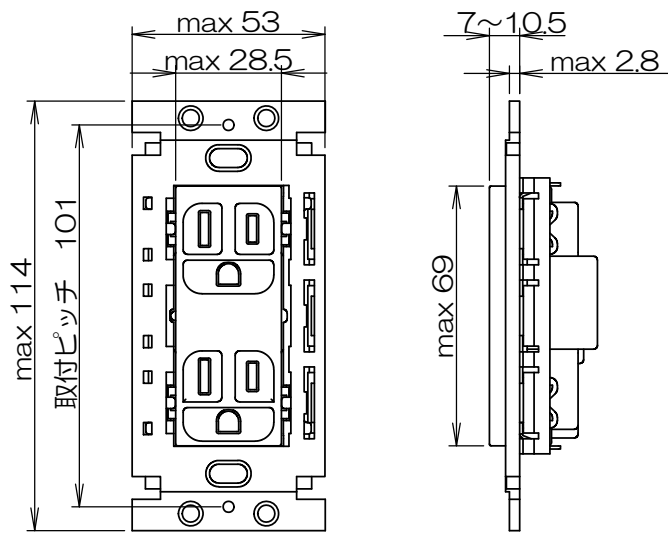

△x	来 歴	担 当	承 認
----	-----	-----	-----

- 注1. 標準品の鍵番号はすべて同じ番号です。  
 2. 本製品の錠前は通称200番キーとの互換性がありますが、すべての200番キーでの解錠を保証するものではありません。  
 3. ワイドハンドルのスイッチの場合は、本図の寸法で開口してください。  
 4. パナソニック製のアドバンスシリーズの配線器具は、寸法が異なるため取り付けできません。  
 5. 防水性能IPX5相当が必要な場合は、項目④RDC-50RPGをご使用ください。取り付けには電気工事が必要になります。

1	8		T200キー				添付品
2	7		低頭M3.5ねじ				
1	6		SUSユニットロック				
1	5		フロントパネル2				
1	4		RDC-50RPG				添付品
1	3		カバーパッキン				
1	2		アルミカバー				
1	1		アルミベース				
個 数	項 目	図面番号	品 名	材 質	処 理	備 考	

適合配線器具寸法

⑤フロントパネル裏面  
開口寸法(注3)

群番	品番	色名
-00	RDC50000SL	シルバー
-01	RDC50000DB	ダークブラウン

承認 2016.10.4   鈴木	名 称 屋外壁コンセント用セキュリティーカバー まもれーる・アミルスリムくん-tough- RDC50000「」	材 質	処 理	寸 法 & 記 事 備付 三角法 尺度 1:2	
検 査 2016.10.4   島村					
製 図 2016.10.3   高島	関連事項 TD-1932	図 番 3F7200C			
設 計 2016.9.13   鈴木	TERADA ELECTRIC WORKS CO., LTD.				