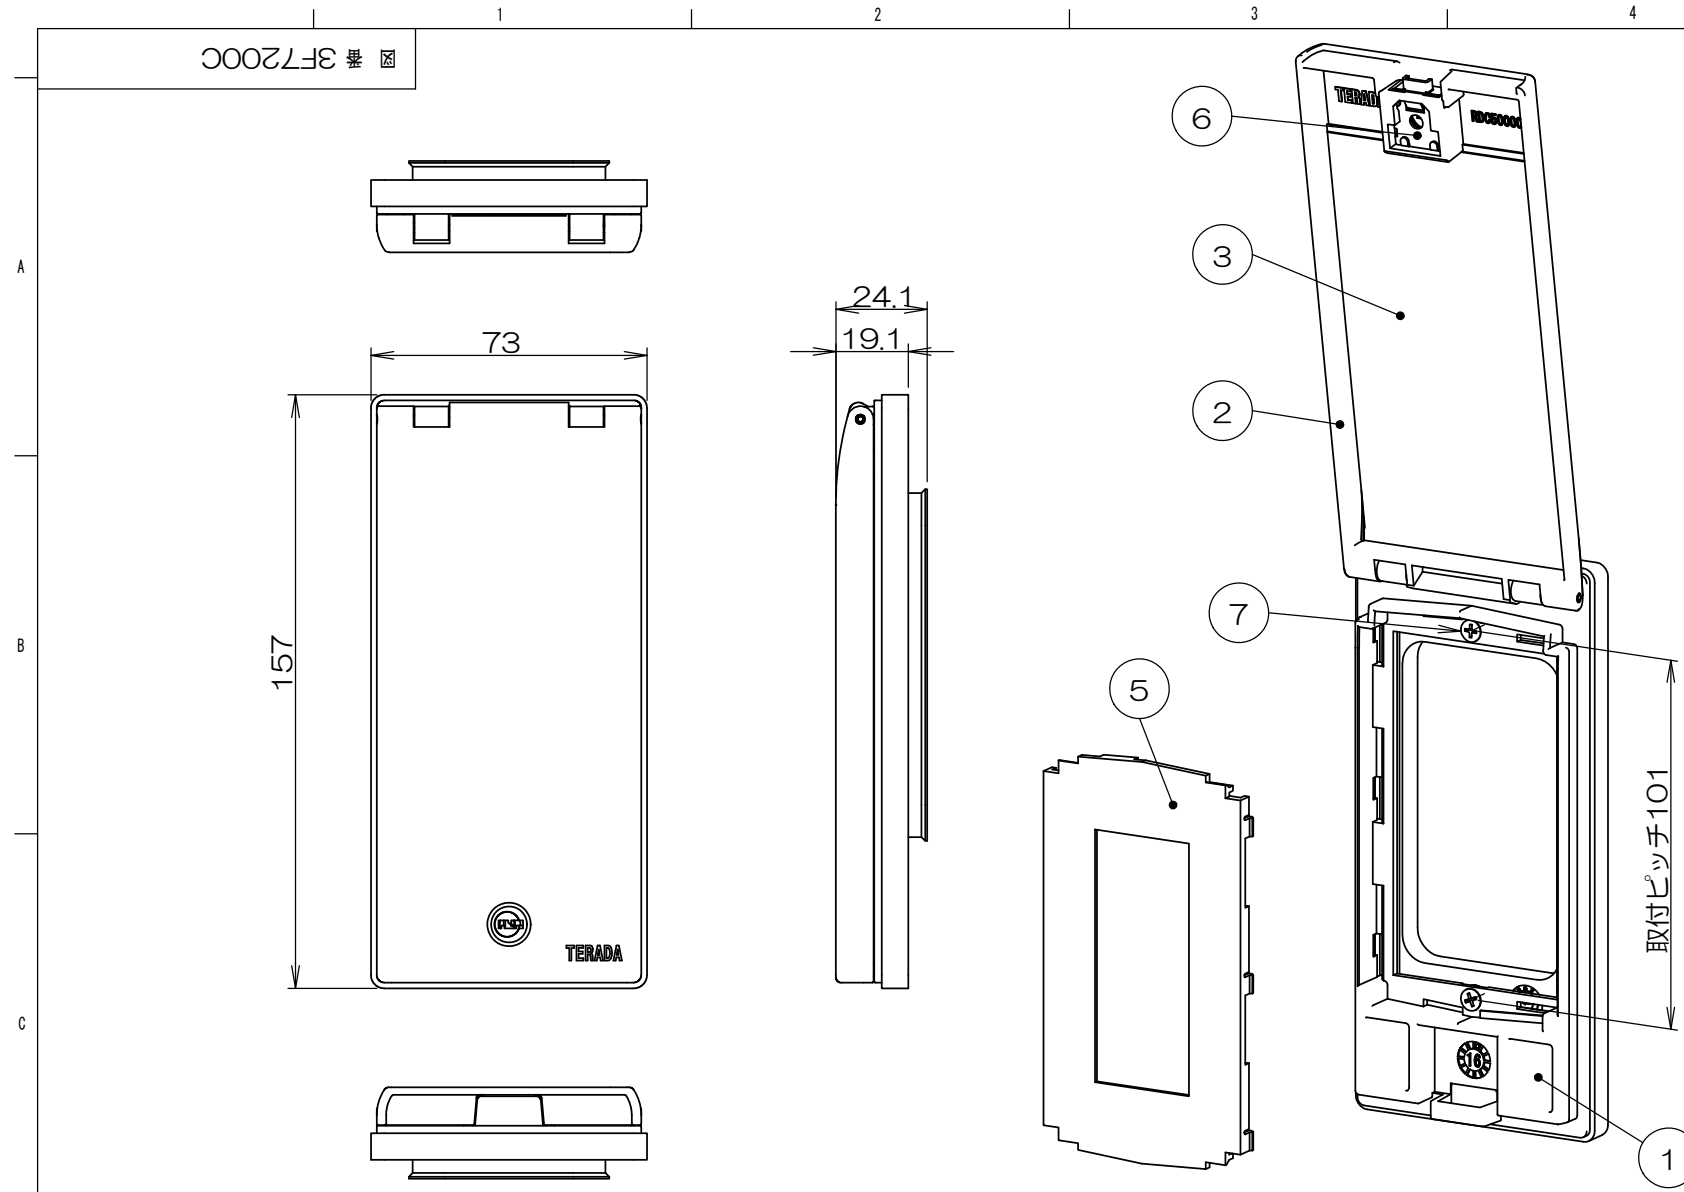

△x	来 歴	担 当	承 認
----	-----	-----	-----

- 注1. 標準品の鍵番号はすべて同じ番号です。  
 2. 本製品の錠前は通称200番キーとの互換性がありますが、すべての200番キーでの解錠を保証するものではありません。  
 3. ワイドハンドルのスイッチの場合は、本図の寸法で開口してください。  
 4. パナソニック製のアドバンスシリーズの配線器具は、寸法が異なるため取り付けできません。  
 5. 防水性能IPX5相当が必要な場合は、項目④RDC-50RPGをご使用ください。取り付けには電気工事が必要になります。

1	8		T200キー				添付品
2	7		低頭M3.5ねじ				
1	6		SUSユニットロック				
1	5		フロントパネル2				
1	4		RDC-50RPG				添付品
1	3		カバーパッキン				
1	2		アルミカバー				
1	1		アルミベース				
個 数	項 目	図面番号	品 名	材 質	処 理	備 考	

適合配線器具寸法

⑤フロントパネル裏面  
開口寸法(注3)

群番	品番	色名
-00	RDC50000SL	シルバー
-01	RDC50000DB	ダークブラウン

承認 2016.10.4   鈴木	名 称 屋外壁コンセント用セキュリティーカバー まもれーる・アミルスリムくん-tough- RDC50000「」	材 質	処 理	寸 法 & 記 事 備付 三角法 尺度 1:2	
検 査 2016.10.4   島村					
製 図 2016.10.3   高島	関連事項 TD-1932	図 番 3F7200C			
設 計 2016.9.13   鈴木	TERADA ELECTRIC WORKS CO., LTD.				