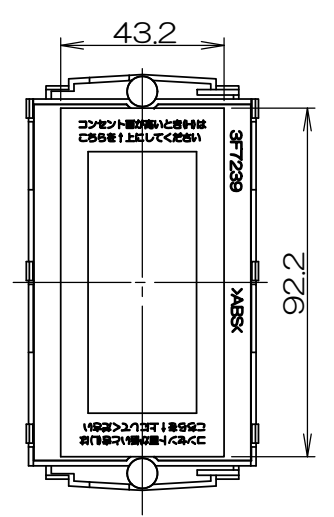

△x	来 歴	担 当	承 認
----	-----	-----	-----

- 注1. 標準品の鍵番号はすべて同じ番号です。  
 注2. 本製品の錠前は通称200番キーとの互換性がありますが、すべての200番キーでの解錠を保証するものではありません。  
 注3. ワイドハンドルのスイッチの場合は、本図の寸法で開口してください。  
 注4. パナソニック製のアドバンスシリーズの配線器具は、寸法が異なるため取り付けできません。  
 注5. 防水性能IPX5相当が必要な場合は、項目④RDC-50RPGをご使用ください。取り付けには電気工事が必要になります。

適合配線器具寸法

⑤フロントパネル裏面  
開口寸法(注3)

1	8		T200キー			添付品
2	7		低頭M3.5ねじ			
1	6		SUSユニットロック			
1	5		フロントパネル2			
1	4		RDC-50RPG			添付品
1	3		カバーパッキン			
1	2		アルミカバー			
1	1		アルミベース			
個数	項目	図面番号	品名	材質	処理	備考

群番	品番	色名
-00	RDC50000SL	シルバー
-01	RDC50000DB	ダークブラウン

承認 2016.10.4   鈴木	名 称 屋外壁コンセント用セキュリティカバー まもれーる・アミルスリムくん-tough- RDC50000「」	備付	三角法 尺度 1:2
検 図 2016.10.4   島村			
製 図 2016.10.3   高島	関連事項 TD-1932	図 番 3F7200C	
設 計 2016.9.13   鈴木	TERADA ELECTRIC WORKS CO., LTD.		