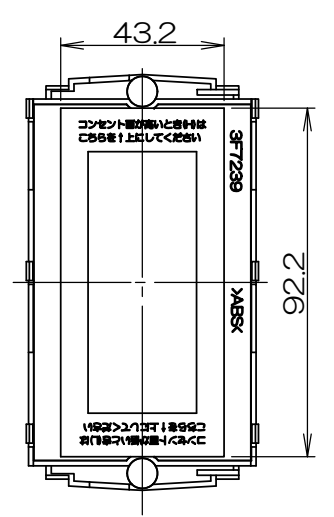

△x	来 歴	担 当	承 認
----	-----	-----	-----

- 注1. 標準品の鍵番号はすべて同じ番号です。  
 2. 本製品の錠前は通称200番キーとの互換性がありますが、すべての200番キーでの解錠を保証するものではありません。  
 3. ワイドハンドルのスイッチの場合は、本図の寸法で開口してください。  
 4. パナソニック製のアドバンスシリーズの配線器具は、寸法が異なるため取り付けできません。  
 5. 防水性能IPX5相当が必要な場合は、項目④RDC-50RPGをご使用ください。取り付けには電気工事が必要になります。

1	8		T200キー				添付品
2	7		低頭M3.5ねじ				
1	6		SUSユニットロック				
1	5		フロントパネル2				
1	4		RDC-50RPG				添付品
1	3		カバーパッキン				
1	2		アルミカバー				
1	1		アルミベース				
個 数	項 目	図面番号	品 名	材 質	処 理	備 考	

適合配線器具寸法

⑤フロントパネル裏面  
開口寸法(注3)

群番	品番	色名
-00	RDC50000SL	シルバー
-01	RDC50000DB	ダークブラウン

承認 2016.10.4   鈴木	名 称 屋外壁コンセント用セキュリティーカバー まもれーる・アミルスリムくん-tough- RDC50000「」	材 質	処 理	寸 法 & 記 事 備付 三角法 尺度 1:2	
検 査 2016.10.4   島村					
製 図 2016.10.3   高島	関連事項 TD-1932	図 番 3F7200C			
設 計 2016.9.13   鈴木	TERADA ELECTRIC WORKS CO., LTD.				