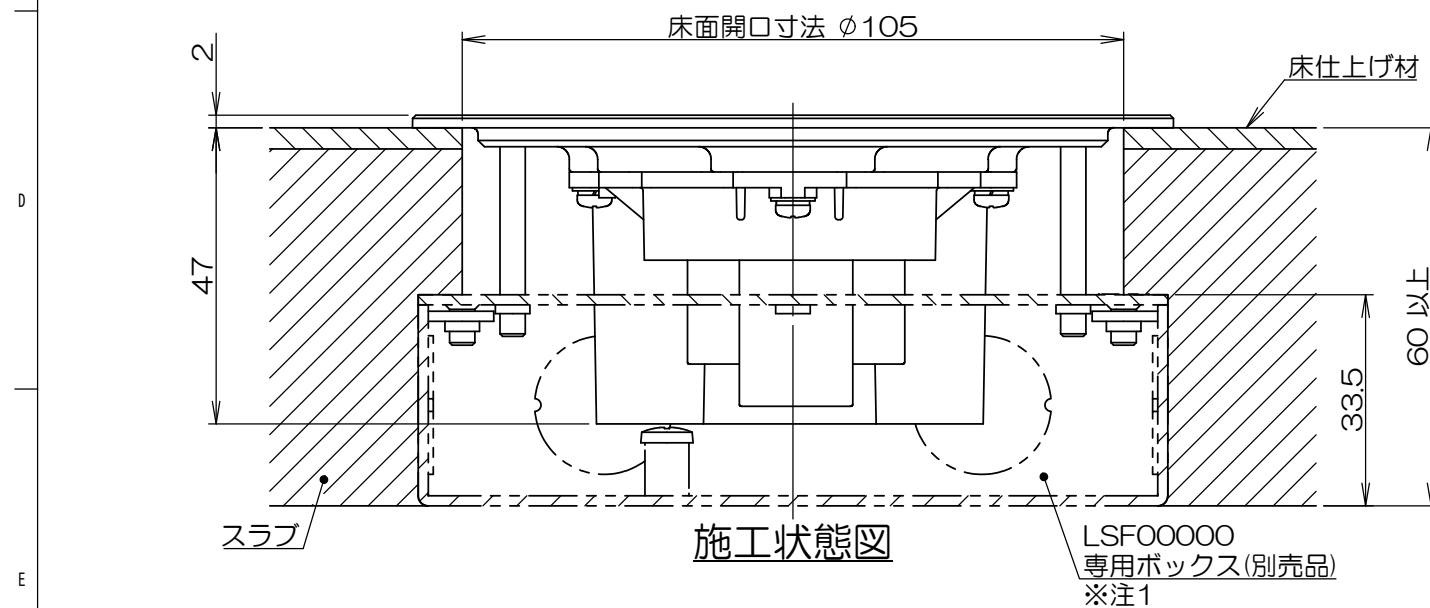

	来歴	担当	承認
△x	添付ネジ長さ変更/H15-282	'15.10.13 島村	'15.10.14 鈴木
△x	アウトレットボックス、塗代カバーの呼称を変更 図番削除+21-331	'21.8.30 齋藤	2021.10.11 西村

- 注1. 床仕上げ材の厚みによってボックス埋込深さが確保出来ない場合、LSF00000(別売品)をご使用ください。
 2. 市販品の鉄製大四角浅型・深型アウトレットボックスと鉄製大四角大丸穴塗代カバー(P=89mm)を使用して施工する事もできます。

2	3		サラネジ	ステンレス		M4×35 添付品
1	2		CAT5Eモジュラジャック			
1	1		LSF10「J」SUBASSY		ヘアライン処理	
数量	項目	図番	品名	材料	処理	寸法&記事
承認 '15.8.20	鈴木	名称	LSF10095		備付	三角法 尺度
検図 '15.8.20	高島	関連事項	* 3F6903C-05		図番	TERADA ELECTRIC WORKS CO., LTD.
製図 '15.8.20	島村					
設計 '15.6.4	島村					