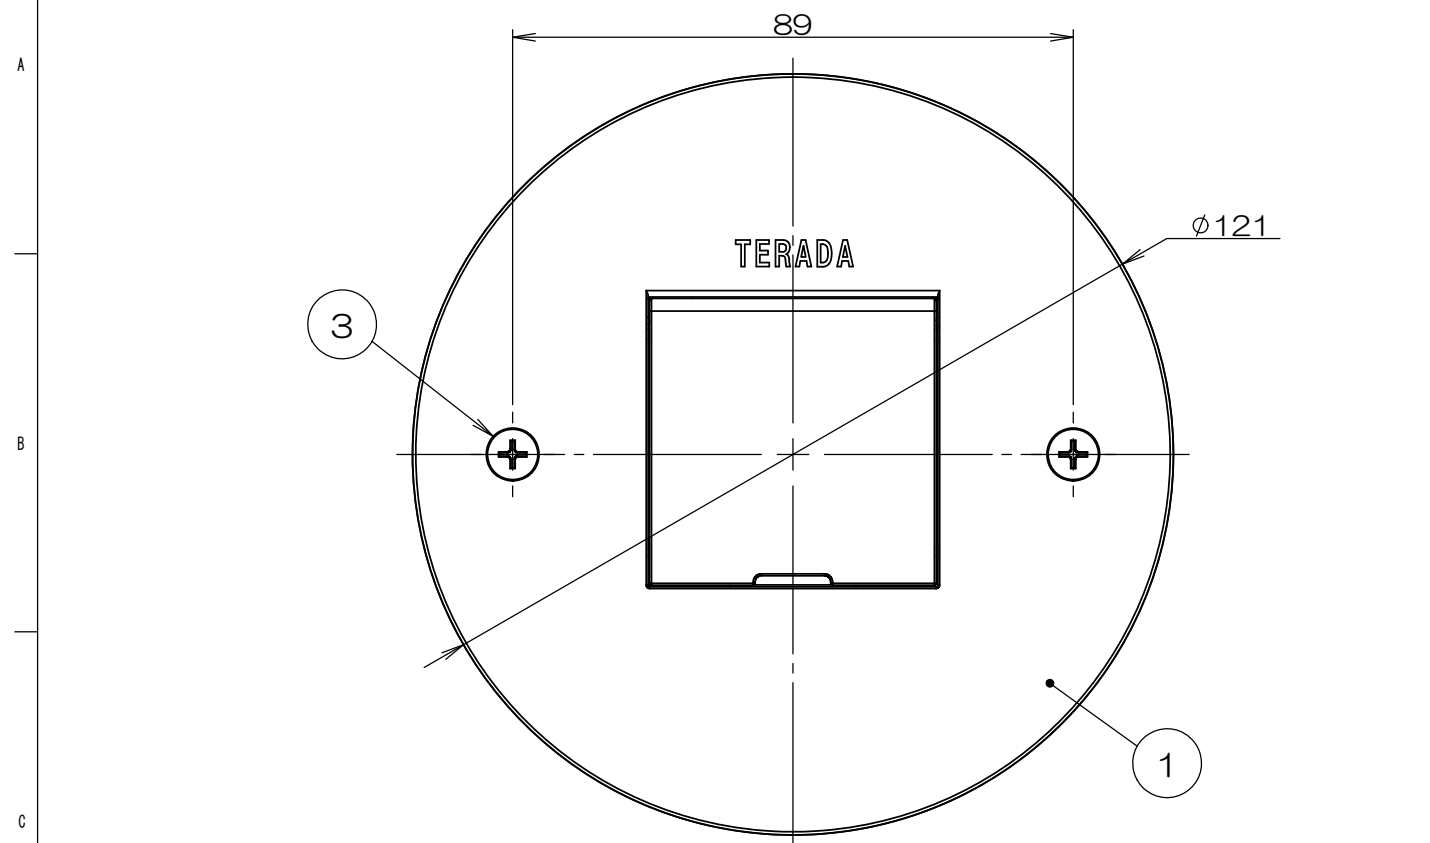

	来歴	担当	承認
△x	添付ネジ長さ変更/H15-282	'15.10.13 島村	'15.10.14 鈴木
△x	アウトレットボックス、塗代カバーの呼称を変更 図番削除+21-331	'21.8.30 齋藤	2021.10.11 西村

- 注1. 床仕上げ材の厚みによってボックス埋込深さが確保出来ない場合、LSF00000(別売品)をご使用ください。
 2. 市販品の鉄製大四角浅型・深型アウトレットボックスと鉄製大四角大丸穴塗代カバー(P=89mm)を使用して施工する事もできます。

2	3		サラネジ	ステンレス		M4×35 添付品
1	2		CAT5Eモジュラジャック			
1	1		LSF10「J」SUBASSY		ヘアライン処理	
数量	項目	図番	品名	材料	処理	寸法&記事
承認 '15.8.20	鈴木	名称	LSF10095		備付	三角法 尺度
検図 '15.8.20	高島	関連事項	* 3F6903C-05		図番	TERADA ELECTRIC WORKS CO., LTD.
製図 '15.8.20	島村					
設計 '15.6.4	島村					