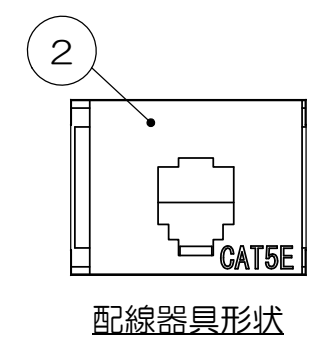

	来歴	担当	承認
△x	添付ネジ長さ変更/H15-282	'15.10.13 島村	'15.10.14 鈴木
△x	アウトレットボックス、塗代カバーの呼称を変更 図番削除+21-331	'21.8.30 齋藤	2021.10.11 西村

- 注1. 床仕上げ材の厚みによってボックス埋込深さが確保出来ない場合、LSF00000(別売品)をご使用ください。
 2. 市販品の鉄製大四角浅型・深型アウトレットボックスと鉄製大四角大丸穴塗代カバー(P=89mm)を使用して施工する事もできます。

2	3		サラネジ	ステンレス		M4×35 添付品
1	2		CAT5Eモジュラジャック			
1	1		LSF10「J」SUBASSY		ヘアライン処理	
数量	項目	図番	品名	材料	処理	寸法&記事
承認 '15.8.20	鈴木	名称	LSF10095		備付	三角法 尺度
検図 '15.8.20	高島	関連事項	* 3F6903C-05		図番	TERADA ELECTRIC WORKS CO., LTD.
製図 '15.8.20	島村					
設計 '15.6.4	島村					