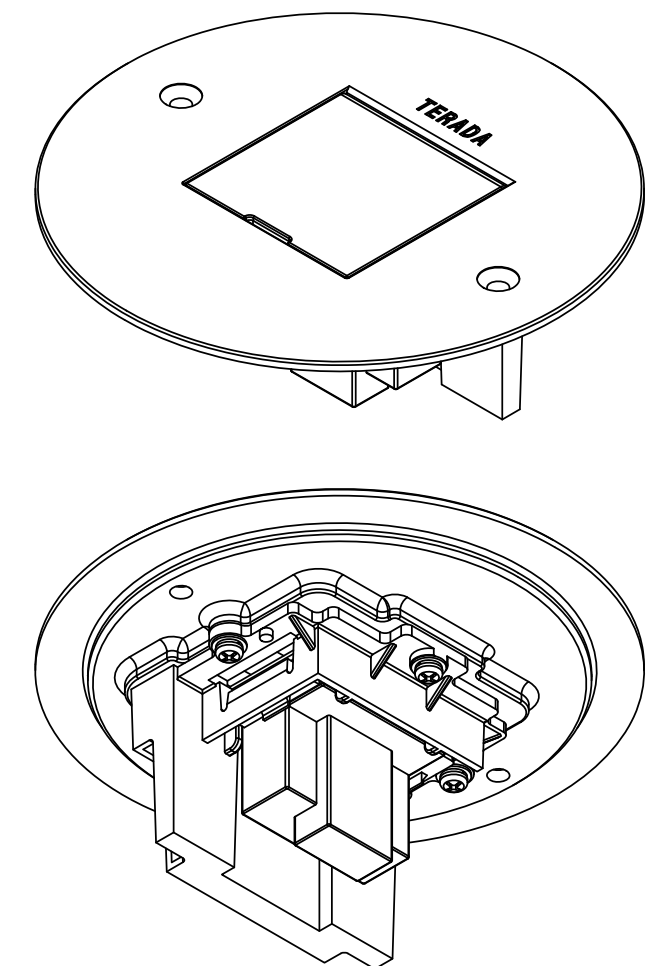

	来歴	担当	承認
△x	添付ネジ長さ変更/H15-282	'15.10.13 島村	'15.10.14 鈴木
△x	アウトレットボックス、塗代カバーの呼称を変更 図番削除+21-331	'21.8.30 齋藤	2021.10.11 西村

- 注1. 床仕上げ材の厚みによってボックス埋込深さが確保出来ない場合、LSF00000(別売品)をご使用ください。
 2. 市販品の鉄製大四角浅型・深型アウトレットボックスと鉄製大四角大丸穴塗代カバー(P=89mm)を使用して施工する事もできます。

2	3		サラネジ	ステンレス		M4×35 添付品
1	2		CAT5Eモジュラジャック			
1	1		LSF10「J」SUBASSY		ヘアライン処理	
数量	項目	図番	品名	材料	処理	寸法&記事
承認 '15.8.20	鈴木	名称	LSF10095		備付	三角法 尺度
検図 '15.8.20	高島	関連事項	* 3F6903C-05		図番	TERADA ELECTRIC WORKS CO., LTD.
製図 '15.8.20	島村					
設計 '15.6.4	島村					