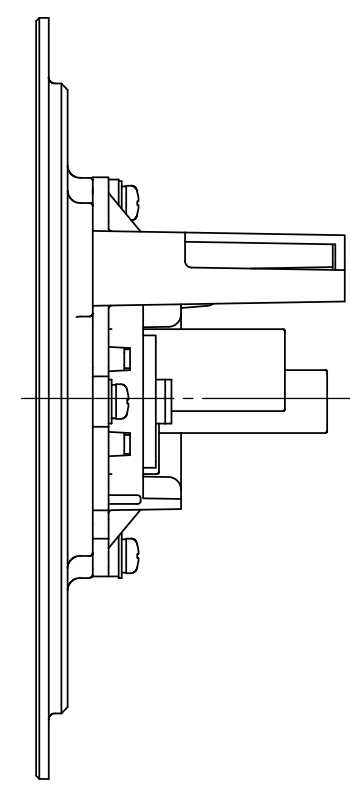

	来歴	担当	承認
△x	添付ネジ長さ変更/H15-282	'15.10.13 島村	'15.10.14 鈴木
△x	アウトレットボックス、塗代カバーの呼称を変更 図番削除+21-331	'21.8.30 齋藤	2021.10.11 西村

- 注1. 床仕上げ材の厚みによってボックス埋込深さが確保出来ない場合、LSF00000(別売品)をご使用ください。
 2. 市販品の鉄製大四角浅型・深型アウトレットボックスと鉄製大四角大丸穴塗代カバー(P=89mm)を使用して施工する事もできます。

2	3		サラネジ	ステンレス		M4×35 添付品
1	2		CAT5Eモジュラジャック			
1	1		LSF10「J」SUBASSY		ヘアライン処理	
数量	項目	図番	品名	材料	処理	寸法&記事
承認 '15.8.20	鈴木	名称	LSF10095		備付	三角法 尺度
検図 '15.8.20	高島	関連事項	* 3F6903C-05		図番	TERADA ELECTRIC WORKS CO., LTD.
製図 '15.8.20	島村					
設計 '15.6.4	島村					