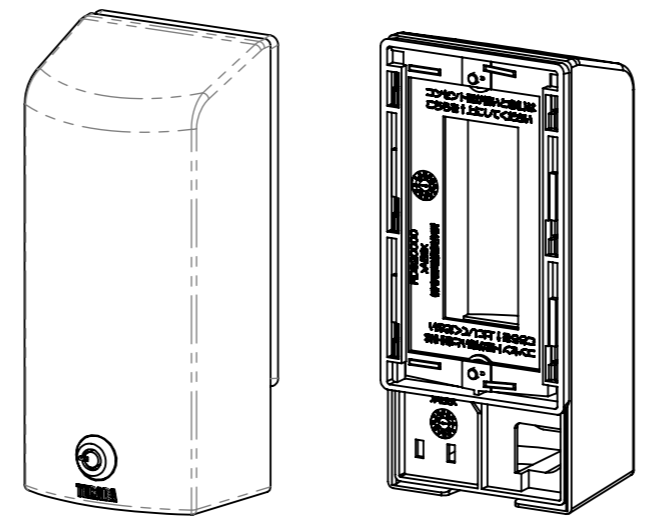

承認	担当	来歴
		△×

収納可能な電源プラグの最大サイズ

群番	品番	色
-00	RDS20000W	ホワイト
-01	RDS20000BR	ブラウン

- 注1. 電源プラグの寸法、形状により適合しない場合があります。
- 注2. カバー装着時は電源プラグ1ヶ所のみ使用可能です。
プラグを2本挿入してカバーをかけることは出来ません。
- 注3. 保護等級IPX3相当の防滴性能を維持するためには、
壁とベースの間にコーキング等の防水処理が必要になります。
- 注4. 標準品の鍵番号はすべて同じ番号です。

項目	図番	品名	材料	処理	寸法 & 記事
2	5	B13026	低頭M3.5ねじ	鋼	ニッケルメッキ
1	4	3F6727	フロントパネル	ABS樹脂	
1	3	C-88-8A	コインロックミニ		鍵2本付き
1	2	2F0255	カバー	ABS樹脂	
1	1	2F0254	ベース	ABS樹脂	
承認 2014.10.24	馬木	名称 トイレ内コンセント用セキュリティカバー まもれーる・トイレくん			備付 三角法 尺度 1:2
検図 2014.10.24	島村	RDS20000「」			
製図 2014.10.24	鈴木	関連事項 TD-1793	図番 3F6745C		
設計 2014.08.18	鈴木	TERADA ELECTRIC WORKS CO.,LTD.			