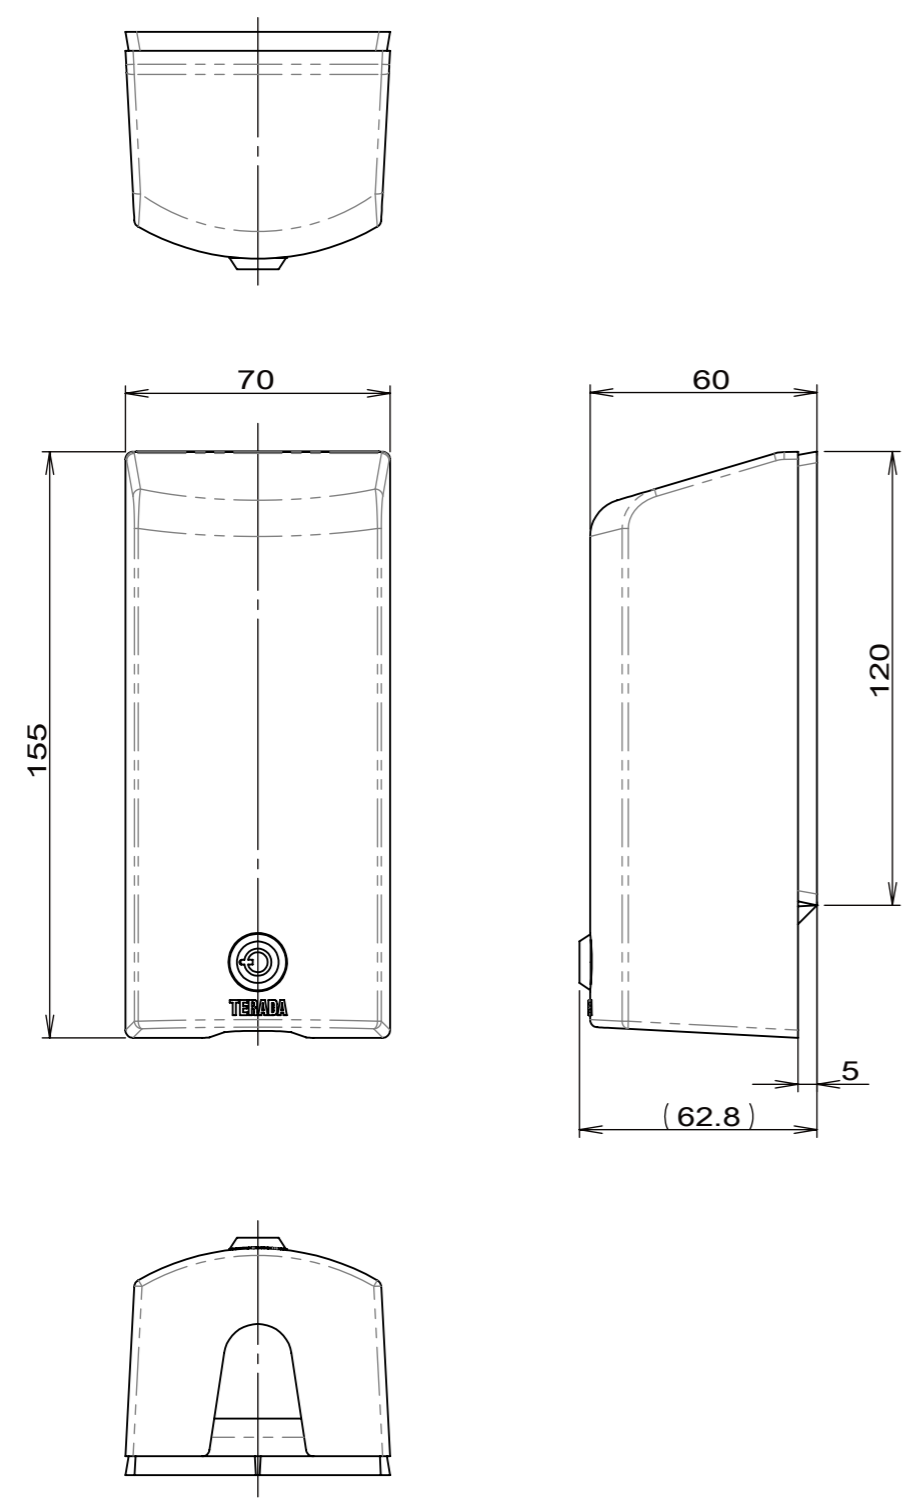

承認	担当	来歴
		△×

収納可能な電源プラグの最大サイズ

群番	品番	色
-00	RDS20000W	ホワイト
-01	RDS20000BR	ブラウン

- 注1. 電源プラグの寸法、形状により適合しない場合があります。
- 注2. カバー装着時は電源プラグ1ヶ所のみ使用可能です。
プラグを2本挿入してカバーをかけることは出来ません。
- 注3. 保護等級IPX3相当の防滴性能を維持するためには、
壁とベースの間にコーキング等の防水処理が必要になります。
- 注4. 標準品の鍵番号はすべて同じ番号です。

項目	図番	品名	材料	処理	寸法 & 記事
2	5	B13026	低頭M3.5ねじ	鋼	ニッケルメッキ
1	4	3F6727	フロントパネル	ABS樹脂	
1	3	C-88-8A	コインロックミニ		鍵2本付き
1	2	2F0255	カバー	ABS樹脂	
1	1	2F0254	ベース	ABS樹脂	
承認 2014.10.24	馬木	名称 トイレ内コンセント用セキュリティカバー まもれーる・トイレくん			備付 三角法 尺度 1:2
検図 2014.10.24	島村	RDS20000「」			
製図 2014.10.24	鈴木	関連事項 TD-1793	図番 3F6745C		
設計 2014.08.18	鈴木	TERADA ELECTRIC WORKS CO.,LTD.			