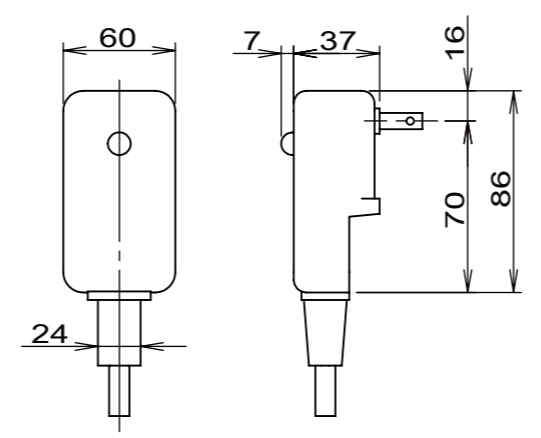

承認	担当	来歴
		△×

収納可能な電源プラグの最大サイズ

群番	品番	色
-00	RDS20000W	ホワイト
-01	RDS20000BR	ブラウン

- 注1. 電源プラグの寸法、形状により適合しない場合があります。
- 注2. カバー装着時は電源プラグ1ヶ所のみ使用可能です。
プラグを2本挿入してカバーをかけることは出来ません。
- 注3. 保護等級IPX3相当の防滴性能を維持するためには、
壁とベースの間にコーキング等の防水処理が必要になります。
- 注4. 標準品の鍵番号はすべて同じ番号です。

項目	図番	品名	材料	処理	寸法 & 記事
2	5	B13026	低頭M3.5ねじ	鋼	ニッケルメッキ
1	4	3F6727	フロントパネル	ABS樹脂	
1	3	C-88-8A	コインロックミニ		鍵2本付き
1	2	2F0255	カバー	ABS樹脂	
1	1	2F0254	ベース	ABS樹脂	
承認 2014.10.24	馬木	名称 トイレ内コンセント用セキュリティカバー まもれーる・トイレくん			備付 三角法 尺度 1:2
検図 2014.10.24	島村	RDS20000「」			
製図 2014.10.24	鈴木	関連事項 TD-1793	図番 3F6745C		
設計 2014.08.18	鈴木	TERADA ELECTRIC WORKS CO.,LTD.			