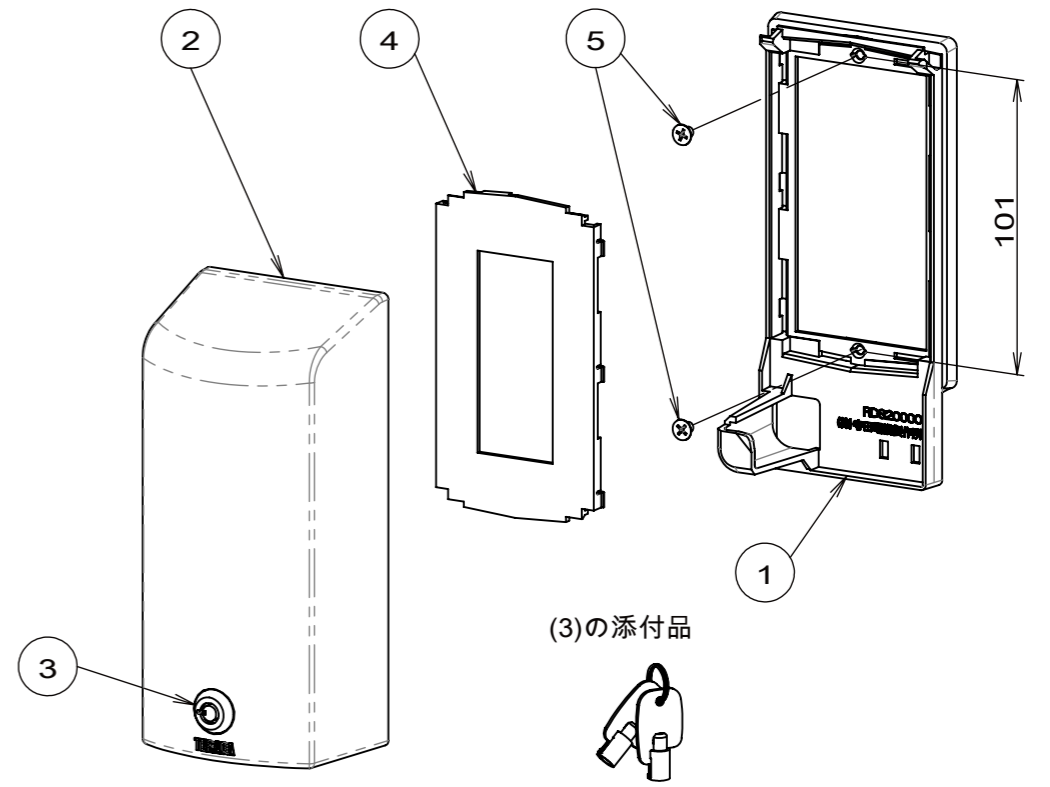

承認	担当	来歴
		△×

収納可能な電源プラグの最大サイズ

群番	品番	色
-00	RDS20000W	ホワイト
-01	RDS20000BR	ブラウン

- 注1. 電源プラグの寸法、形状により適合しない場合があります。
- 注2. カバー装着時は電源プラグ1ヶ所のみ使用可能です。
プラグを2本挿入してカバーをかけることは出来ません。
- 注3. 保護等級IPX3相当の防滴性能を維持するためには、
壁とベースの間にコーキング等の防水処理が必要になります。
- 注4. 標準品の鍵番号はすべて同じ番号です。

項目	図番	品名	材料	処理	寸法 & 記事
2	5	B13026	低頭M3.5ねじ	鋼	ニッケルメッキ
1	4	3F6727	フロントパネル	ABS樹脂	
1	3	C-88-8A	コインロックミニ		鍵2本付き
1	2	2F0255	カバー	ABS樹脂	
1	1	2F0254	ベース	ABS樹脂	
承認 2014.10.24	馬木	名称 トイレ内コンセント用セキュリティカバー まもれーる・トイレくん			備付 三角法 尺度 1:2
検図 2014.10.24	島村	RDS20000「」			
製図 2014.10.24	鈴木	関連事項 TD-1793	図番 3F6745C		
設計 2014.08.18	鈴木	TERADA ELECTRIC WORKS CO.,LTD.			