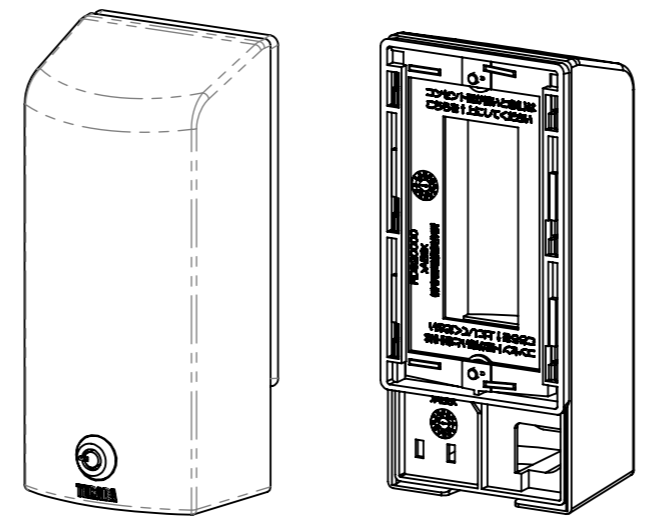

承認	担当	来歴
		△×

収納可能な電源プラグの最大サイズ

群番	品番	色
-00	RDS20000W	ホワイト
-01	RDS20000BR	ブラウン

- 注1. 電源プラグの寸法、形状により適合しない場合があります。
- 注2. カバー装着時は電源プラグ1ヶ所のみ使用可能です。
プラグを2本挿入してカバーをかけることは出来ません。
- 注3. 保護等級IPX3相当の防滴性能を維持するためには、
壁とベースの間にコーキング等の防水処理が必要になります。
- 注4. 標準品の鍵番号はすべて同じ番号です。

項目	図番	品名	材料	処理	寸法 & 記事	
2	5	B13026	低頭M3.5ねじ	鋼	ニッケルメッキ	
1	4	3F6727	フロントパネル	ABS樹脂		
1	3	C-88-8A	コインロックミニ		鍵2本付き	
1	2	2F0255	カバー	ABS樹脂		
1	1	2F0254	ベース	ABS樹脂		
承認	2014.10.24	馬木	名称 トイレ内コンセント用セキュリティカバー まもれーる・トイレくん			備付
検図	2014.10.24	島村	RDS20000「」			三角法 尺度 1:2
製図	2014.10.24	鈴木	関連事項 TD-1793		図番 3F6745C	
設計	2014.08.18	鈴木	TERADA ELECTRIC WORKS CO.,LTD.			