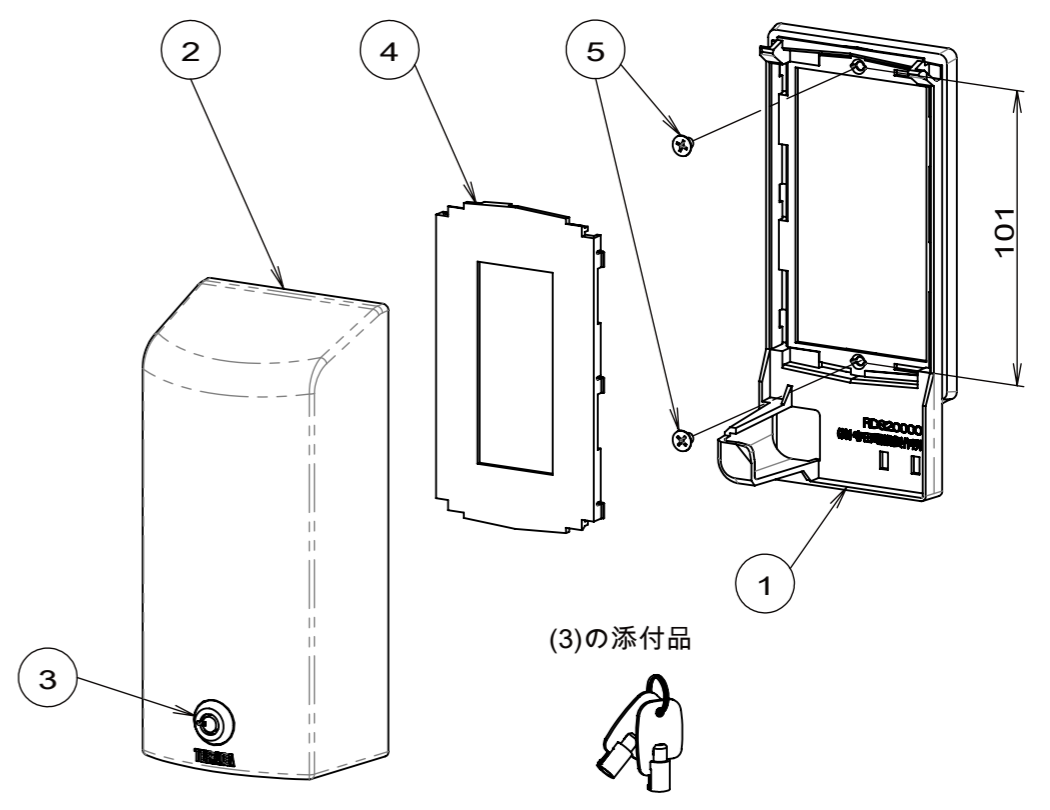

承認	担当	来歴
		△×

収納可能な電源プラグの最大サイズ

群番	品番	色
-00	RDS20000W	ホワイト
-01	RDS20000BR	ブラウン

- 注1. 電源プラグの寸法、形状により適合しない場合があります。
- 注2. カバー装着時は電源プラグ1ヶ所のみ使用可能です。
プラグを2本挿入してカバーをかけることは出来ません。
- 注3. 保護等級IPX3相当の防滴性能を維持するためには、
壁とベースの間にコーキング等の防水処理が必要になります。
- 注4. 標準品の鍵番号はすべて同じ番号です。

項目	図番	品名	材料	処理	寸法 & 記事	
2	5	B13026	低頭M3.5ねじ	鋼	ニッケルメッキ	
1	4	3F6727	フロントパネル	ABS樹脂		
1	3	C-88-8A	コインロックミニ		鍵2本付き	
1	2	2F0255	カバー	ABS樹脂		
1	1	2F0254	ベース	ABS樹脂		
承認	2014.10.24	馬木	名称 トイレ内コンセント用セキュリティカバー まもれーる・トイレくん			備付
検図	2014.10.24	島村	RDS20000「」			三角法 尺度 1:2
製図	2014.10.24	鈴木	関連事項 TD-1793		図番 3F6745C	
設計	2014.08.18	鈴木	TERADA ELECTRIC WORKS CO.,LTD.			