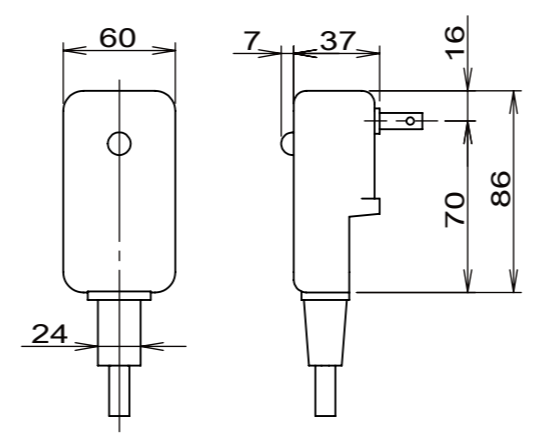

承認	担当	来歴
		△×

収納可能な電源プラグの最大サイズ

群番	品番	色
-00	RDS20000W	ホワイト
-01	RDS20000BR	ブラウン

- 注1. 電源プラグの寸法、形状により適合しない場合があります。
- 注2. カバー装着時は電源プラグ1ヶ所のみ使用可能です。
プラグを2本挿入してカバーをかけることは出来ません。
- 注3. 保護等級IPX3相当の防滴性能を維持するためには、
壁とベースの間にコーキング等の防水処理が必要になります。
- 注4. 標準品の鍵番号はすべて同じ番号です。

項目	図番	品名	材料	処理	寸法 & 記事	
2	5	B13026	低頭M3.5ねじ	鋼	ニッケルメッキ	
1	4	3F6727	フロントパネル	ABS樹脂		
1	3	C-88-8A	コインロックミニ		鍵2本付き	
1	2	2F0255	カバー	ABS樹脂		
1	1	2F0254	ベース	ABS樹脂		
承認	2014.10.24	馬木	名称 トイレ内コンセント用セキュリティカバー まもれーる・トイレくん			備付
検図	2014.10.24	島村	RDS20000「」			三角法 尺度 1:2
製図	2014.10.24	鈴木	関連事項 TD-1793		図番 3F6745C	
設計	2014.08.18	鈴木	TERADA ELECTRIC WORKS CO.,LTD.			