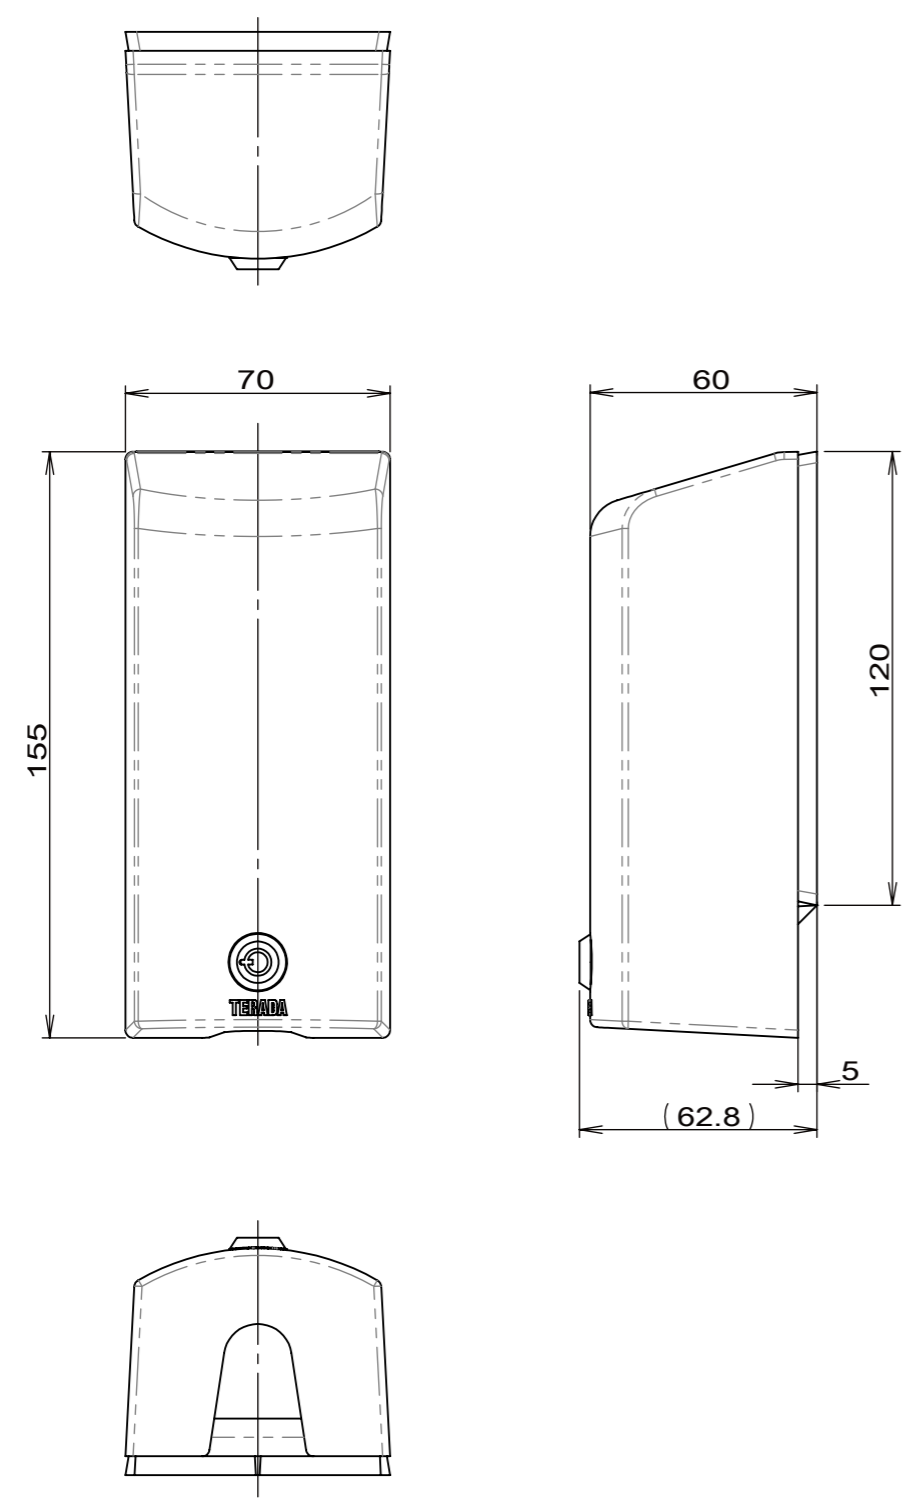

承認	担当	来歴
		△×

収納可能な電源プラグの最大サイズ

群番	品番	色
-00	RDS20000W	ホワイト
-01	RDS20000BR	ブラウン

- 注1. 電源プラグの寸法、形状により適合しない場合があります。
- 注2. カバー装着時は電源プラグ1ヶ所のみ使用可能です。
プラグを2本挿入してカバーをかけることは出来ません。
- 注3. 保護等級IPX3相当の防滴性能を維持するためには、
壁とベースの間にコーキング等の防水処理が必要になります。
- 注4. 標準品の鍵番号はすべて同じ番号です。

項目	図番	品名	材料	処理	寸法 & 記事	
2	5	B13026	低頭M3.5ねじ	鋼	ニッケルメッキ	
1	4	3F6727	フロントパネル	ABS樹脂		
1	3	C-88-8A	コインロックミニ		鍵2本付き	
1	2	2F0255	カバー	ABS樹脂		
1	1	2F0254	ベース	ABS樹脂		
承認	2014.10.24	馬木	名称 トイレ内コンセント用セキュリティカバー まもれーる・トイレくん			備付
検図	2014.10.24	島村	RDS20000「」			三角法 尺度 1:2
製図	2014.10.24	鈴木	関連事項 TD-1793		図番 3F6745C	
設計	2014.08.18	鈴木	TERADA ELECTRIC WORKS CO.,LTD.			