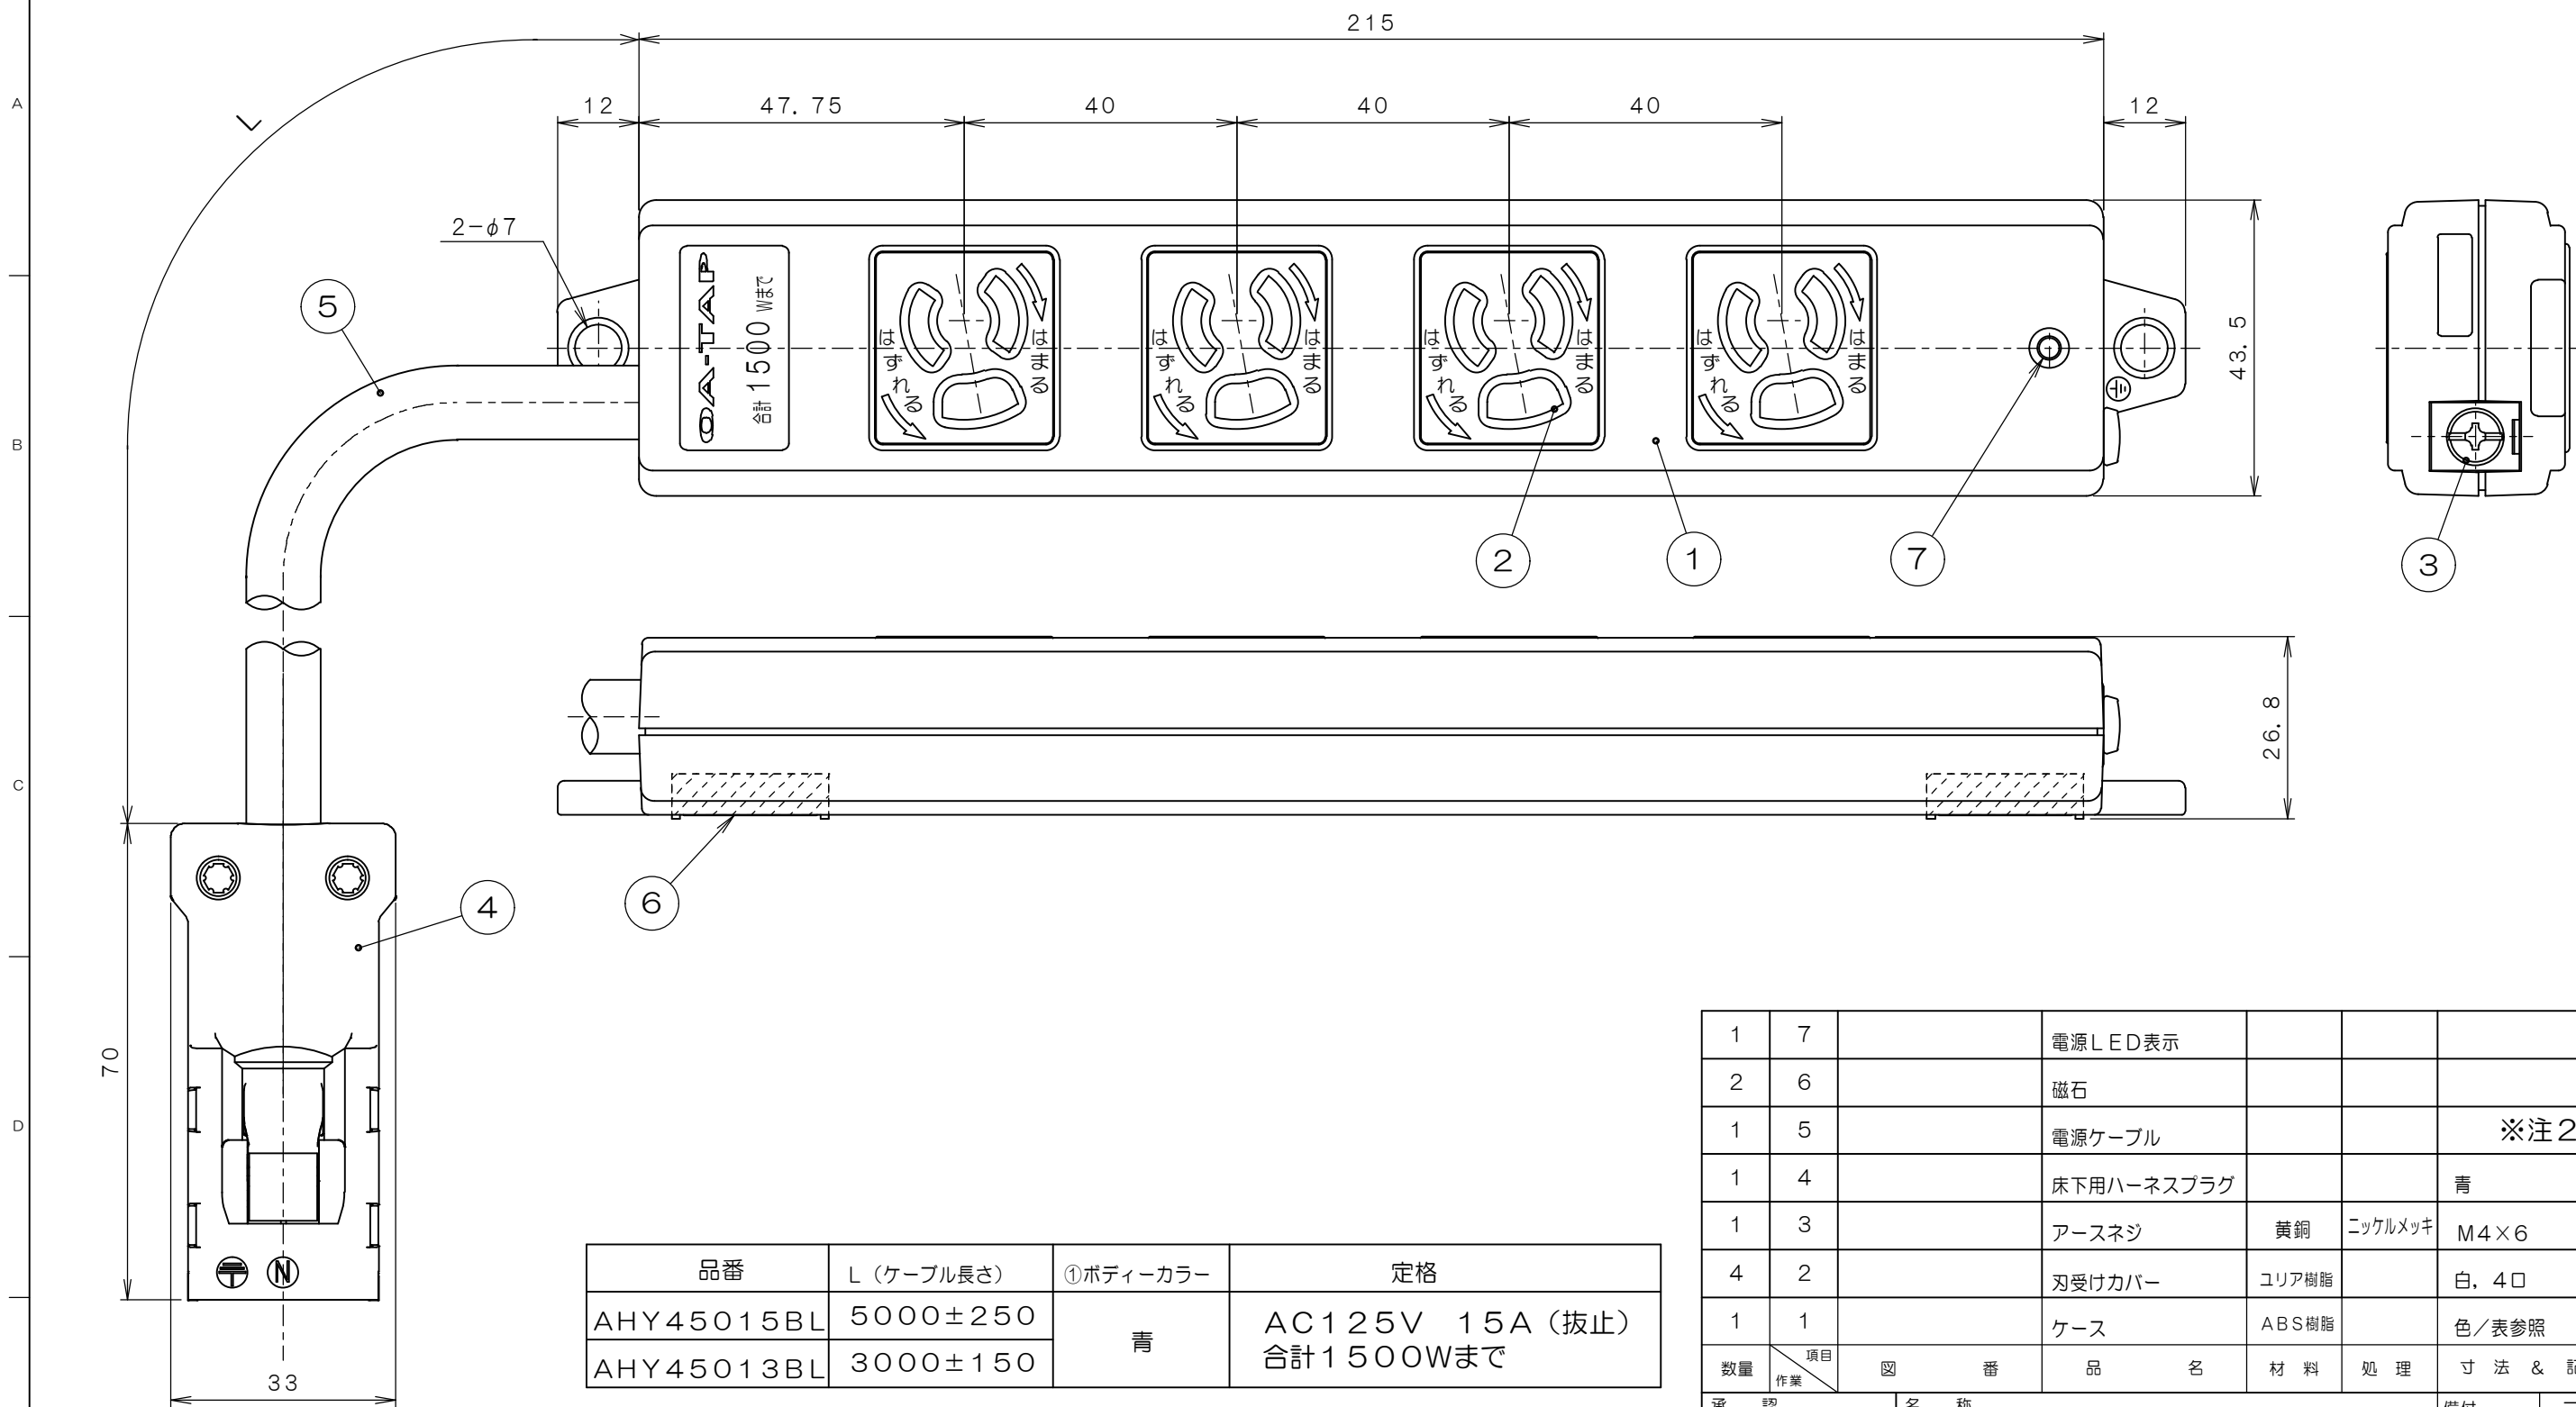

3F6307C 検図

来歴	担当	承認
△× 注記変更	15.04.20 遠藤	鈴木

品番	L (ケーブル長さ)	①ボディカラー	定格
AHY45015BL	5000±250	青	AC125V 15A (抜止)
AHY45013BL	3000±150		合計1500Wまで

注1. 表題名称欄「」内はケーブル長 (図中L寸法) を表し品番として表に示します。
 2. ハーネスプラグ (ケーブル: ソフトVCT 2mm² × 2芯, 0.75mm² × 1芯)

数量	項目	図番	品名	材料	処理	寸法 & 記事
1	7		電源LED表示			
2	6		磁石			
1	5		電源ケーブル			※注2
1	4		床下用ハーネスプラグ			青
1	3		アースネジ	黄銅	ニッケルメッキ	M4×6
4	2		刃受けカバー	クリア樹脂		白, 4口
1	1		ケース	ABS樹脂		色/表参照

承認 11.9.29 菊地	検図 11.9.28 鈴木	製図 11.9.28 遠藤	設計 11.9.28 菊地	名称 ハーネスプラグ付OAタップ AHY4501「」BL	備付 三角法 尺度 1/1
関連事項 B15003-15, 19		図番 3F6307C			
TERADA ELECTRIC WORKS CO., LTD.					