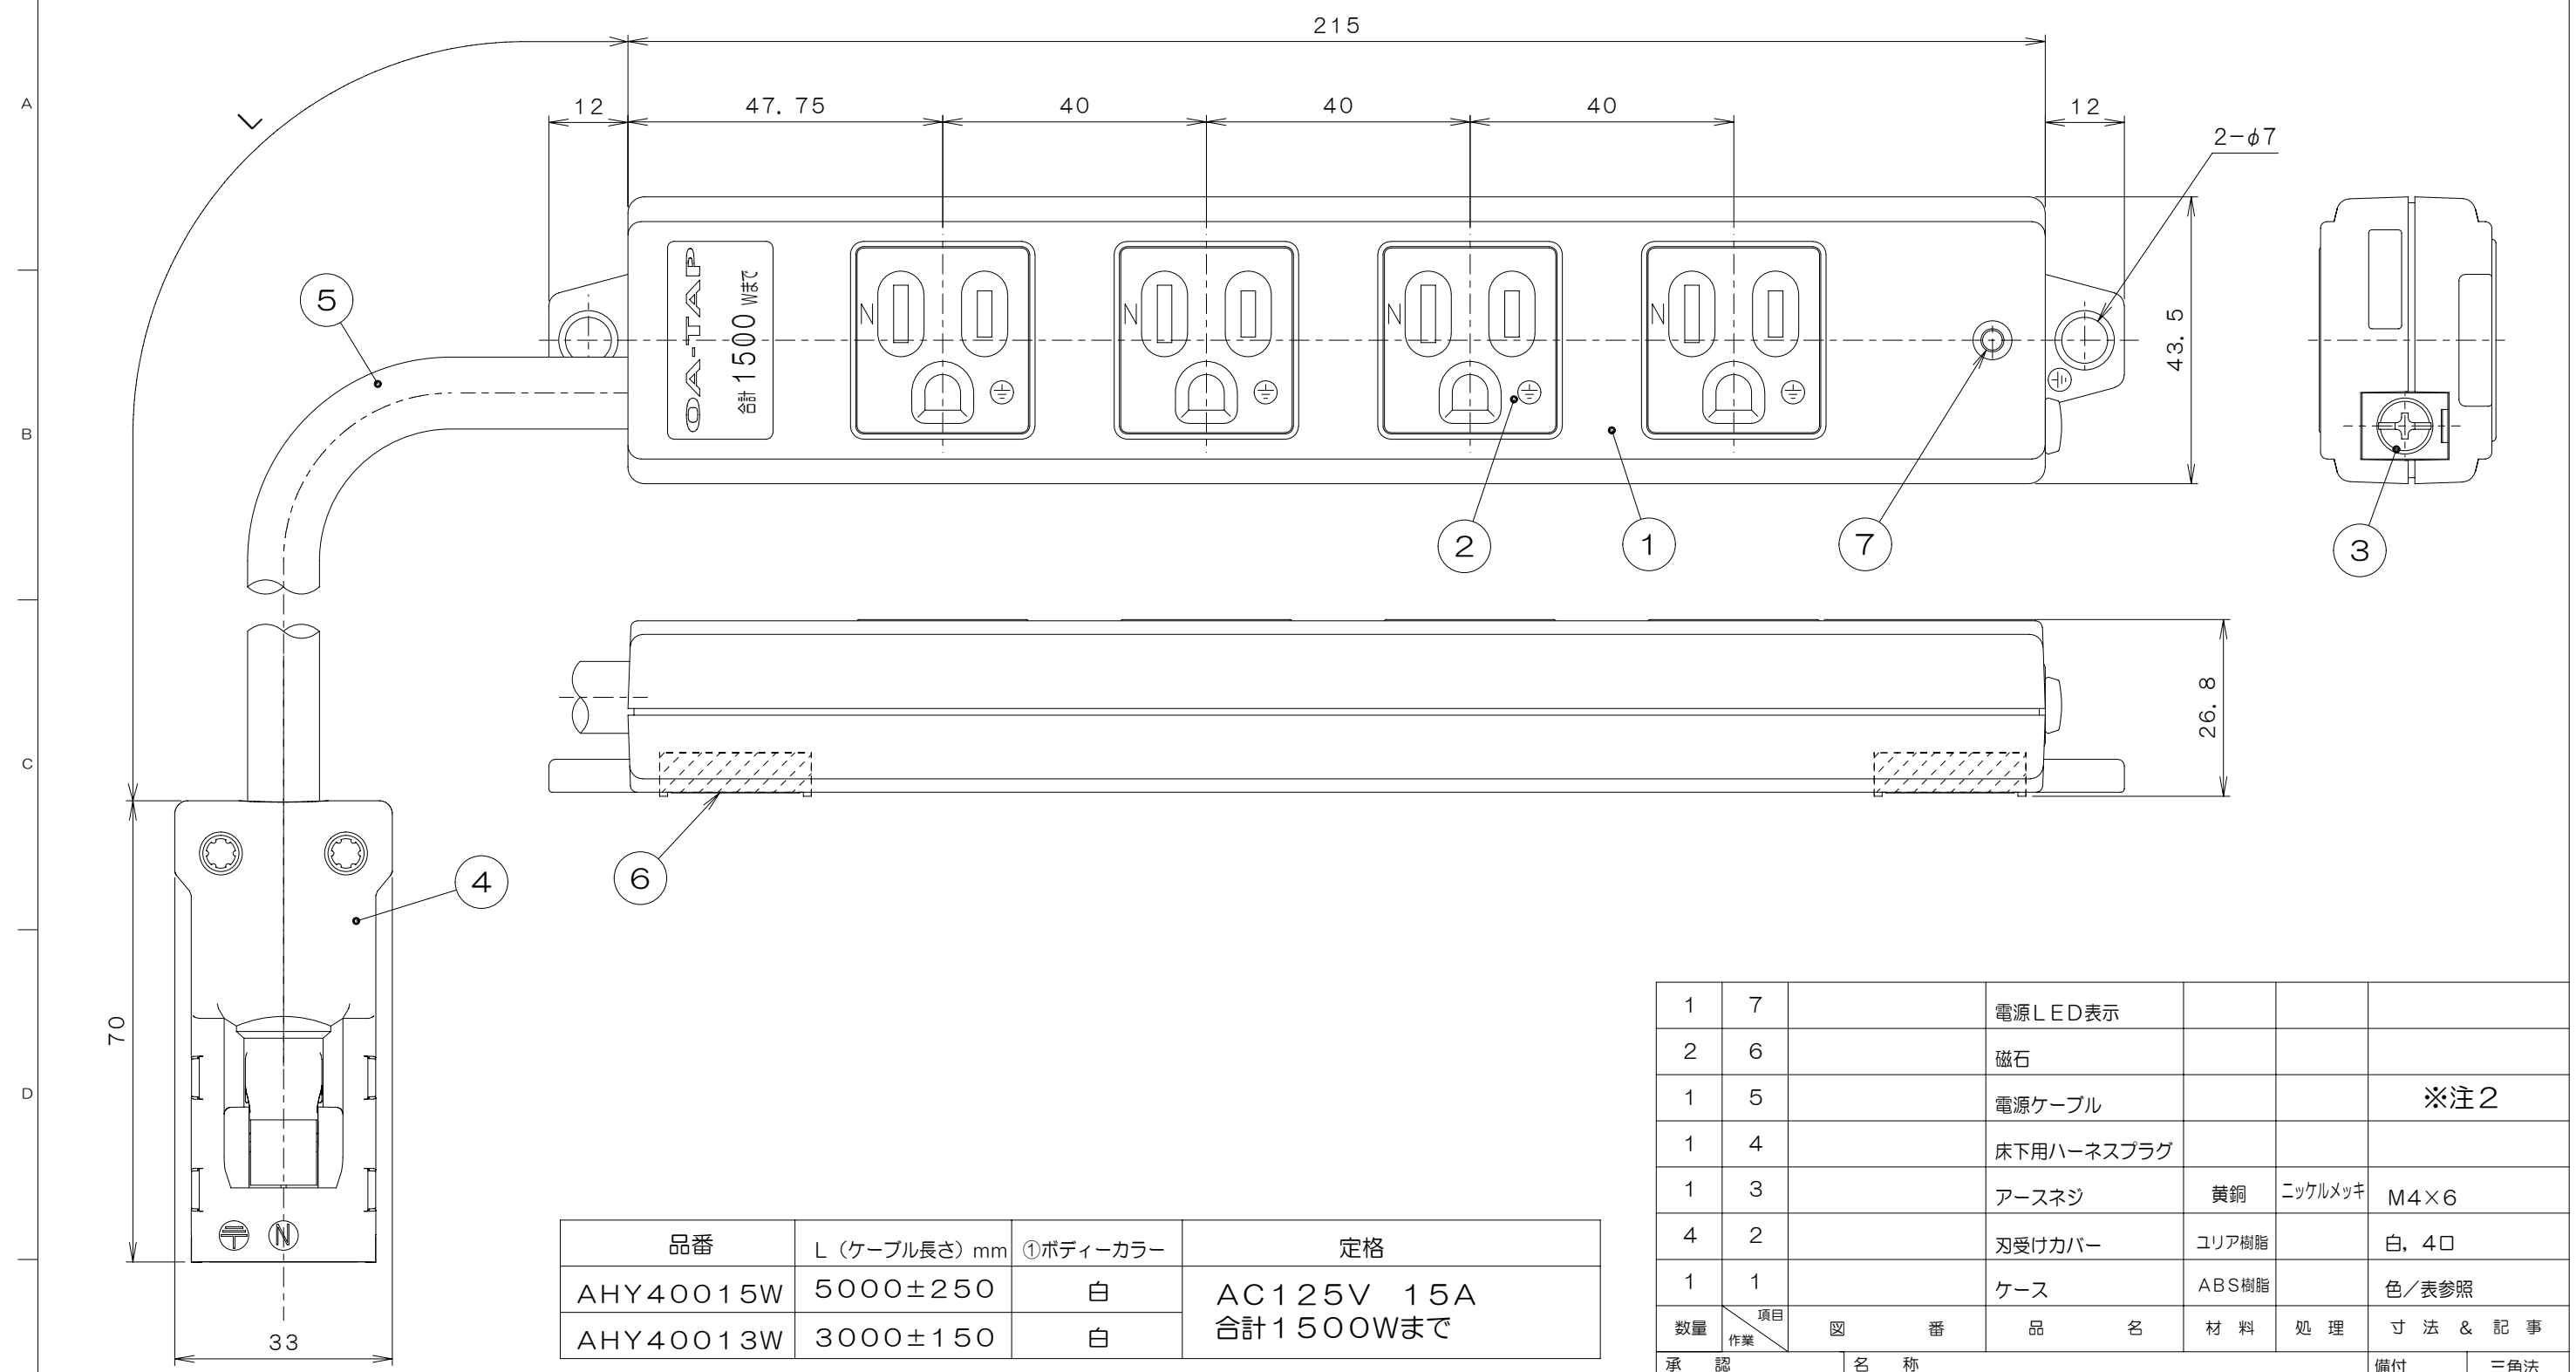

△×	来 歴	担 当	承 認
----	-----	-----	-----

品番	L (ケーブル長さ) mm	①ボディーカラー	定格
AHY40015W	5000±250	白	AC125V 15A
AHY40013W	3000±150	白	合計1500Wまで

1	7		電源LED表示					
2	6		磁石					
1	5		電源ケーブル				※注2	
1	4		床下用ハーネスプラグ					
1	3		アースネジ	黄銅	ニッケルメッキ		M4×6	
4	2		刃受けカバー	ユリア樹脂			白, 4口	
1	1		ケース	ABS樹脂			色/表参照	
数量	項目	図 番	品 名	材 料	処 理	寸 法 & 記 事		
承認	09.1.20	菊地	名 称				備付	三角法
検 図	09.1.20	鳥居	ハーネスプラグ付OAタップ					尺度
製 図	08.12.19	島村	AHY4001「」					1/1
設 計	08.10.2	菊地	関連事項	B08052		図 番	3F5718C	
			TERADA ELECTRIC WORKS CO., LTD.					

注1. 表題名称欄「」内はケーブル長 (図中L寸法)、色別を表し品番として表に示します。
 2. ハーネスプラグ (ケーブル: ソフトVCT 2mm² × 2芯, 0.75mm² × 1芯)