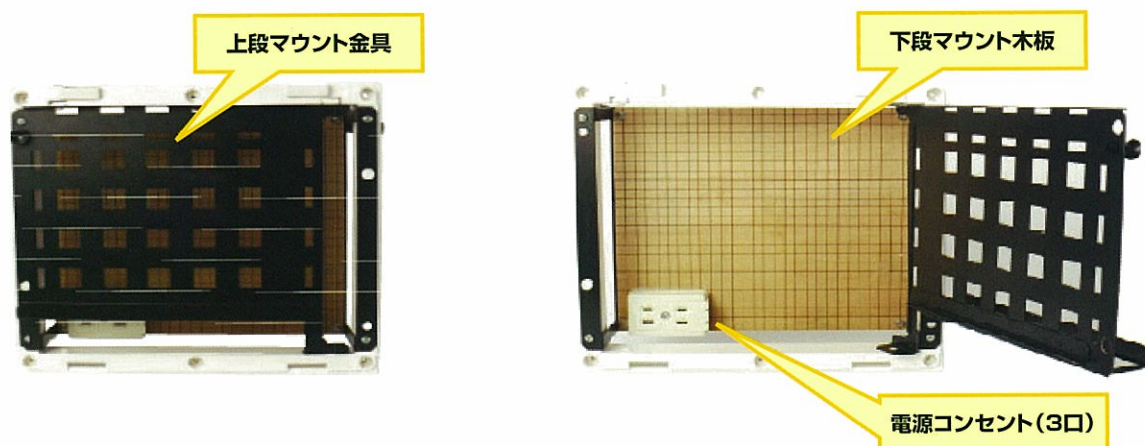

## TD-1432【埋め込みタイプ】

最新のブロードバンド機器・配線をすっきりきれいに収納!

### 特 徴

- 埋め込みタイプで省スペース設置を実現。
- 開閉式のマウント金具の表面・裏面と木板の3面に機器設置が可能でメンテナンスも容易。
- 各種通信機器を搭載可能なマルチメディアボックスです。
- よりスピーディな配線作業が実現。しかも施工性が大幅にアップ。
- 先行配線することで、どの部屋からでもブロードバンドを利用することができます。
- 既築への設置の場合はカバーロックアウト部を加工して上下左右配線が可能です。
- ブロードバンドサービスの追加申し込み時も、簡単に機器の追加設置・接続が可能。

### 装置構成イメージ

ボックス寸法(mm):300(タテ)×340(ヨコ)×143(フカサ)(埋込フカサ60)