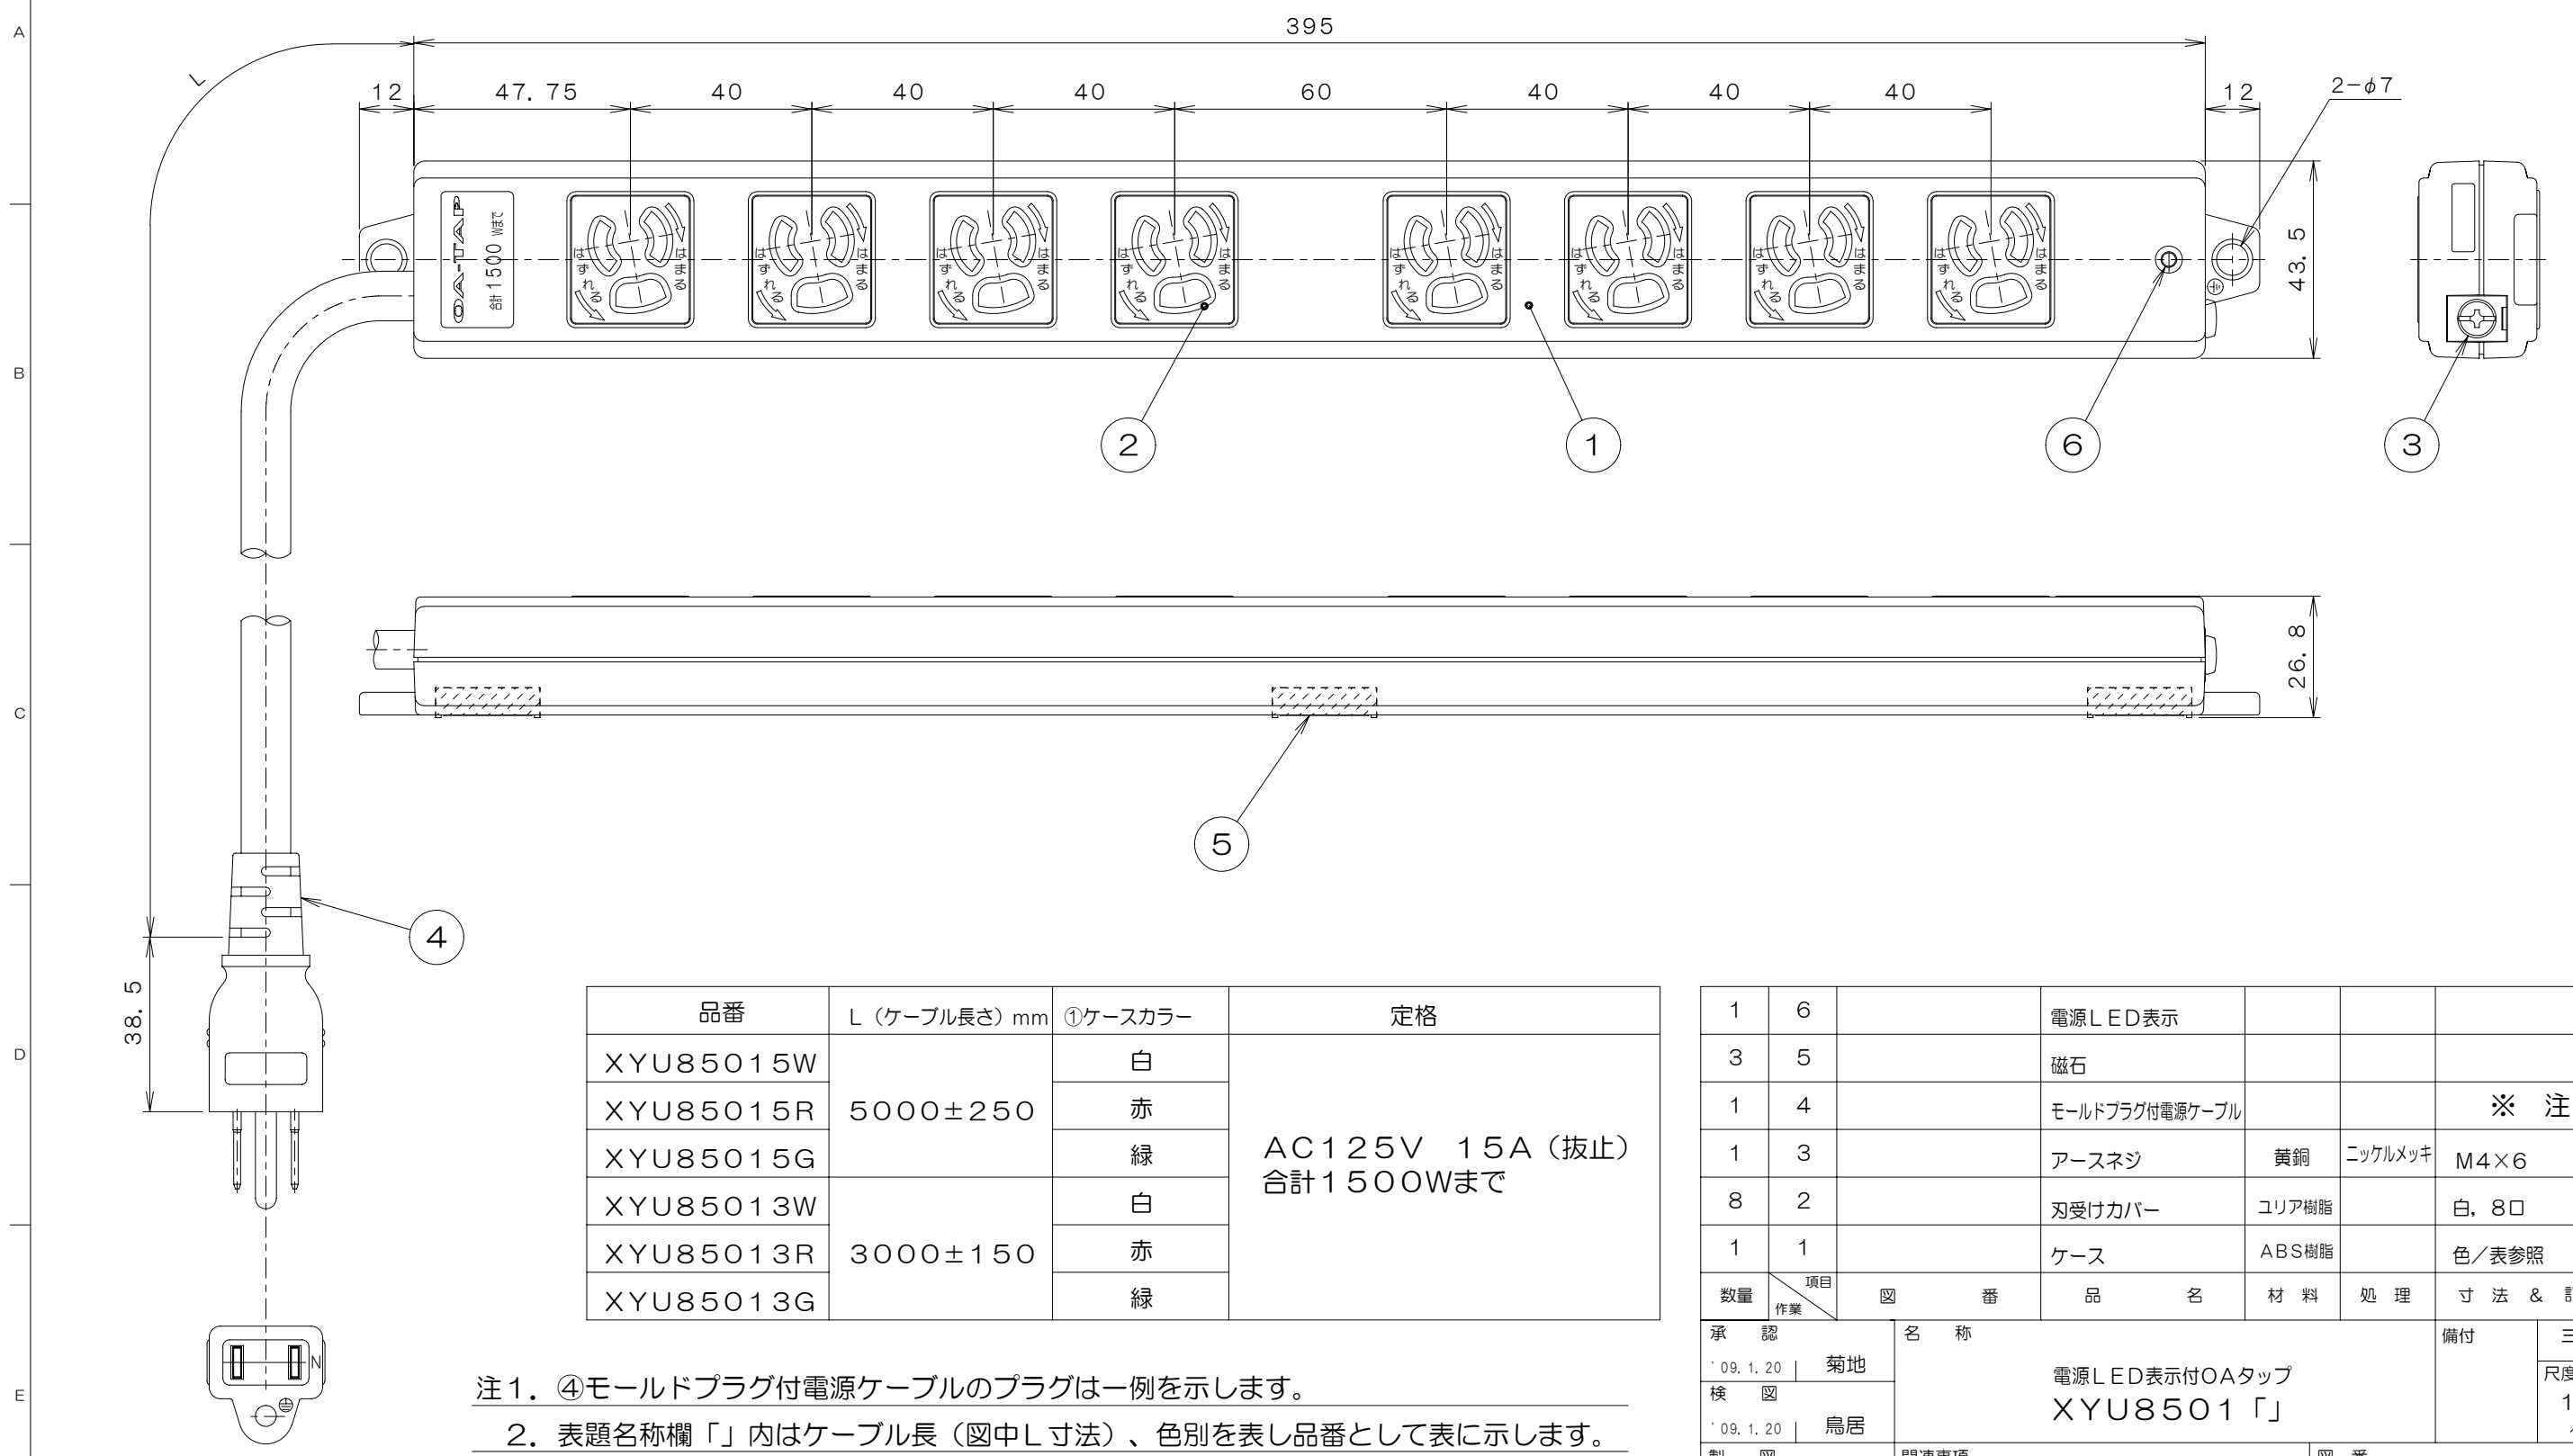

△×	来歴	担当	承認
----	----	----	----

品番	L (ケーブル長さ) mm	①ケースカラー	定格
XYU85015W	5000±250	白	AC125V 15A (抜止) 合計1500Wまで
XYU85015R		赤	
XYU85015G		緑	
XYU85013W	3000±150	白	
XYU85013R		赤	
XYU85013G		緑	

- 注1. ④モールドプラグ付電源ケーブルのプラグは一例を示します。
 2. 表題名称欄「」内はケーブル長(図中L寸法)、色別を表し品番として表に示します。
 3. 2P接地付プラグ(ケーブル:ソフトVCT 2mm²×2芯, 0.75mm²×1芯)

数量	項目	図番	品名	材料	処理	寸法 & 記事	
1	6		電源LED表示				
3	5		磁石				
1	4		モールドプラグ付電源ケーブル			※注3	
1	3		アースネジ	黄銅	ニッケルメッキ	M4×6	
8	2		刃受けカバー	クリア樹脂		白, 8口	
1	1		ケース	ABS樹脂		色/表参照	
承認	09.1.20 菊地		名称			備付	三角法
検	09.1.20 鳥居		電源LED表示付OAタップ XYU8501「」				尺度 1/1.5
製	08.12.19 島村		関連事項		図番		
設	08.12.2 菊地		B08046		3F5666C		
TERADA ELECTRIC WORKS CO., LTD.							