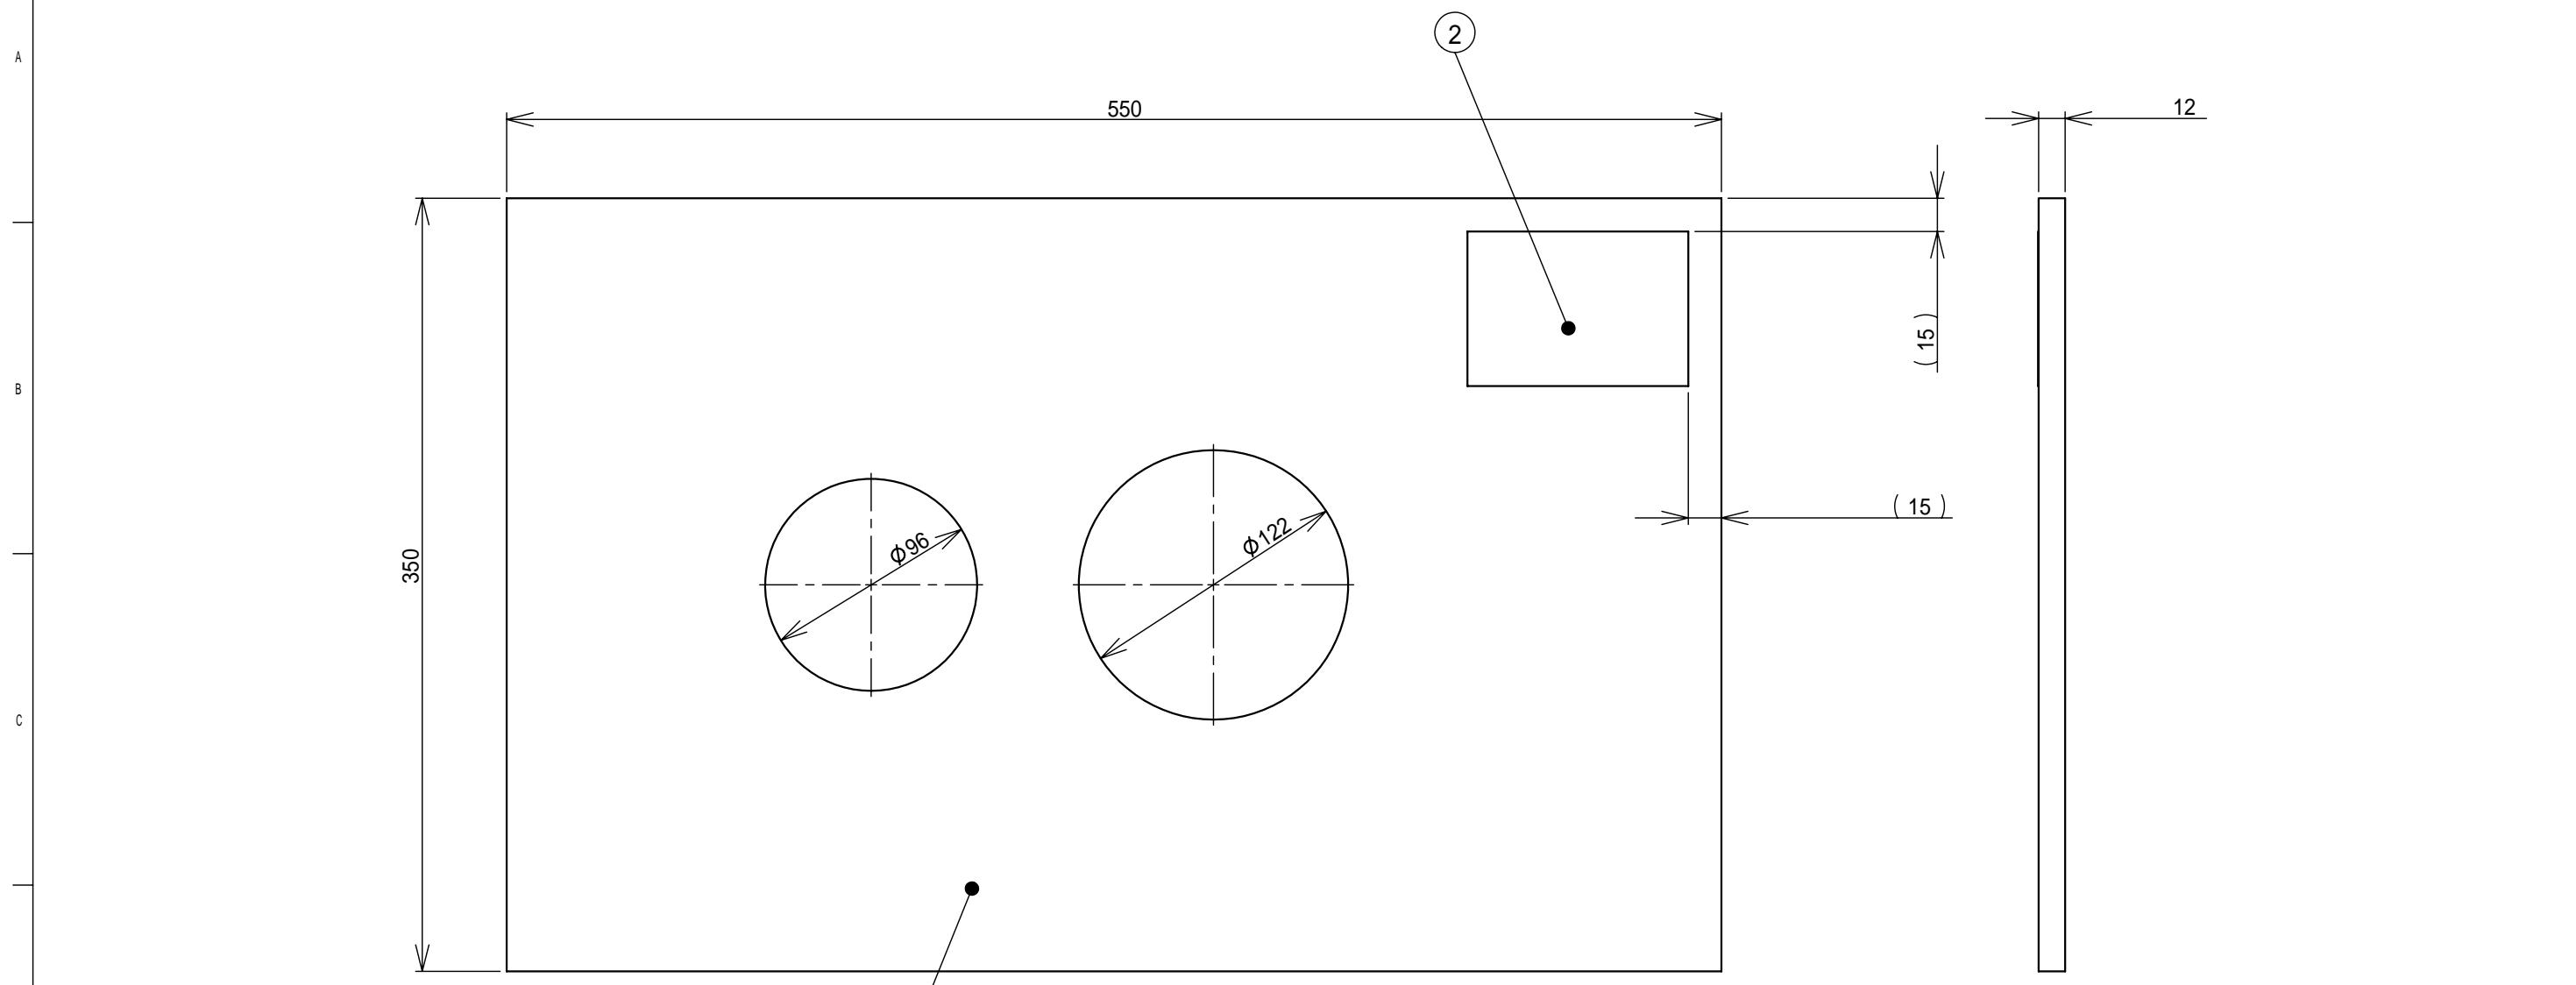

3F4891C 図

△x	来 歴	担当	承認
----	-----	----	----

1	2	3F4780	ザグリコアガイド説明シール			
1	1	3F4769	ザグリコアガイド	コンパネ		t=12
個 数	項 目	図面番号	品 名	材 質	処 理	備 考

項目 作業	図 番	品 名	材 料	処 理	寸 法 & 記 事
承認 2005.8.24 吉野	名 称 ザグリコアガイド板 TWD96121				備付
検 図 2005.8.24 菊地					三角法 尺度 1:3
製 図 2005.8.24 三浦	関連事項 *	図 番 3F4891C			
設 計 2005.8.24 菊地	TERADA ELECTRIC WORKS CO., LTD.				