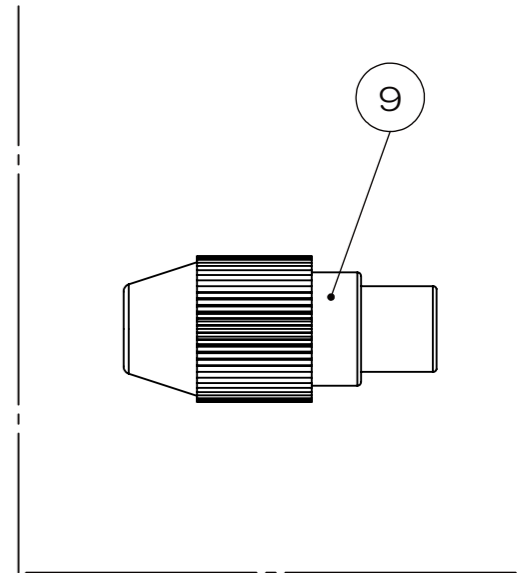

3F5660C 標準図

来歴	担当	承認
△ x		

ナカブタ外し時状態

1	9	F-5PS	テレビコンセントプラグ			添付品
2	8	3NPS4+SW-S7	ナベネジ			M3 × 4
1	7	WTS71H	TV直列ユニット(中継)			
1	6	4F1967	66パッキン	ネオブレン		t=2.0
1	5	4F1966	66-X取付板	SPCC	黒亜鉛メッキ	t=1.4
2	4	4FPS30-SU	サラネジ	SUS		添付品M4 × 30
1	3	JIS B 2401	Oリング			
1	2	4F1965	66ナカブタC51	アルミ	バレル研磨	
1	1	3F5567	66プレート	アルミ	バレル研磨	
個数	項目	図面番号	品名	材質	処理	備考

承認	2008.12.3	菊地	名称 コンセント付プレート TFB66720	備付	寸法 & 記事 三角法 尺度 1:1
検図	2008.12.3	鳥居			
製図	2008.12.2	高島	関連事項 *	図番 3F5660C	TERADA ELECTRIC WORKS CO., LTD.
設計	2007.10.11	菊地			