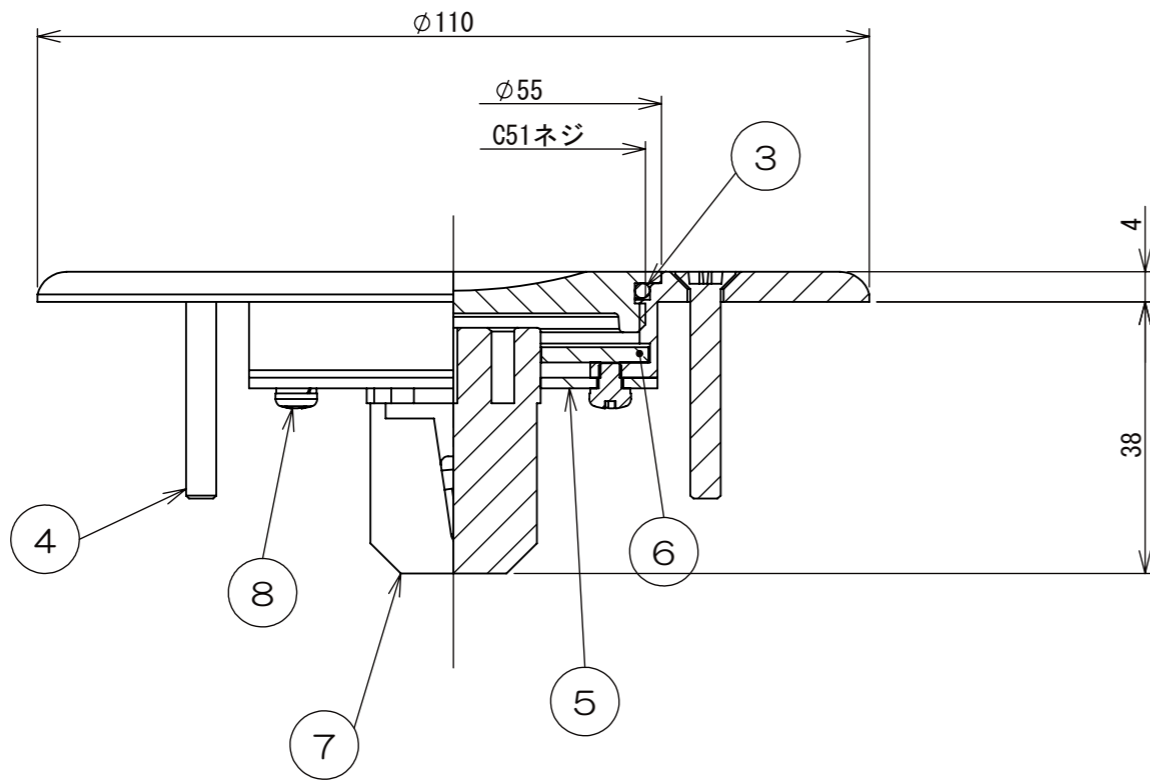

3F5660C 標準図

来歴	担当	承認
△ x		

ナカブタ外し時状態

1	9	F-5PS	テレビコンセントプラグ			添付品
2	8	3NPS4+SW-S7	ナベネジ			M3 × 4
1	7	WTS71H	TV直列ユニット(中継)			
1	6	4F1967	66パッキン	ネオブレン		t=2.0
1	5	4F1966	66-X取付板	SPCC	黒亜鉛メッキ	t=1.4
2	4	4FPS30-SU	サラネジ	SUS		添付品M4 × 30
1	3	JIS B 2401	Oリング			
1	2	4F1965	66ナカブタC51	アルミ	バレル研磨	
1	1	3F5567	66プレート	アルミ	バレル研磨	
個数	項目	図面番号	品名	材質	処理	備考

承認	2008.12.3	菊地	名称 コンセント付プレート TFB66720	備付	寸法 & 記事 三角法 尺度 1:1
検図	2008.12.3	鳥居			
製図	2008.12.2	高島	関連事項 *	図番 3F5660C	TERADA ELECTRIC WORKS CO., LTD.
設計	2007.10.11	菊地			