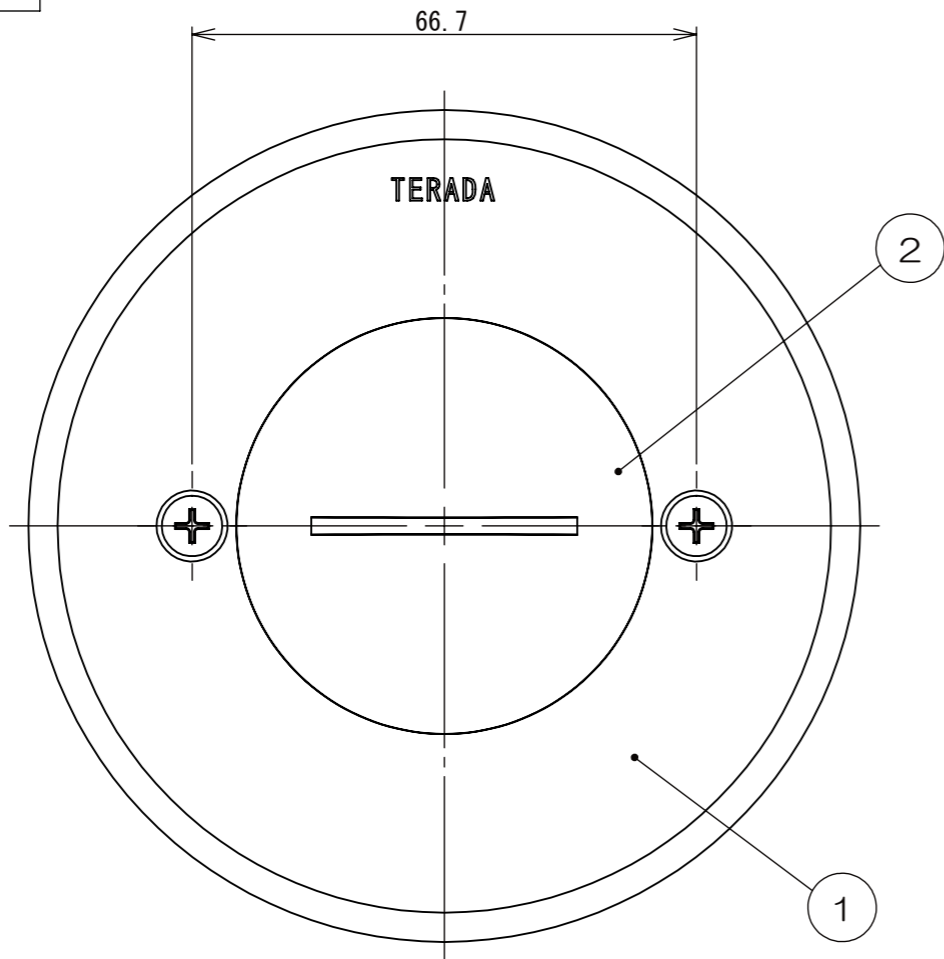

3F5660C 標準図

来歴	担当	承認
△ x		

ナカブタ外し時状態

1	9	F-5PS	テレビコンセントプラグ			添付品
2	8	3NPS4+SW-S7	ナベネジ			M3 × 4
1	7	WTS71H	TV直列ユニット(中継)			
1	6	4F1967	66パッキン	ネオブレン		t=2.0
1	5	4F1966	66-X取付板	SPCC	黒亜鉛メッキ	t=1.4
2	4	4FPS30-SU	サラネジ	SUS		添付品M4 × 30
1	3	JIS B 2401	Oリング			
1	2	4F1965	66ナカブタC51	アルミ	バレル研磨	
1	1	3F5567	66プレート	アルミ	バレル研磨	
個数	項目	図面番号	品名	材質	処理	備考

承認	2008.12.3	菊地	名称 コンセント付プレート TFB66720	備付	寸法 & 記事 三角法 尺度 1:1
検図	2008.12.3	鳥居			
製図	2008.12.2	高島	関連事項 *	図番 3F5660C	TERADA ELECTRIC WORKS CO., LTD.
設計	2007.10.11	菊地			