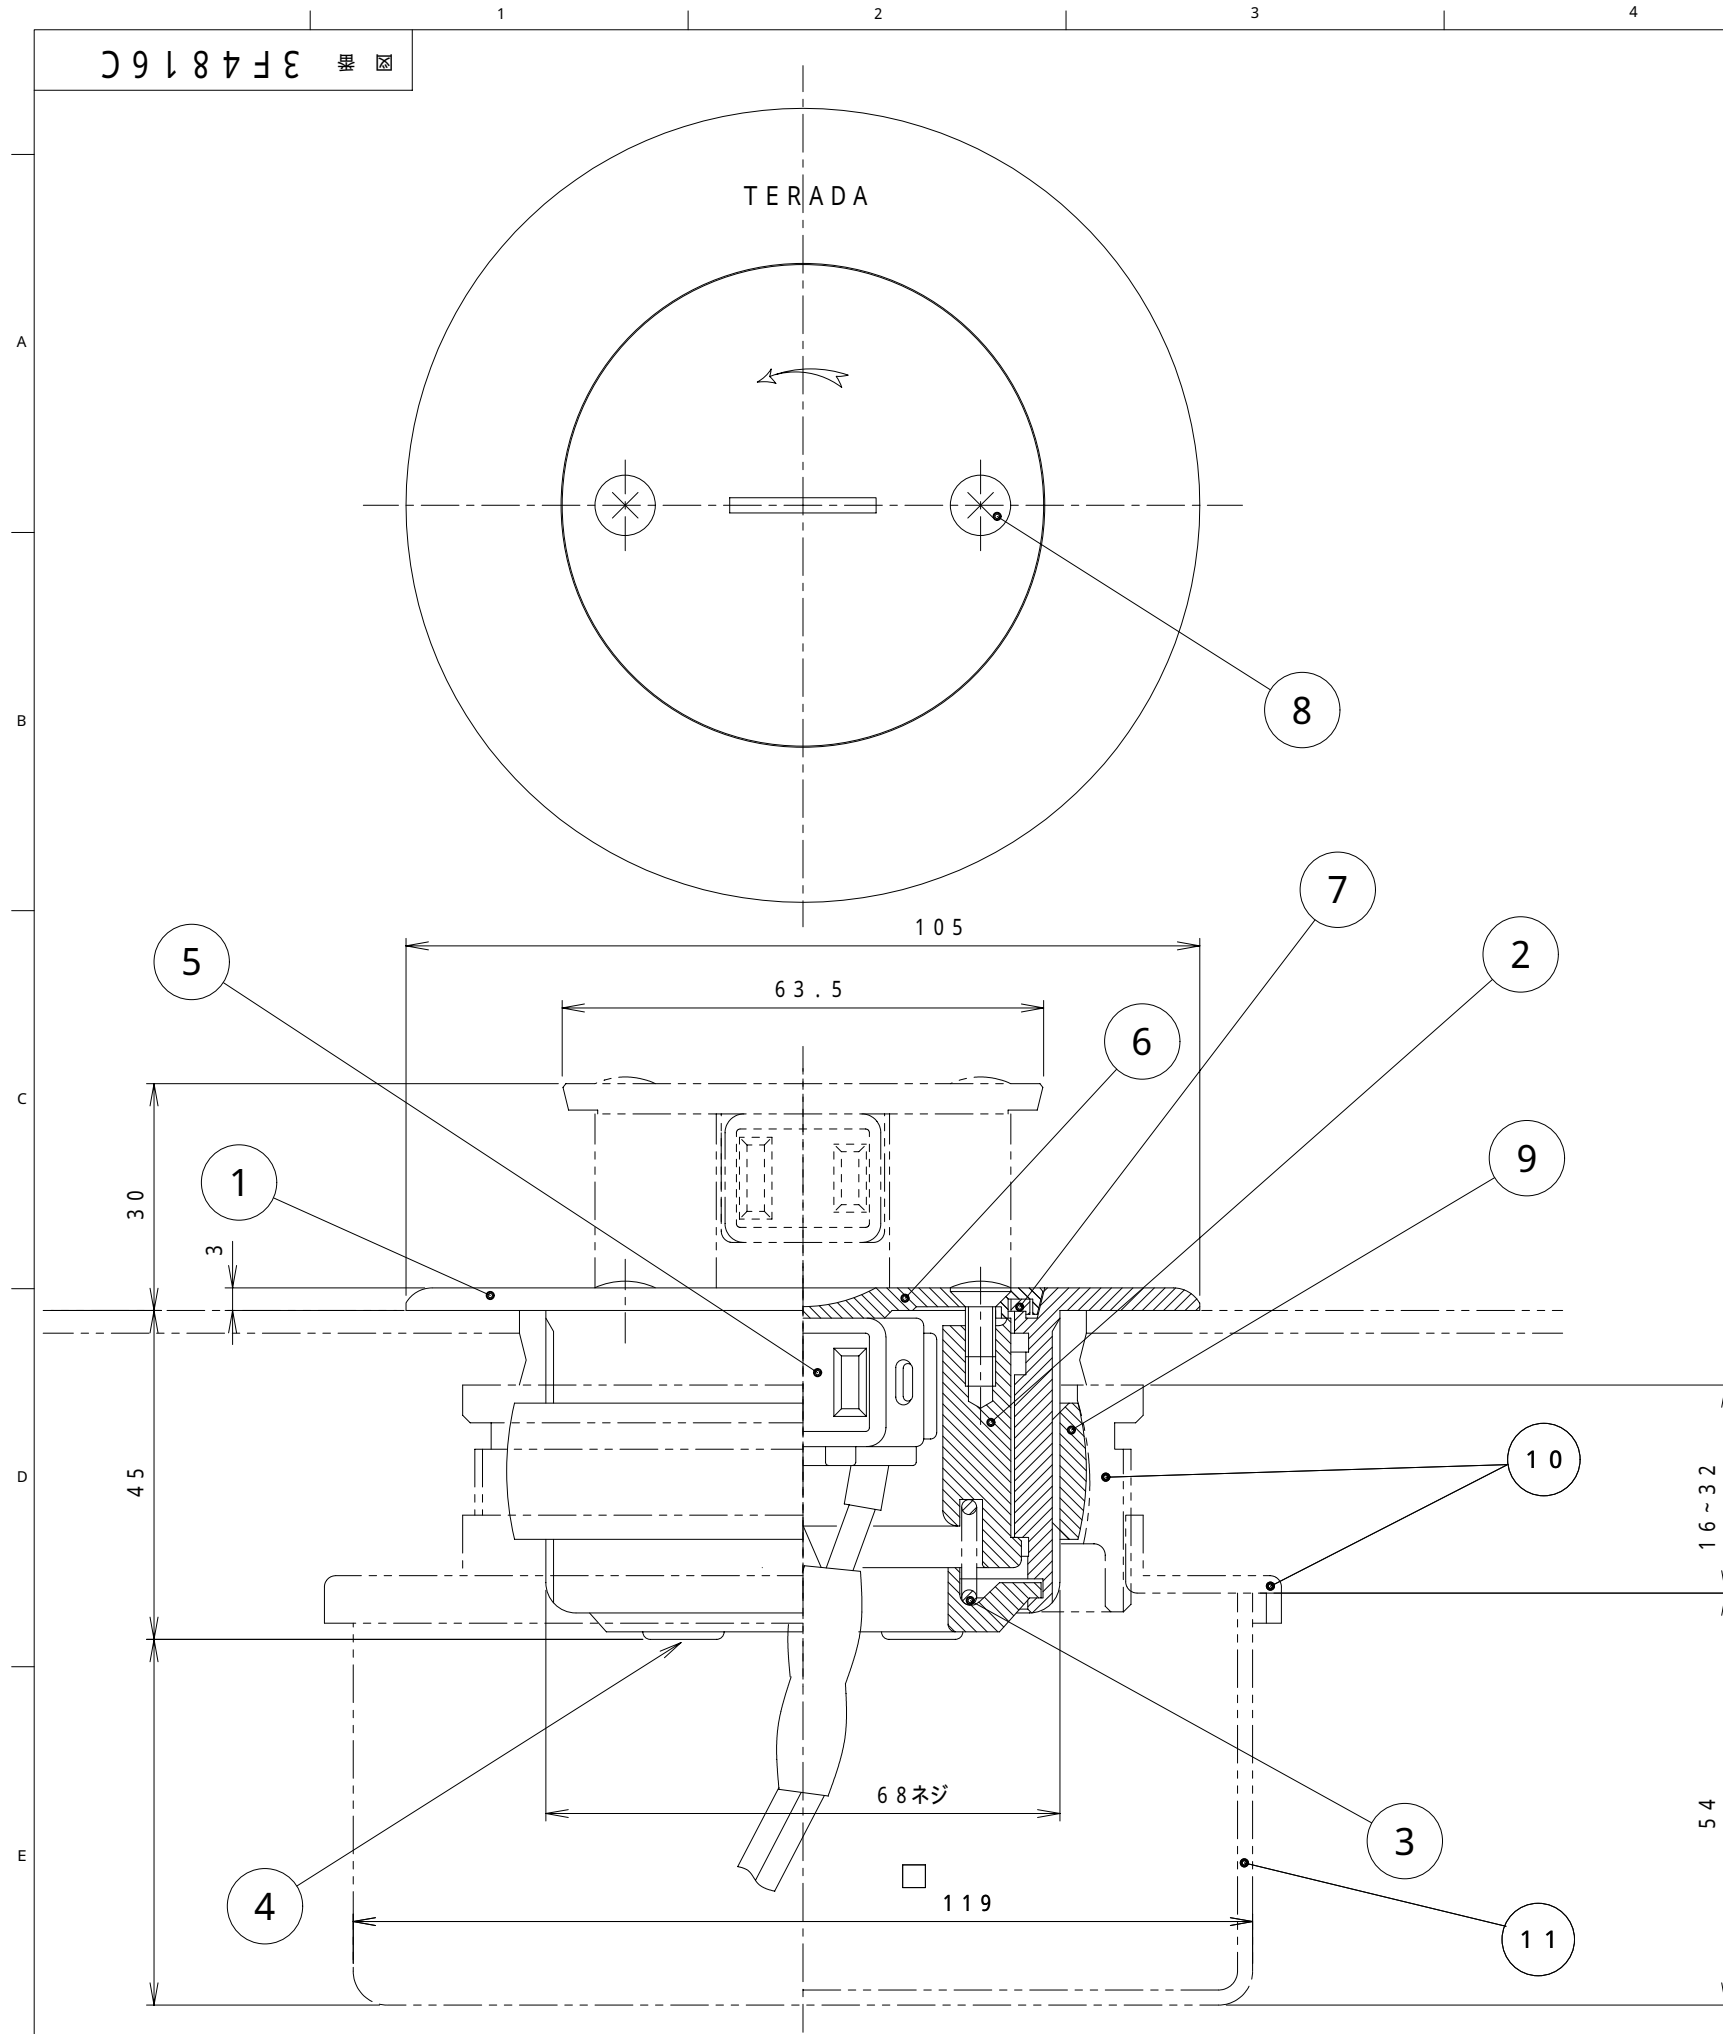

図番 3F4816C

△x	来歴	担当	承認
----	----	----	----

注1. 図中 印寸法は25mm以上に設置ください。

(1)	11		大四角深形 アウトレットボックス			市販品
(1)	10	F23A0376	フロアベース			5HLB (別売品)
1	9	4F1029	5型水平リング	アルミ合金		TFH-R2
2	8	4HPR10-B2	丸サラネジ	黄銅		M4×10
1	7	F24E0416	5Lパッキン	ケミフォーム		
1	6	F24B0460	5L用フタ	黄銅	バフ	
1	5	3F1996	5Fコンセント			2P 15A 125V 2口
1	4	F23H0291	新パネ受	デルリン		
1	3	F24S0459	5Fパネ	ステンレス		
1	2	F23B0431	5L中筒	黄銅	バフ	
1	1	F23B0296	5Lフロアプレート	黄銅	バフ	
数量	項目 群番	図番	品名	材料	処理	寸法 & 記事
承認 05.5.26	村田	名称 上下動タイプコンセント TFB50011 旧品名: TFB-5L			備付	三角法 尺度 1/1
検図 05.5.26	菊地	関連事項			図番 3F4816C	
製図 05.5.26	三浦	TERADA ELECTRIC WORKS CO., LTD.				
設計 05.5.26	菊地					