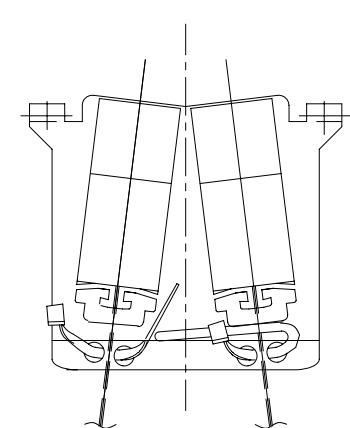

プレート裏面図

fig.1 (矢視A)

注1. モジュラジャックは床下ケーブルを圧接接続した後、取付枠に固定します。この固定は先端幅6ミリのマイナドライバにてカシメることによって下さい (fig.1)。この後 スチールスペーサにネジ固定して下さい。

来歴	担当	承認
△×1 名称変更	03.3.11 三浦	03.3.14 ムラタ
△×3 項目1, 7, 12変更	04.11.12 三浦	04.11.18 ムラタ
△×1 項目5処理変更	06.4.20 三浦	06.4.21 きくち
△×1 モジュラジャック型番変更	06.7.14 ミウラ	06.7.18 きくち

(1)	16		119角 深形アウトレットボックス	鋼		市販品
(1)	15		119角20Hツギワク	鋼		市販品
(1)	14		119角塗代カバー P=66.7	鋼		市販品
2	13	4FPS30-B2	サラネジM4x30	黄銅		添付品
2	12	3NPS5+SW-S7	ナベネジM3x5	鋼	亜鉛メッキ	添付品
2	11	MDC-C	ダストキャップ			バンドウイト社製
2	10	CJ66IGY	モジュラジャック (6極6心)			バンドウイト社製 表面色; グレー 添付品
2	9	B92120	インシュロックT18S	ナイロン		ケーブル圧接部保護用
1	8	3F2222	3-15KC 取付枠	鋼板	黒亜鉛メッキ	添付品
2	7	BSF-305六角	スチールスペーサ	鋼	亜鉛メッキ	M3
1	6	3F2221	3-15KC 取付板	鋼板	黒亜鉛メッキ	
2	5	4F0822	3-15KC-06 スペーサ	鋼	ニッケルメッキ	
(2)	4	4F1170	キャッチ	SUS		
(1)	3	F24B0709	小扉	黄銅		バフ
(1)	2	3F3304	3-15KC フタ	黄銅		バフ
1	1	3F3328-02	3-15KC プレート	黄銅		バフ

数量	項目群番	図番	品名	材料	処理	寸法 & 記事
承認	02.9.2	吉野	名称 プラグ収納コンセント			備付
検図	02.9.2	菊地	TFB30186			三角法
製図	02.8.31	加藤	旧型番: TFB-3-15KC-T2			尺度
設計	99.4.23	加藤	関連事項			図番
						3F2417C
TERADA ELECTRIC WORKS CO., LTD.						