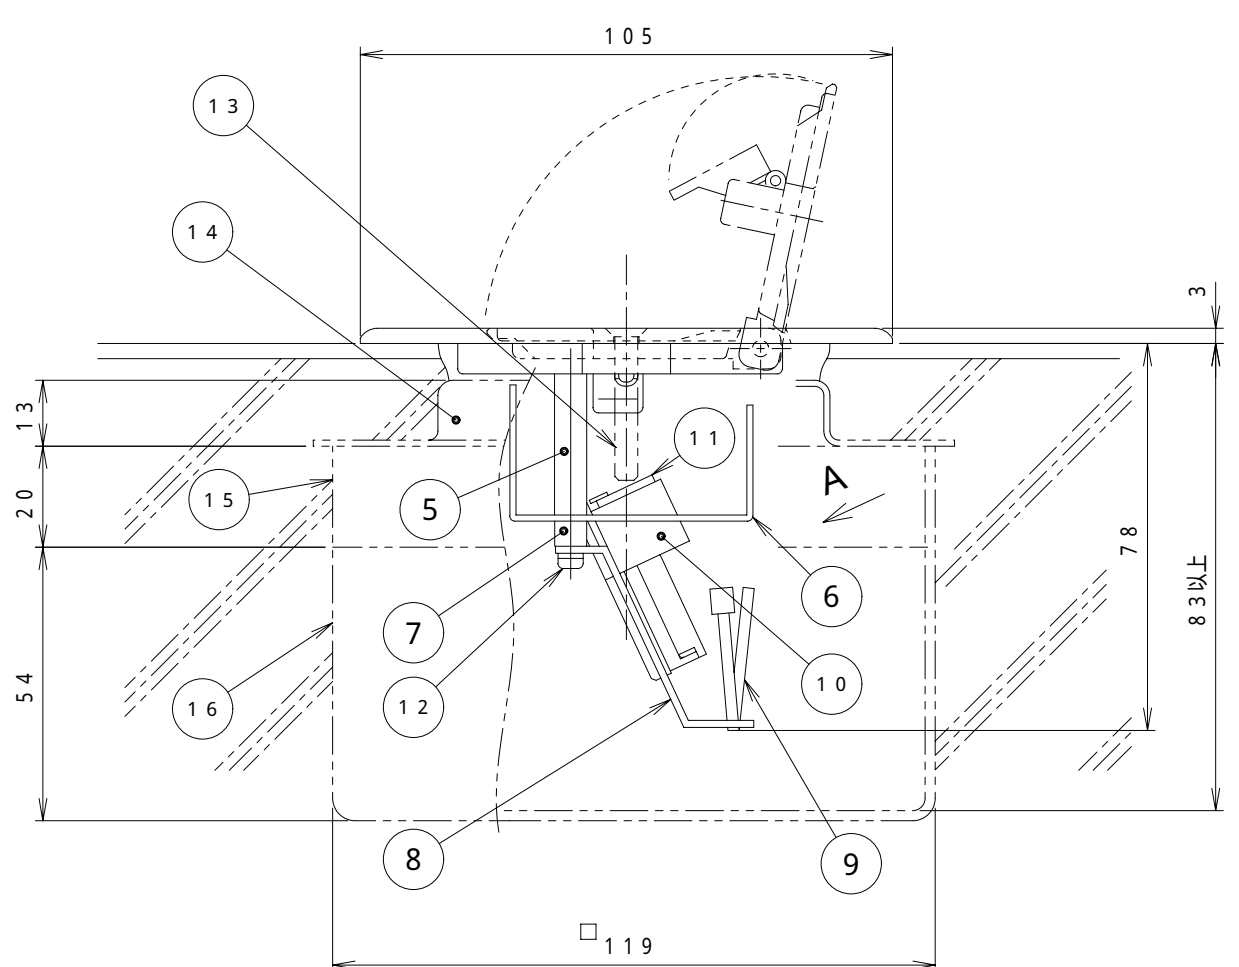

プレート裏面図

fig.1 (矢視A)

注1. モジュラジャックは床下ケーブルを圧接接続した後、取付枠に固定します。この固定は先端幅6ミリのマイナドライバにてカシメることによって下さい (fig.1)。この後 スチールスペーサにネジ固定して下さい。

来歴	担当	承認
△×1 名称変更	03.3.11 三浦	03.3.14 ムラタ
△×3 項目1, 7, 12変更	04.11.12 三浦	04.11.18 ムラタ
△×1 項目5処理変更	06.4.20 三浦	06.4.21 きくち
△×1 モジュラジャック型番変更	06.7.14 ミウラ	06.7.18 きくち

(1)	16		119角 深形アウトレットボックス	鋼		市販品
(1)	15		119角20Hツギワク	鋼		市販品
(1)	14		119角塗代カバー P=66.7	鋼		市販品
2	13	4FPS30-B2	サラネジM4x30	黄銅		添付品
2	12	3NPS5+SW-S7	ナベネジM3x5	鋼	亜鉛メッキ	添付品
2	11	MDC-C	ダストキャップ			バンドウイト社製
2	10	CJ66IGY	モジュラジャック (6極6心)			バンドウイト社製 表面色; グレー 添付品
2	9	B92120	インシュロックT18S	ナイロン		ケーブル圧接部保護用
1	8	3F2222	3-15KC 取付枠	鋼板	黒亜鉛メッキ	添付品
2	7	BSF-305六角	スチールスペーサ	鋼	亜鉛メッキ	M3
1	6	3F2221	3-15KC 取付板	鋼板	黒亜鉛メッキ	
2	5	4F0822	3-15KC-06 スペーサ	鋼	ニッケルメッキ	
(2)	4	4F1170	キャッチ	SUS		
(1)	3	F24B0709	小扉	黄銅		バフ
(1)	2	3F3304	3-15KC フタ	黄銅		バフ
1	1	3F3328-02	3-15KC プレート	黄銅		バフ